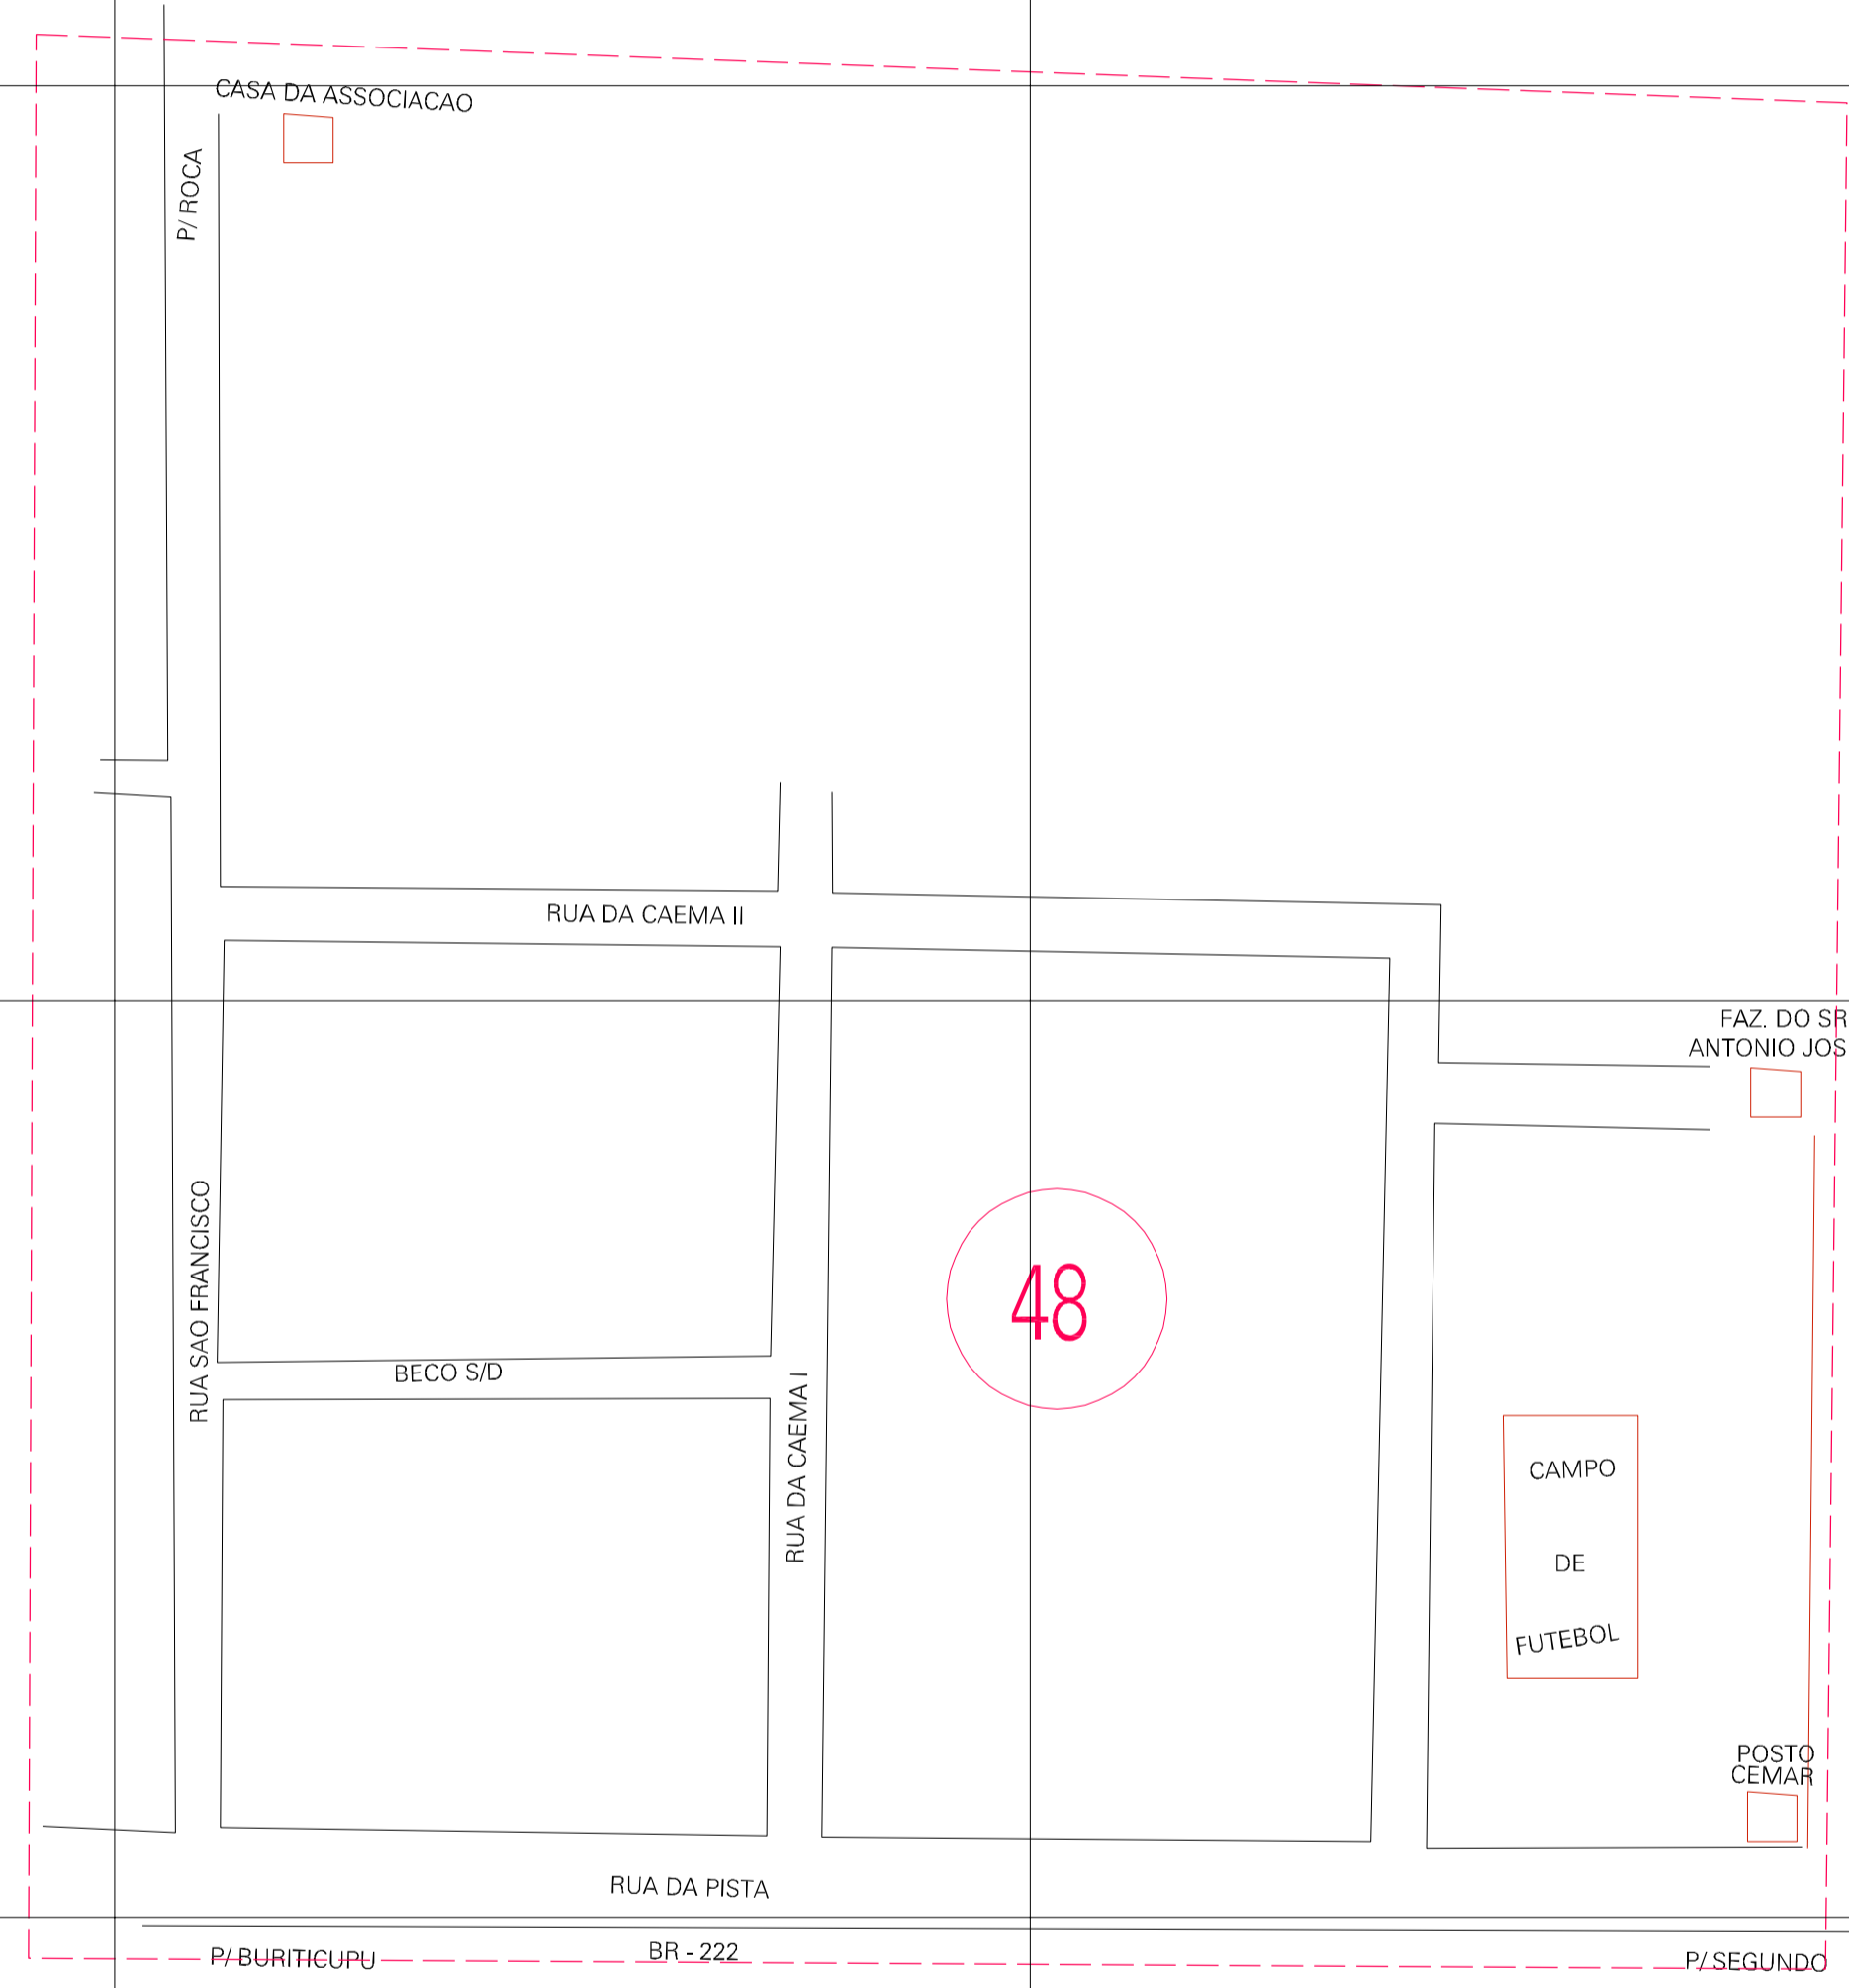

(-0.29, 0.313)

( 0.71, 0.313)

(-0.29, -0.187)

( 0.71, -0.187)

ESTADO DO MARANHÃO  
 Município: 21.02325  
 BURITICUPU  
 Folha : 01 - 01

Arquivo: 210232500017.dgn  
 Limites(km): (-0.54, -0.437) - ( 0.96, 0.563)

- LEGENDA**
- LIMITES**
- Município ou Perímetro Urbano
  - Distrito
  - Subdistrito, RA, Zona ou similar
  - Bairro ou similar
  - Sector Censitário
- CODIGOS**
- 22306.05 Distrito (cod. do município + cod. do distrito)
  - 05.06 Subdistrito (cod. do distrito + cod. do subdistrito)
  - 003 Bairro (cod. do bairro no município)
  - 25 Sector (número do setor no distrito ou subdistrito)

**MAPA URBANO DIGITAL  
 FOLHA A1**