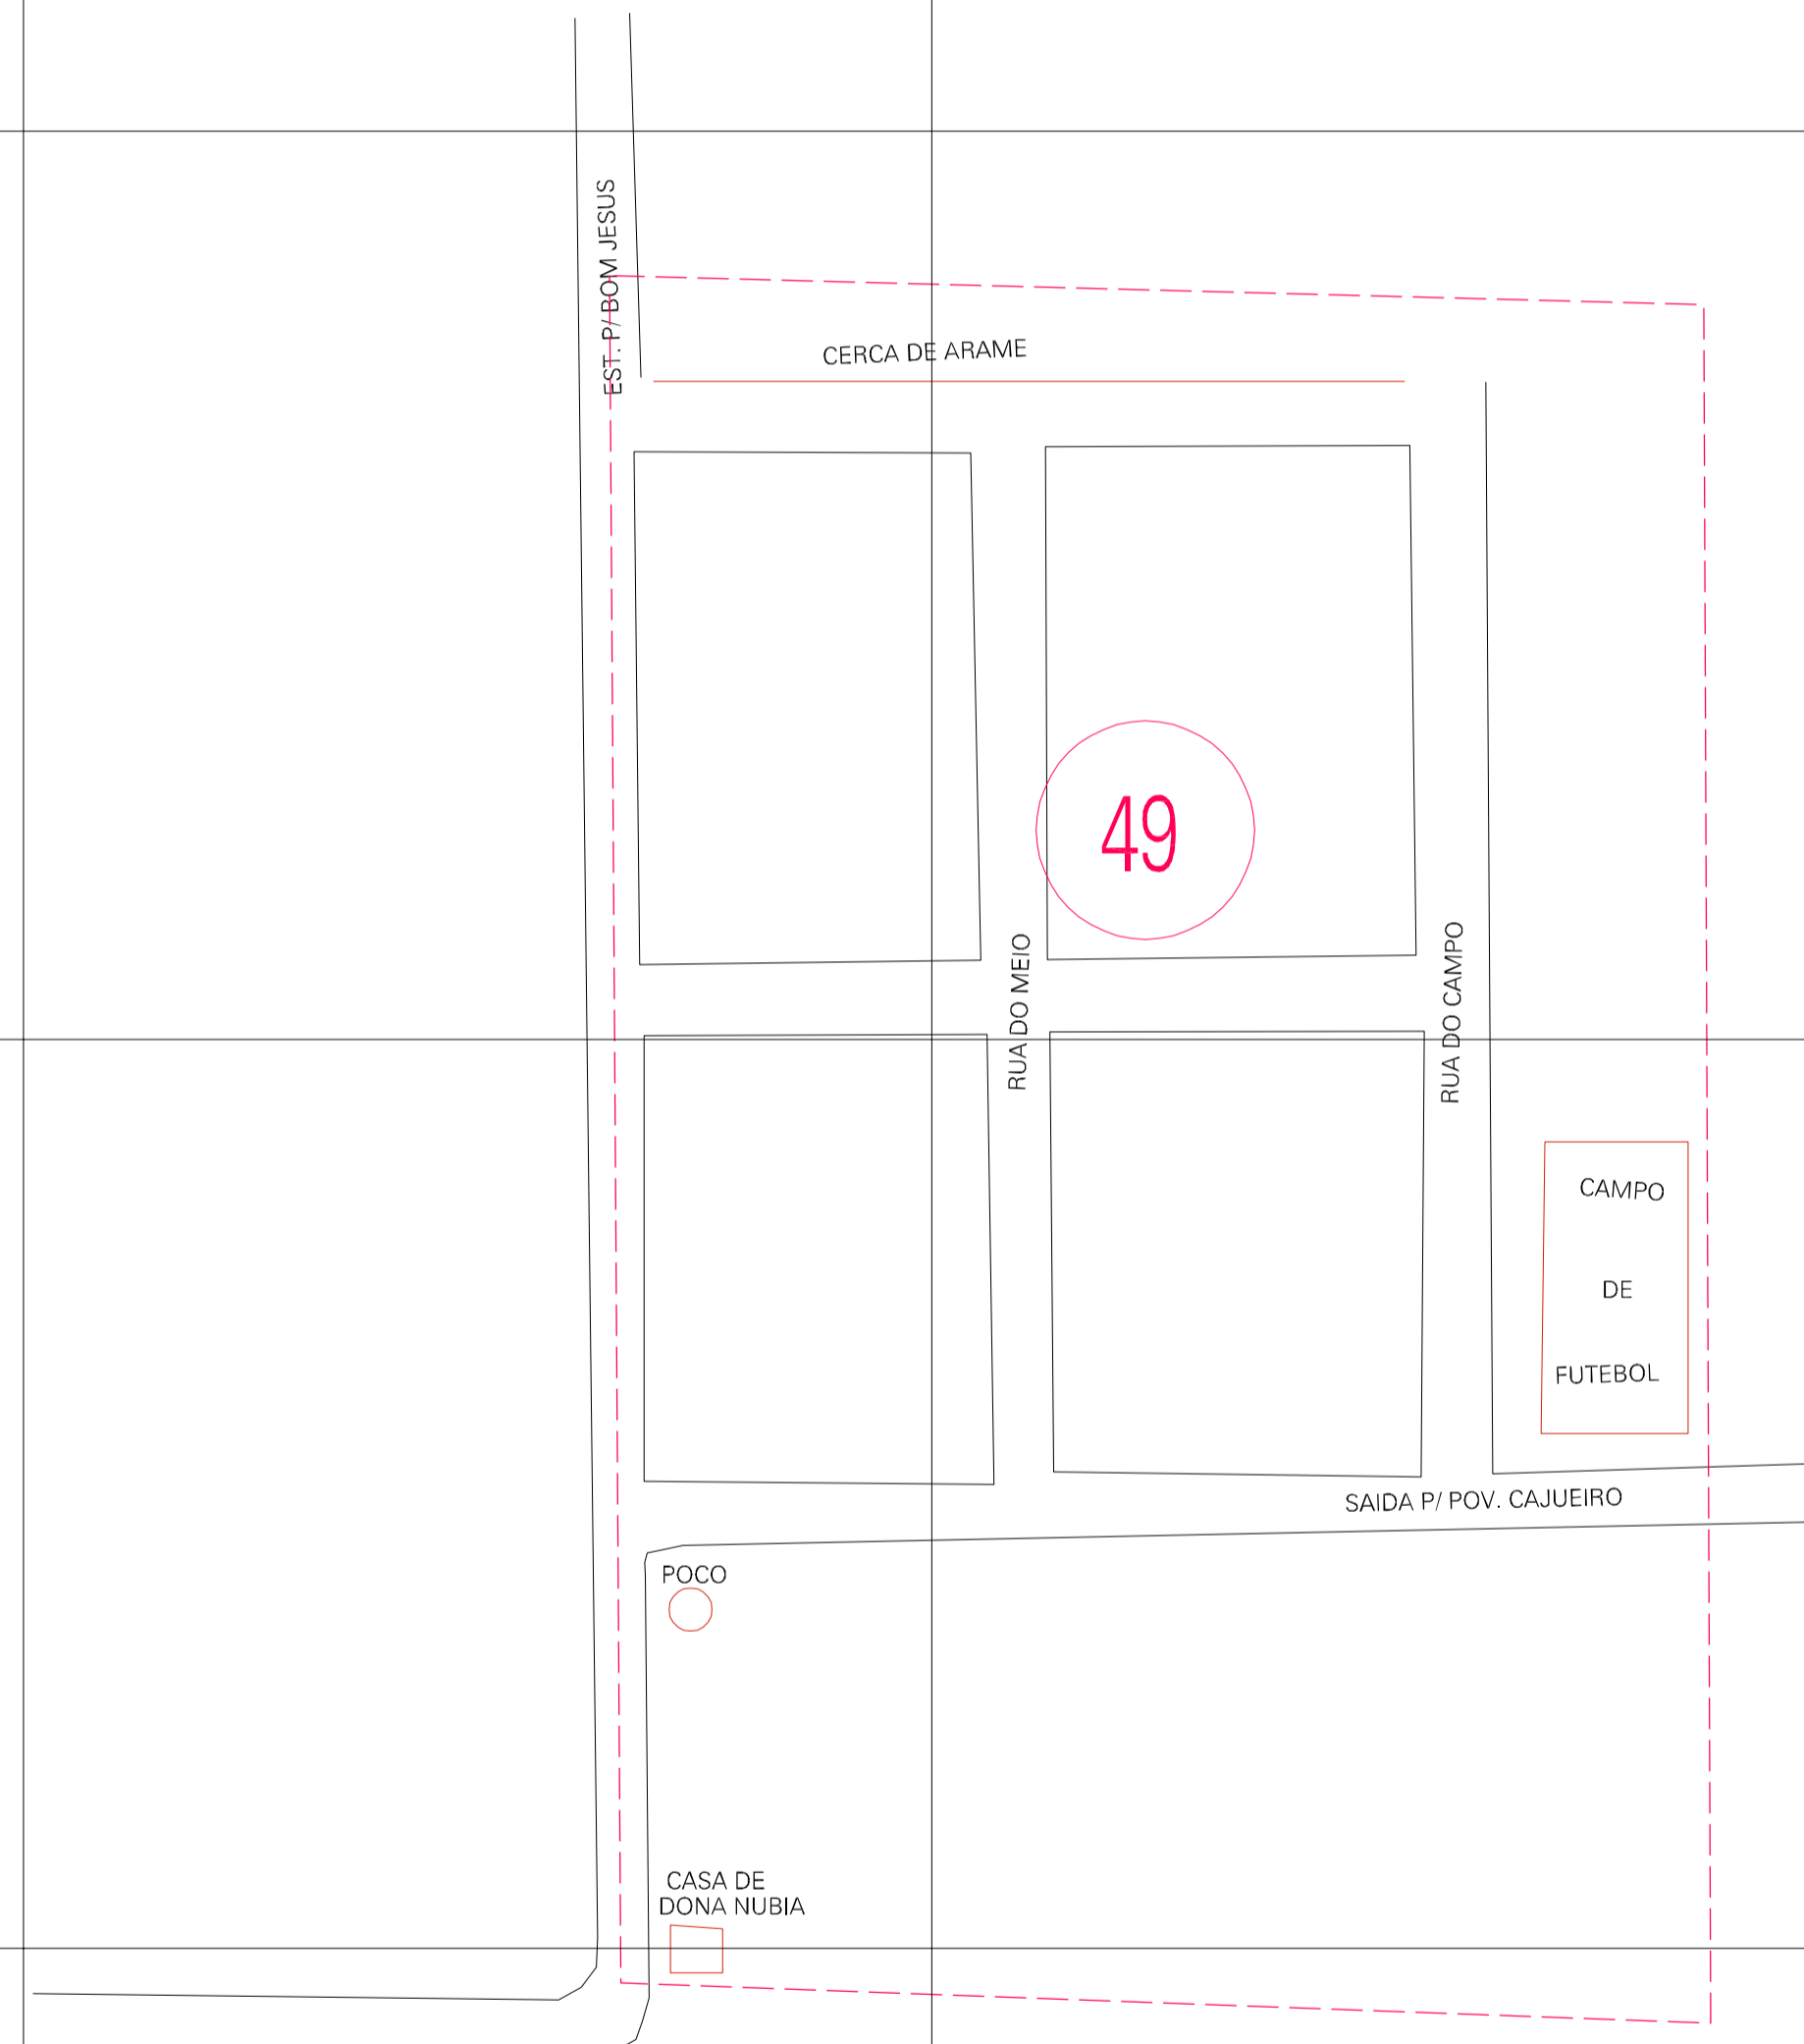

(-0.029, 0.449)

(0.971, 0.449)

(-0.029, -0.051)

(0.971, -0.051)

ESTADO DO MARANHÃO  
 Município: 21.02325  
 BURITICUPU  
 Folha : 01 - 01

Arquivo: 210232500019.dgn  
 Limites(km): (-0.279, -0.301) - (1.221, 0.699)

- LEGENDA**
- LIMITES**
- Município ou Perímetro Urbano
  - Distrito
  - Subdistrito, RA, Zona ou similar
  - Bairro ou similar
  - Sector Censitário
- CODIGOS**
- 22306.05 Distrito (cod. do município + cod. do distrito)
  - 05.06 Subdistrito (cod. do distrito + cod. do subdistrito)
  - 003 Bairro (cod. do bairro no município)
  - 25 Sector (número do setor no distrito ou subdistrito)

MAPA URBANO DIGITAL  
 FOLHA A1