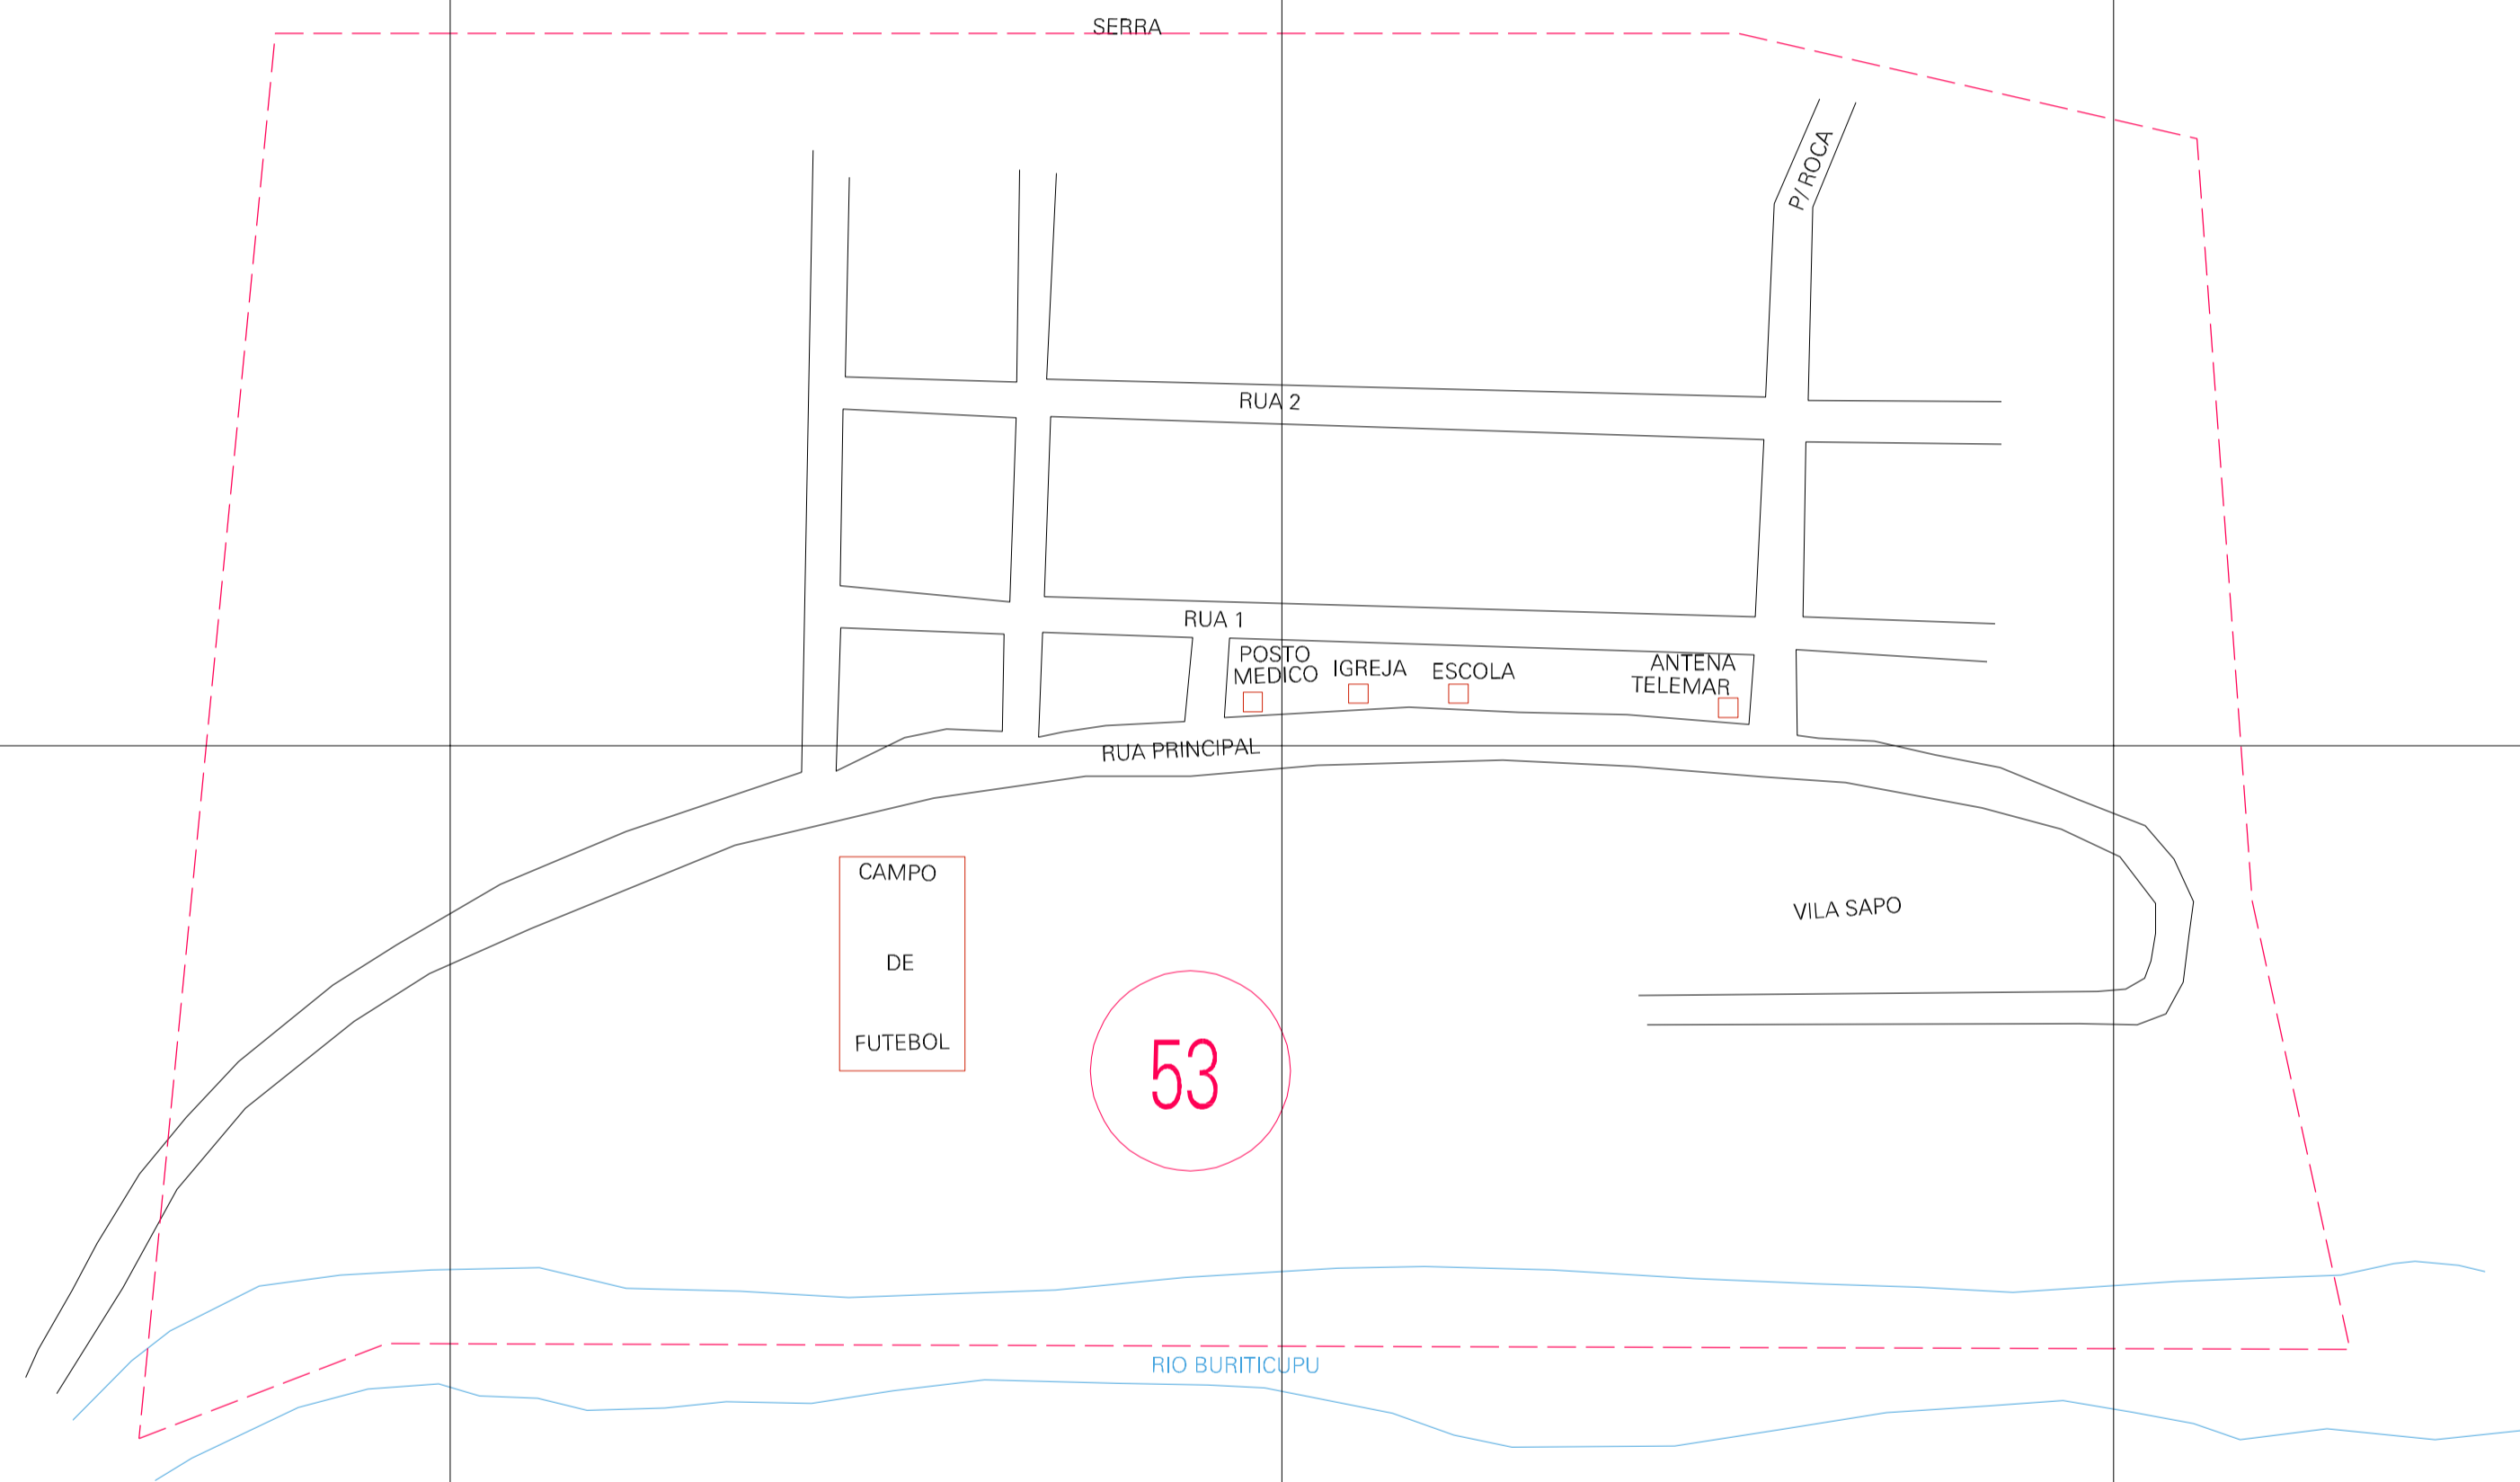

(-0.21, 0.359)

(0.79, 0.359)

(-0.21, -0.141)

(0.79, -0.141)

ESTADO DO MARANHÃO

Município: 21.02325

BURITICUPU

Folha : 01 - 01

LEGENDA

1. **LIMITES**
2. Município ou Perímetro Urbano
   - Distrito
   - Subdistrito, RA, Zona ou similar
   - Bairro ou similar
   - Setor Censitário
3. **CODIGOS**
- 22306.05 Distrito (cod. do município + cod. do distrito)
  - 05.06 Subdistrito (cod. do distrito + cod. do subdistrito)
  - 003 Bairro (cod. do bairro no município)
  - 25 Setor (número do setor no distrito ou subdistrito)

Articulação de Folhas

MAPA URBANO DIGITAL
FOLHA A1