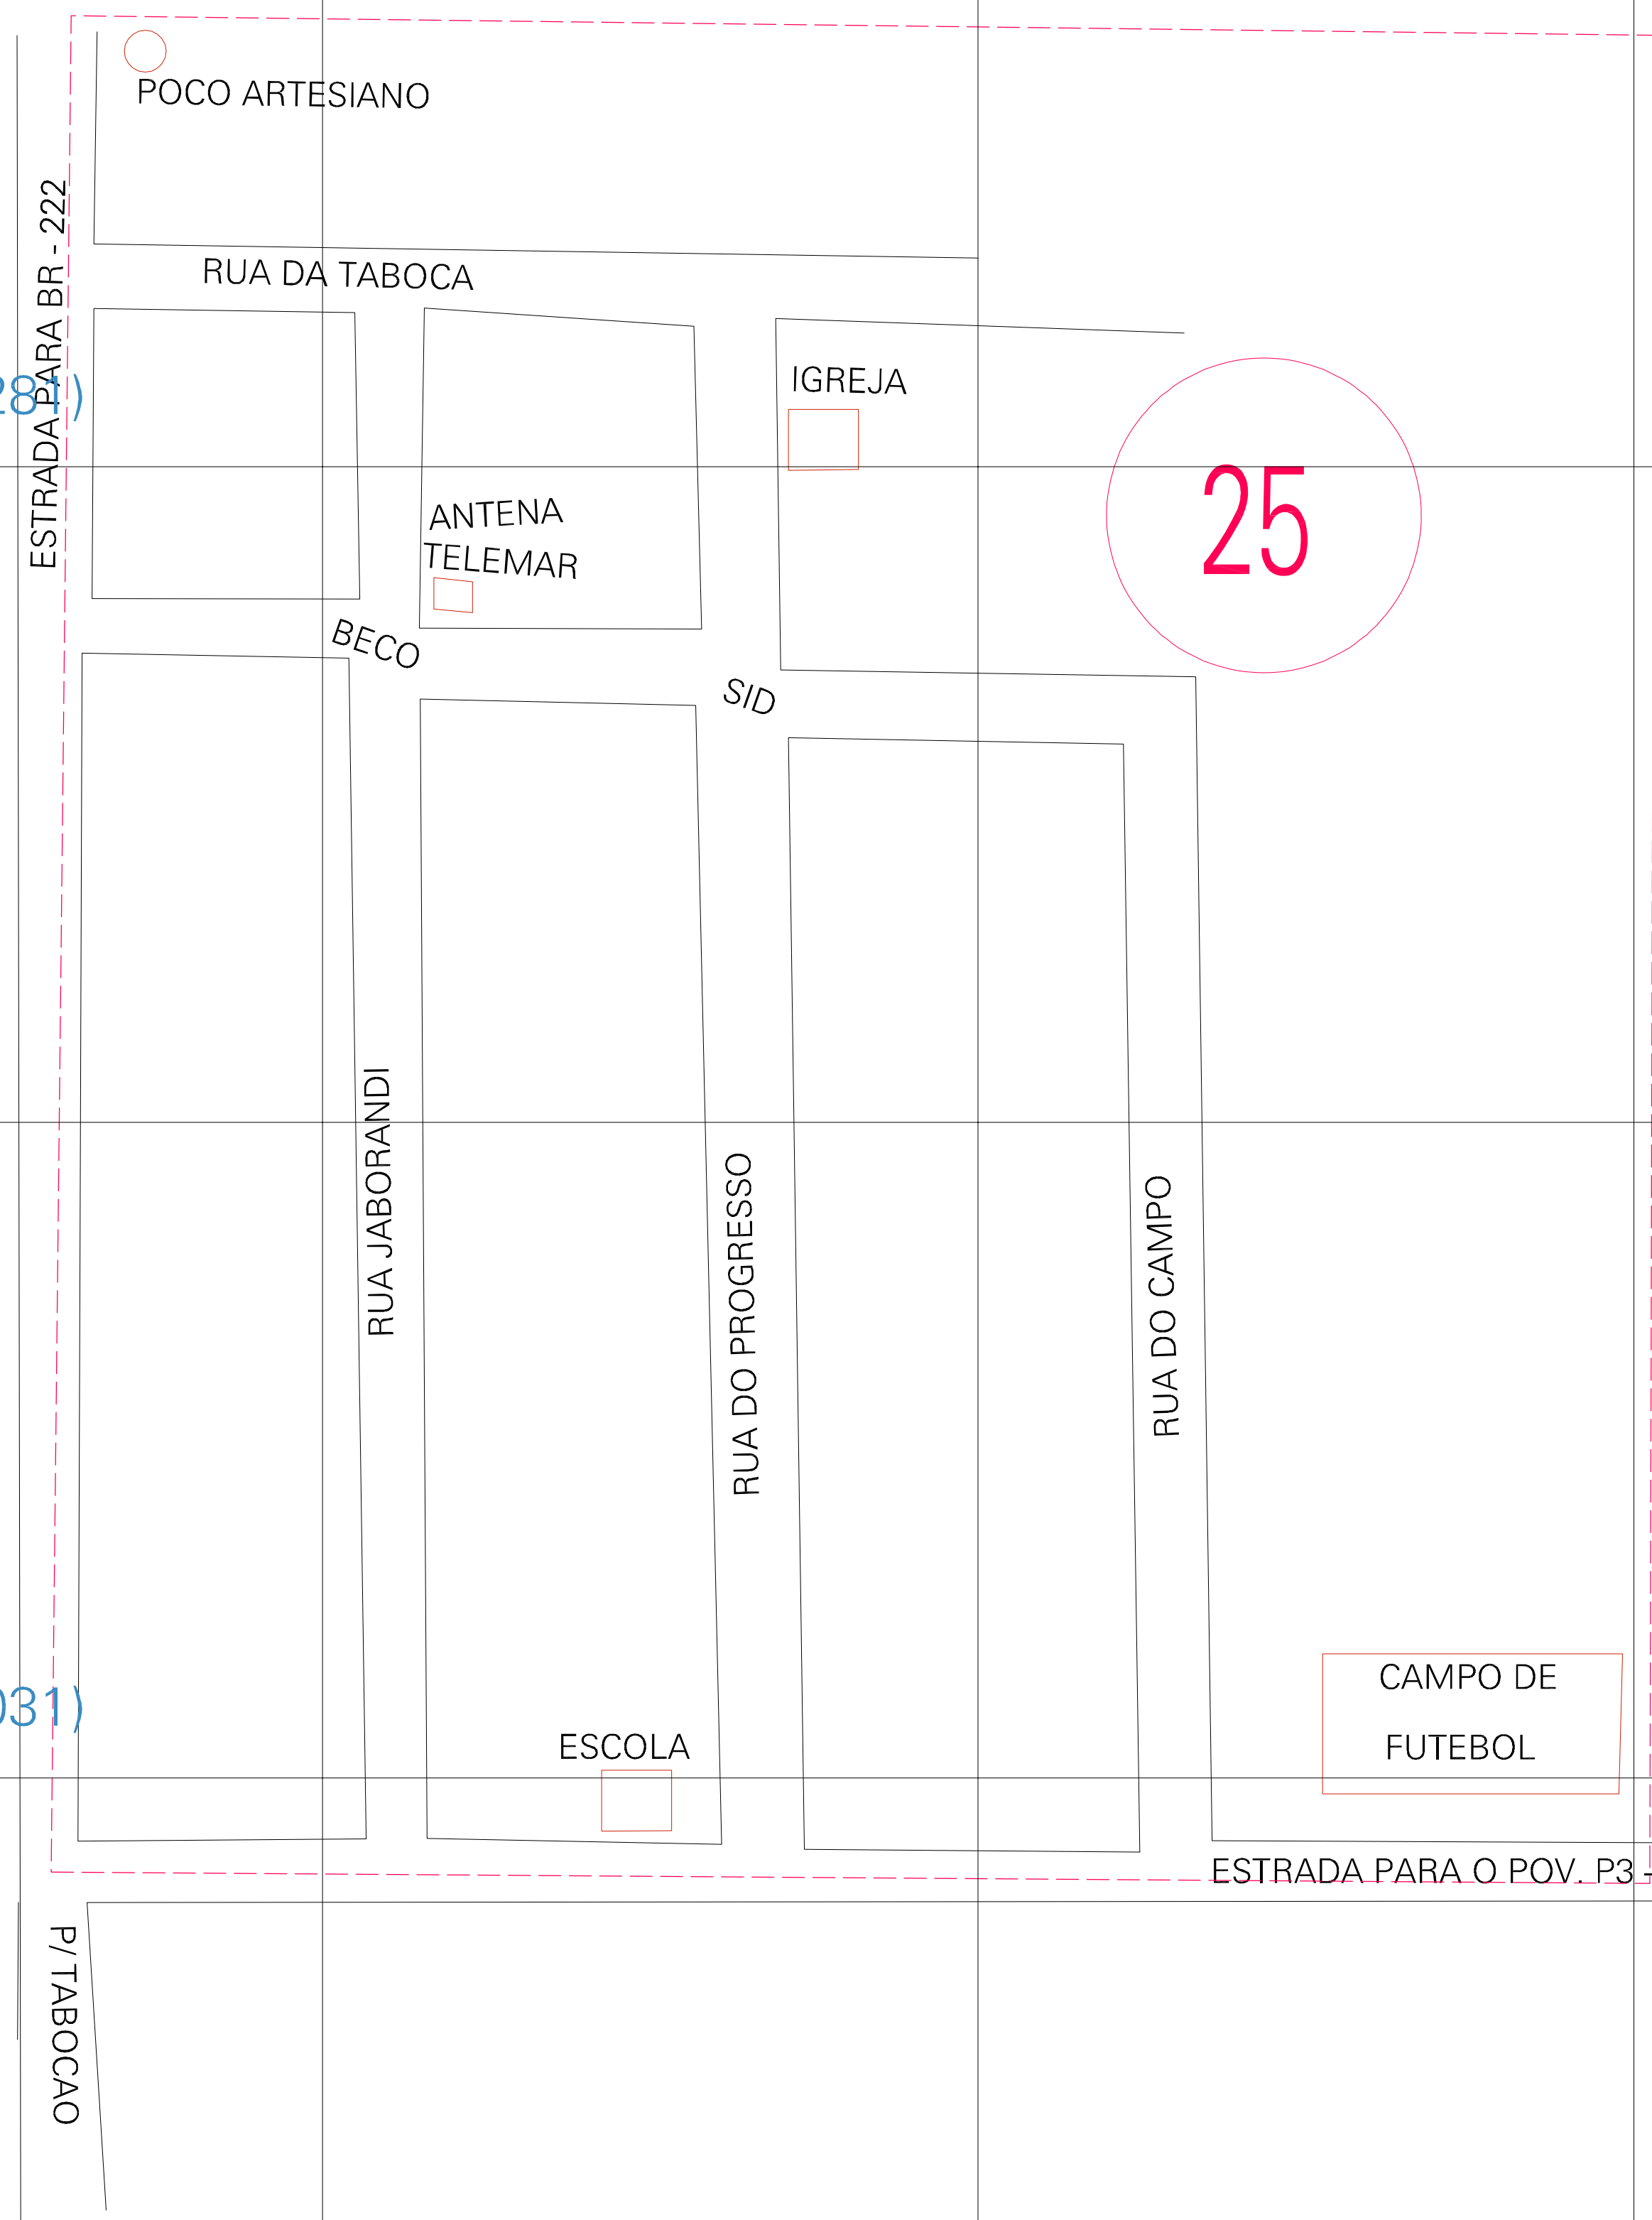

(-0.238, 0.281)

(0.262, 0.281)

(-0.238, 0.031)

(0.262, 0.031)

ESTADO DO MARANHÃO
 Município: 21.02325
 BURITICUPU
 Folha : 01 - 01

Arquivo: 210232500023.agn
 Limites(km): (-0.363, -0.094) - (0.387, 0.406)

- LEGENDA**
- LIMITES**
- Município ou Perímetro Urbano
 - Distrito
 - Subdistrito, RA, Zona ou similar
 - Bairro ou similar
 - Sector Censitário
- CODIGOS**
- 22306.06 Distrito (cod. do município + cod. do distrito)
 - 06.06 Subdistrito (cod. do distrito + cod. do subdistrito)
 - 003 Bairro (cod. do bairro no município)
 - 25 Sector (número do sector no distrito ou subdistrito)

MAPA URBANO DIGITAL
 FOLHA A1