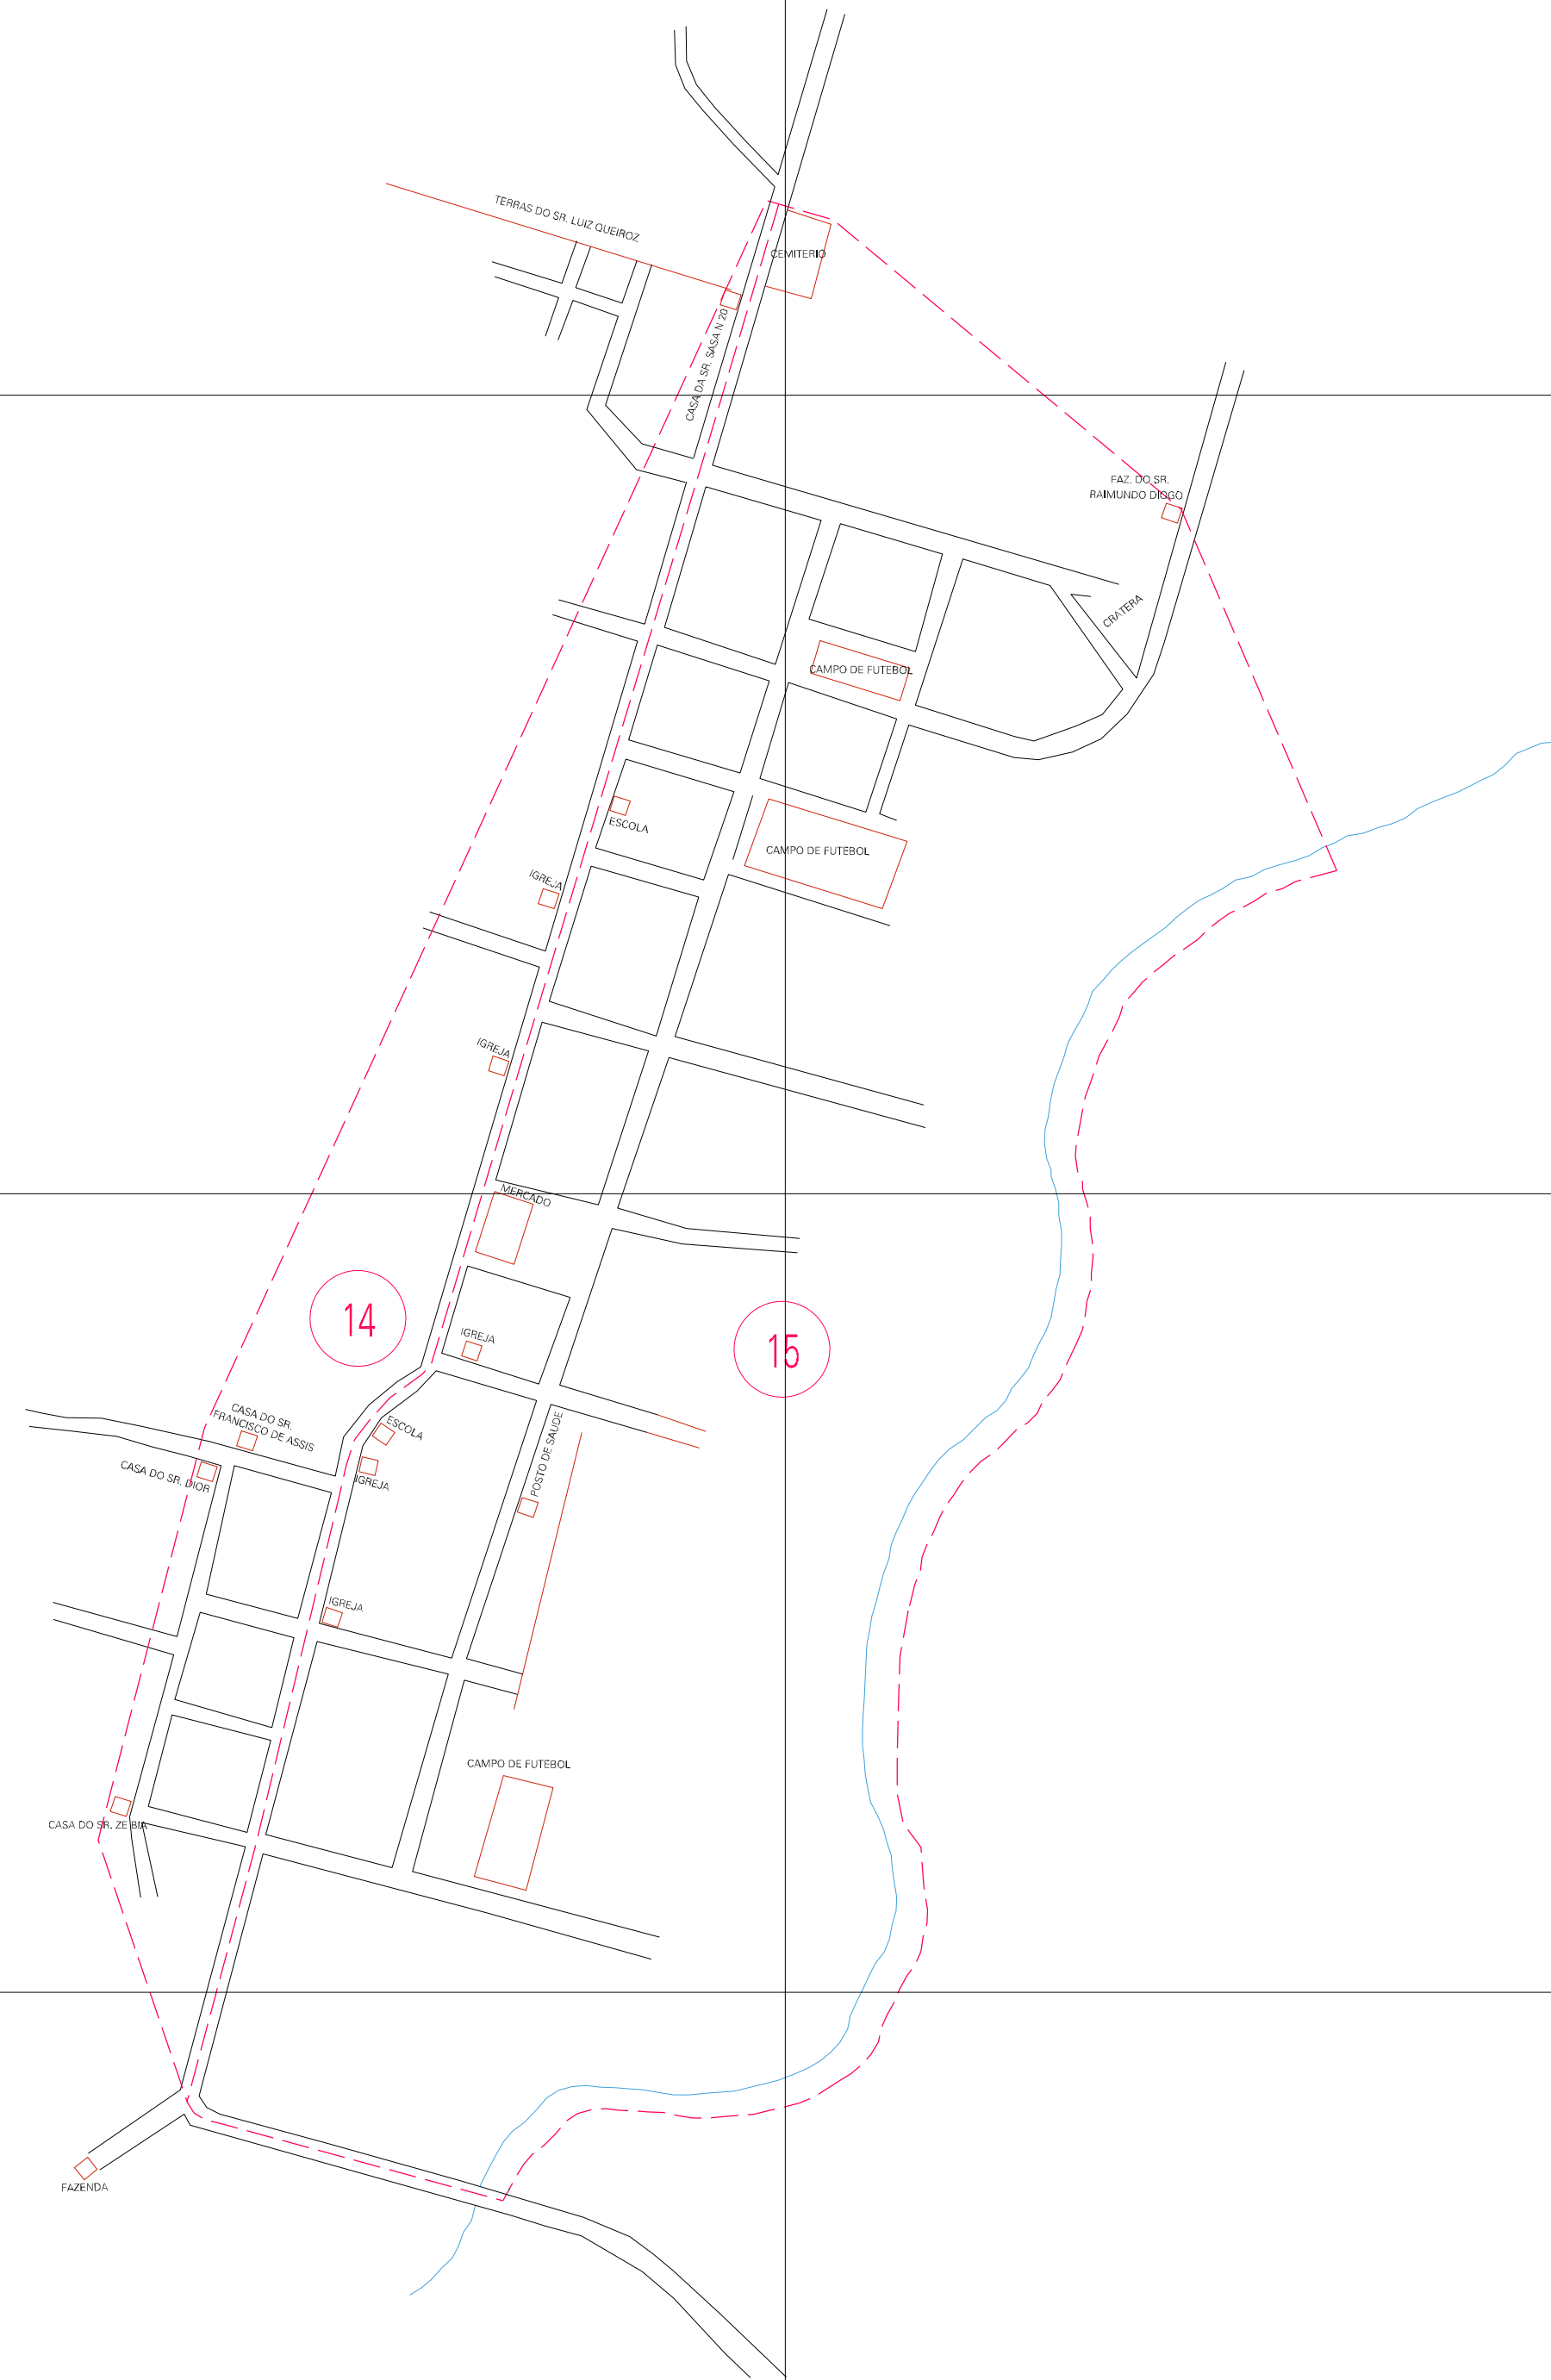

(281.968, 9391.152)

(283.968, 9391.152)

(281.968, 9390.152)

(283.968, 9390.152)

ESTADO DO MARANHÃO
Município: 21.02358
BURITIRANA
Folha : 01 - 01

1. **LEGENDA**
2. **LIMITES**
3. Município ou Perímetro Urbano
   - - - Distrito
   - - - Subdistrito, RA, Zona ou similar
   - - - Bairro ou similar
   - - - Setor Censitário
4. **CODIGOS**
- 22306.05 Distrito (cod. do município + cod. do distrito)
  - 05.08 Subdistrito (cod. do distrito + cod. do subdistrito)
  - 003 Bairro (cod. do bairro no município)
  - 25 Setor (número do setor no distrito ou subdistrito)

**MAPA URBANO DIGITAL
FOLHA A1**