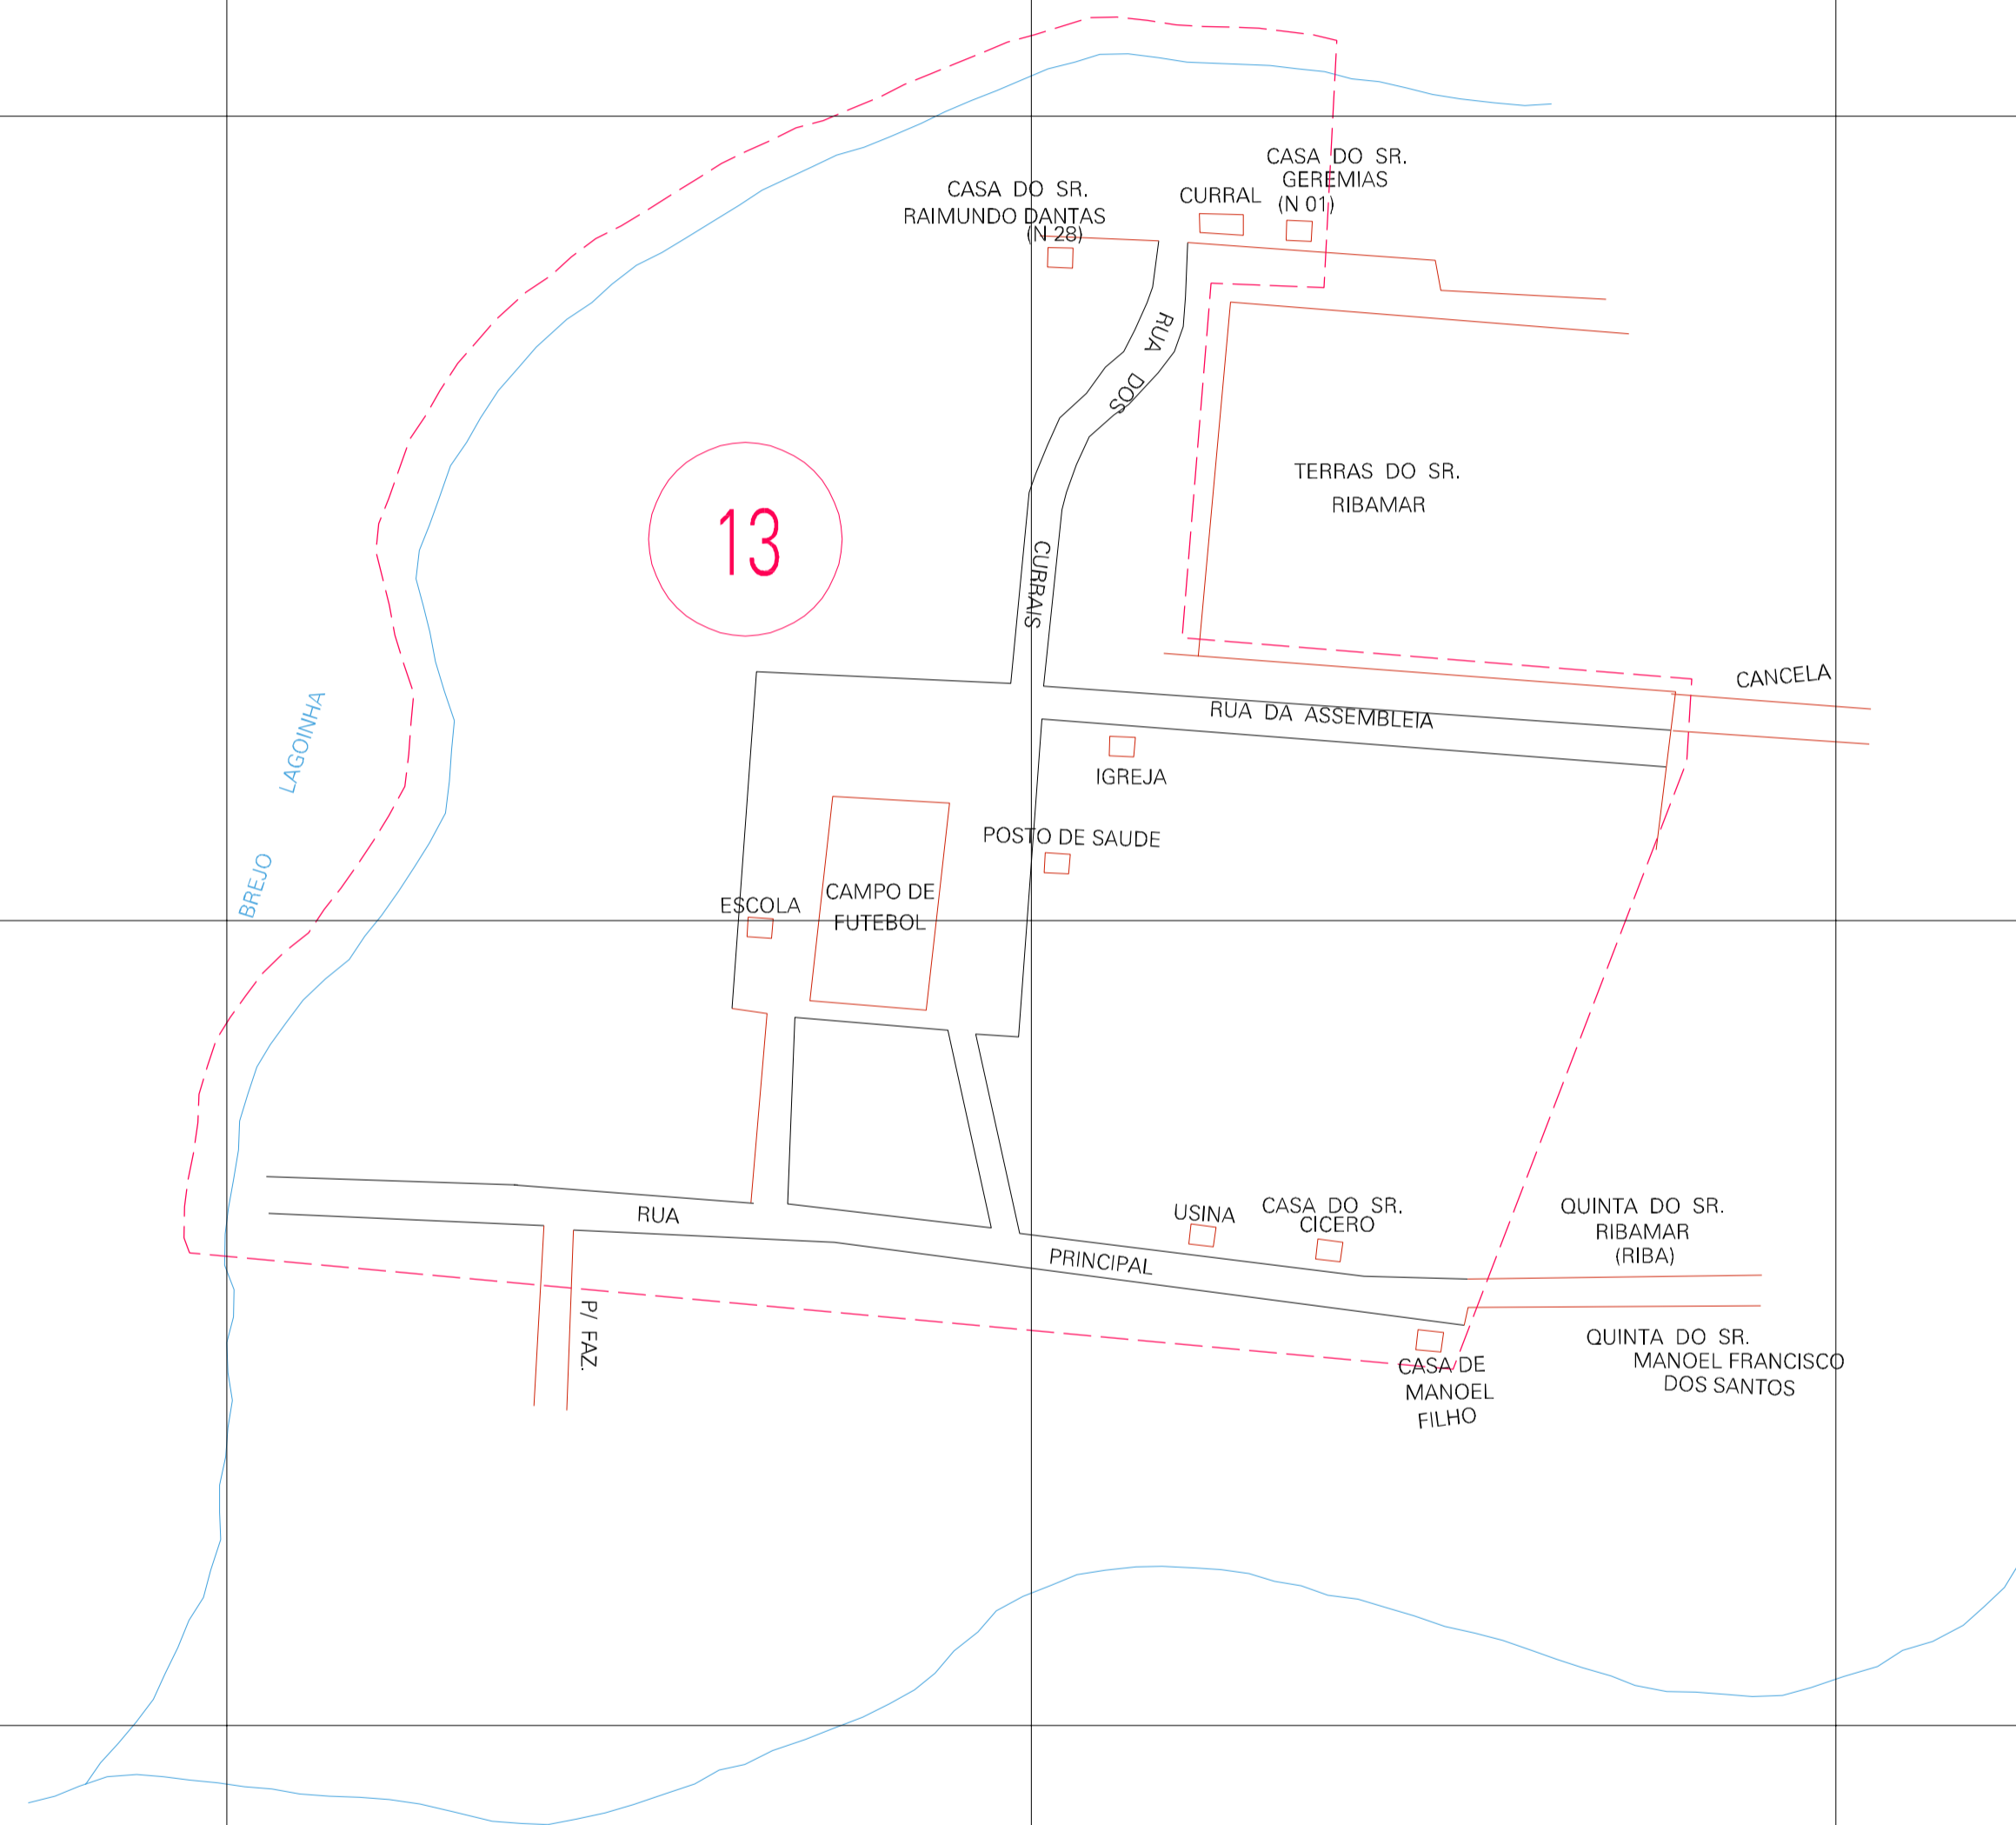

(-0.396, 0.445)

(0.604, 0.445)

(-0.396, -0.055)

(0.604, -0.055)

ESTADO DO MARANHÃO

Município: 21.02358

BURITIRANA

Folha : 01 - 01

LEGENDA

1. LIMITES
2. Município ou Perímetro Urbano
   - Distrito
   - Subdistrito, RA, Zona ou similar
   - Bairro ou similar
   - Sector Censitário

CODIGOS

- 22306.05 Distrito (cod. do município + cod. do distrito)
- 05.06 Subdistrito (cod. do distrito + cod. do subdistrito)
- 003 Bairro (cod. do bairro no município)
- 25 Sector (número do setor no distrito ou subdistrito)

Articulação de Folhas

MAPA URBANO DIGITAL
FOLHA A1