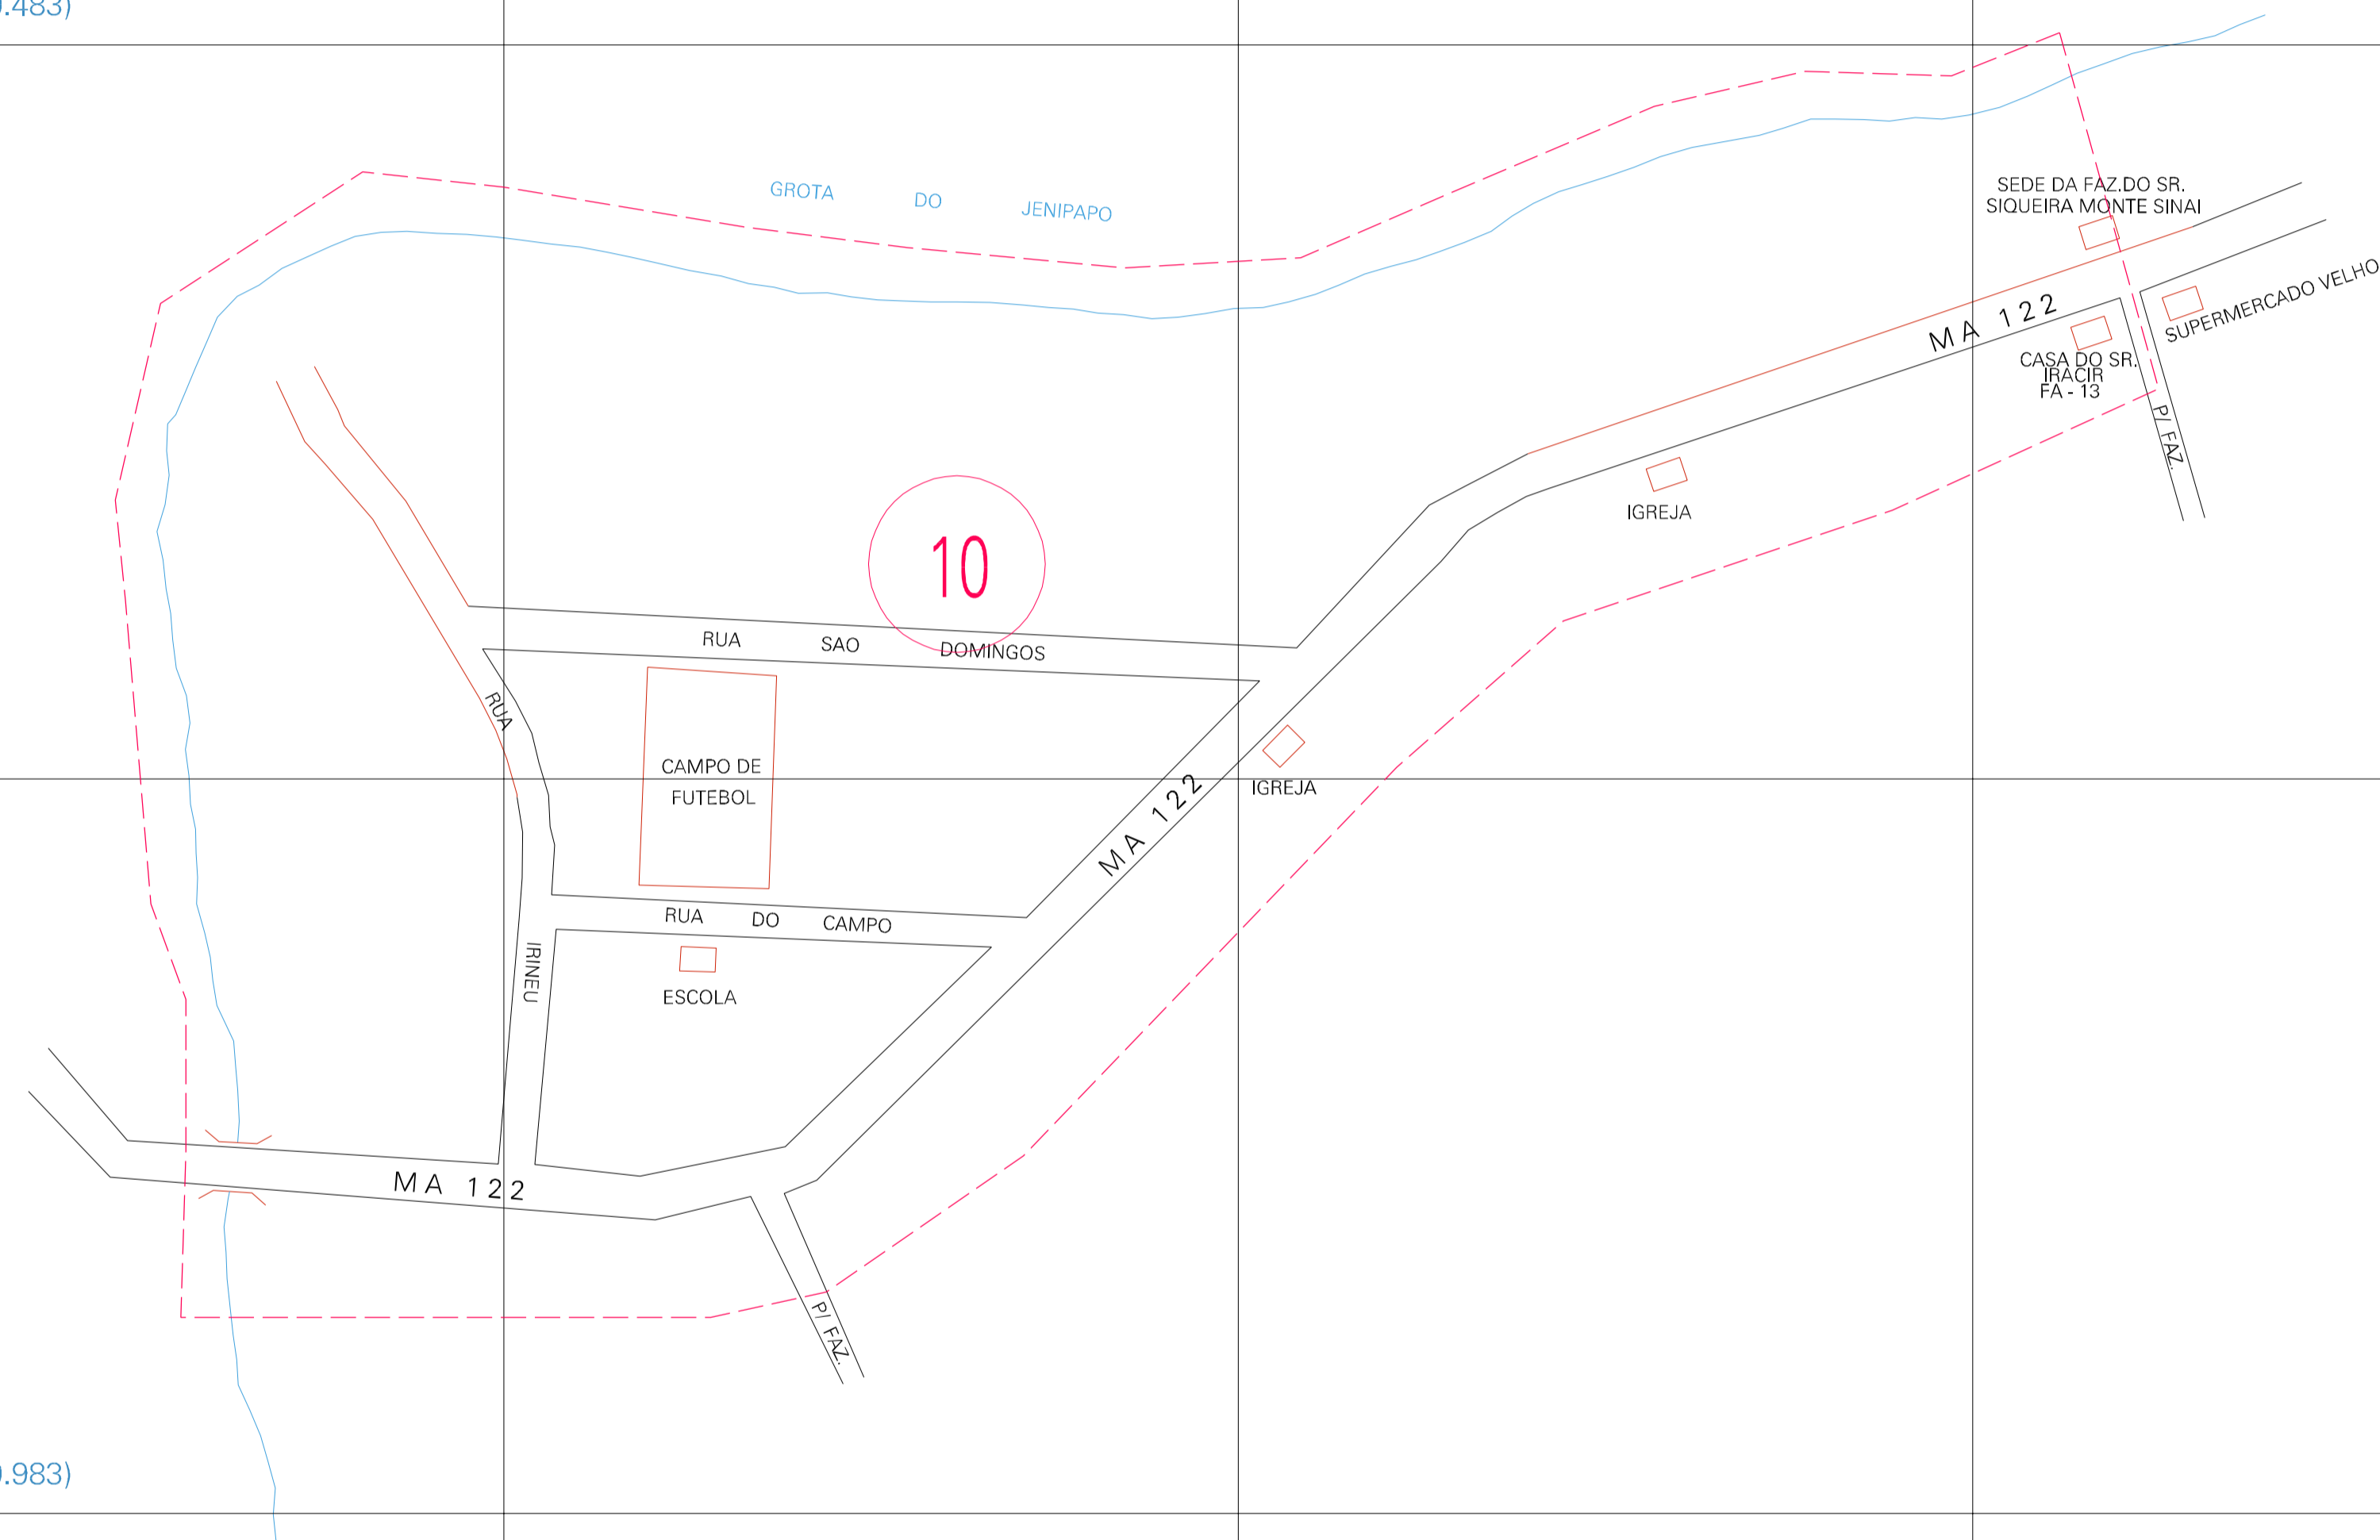

(252.517, 9390.483)

(253.517, 9390.483)

(252.517, 9389.983)

(253.517, 9389.983)

ESTADO DO MARANHÃO
 Município: 21.02358
 BURITIRANA
 Folha : 01 - 01
 Arquivo: 210235800007.dgn
 Limites(km): (252.267, 9389.733) - (253.767, 9390.733)

- LEGENDA**
- LIMITES**
- Município ou Perímetro Urbano
 - Distrito
 - Subdistrito, RA, Zona ou similar
 - Bairro ou similar
 - Setor Censitário
- CODIGOS**
- 22306.05 Distrito (cod. do município + cod. do distrito)
 - 05.06 Subdistrito (cod. do distrito + cod. do subdistrito)
 - 003 Bairro (cod. do bairro no município)
 - 25 Setor (número do setor no distrito ou subdistrito)