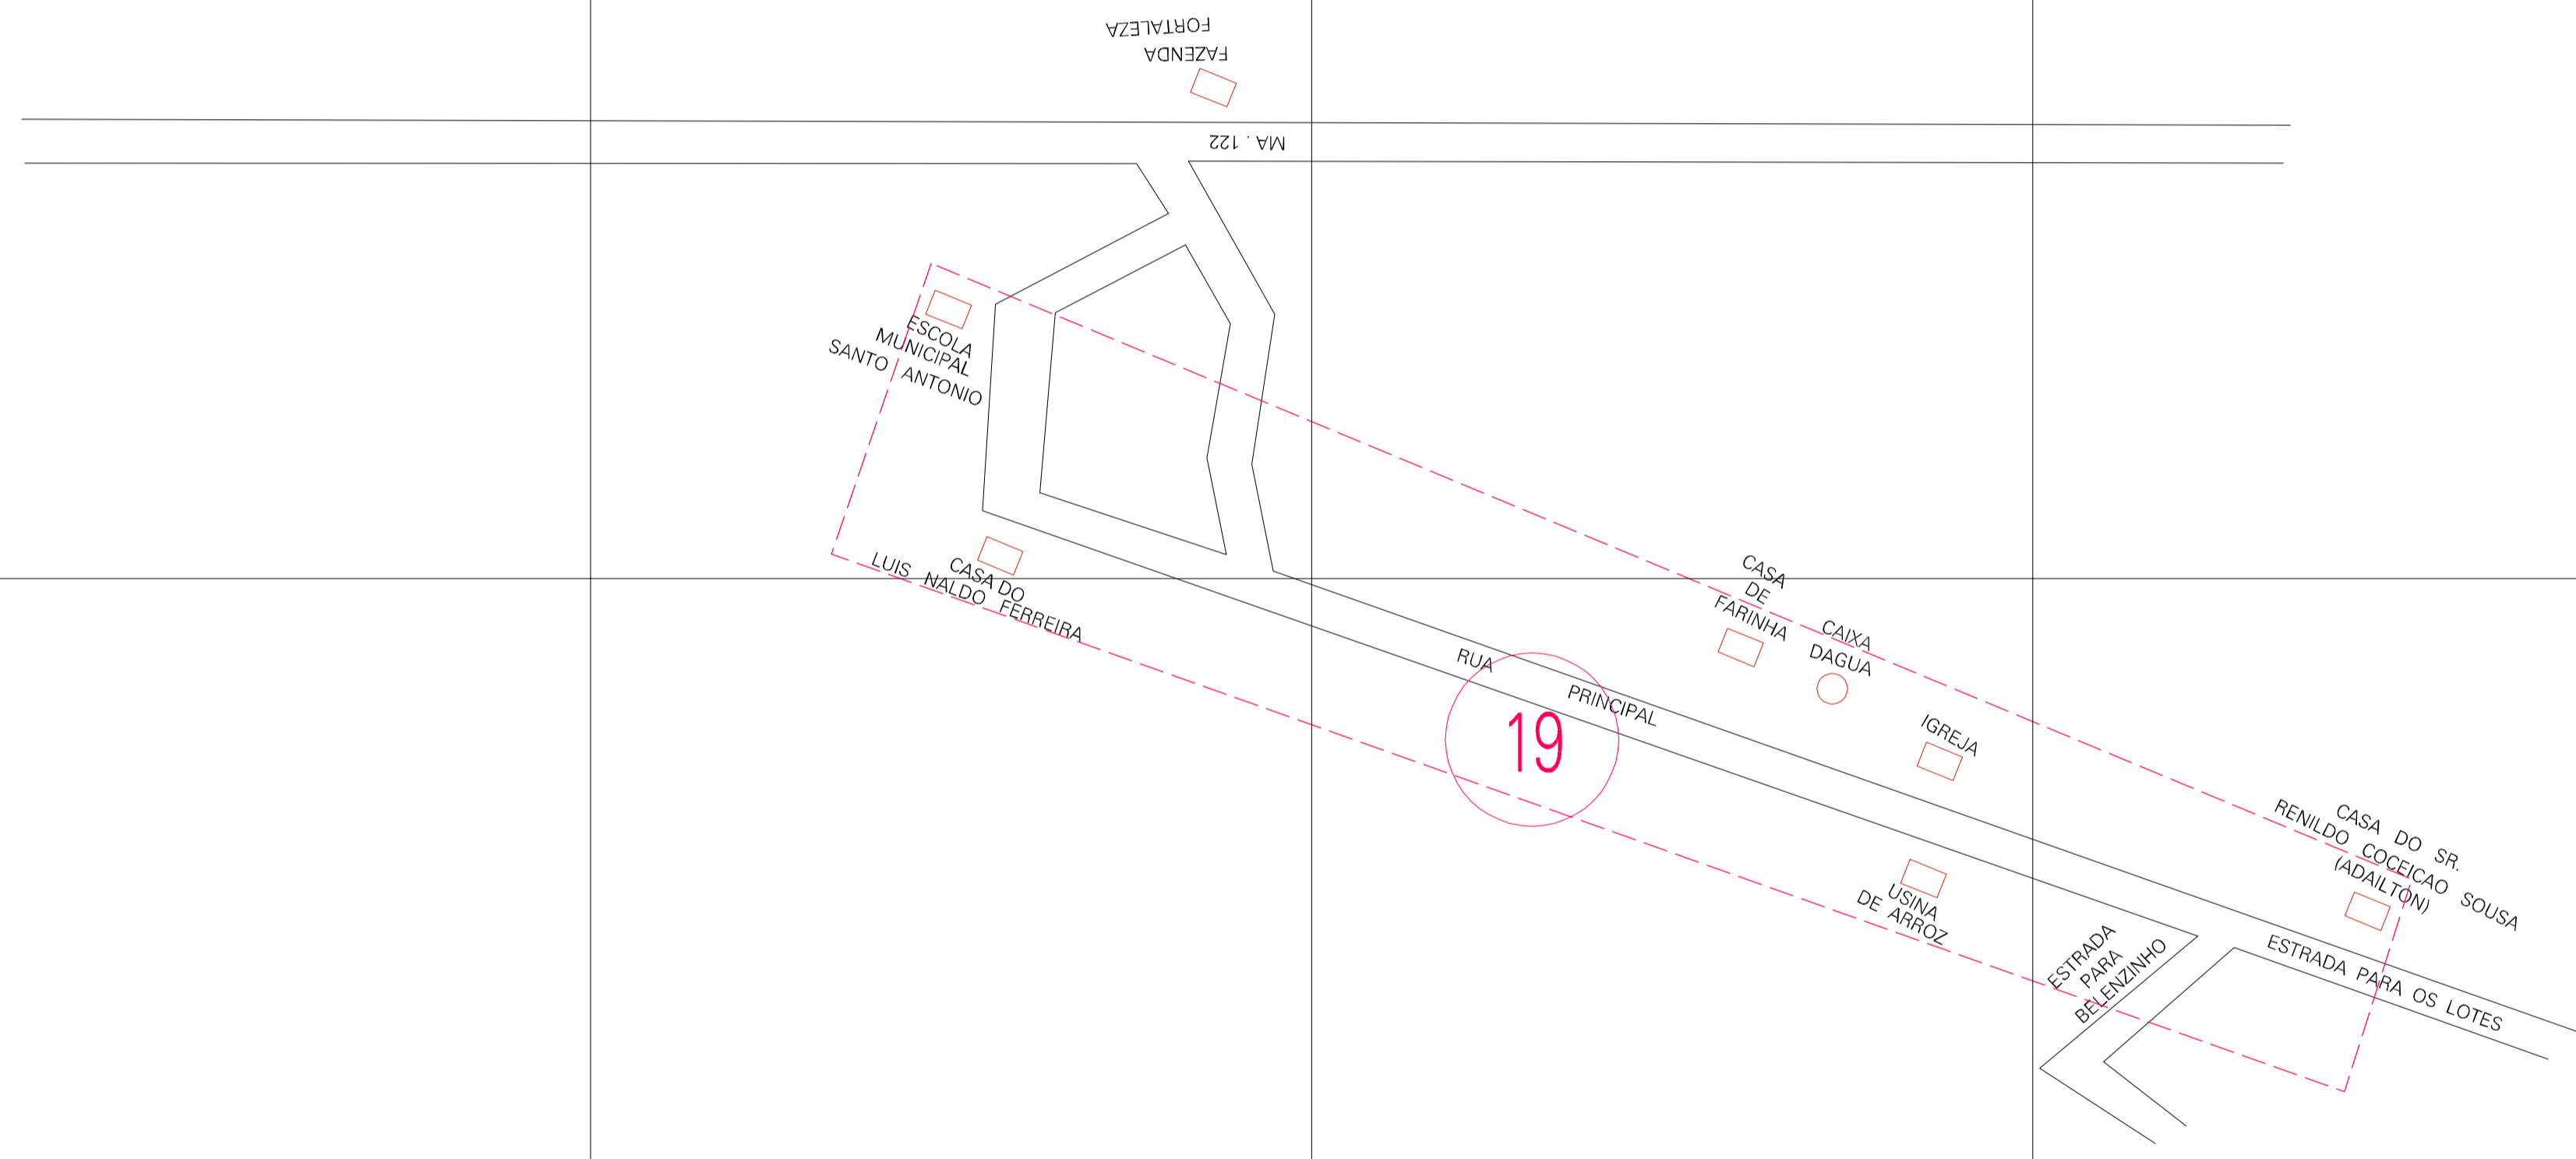

(-0.425, 0.387)

(0.575, 0.387)

(-0.425, -0.113)

(0.575, -0.113)

ESTADO DO MARANHÃO

Município: 21.02358

BURITIRANA

Folha : 01 - 01

Arquivo: 210235800009.dgn

LEGENDA

1. LIMITES
2. Município ou Perímetro Urbano
   - Distrito
   - Subdistrito, RA, Zona ou similar
   - Bairro ou similar
   - Sector Censitário

CODIGOS

- 22306.05 Distrito (cod. do município + cod. do distrito)
- 05.06 Subdistrito (cod. do distrito + cod. do subdistrito)
- 003 Bairro (cod. do bairro no município)
- 25 Sector (número do setor no distrito ou subdistrito)

Articulação de Folhas

MAPA URBANO DIGITAL

FOLHA A1