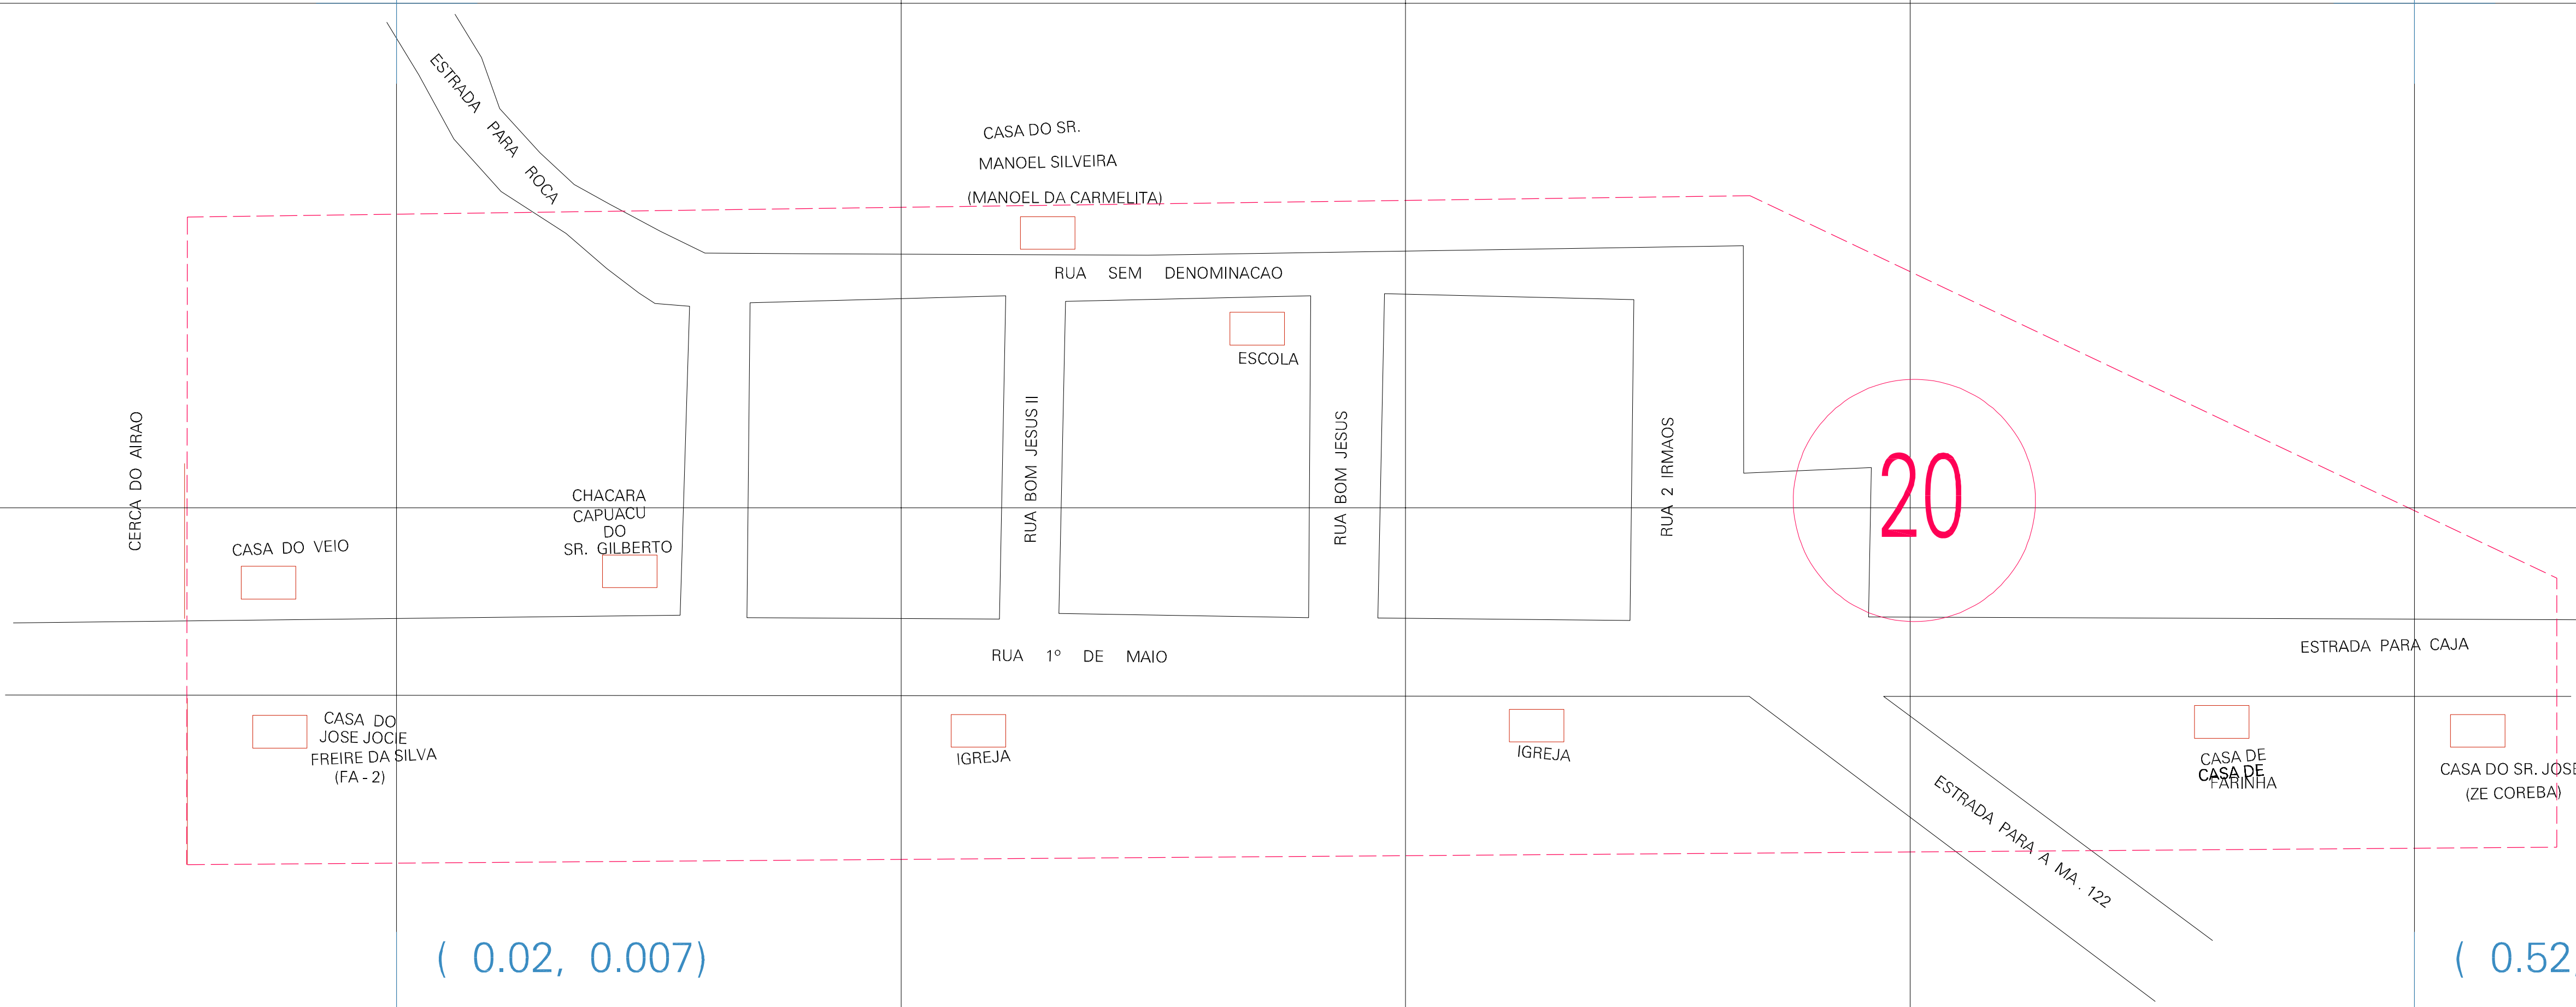

( 0.02, 0.257)

( 0.52, 0.257)

( 0.02, 0.007)

( 0.52, 0.007)

ESTADO DO MARANHÃO  
 Município: 21.02358  
 BURITIRANA  
 Folha : 01 - 01

Arquivo: 210235800010.dgn  
 Limites(km): (-0.105, -0.118) - (0.645, 0.382)

- LEGENDA**
- LIMITES**
- Município ou Perímetro Urbano
  - Distrito
  - Subdistrito, RA, Zona ou similar
  - Bairro ou similar
  - Sector Constituído
- CODIGOS**
- 22306.05 Distrito (cod. do município + cod. do distrito)
  - 05.06 Subdistrito (cod. do distrito + cod. do subdistrito)
  - 003 Bairro (cod. do bairro no município)
  - 25 Sector (número do sector no distrito ou subdistrito)

MAPA URBANO DIGITAL  
 FOLHA A1