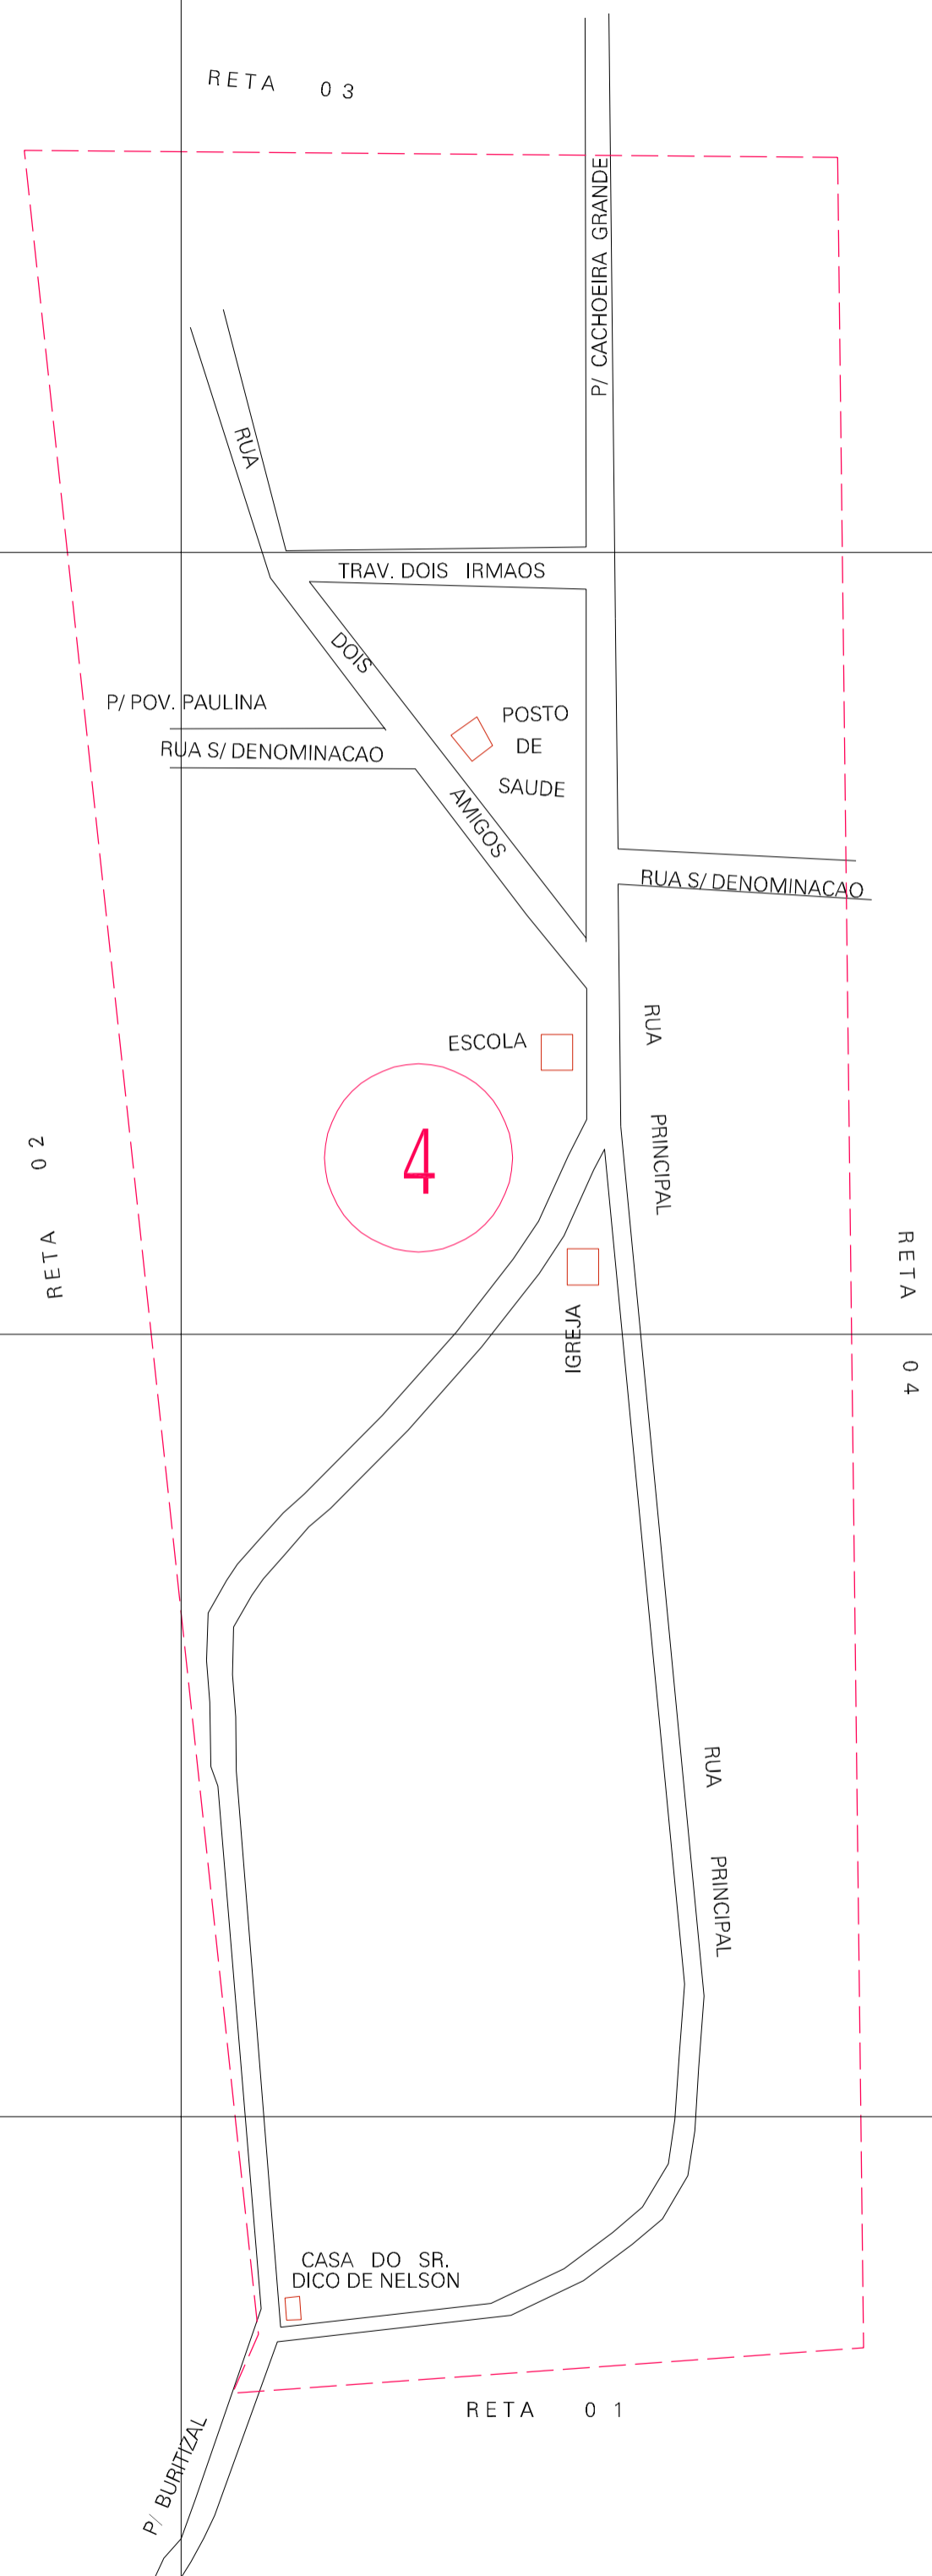

(610.4, 9669.85)

(611.4, 9669.85)

(610.4, 9669.35)

(611.4, 9669.35)

ESTADO DO MARANHÃO

Município: 21.02374

CACHOEIRA GRANDE

Folha : 01 - 01

Arquivo: 210237400001.dgn
Limites(km): (610.15, 9669.1) - (611.65, 9670.1)

LEGENDA

- LIMITES**
- Município ou Perímetro Urbano
 - Distrito
 - Subdistrito, RA, Zona ou similar
 - Bairro ou similar
 - Setor Censitário
- CODIGOS**
- 22306.05 Distrito (cod. do município + cod. do distrito)
 - 05.06 Subdistrito (cod. do distrito + cod. do subdistrito)
 - 003 Bairro (cod. do bairro no município)
 - 25 Setor (número do setor no distrito ou subdistrito)

Articulação de Folhas

MAPA URBANO DIGITAL
FOLHA A1