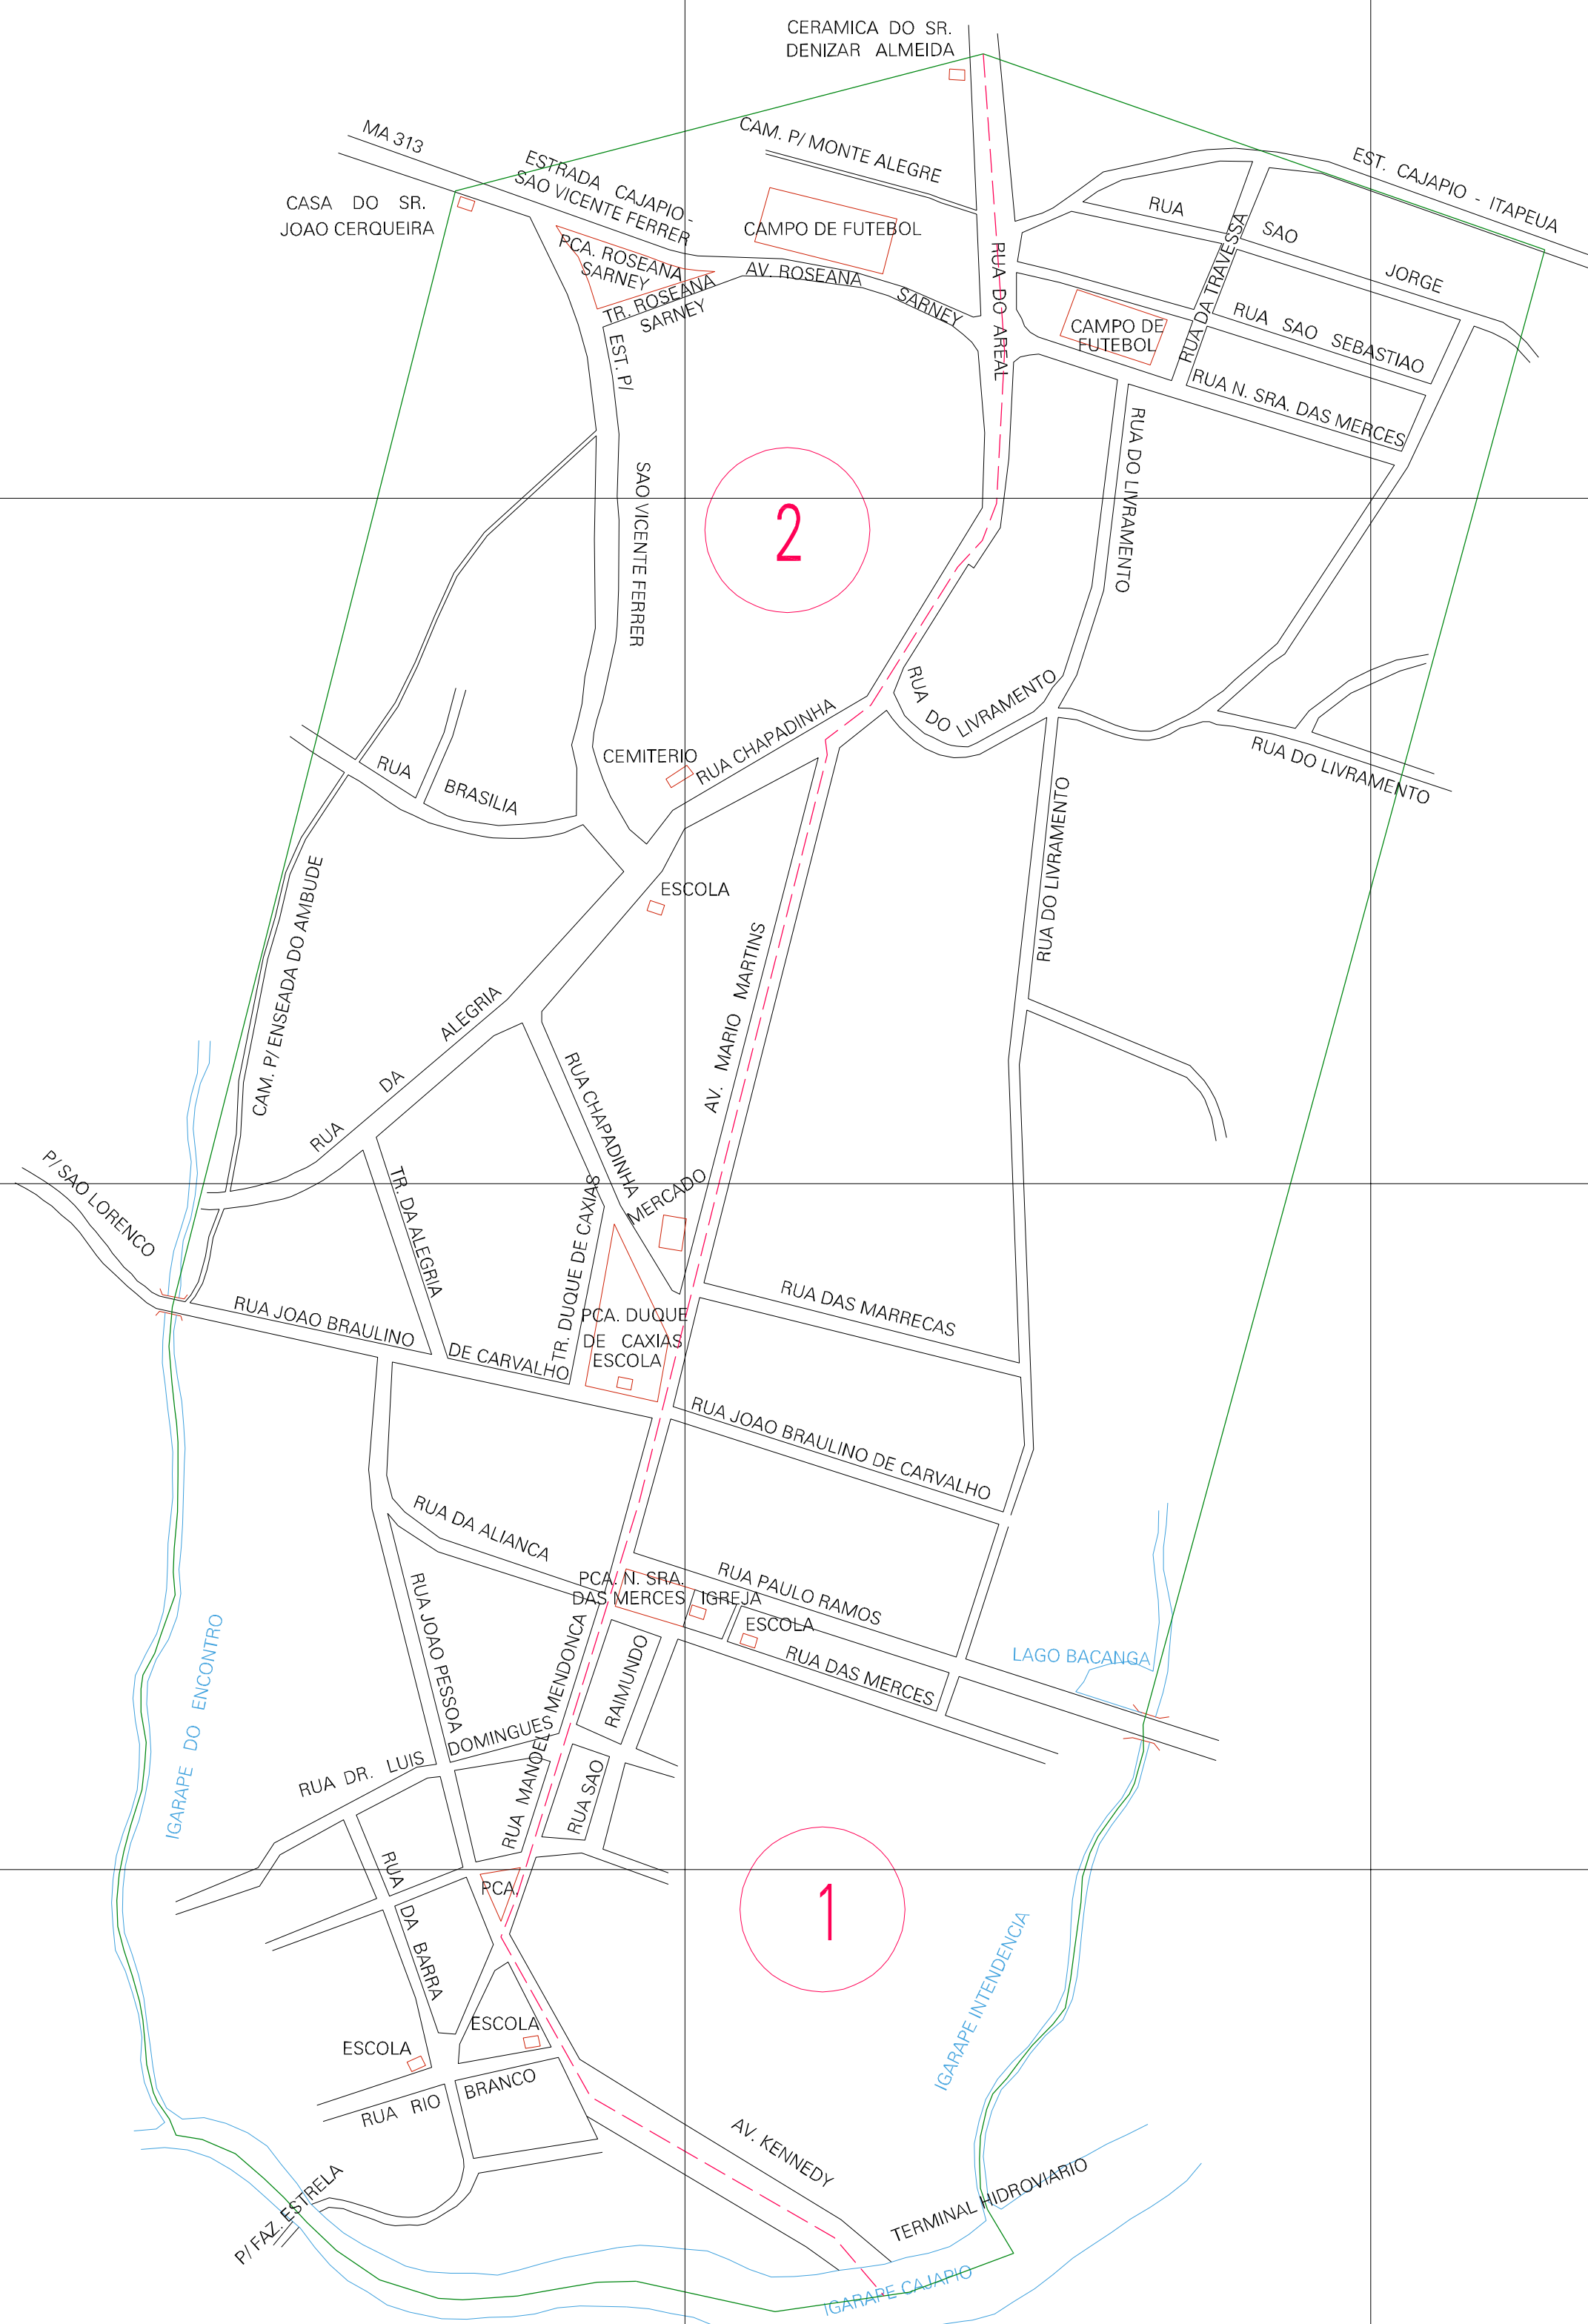

(535.7, 9682.1)

(536.7, 9682.1)

(535.7, 9681.6)

(536.7, 9681.6)

ESTADO DO MARANHÃO
 Município: 21.02408
 CAJAPIÓ
 Folha : 01 - 01

Arquivo: 2102408.dgn
 Limites(km): (535.45, 9681.35) - (536.95, 9682.35)

LEGENDA

- LIMITES**
- Município ou Perimetro Urbano
 - Distrito
 - Subdistrito, RA, Zona ou similar
 - Bairro ou similar
 - Setor Censitário
- CODIGOS**
- 22306.05 Distrito (cod. do município + cod. do distrito)
 - 05.06 Subdistrito (cod. do distrito + cod. do subdistrito)
 - 003 Bairro (cod. do bairro no município)
 - 25 Setor (número do setor no distrito ou subdistrito)

Articulação de Folhas

**MAPA URBANO DIGITAL
 FOLHA A1**