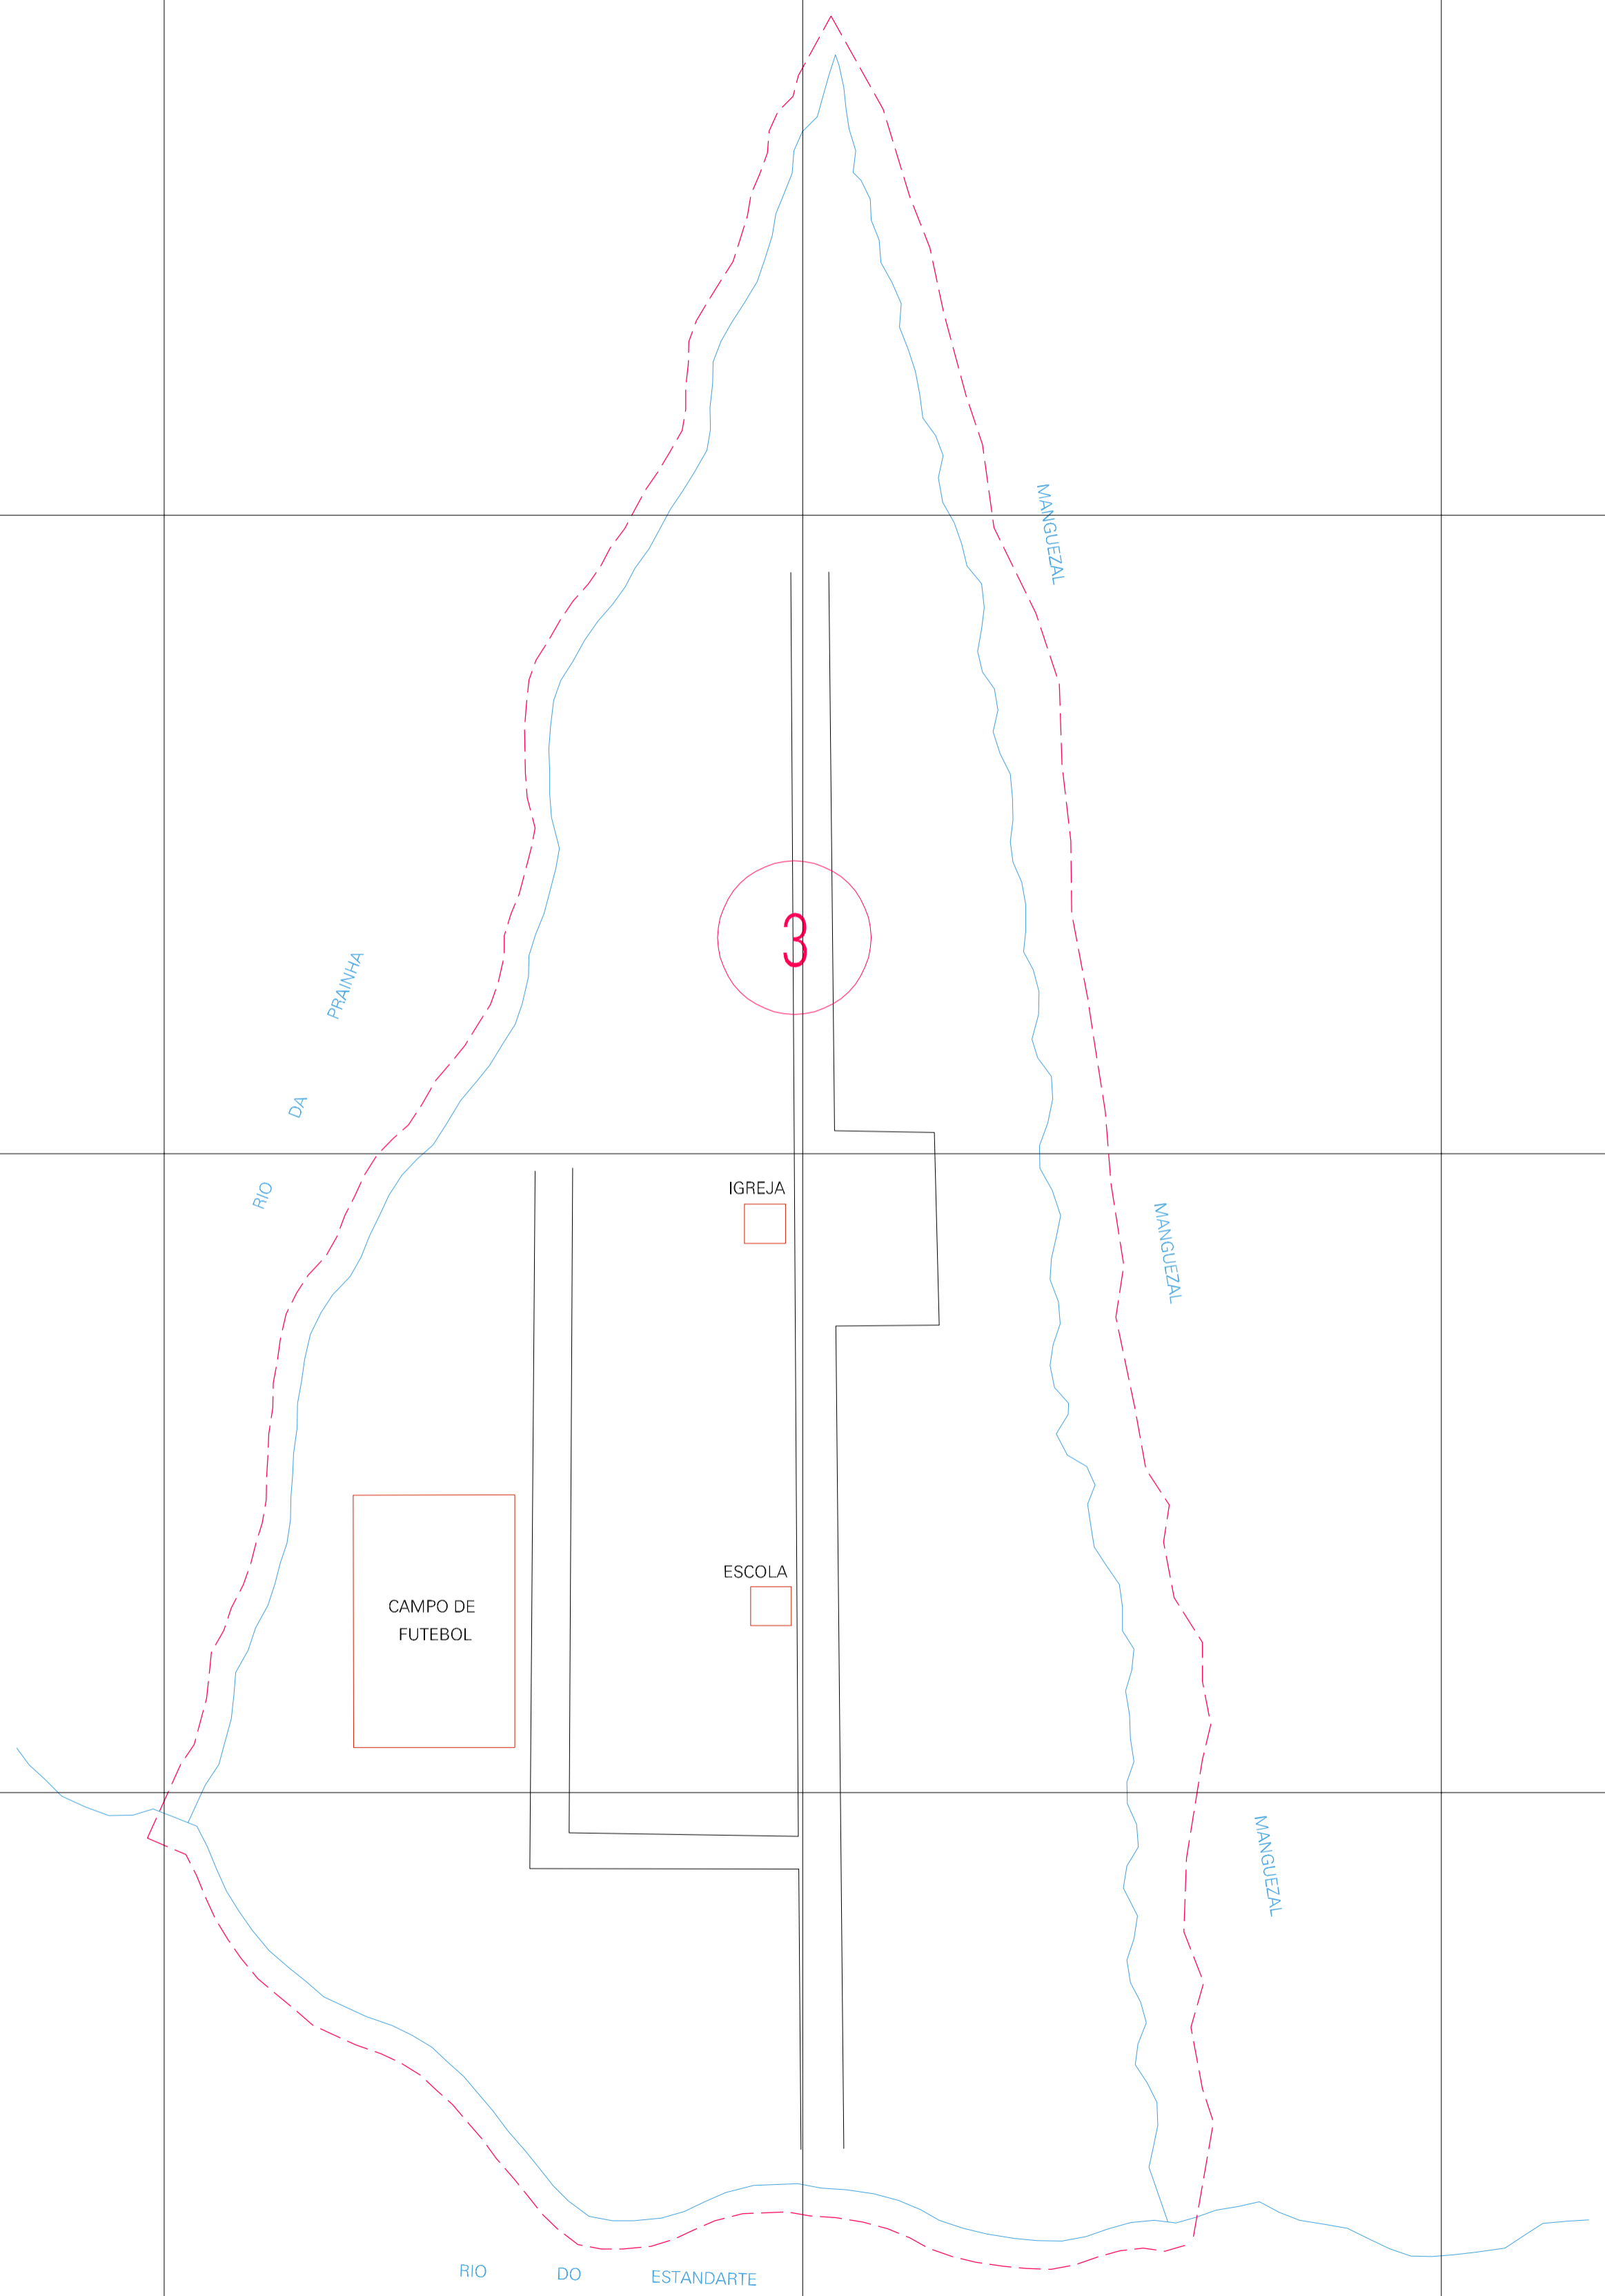

(-0.256, 0.531)

(0.744, 0.531)

(-0.256, 0.031)

(0.744, 0.031)

ESTADO DO MARANHÃO
 Município: 21.02606
 CÂNDIDO MENDES
 Folha : 01 - 01
 Arquivo: 210260600004.dgn
 Limites(km): (-0.506, -0.219) - (0.994, 0.781)

- LEGENDA**
- LIMITES**
- Município ou Perímetro Urbano
 - Distrito
 - Subdistrito, RA, Zona ou similar
 - Bairro ou similar
 - Sector Censitário
- CODIGOS**
- 22306.05 Distrito (cod. do município + cod. do distrito)
 - 05.06 Subdistrito (cod. do distrito + cod. do subdistrito)
 - 003 Bairro (cod. do bairro no município)
 - 25 Sector (número do setor no distrito ou subdistrito)