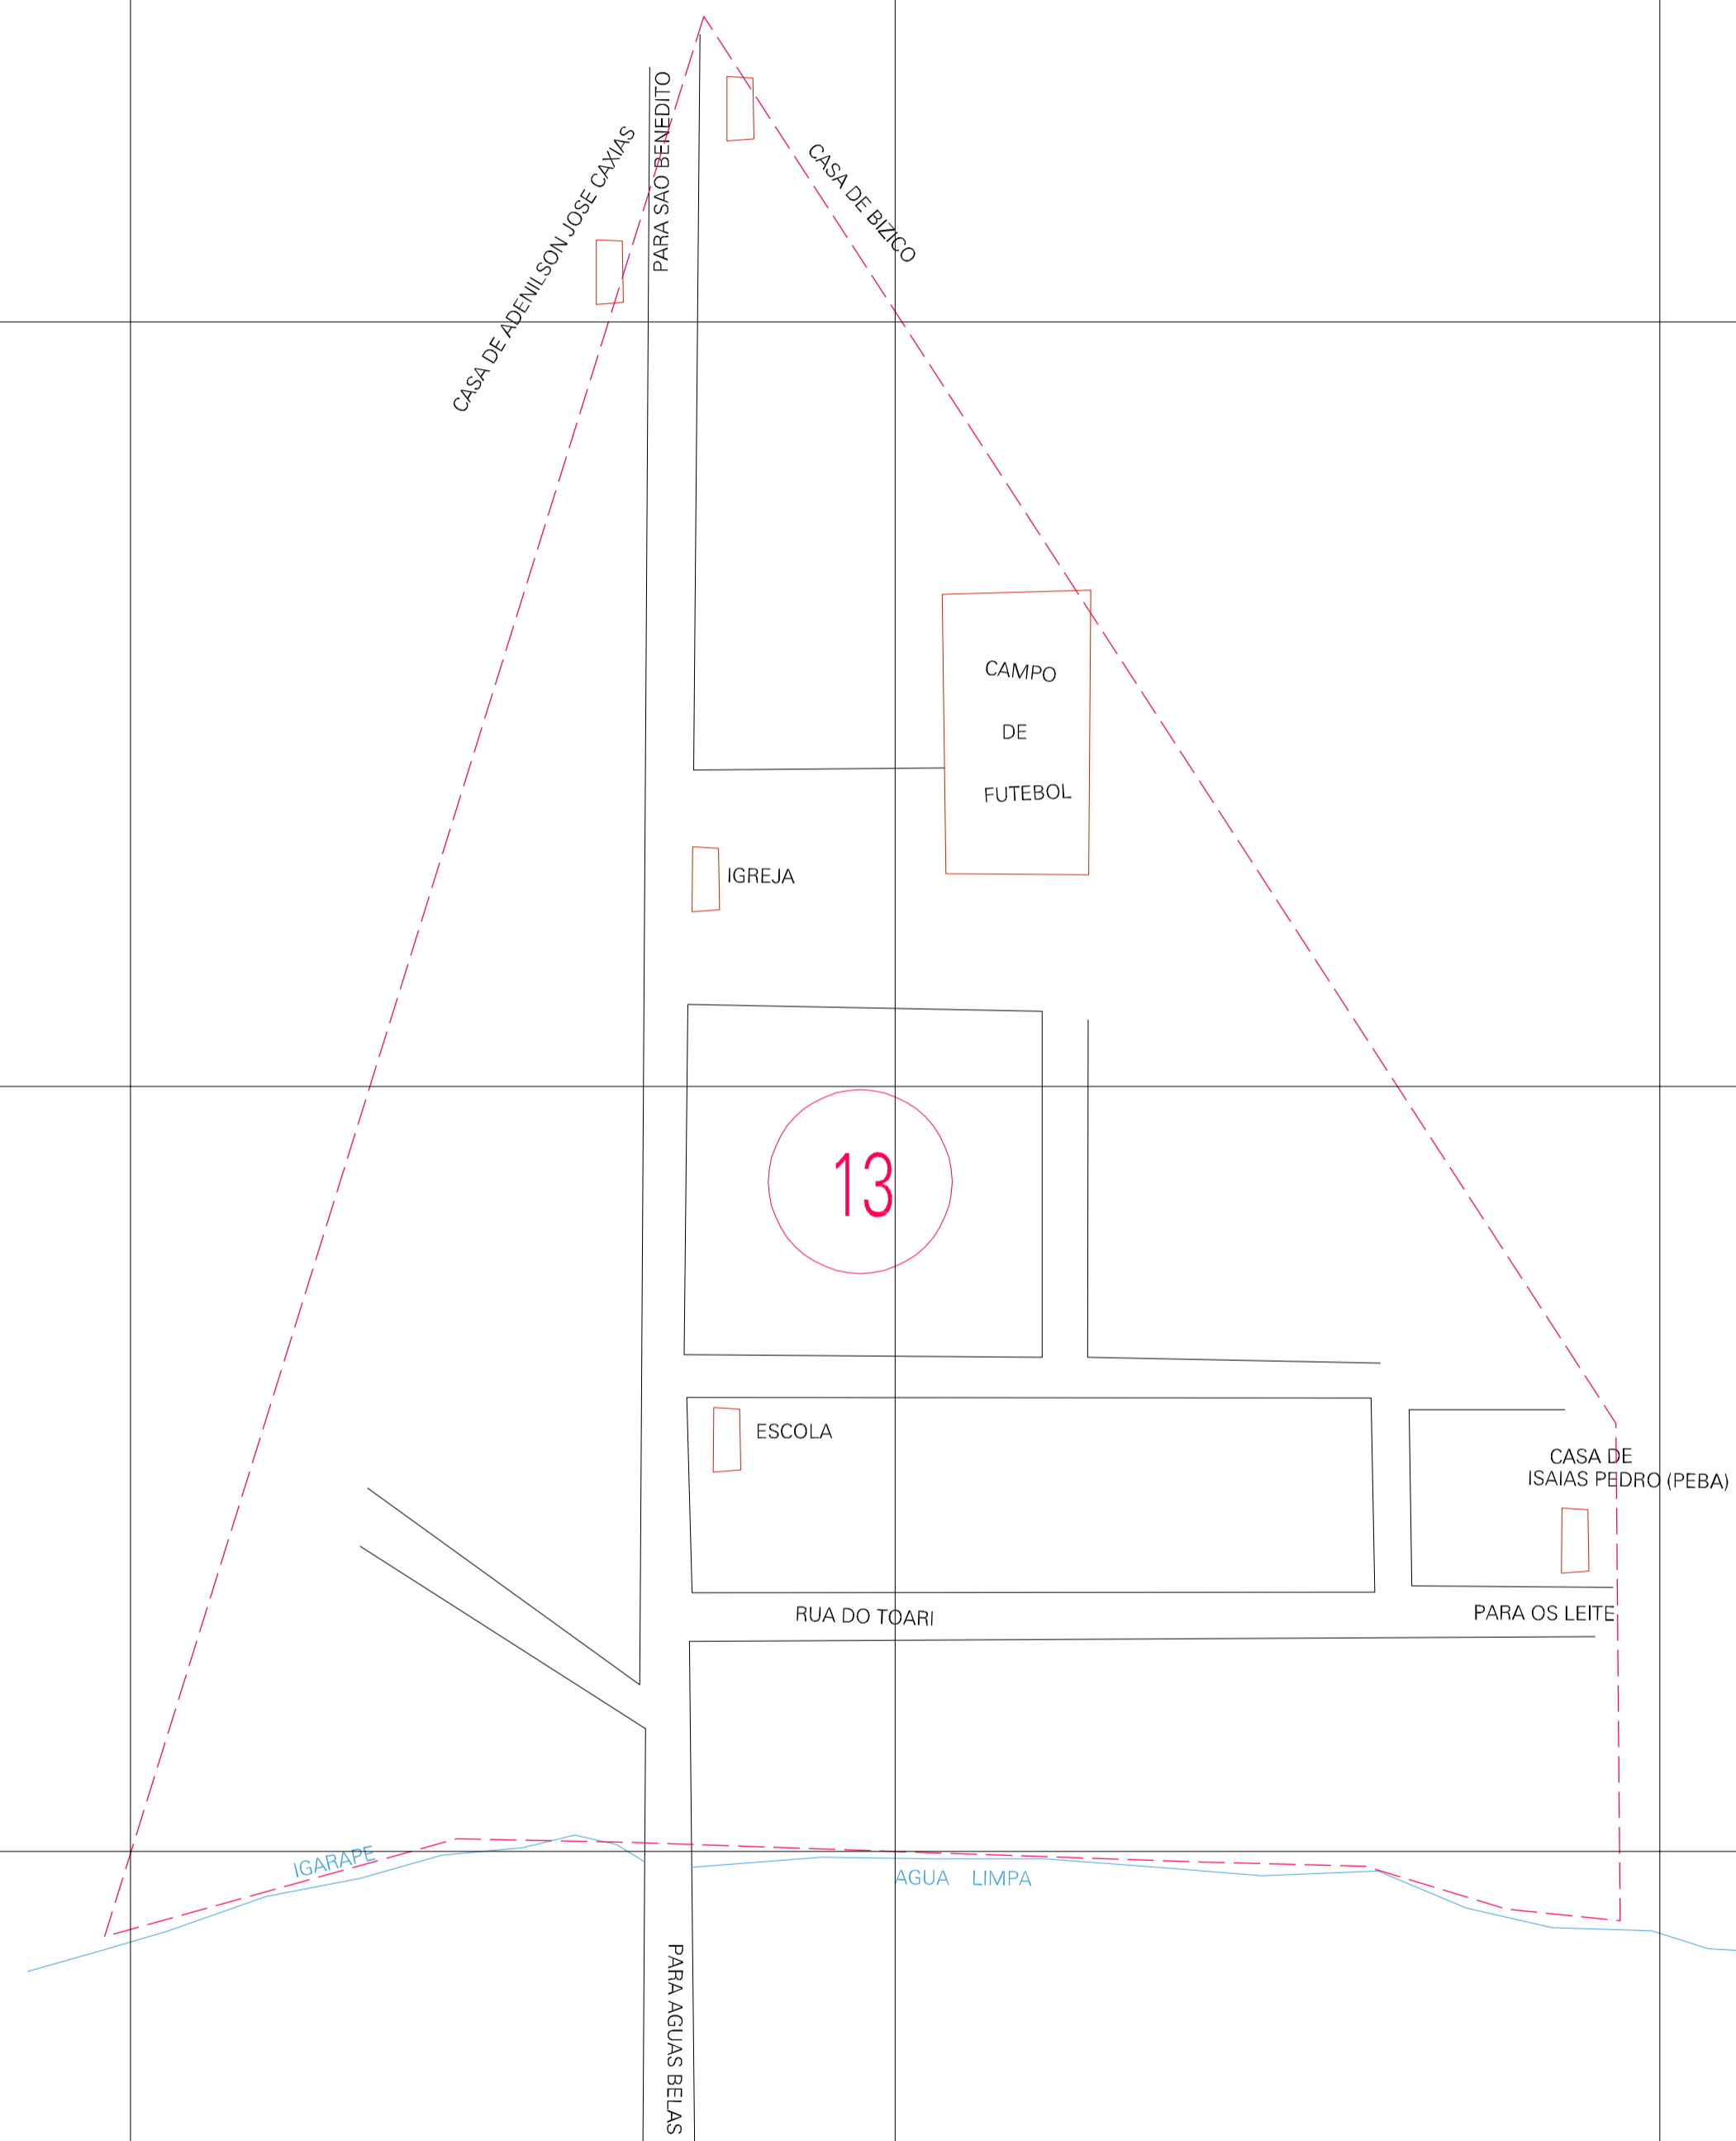

(410.203, 9808.953)

(411.203, 9808.953)

(410.203, 9808.453)

(411.203, 9808.453)

ESTADO DO MARANHÃO
 Município: 21.02606
 CÂNDIDO MENDES
 Folha : 01 - 01
 Arquivo: 210260600012.dgn
 Limites(km): (409.953, 9808.203) - (411.453, 9809.203)

- LEGENDA**
- LIMITES**
- Município ou Perimetro Urbano
 - - - Distrito
 - - - Subdistrito, RA, Zona ou similar
 - - - Bairro ou similar
 - - - Setor Censitário
- CODIGOS**
- 22306.05 Distrito (cod. do município + cod. do distrito)
 - 05.06 Subdistrito (cod. do distrito + cod. do subdistrito)
 - 003 Bairro (cod. do bairro no município)
 - 25 Setor (número do setor no distrito ou subdistrito)