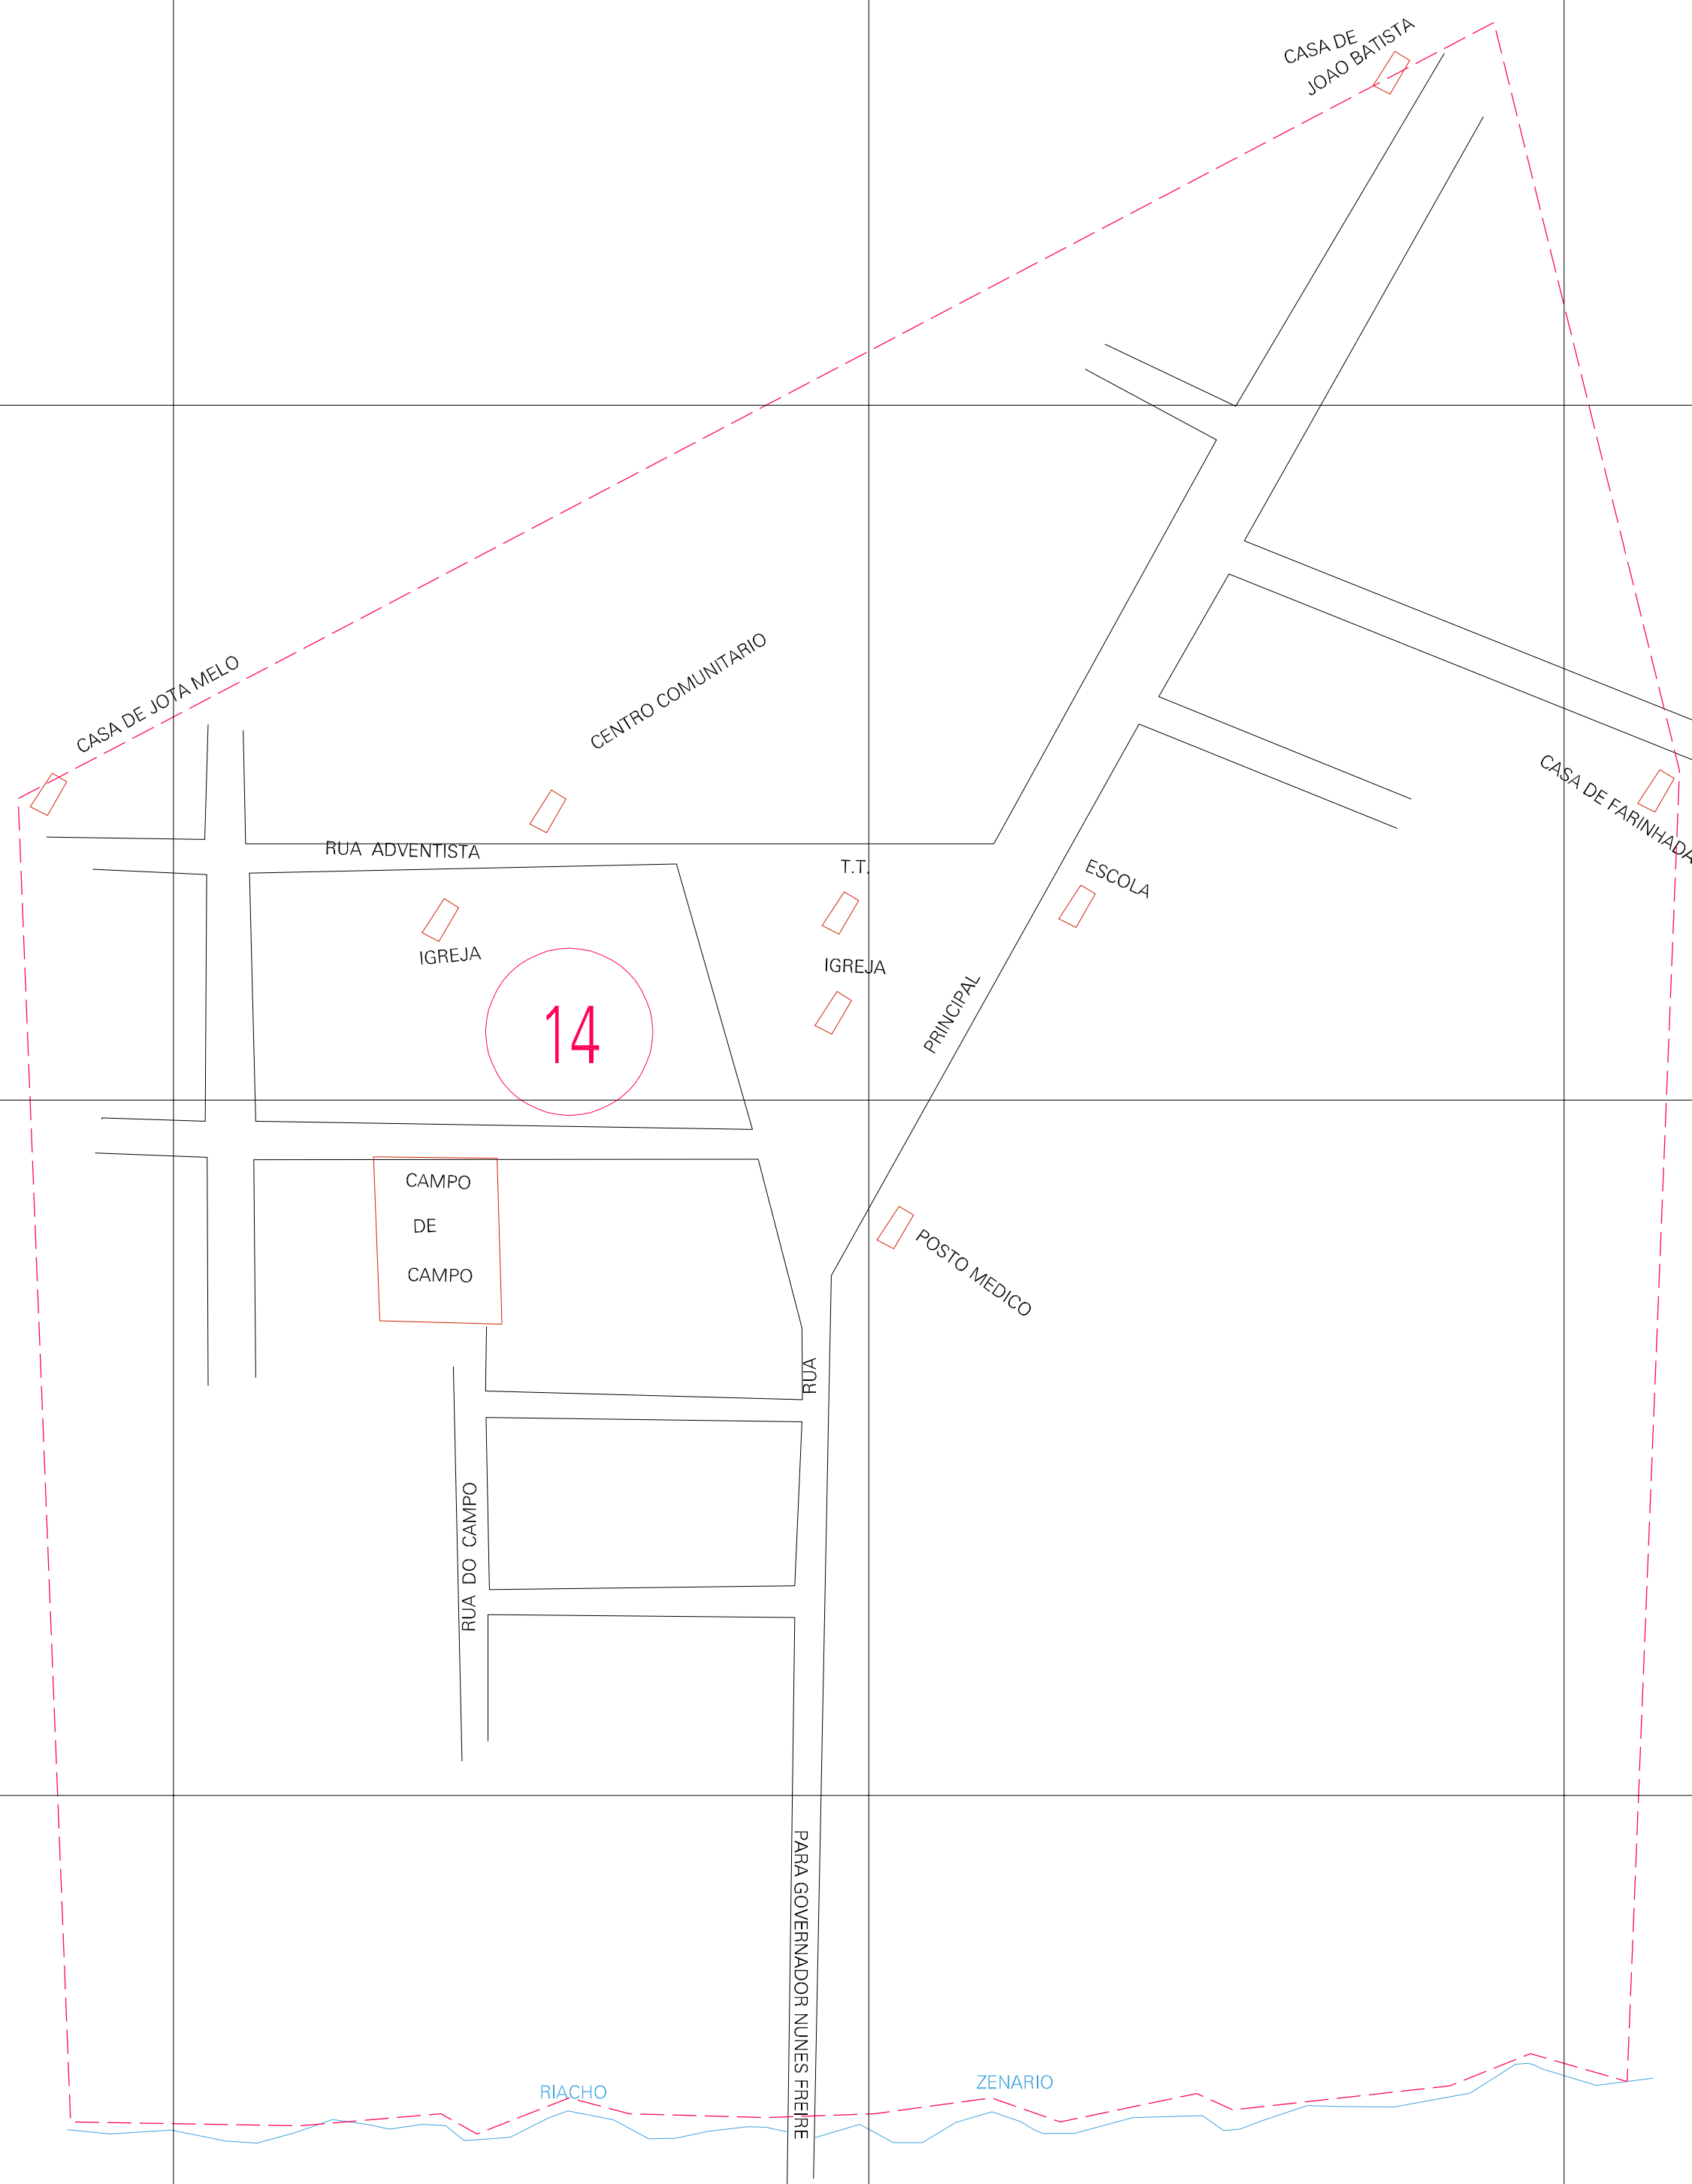

(411.853, 9801.052)

(412.853, 9801.052)

(411.853, 9800.552)

(412.853, 9800.552)

ESTADO DO MARANHÃO
 Município: 21.02606
 CÂNDIDO MENDES
 Folha : 01 - 01

Arquivo: 210260600013.dgn
 Limites(km): (411.603, 9800.302) - (413.103, 9801.302)

LEGENDA

- LIMITES
- Município ou Perimetro Urbano
 - - - Distrito
 - - - Subdistrito, RA, Zona ou similar
 - - - Bairro ou similar
 - - - Setor Censitário
- CODIGOS
- 22306.05 Distrito (cod. do município + cod. do distrito)
 - 05.06 Subdistrito (cod. do distrito + cod. do subdistrito)
 - 003 Bairro (cod. do bairro no município)
 - 25 Setor (número do setor no distrito ou subdistrito)

Articulação de Folhas

MAPA URBANO DIGITAL
 FOLHA A1