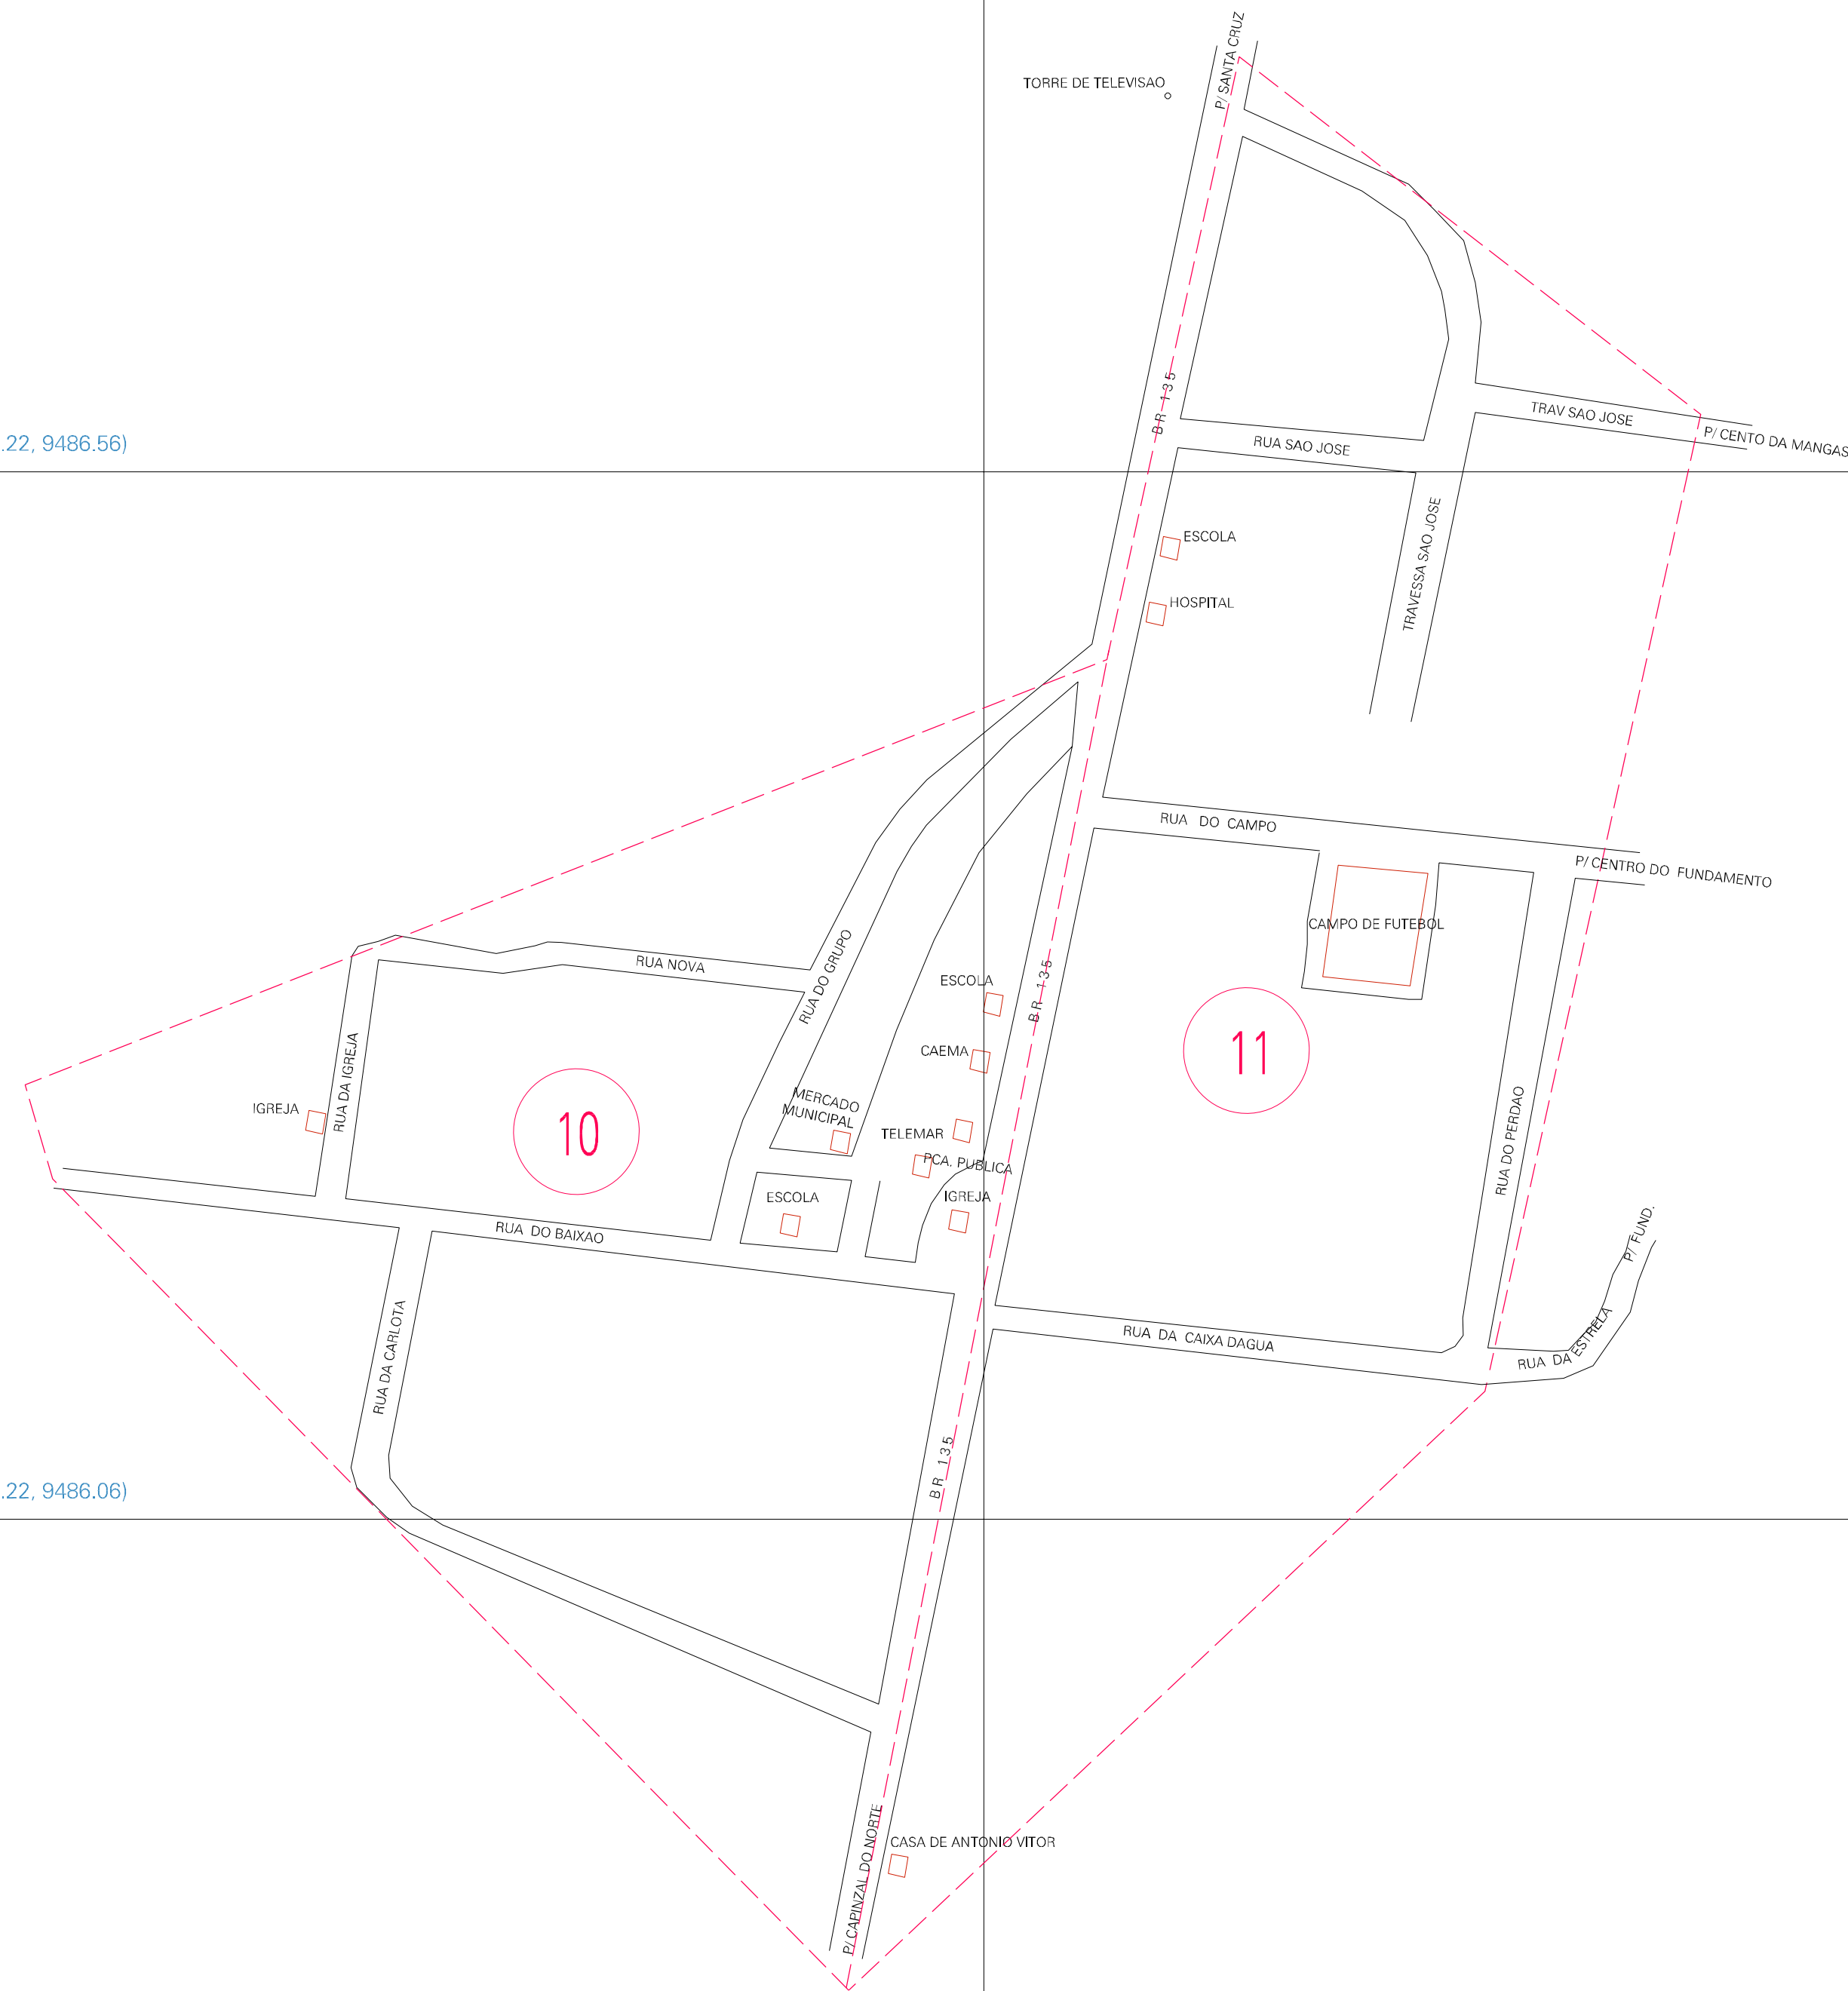

(573.22, 9486.56)

(574.22, 9486.56)

(573.22, 9486.06)

(574.22, 9486.06)

ESTADO DO MARANHÃO
Município: 21.02754
CAPINZAL DO NORTE
Folha : 01 - 01

LEGENDA

1. LIMITES
2. Município ou Perimetro Urbano
   - Distrito
   - Subdistrito, RA, Zona ou similar
   - Bairro ou similar
   - Setor Constatário
3. CODIGOS
- 22306.05 Distrito (cod. do município + cod. do distrito)
  - 05.06 Subdistrito (cod. do distrito + cod. do subdistrito)
  - 003 Bairro (cod. do bairro no município)
  - 25 Setor (número do setor no distrito ou subdistrito)

Articulação de Folhas

MAPA URBANO DIGITAL
FOLHA A1