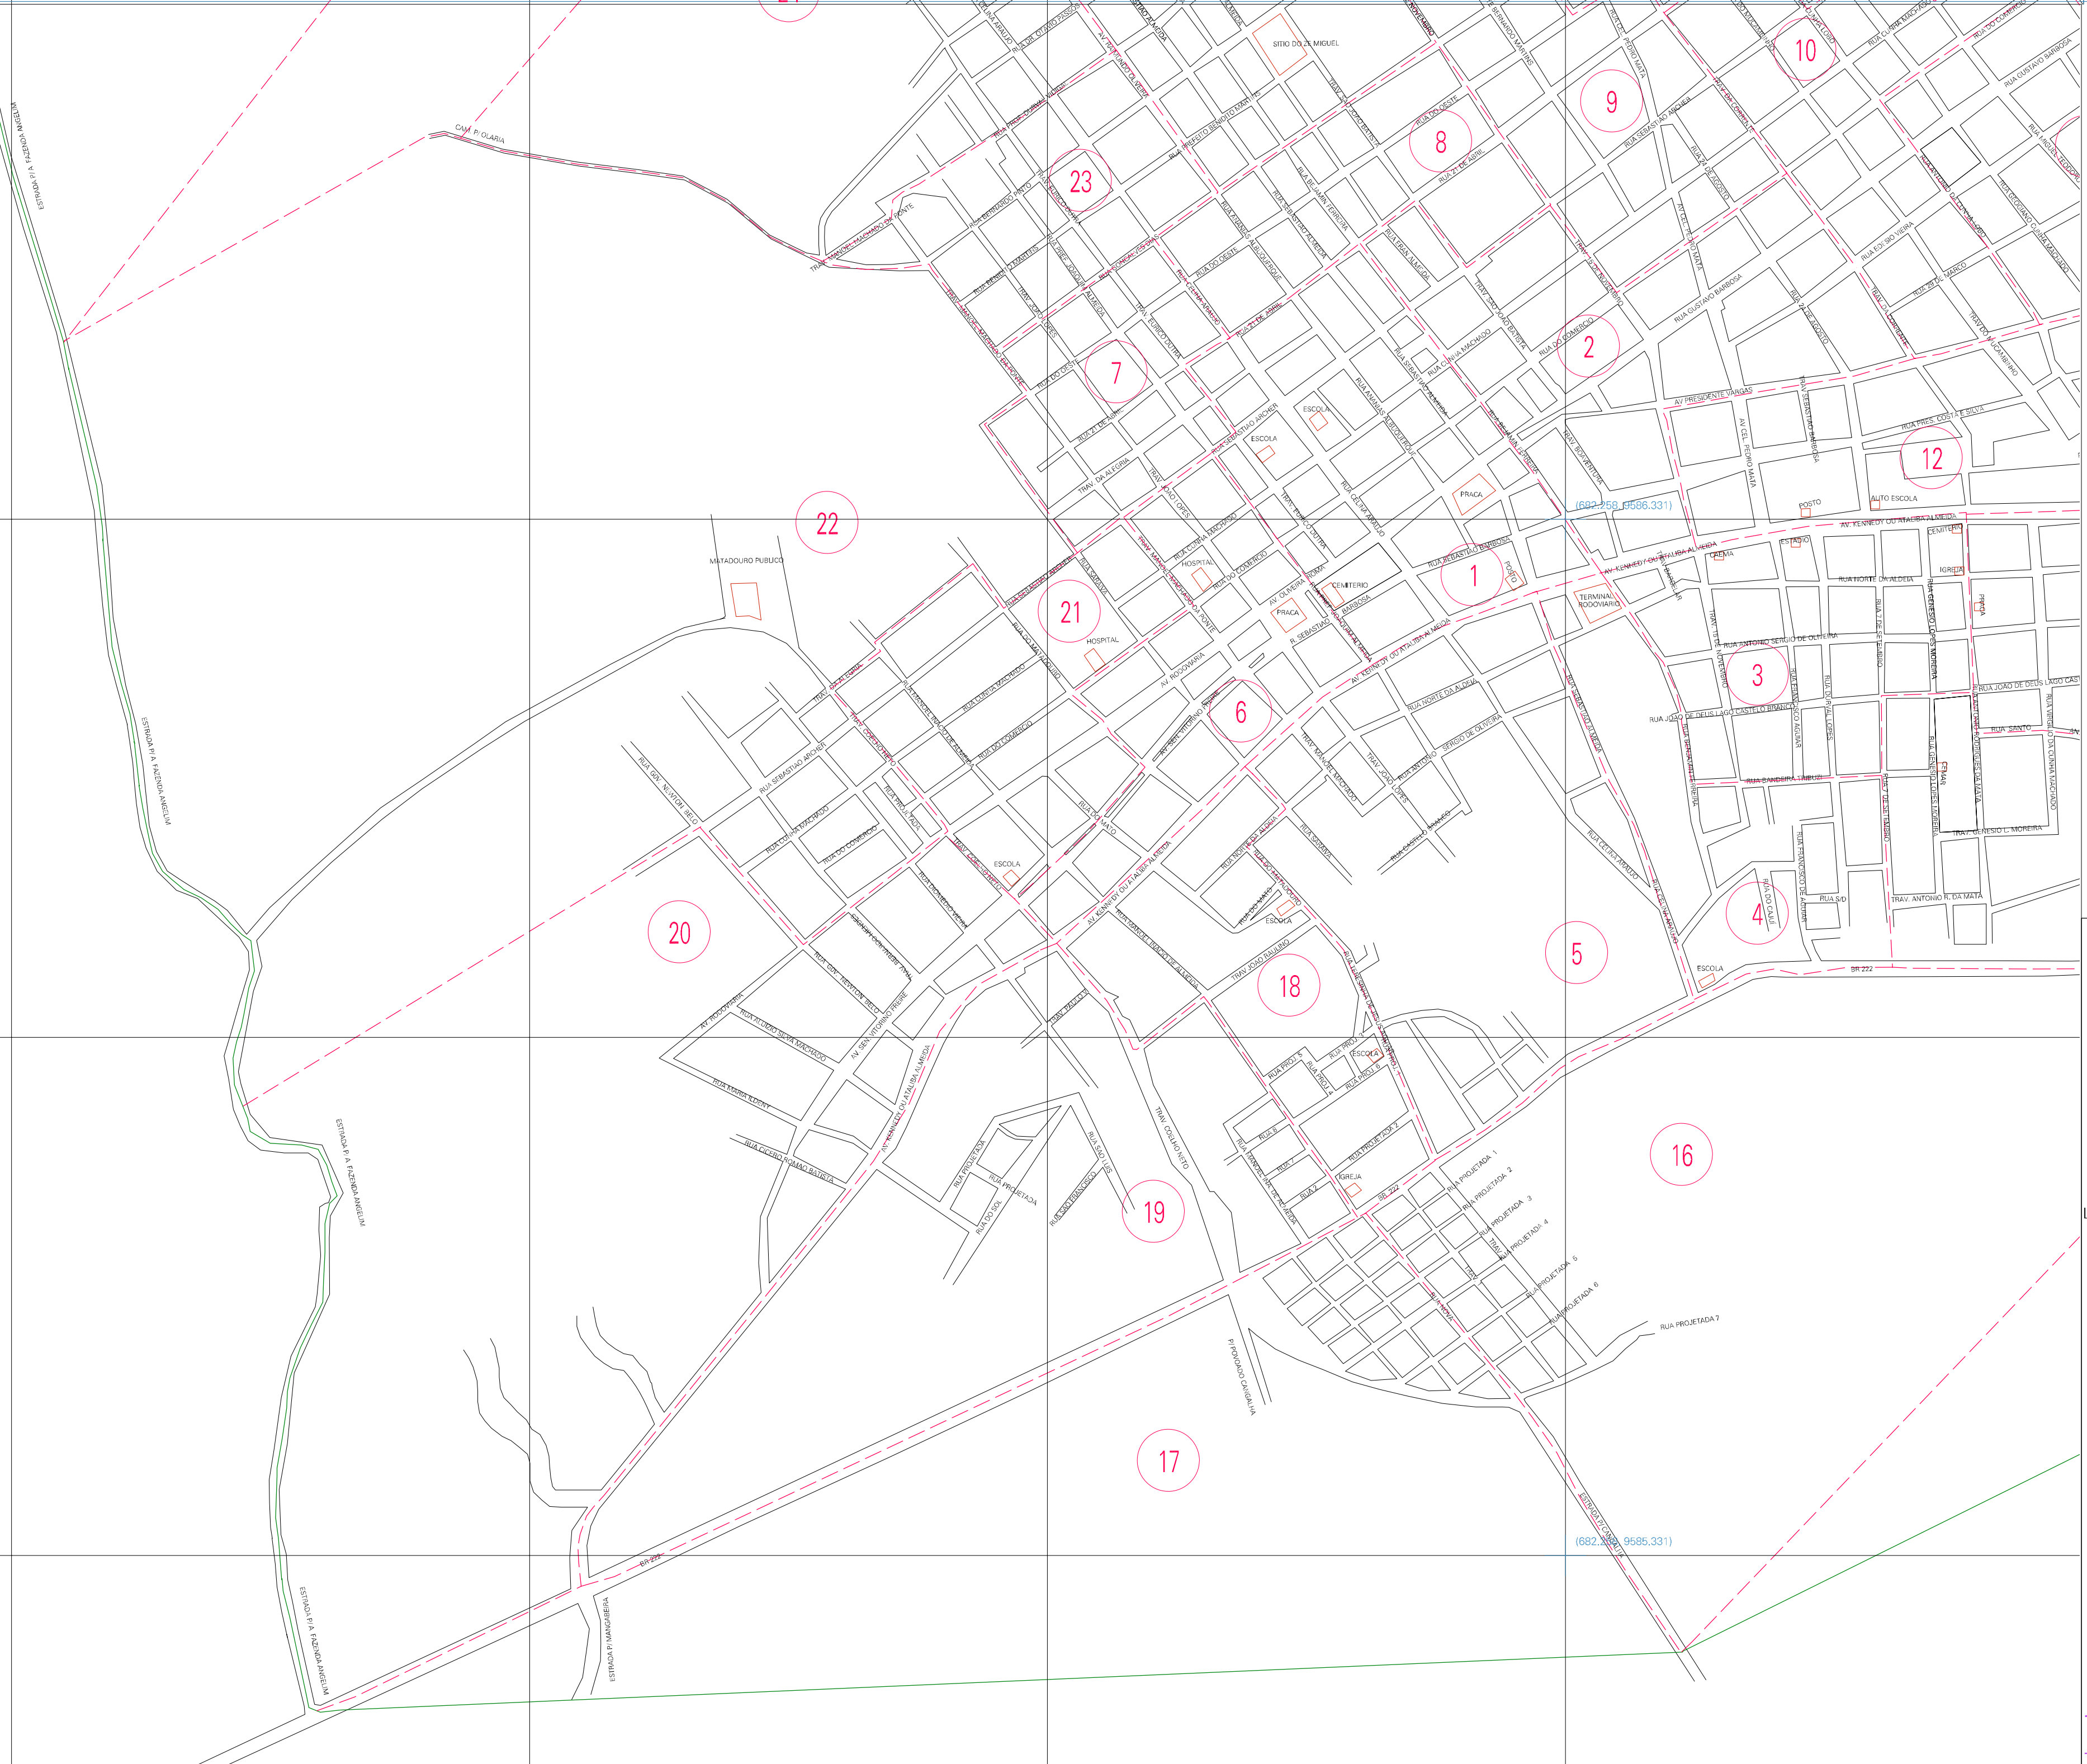

(690.258, 9586.331)

(690.258, 9585.331)

(682.758, 9586.331)

(682.758, 9585.331)

ESTADO DO MARANHÃO  
 Município: 21.03208  
 CHAPADINHÃ  
 Folha : 02 - 01

Arquivo: 2103208.dgn  
 Limites(km): (679.758, 9584.831) - (682.758, 9586.831)

- LEGENDA**
- LIMITES**
- Município ou Perímetro Urbano
  - - - Distrito
  - - - Subdistrito, FA, Zona ou similar
  - - - Bairro ou similar
  - - - Setor Censitário
- CODIGOS**
- 22306.05 Distrito (cod. do município + cod. do distrito)
  - 05.08 Subdistrito (cod. do distrito + cod. do subdistrito)
  - 003 Bairro (cod. do bairro no município)
  - 25 Setor (número do setor no distrito ou subdistrito)

MAPA URBANO DIGITAL  
 FOLHA A1