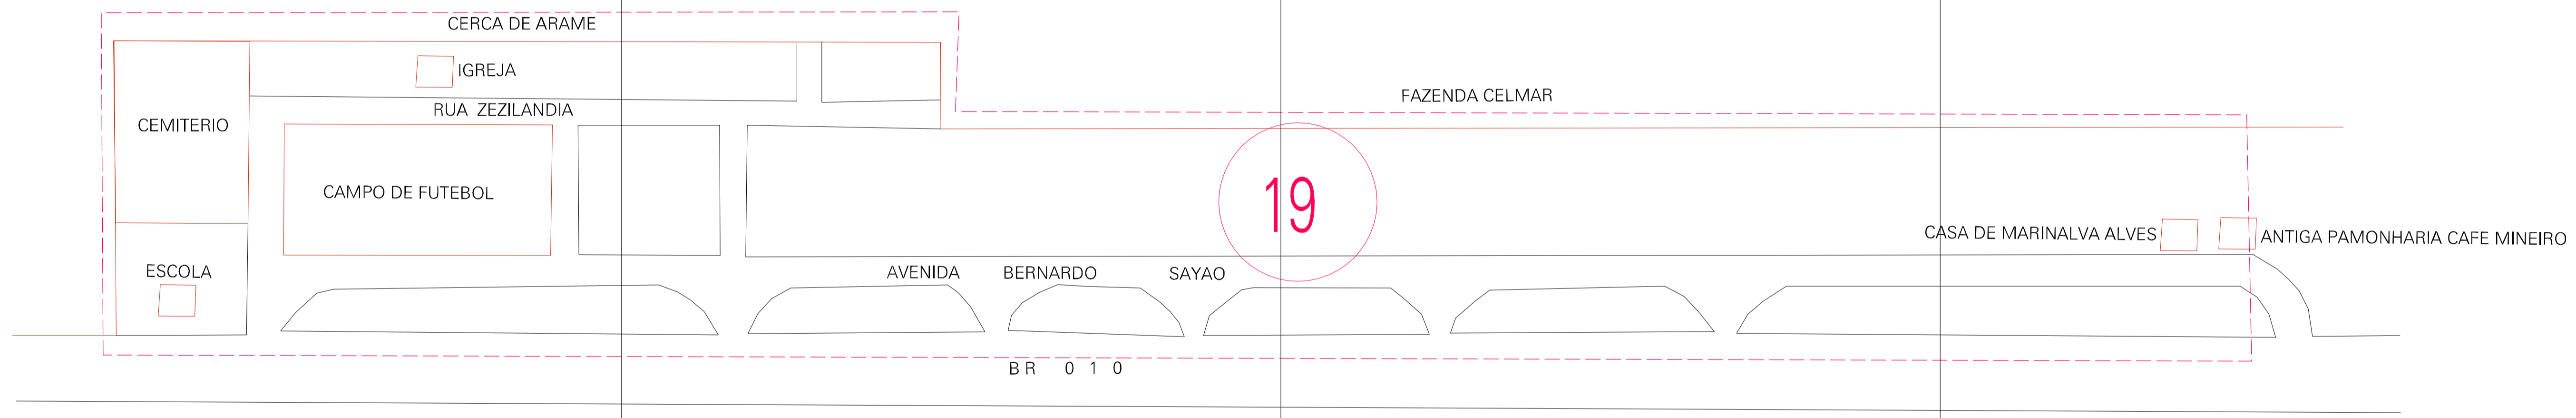

(0.2, 0.205)

(0.7, 0.205)

(0.2, -0.045)

(0.7, -0.045)

ESTADO DO MARANHÃO
 Município: 21.03257
 CIDELÂNDIA
 Folha : 01 - 01
 Arquivo: 210325700017.dgn
 Limites(km): (-0.05, -0.296) - (-0.95, 0.456)

- LEGENDA**
- LIMITES**
- Munícipio ou Perimetro Urbano
 - Distrito
 - Subdistrito, RA, Zona ou similar
 - Bairro ou similar
 - Sector Censitário
- CODIGOS**
- 22306.05 Distrito (cod. do município + cod. do distrito)
 - 06.06 Subdistrito (cod. do distrito + cod. do subdistrito)
 - 003 Bairro (cod. do bairro no município)
 - 25 Sector (número do sector no distrito ou subdistrito)