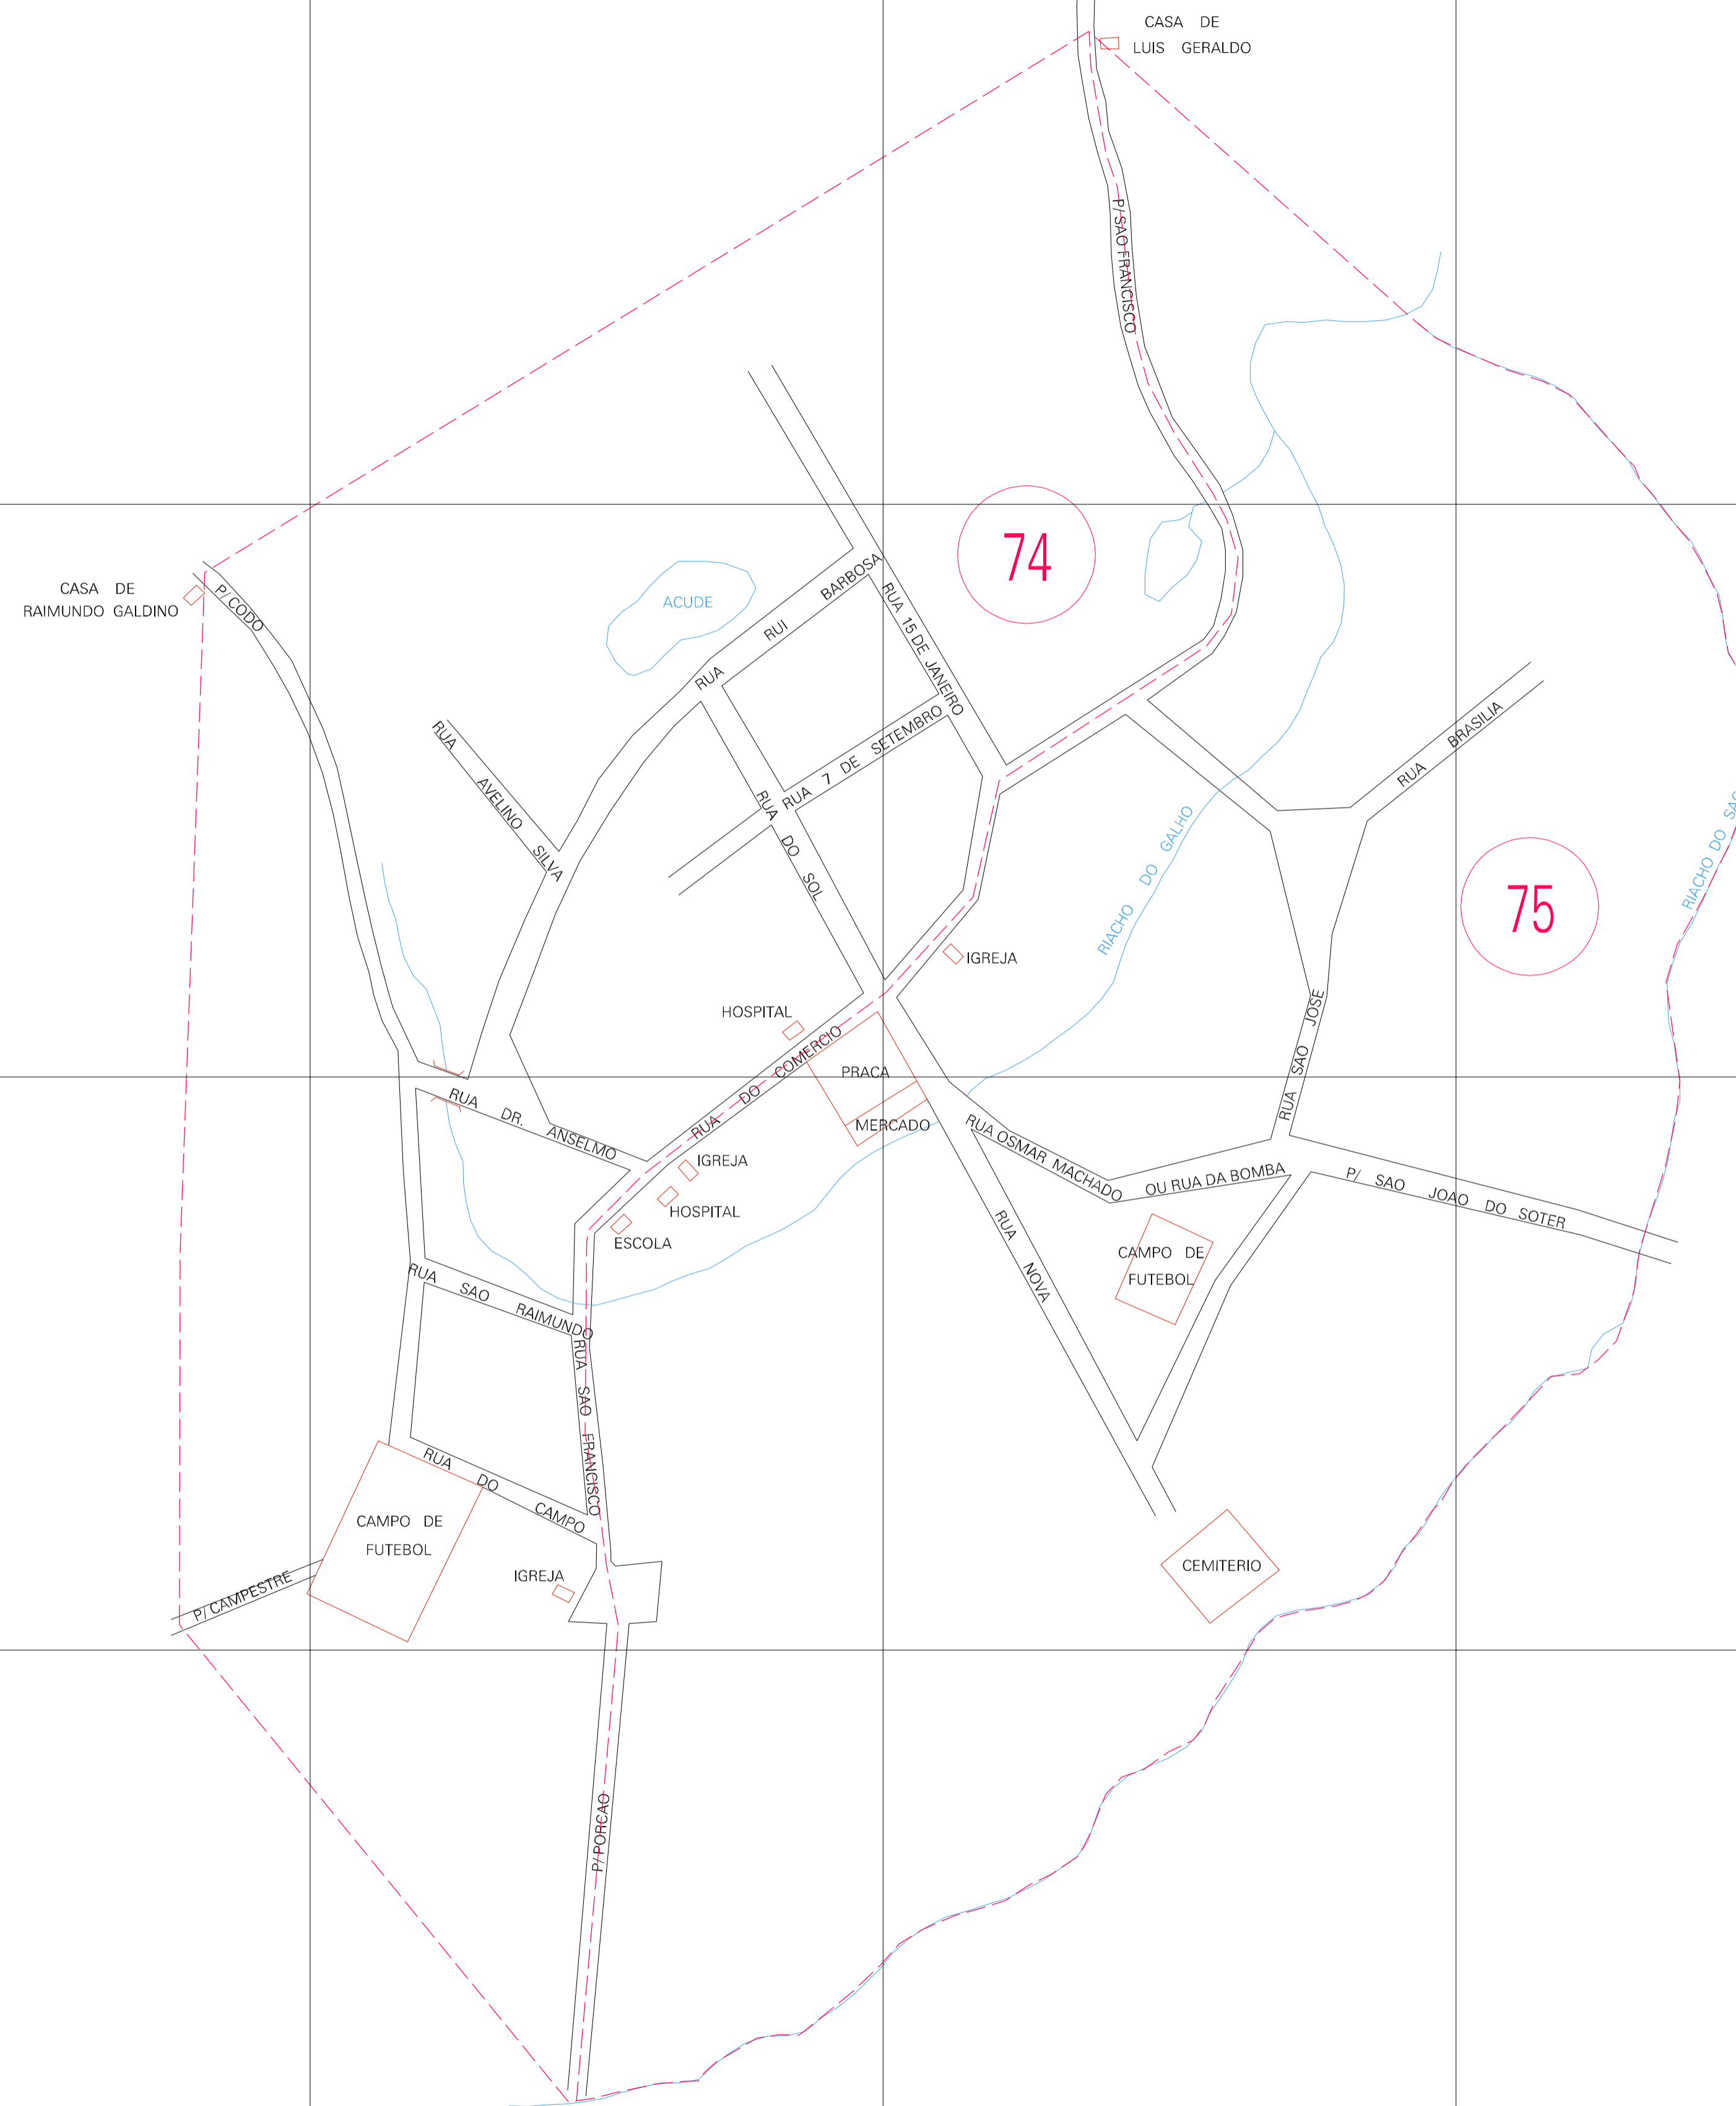

( 621, 9445.45)

( 622, 9445.45)

( 621, 9444.95)

( 622, 9444.95)

ESTADO DO MARANHÃO  
 Município: 21.03307  
 CODÓ  
 Folha : 01 - 01  
 Arquivo: 210330700002.dgn  
 Limites(km): (620.75, 9444.7) - (622.25, 9445.7)

- LEGENDA**
- LIMITES**
- Município ou Perimetro Urbano
  - Distrito
  - Subdistrito, RA, Zona ou similar
  - Bairro ou similar
  - Setor Censitário
- CODIGOS**
- 22306.05 Distrito (cod. do município + cod. do distrito)
  - 05.06 Subdistrito (cod. do distrito + cod. do subdistrito)
  - 003 Bairro (cod. do bairro no município)
  - 25 Setor (número do setor no distrito ou subdistrito)