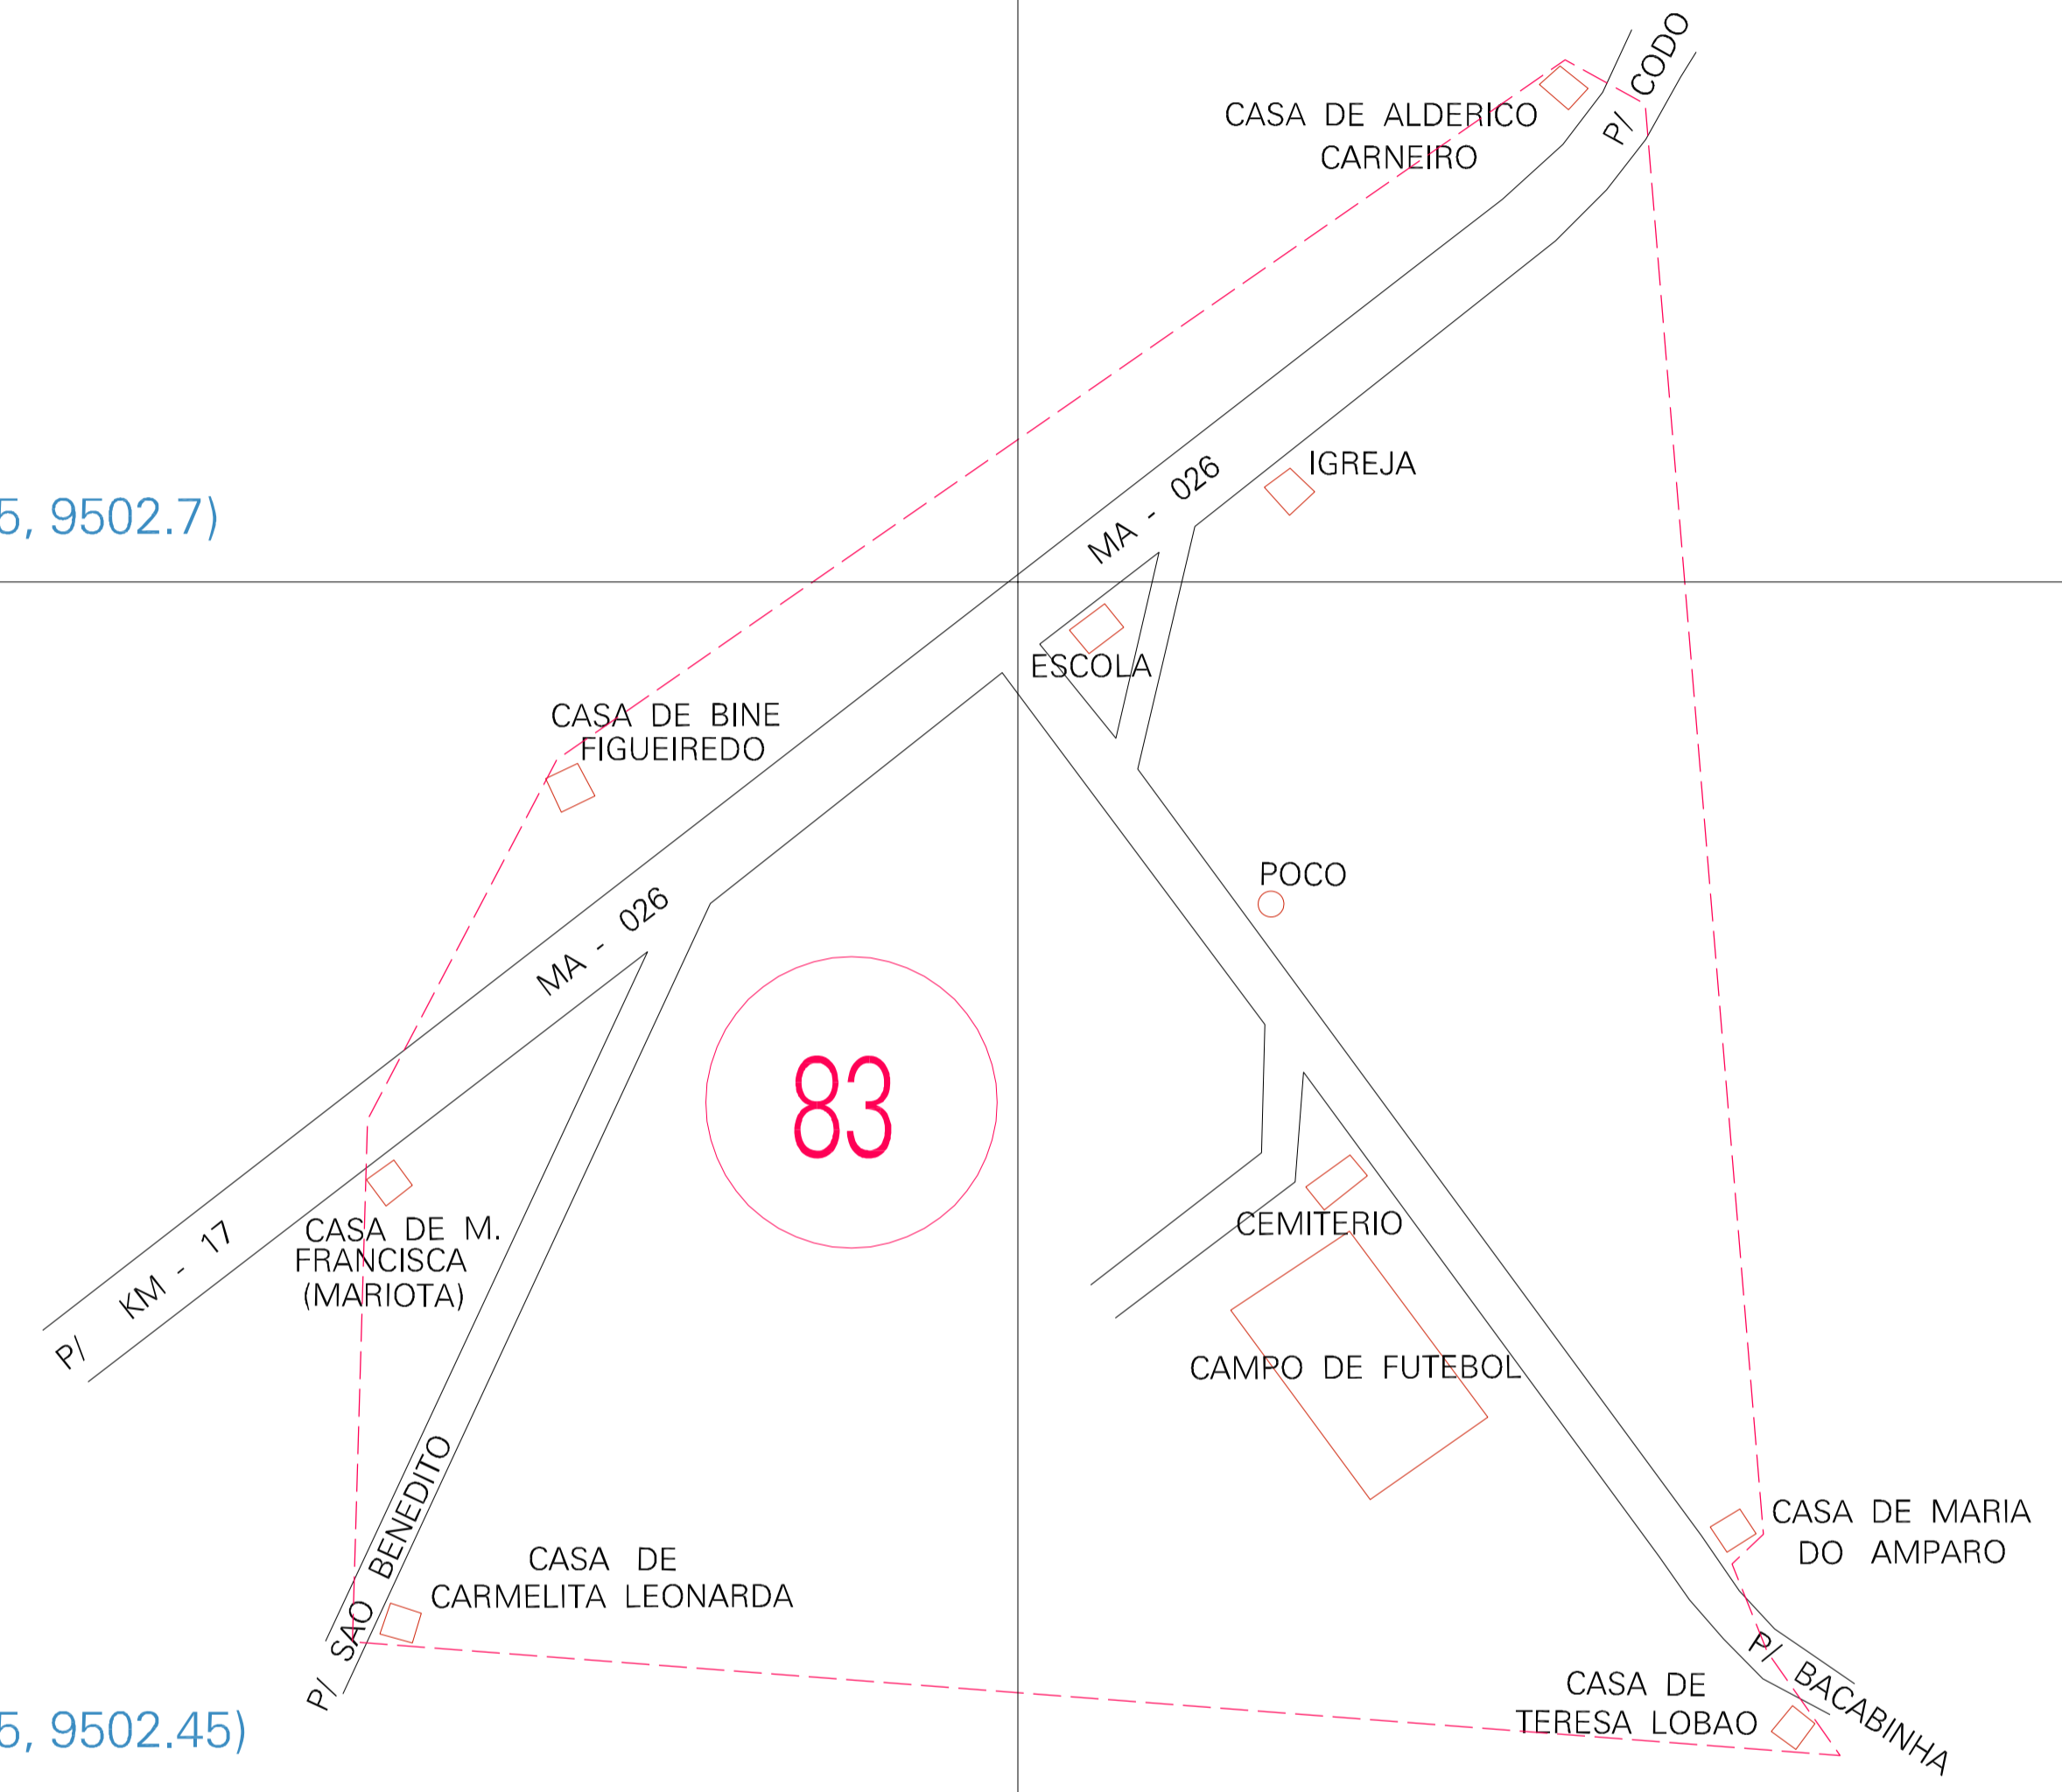

(621.85, 9502.7)

(622.35, 9502.7)

(621.85, 9502.45)

(622.35, 9502.45)

ESTADO DO MARANHÃO
Município: 21.03307
CODÓ

Folha : 01 - 01

LEGENDA

1. **LIMITES**
2. Município ou Perímetro Urbano
   - Distrito
   - Subdistrito, RA, Zona ou similar
   - Bairro ou similar
   - Sector Censitário
3. **CODIGOS**
4. Distrito (cod. do município + cod. do distrito)
   - Subdistrito (cod. do distrito + cod. do subdistrito)
   - Bairro (cod. do bairro no município)
   - Sector (número do sector no distrito ou subdistrito)

Articulação de Folhas

MAPA URBANO DIGITAL
FOLHA A1