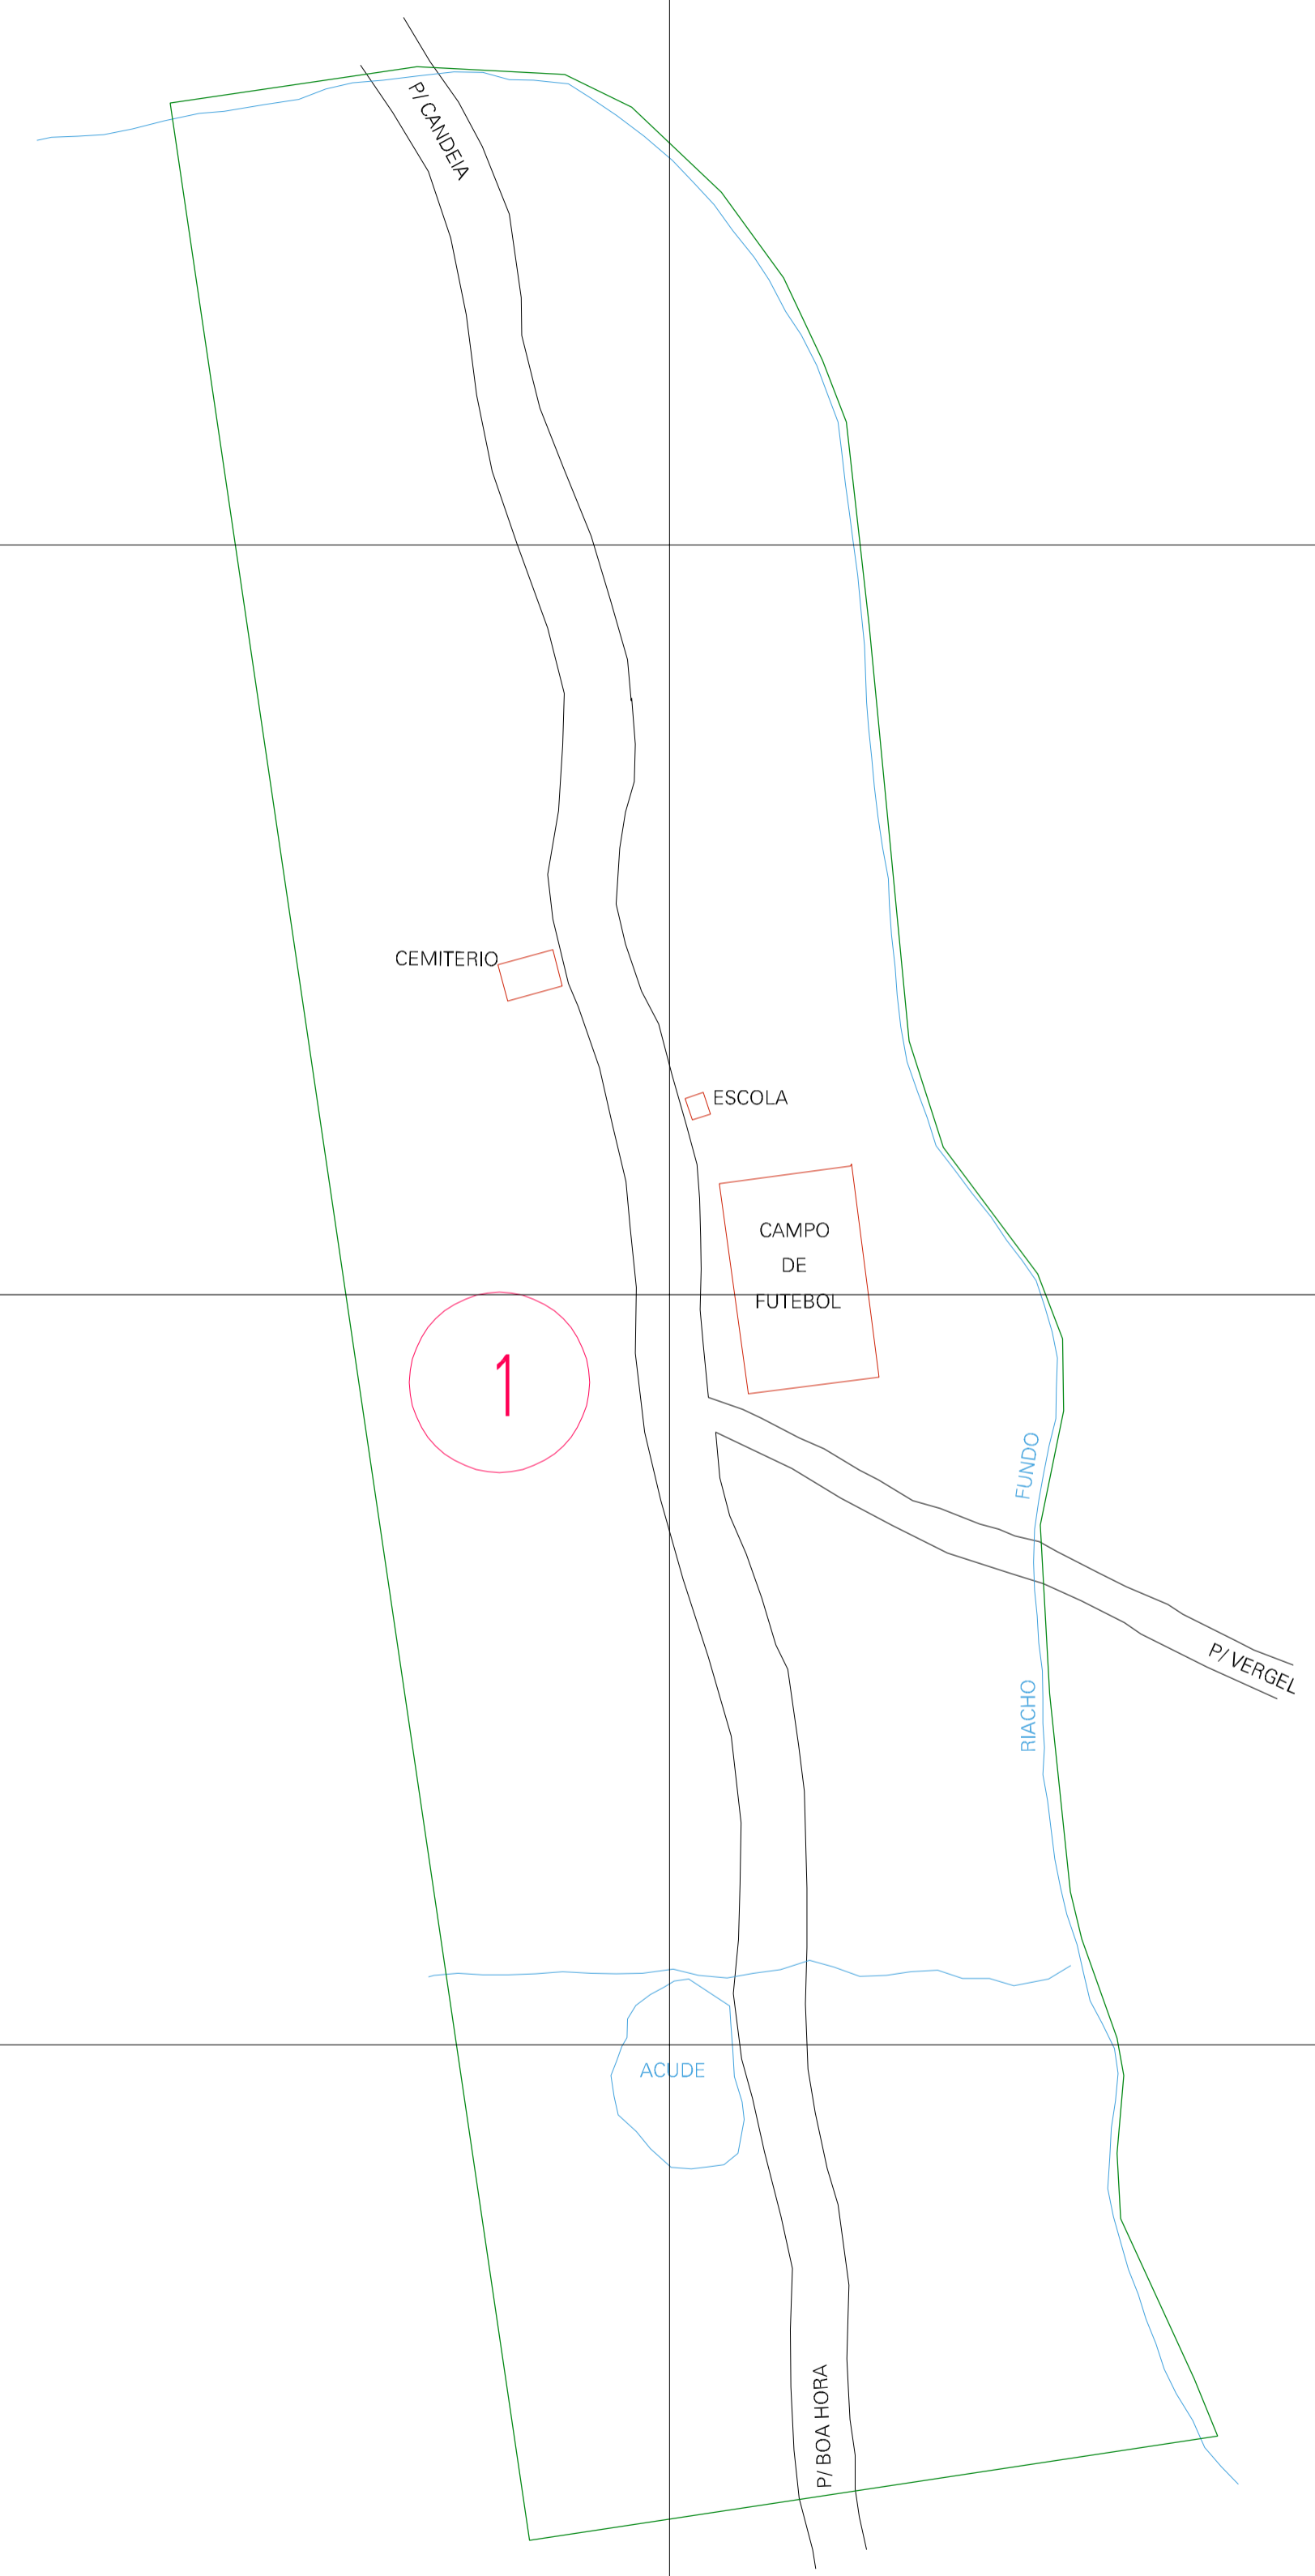

(-0.437, 0.371)

( 0.563, 0.371)

(-0.437, -0.129)

( 0.563, -0.129)

ESTADO DO MARANHÃO  
 Município: 21.03307  
 CODÓ  
 Folha : 01 - 01  
 Arquivo: 210330715.dgn  
 Limites(km): (-0.687, -0.379) - ( 0.813, 0.621)

- LEGENDA**
- LIMITES**
- Município ou Perimetro Urbano
  - Distrito
  - Subdistrito, RA, Zona ou similar
  - Bairro ou similar
  - Sector Censitário
- CODIGOS**
- 22306.05 Distrito (cod. do município + cod. do distrito)
  - 05.06 Subdistrito (cod. do distrito + cod. do subdistrito)
  - 003 Bairro (cod. do bairro no município)
  - 25 Sector (número do setor no distrito ou subdistrito)