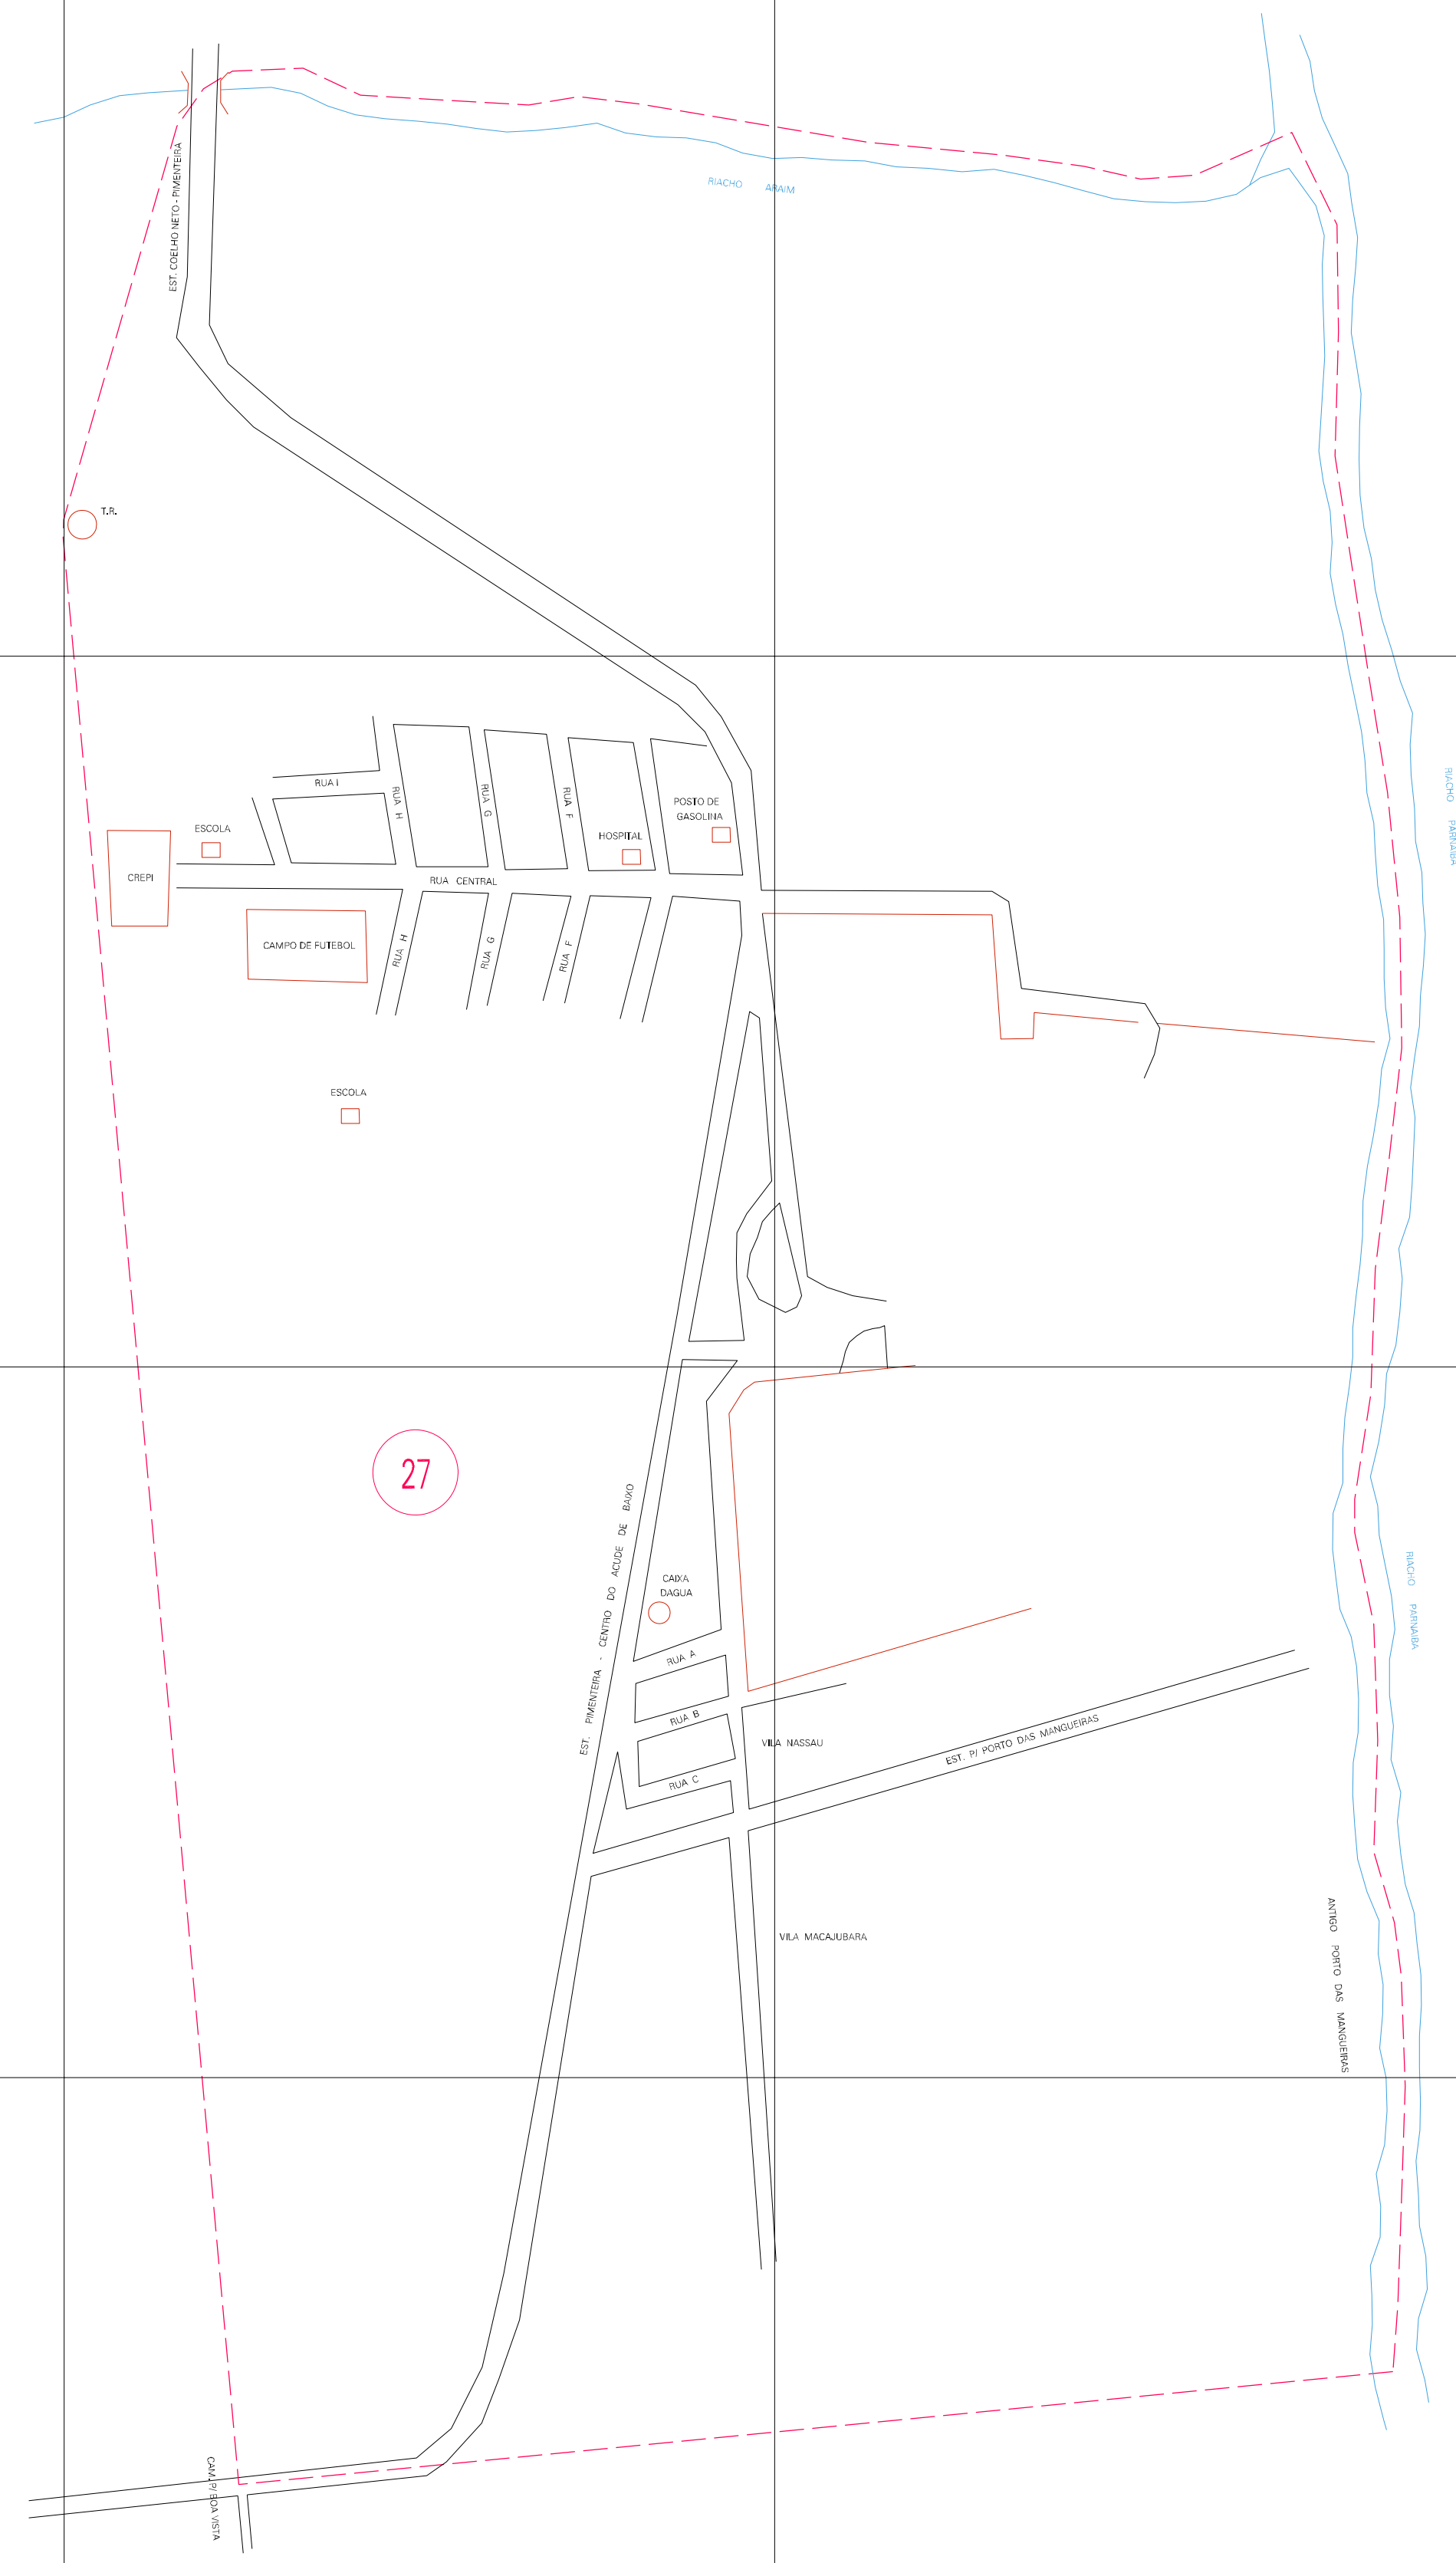

(720.7, 9525.3)

(722.7, 9525.3)

(720.7, 9524.3)

(722.7, 9524.3)

ESTADO DO MARANHÃO
 Município: 21.03406
 COELHO NETO
 Folha : 01 - 01

Arquivo: 210340600001.dgn
 Limites(km): (720.2, 9523.8) - (723.2, 9525.8)

- LEGENDA**
- LIMITES**
- Município ou Perímetro Urbano
 - Distrito
 - Subdistrito, RA, Zona ou similar
 - Bairro ou similar
 - Setor Censitário
- CODIGOS**
- 22306.05 Distrito (cod. do município + cod. do distrito)
 - 05.08 Subdistrito (cod. do distrito + cod. do subdistrito)
 - 003 Bairro (cod. do bairro no município)
 - 25 Setor (número do setor no distrito ou subdistrito)

MAPA URBANO DIGITAL
 FOLHA A1