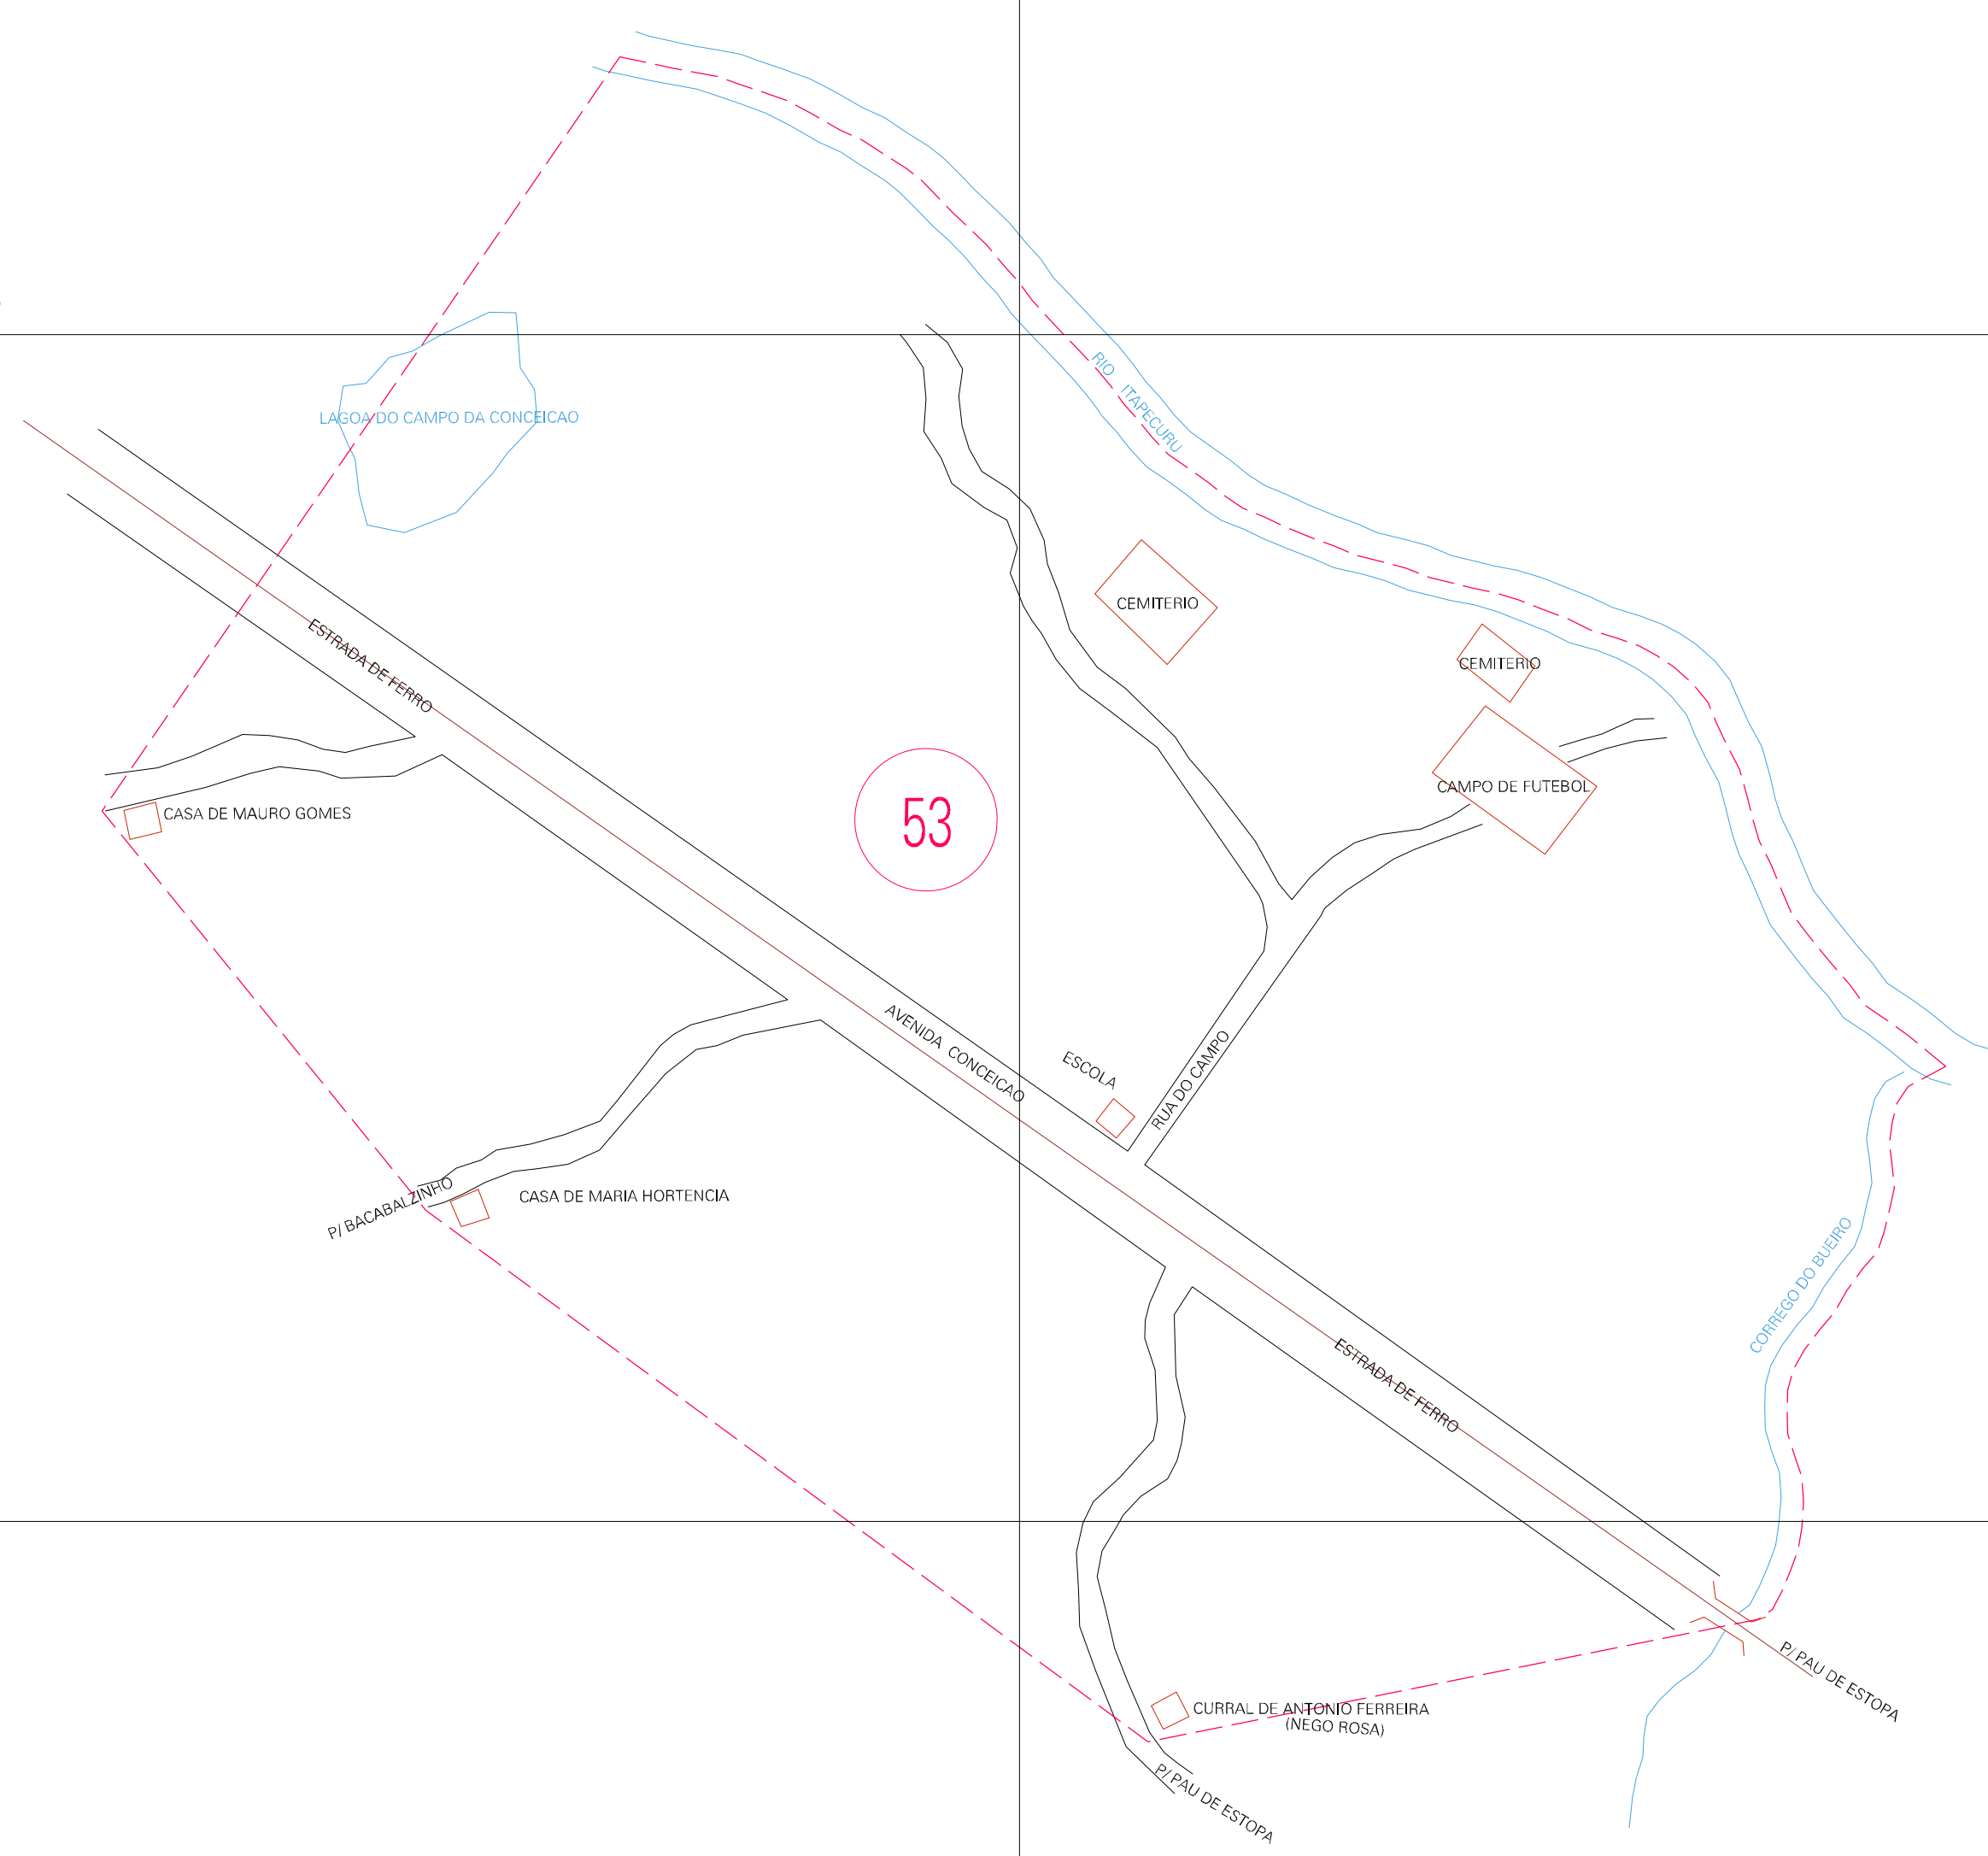

(-0.45, 0.5)

(0.55, 0.5)

(-0.45, 0)

(0.55, 0)

53

ESTADO DO MARANHÃO
Município: 21.03604
COROATÁ

Folha : 01 - 01

Arquivo: 210360400003.dgn
Limites(km): (-0.95, -0.5) - (1.05, 1.0)

LEGENDA

- LIMITES**
- Município ou Perímetro Urbano
 - Distrito
 - Subdistrito, RA, Zona ou similar
 - Bairro ou similar
 - Sector Constâncio
- CODIGOS**
- 22306.05 Distrito (cod. do município + cod. do distrito)
 - 05.06 Subdistrito (cod. do distrito + cod. do subdistrito)
 - 003 Bairro (cod. do bairro no município)
 - 25 Sector (número do sector no distrito ou subdistrito)

Articulação de Folhas

MAPA URBANO DIGITAL
FOLHA A1