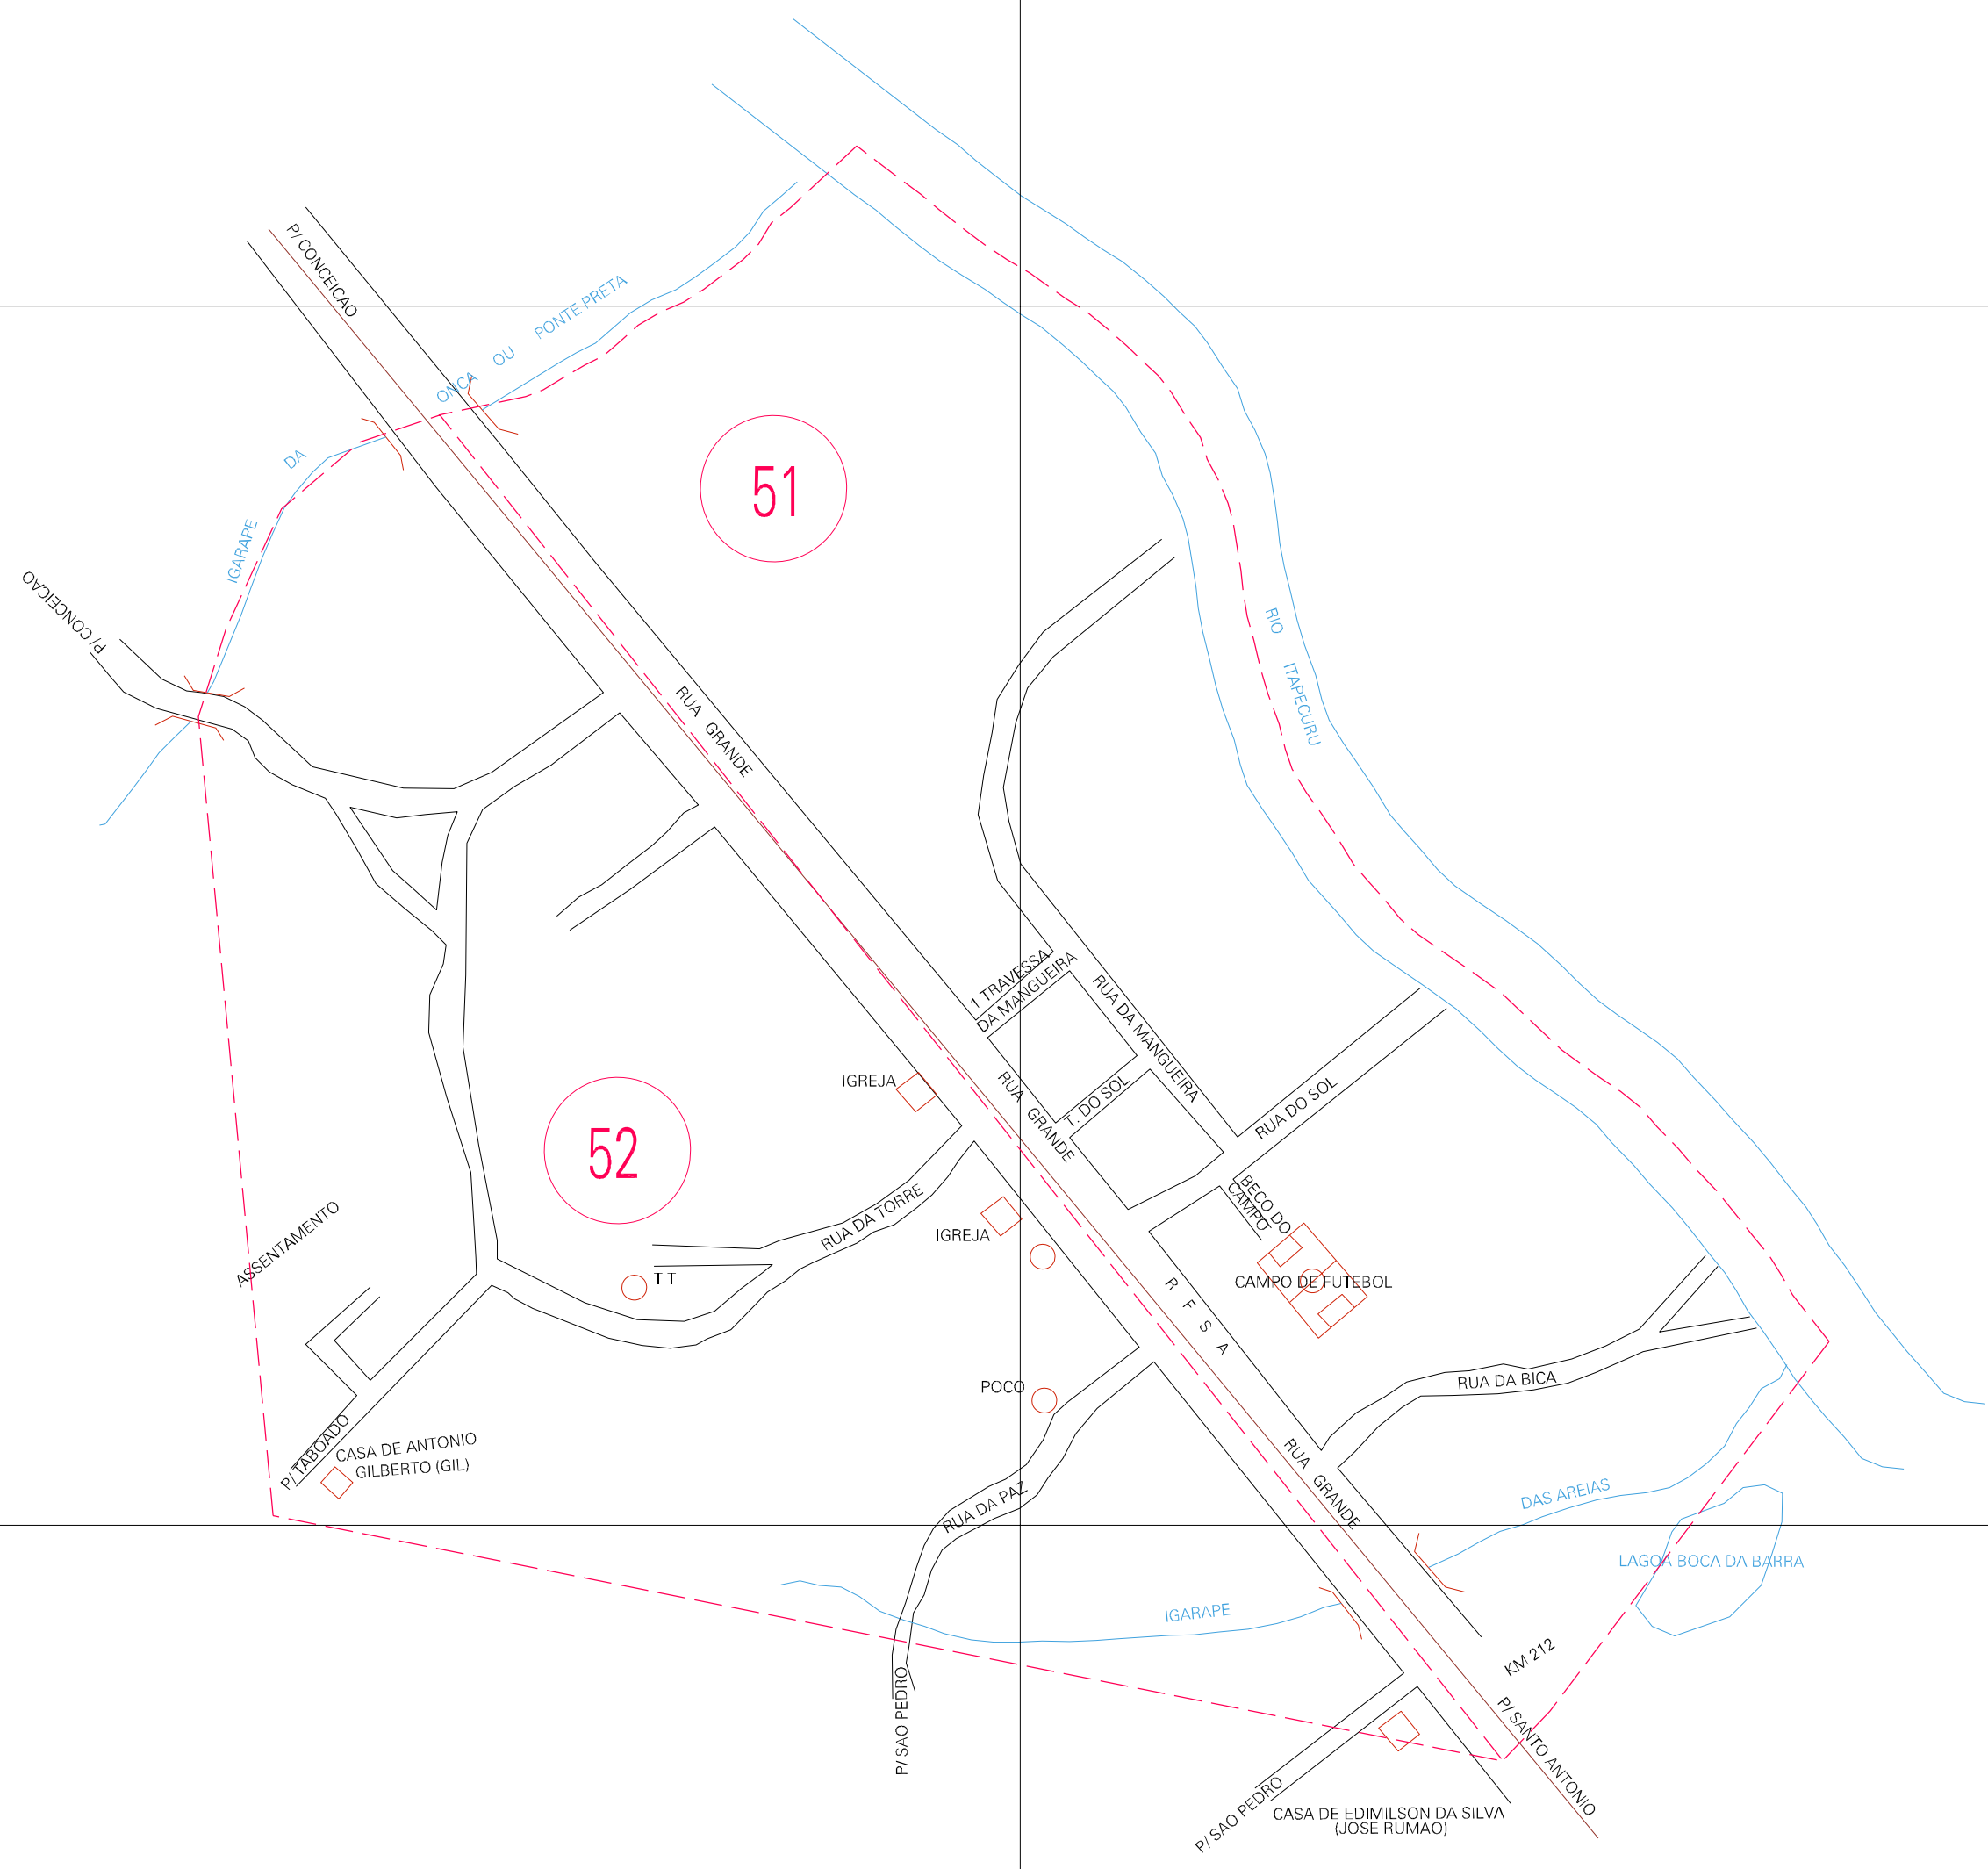

(-0.42, 0.44)

( 0.58, 0.44)

(-0.42, -0.06)

( 0.58, -0.06)

ESTADO DO MARANHÃO  
 Município: 21.03604  
 COROATÁ  
 Folha : 01 - 01

Arquivo: 210360400004.dgn  
 Limites(km): (-0.92, -0.56) - ( 1.08, 0.94)

- LEGENDA**
- LIMITES**
- Município ou Perímetro Urbano
  - - - Distrito
  - - - Subdistrito, RA, Zona ou similar
  - - - Bairro ou similar
  - - - Setor Censitário
- CODIGOS**
- 22306.05 Distrito (cod. do município + cod. do distrito)
  - 05.06 Subdistrito (cod. do distrito + cod. do subdistrito)
  - 003 Bairro (cod. do bairro no município)
  - 25 Setor (número do setor no distrito ou subdistrito)