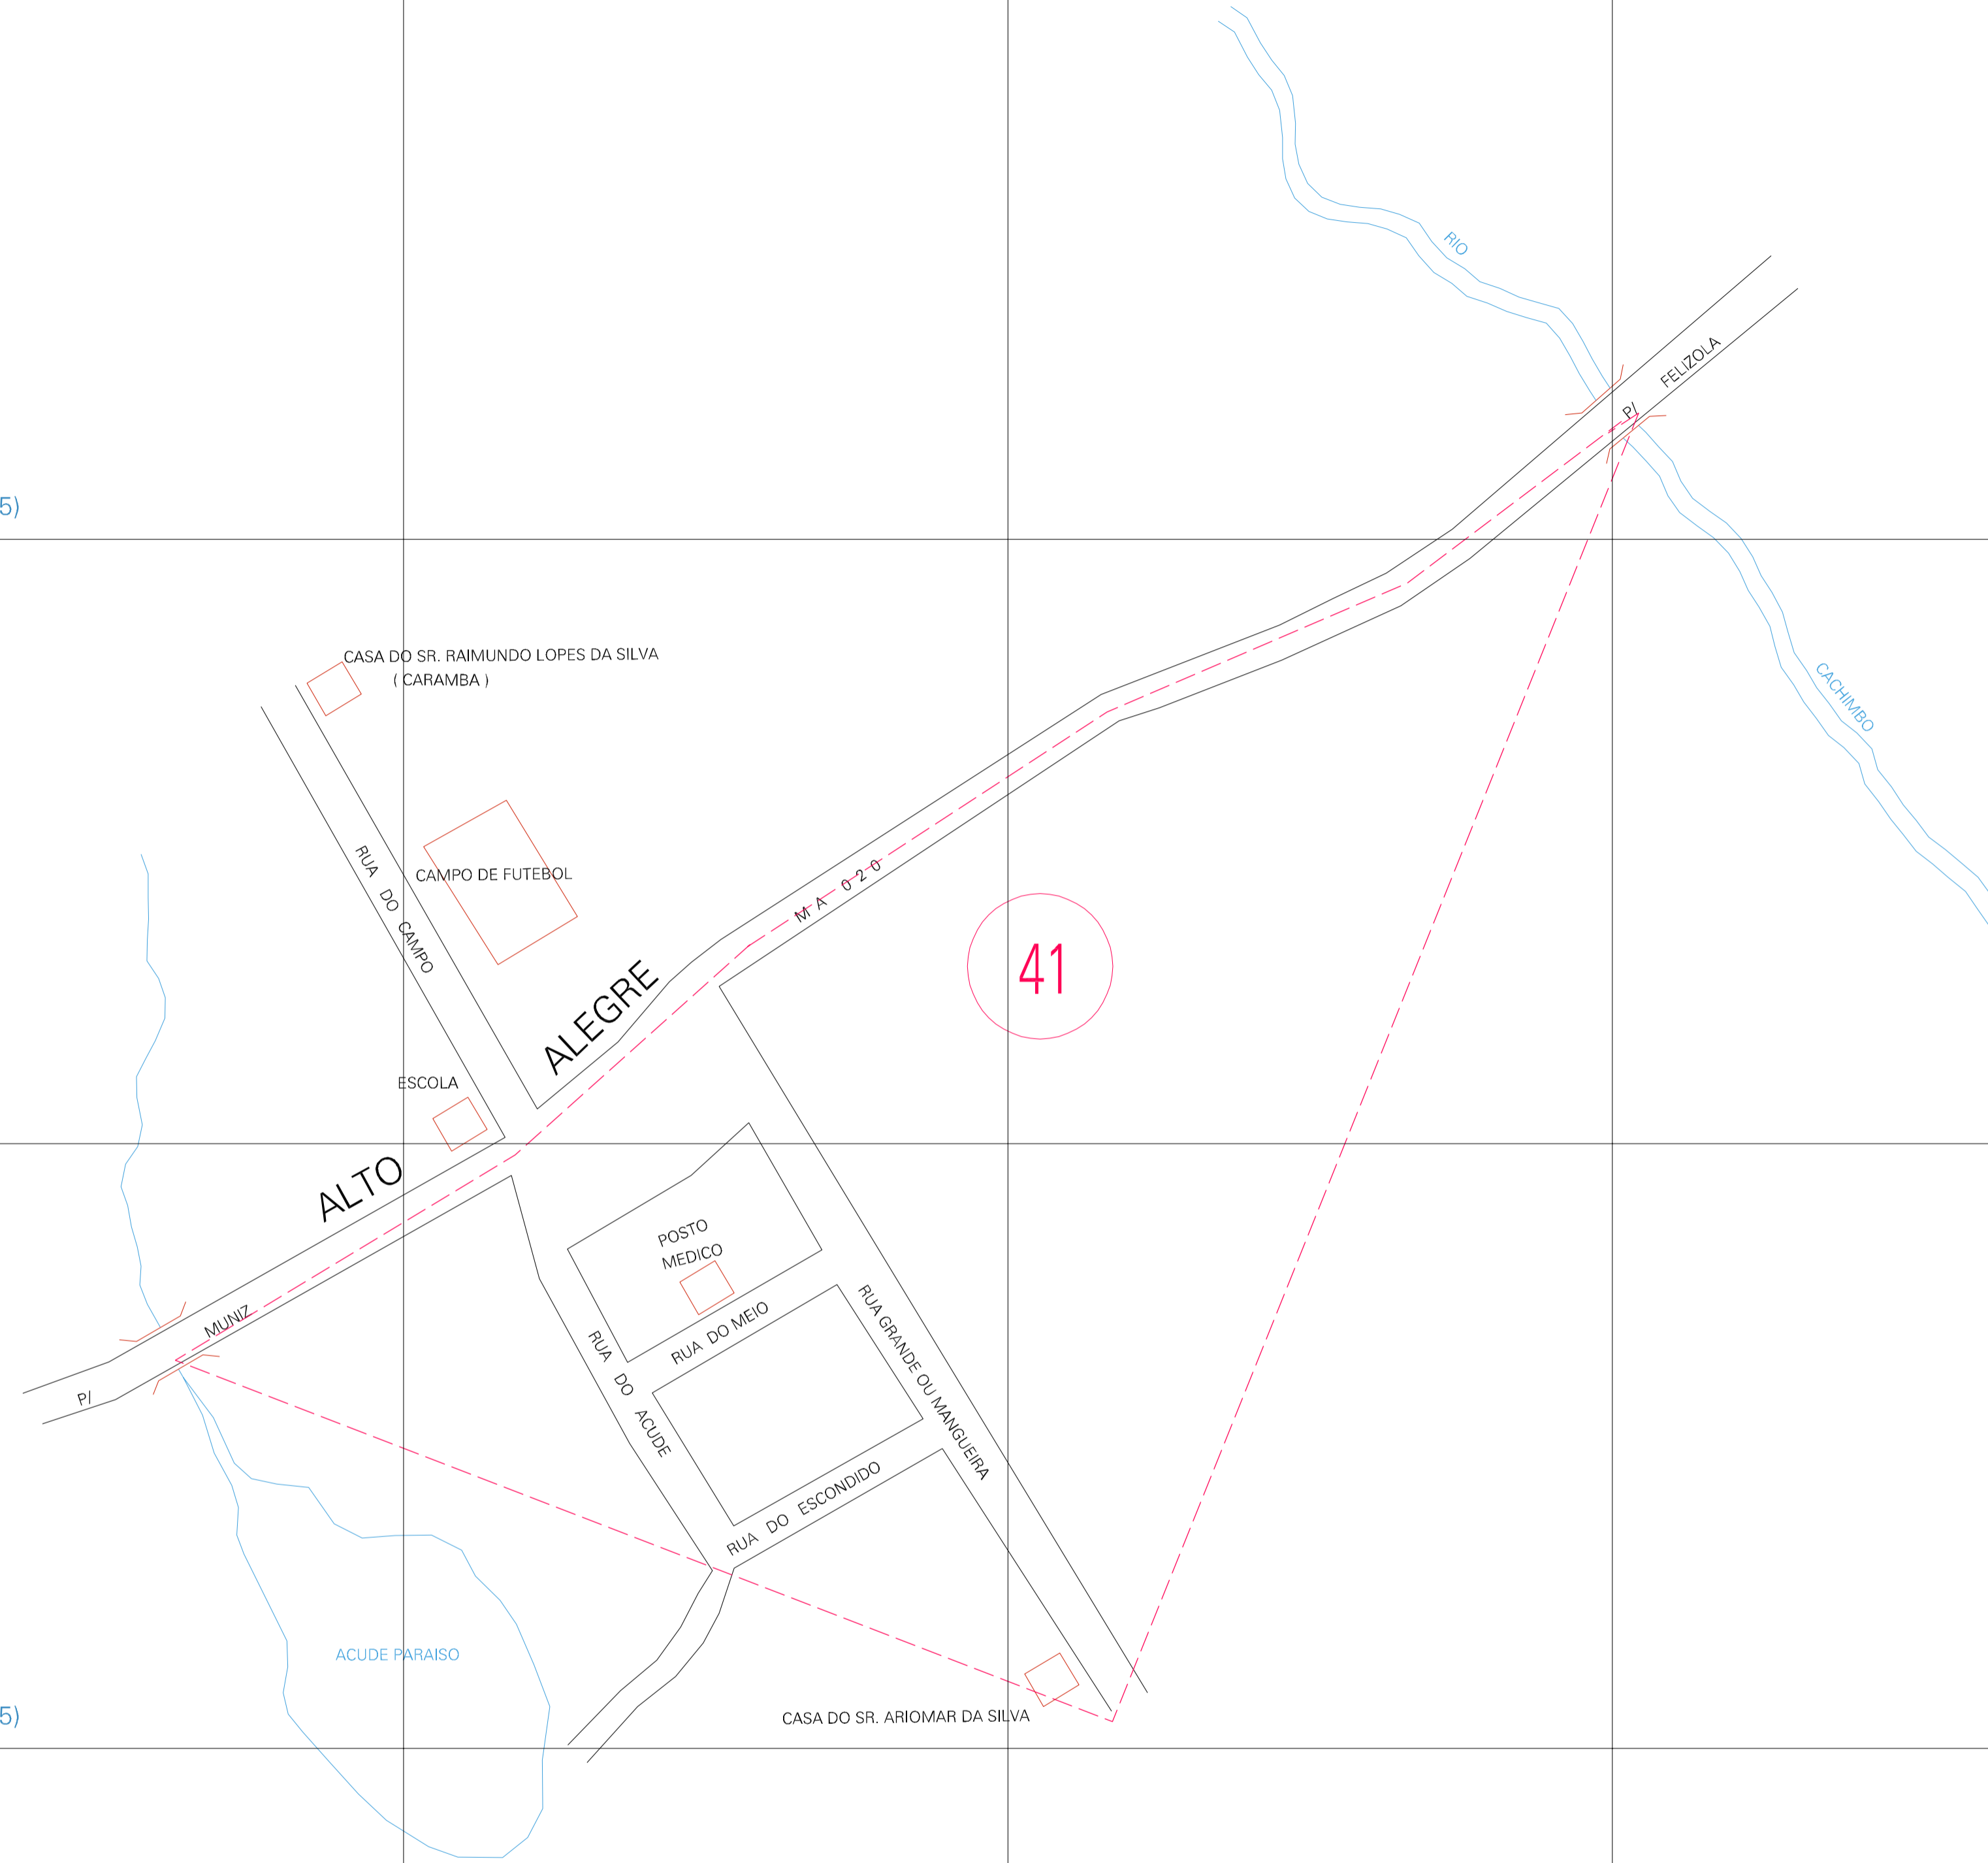

(582.94, 9530.25)

(583.94, 9530.25)

(582.94, 9529.75)

(583.94, 9529.75)

ESTADO DO MARANHÃO

Município: 21.03604

COROATÁ

Folha : 01 - 01

Arquivo: 210360400009.dgn

LEGENDA

1. LIMITES
2. Município ou Perimetro Urbano
   - - - Distrito
   - - - Subdistrito, RA, Zona ou similar
   - - - Bairro ou similar
   - - - Setor Censitário

CODIGOS

- 22306.05 Distrito (cod. do município + cod. do distrito)
- 05.06 Subdistrito (cod. do distrito + cod. do subdistrito)
- 003 Bairro (cod. do bairro no município)
- 25 Setor (número do setor no distrito ou subdistrito)

Articulação de Folhas

MAPA URBANO DIGITAL

FOLHA A1

CENSO AGROPECUARIO 2006

CONTAGEM DA POPULAÇÃO 2007

Data de Impressão: 22.10.07