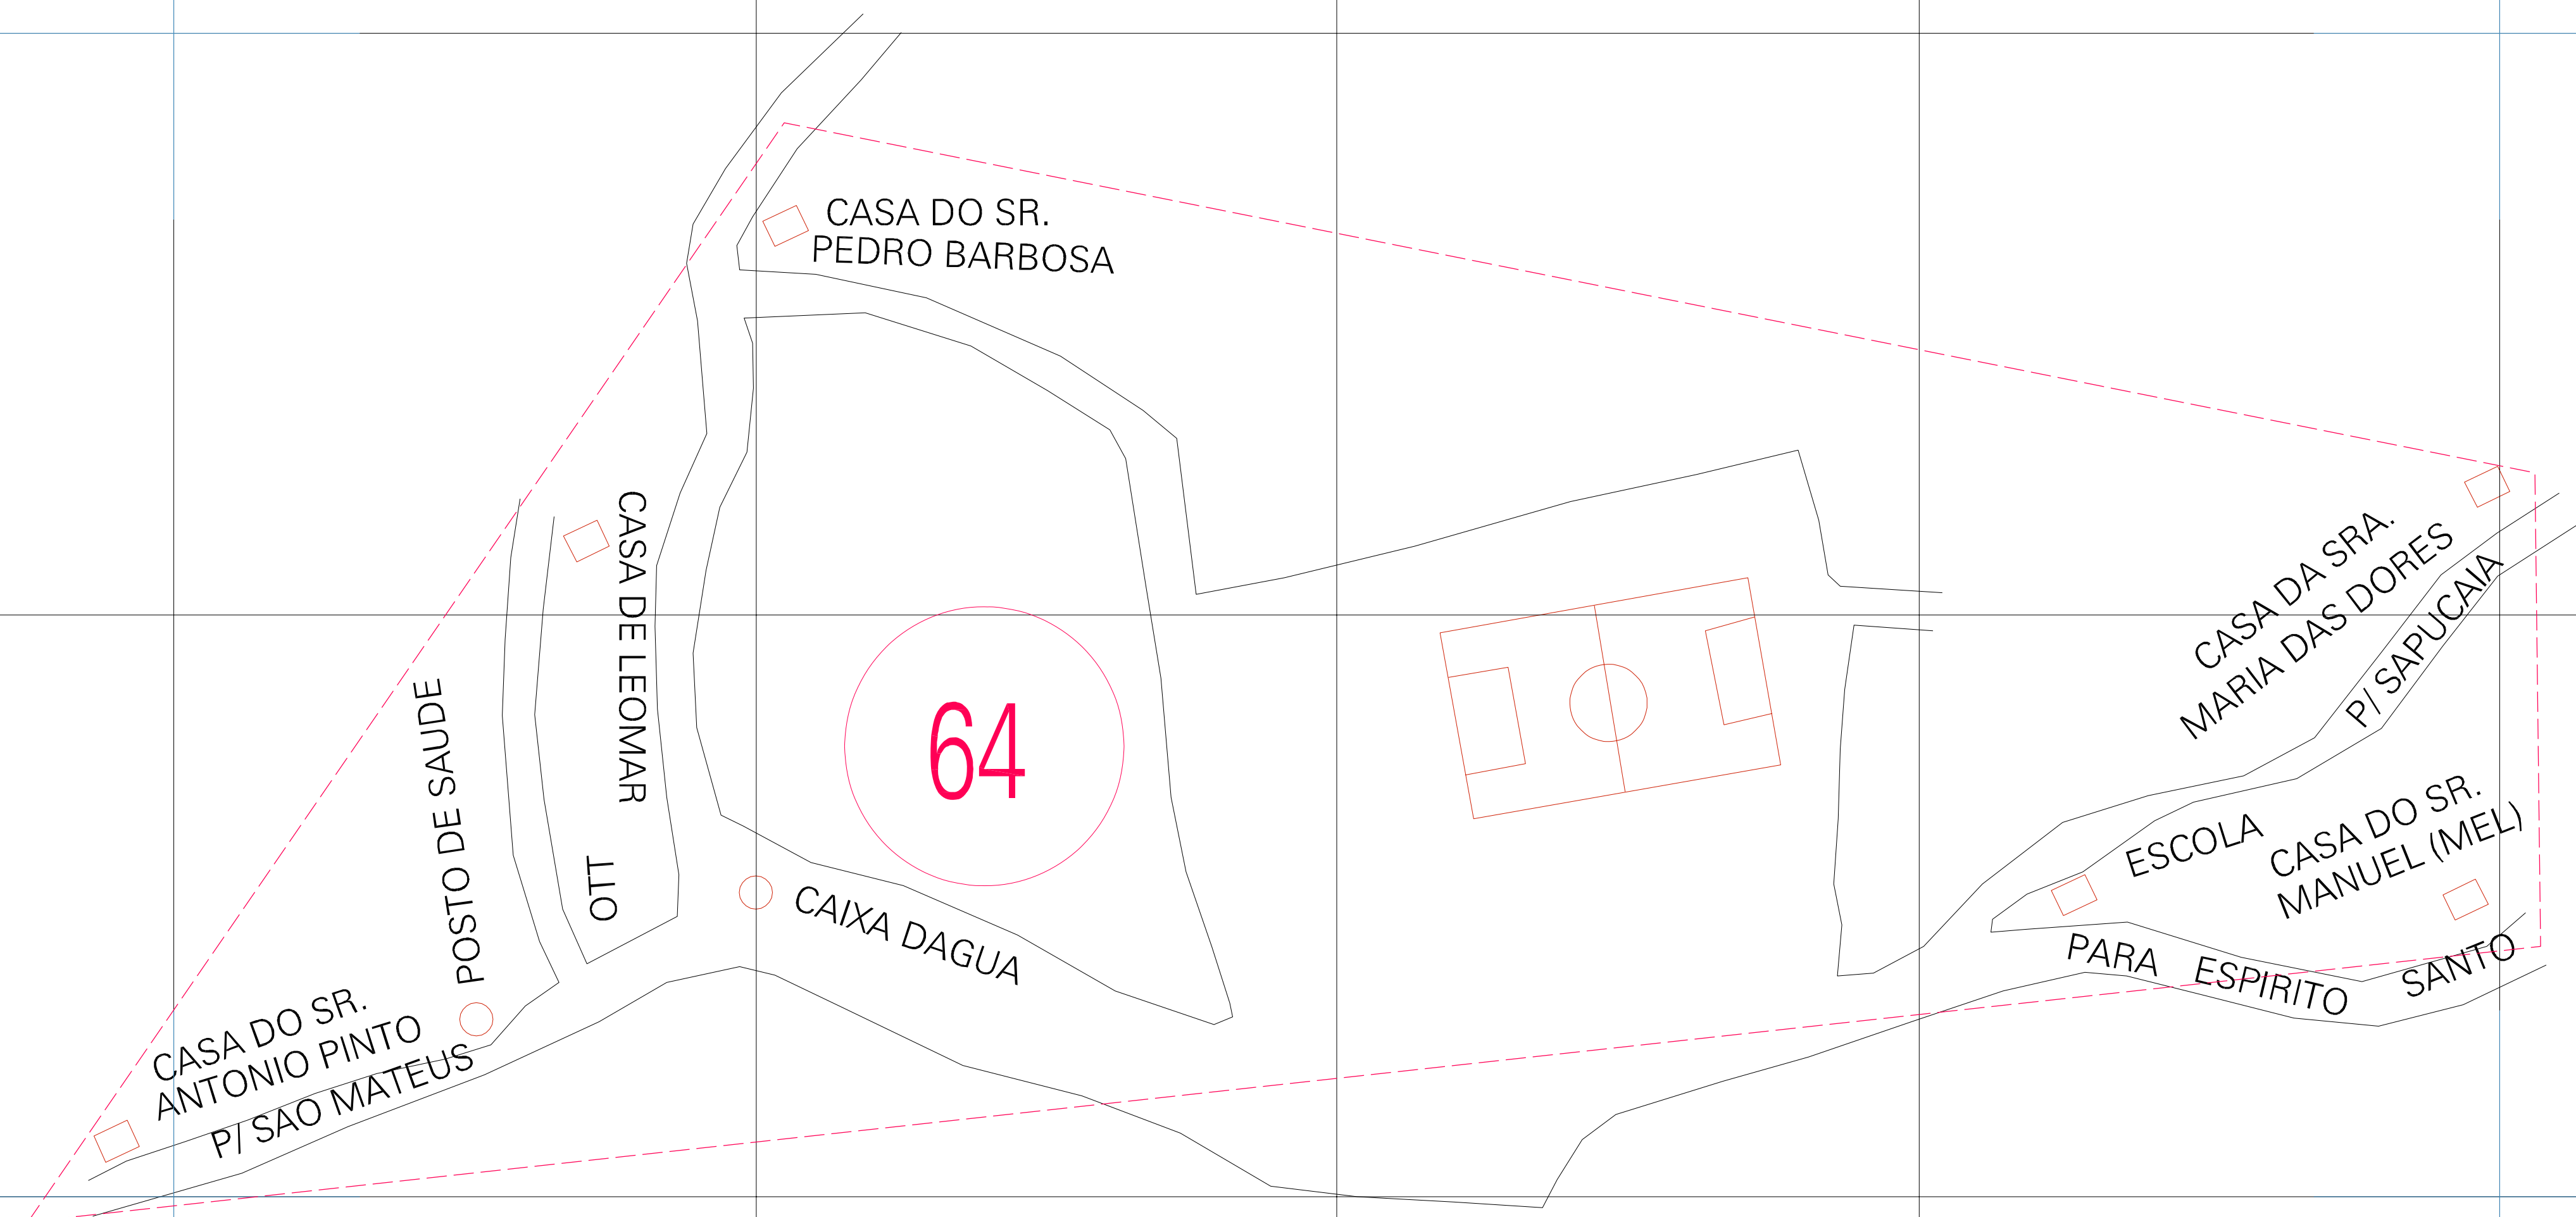

(-0.007, 0.135)

(0.243, 0.135)

(-0.007, 0.01)

(0.243, 0.01)

ESTADO DO MARANHÃO
 Município: 21.03604
 COROATÁ
 Folha : 01 - 01

Arquivo: 210360400012.dgn
 Limites(km): (-0.069, -0.052) - (0.308, 0.198)

LEGENDA

LIMITES

- Município ou Perímetro Urbano
- Distrito
- Subdistrito, RA, Zona ou similar
- Bairro ou similar
- Sector Censitário

CODIGOS

- 22306.06 Distrito (cod. do município + cod. do distrito)
- 05.06 Subdistrito (cod. do distrito + cod. do subdistrito)
- 003 Bairro (cod. do bairro no município)
- 25 Sector (número do setor no distrito ou subdistrito)