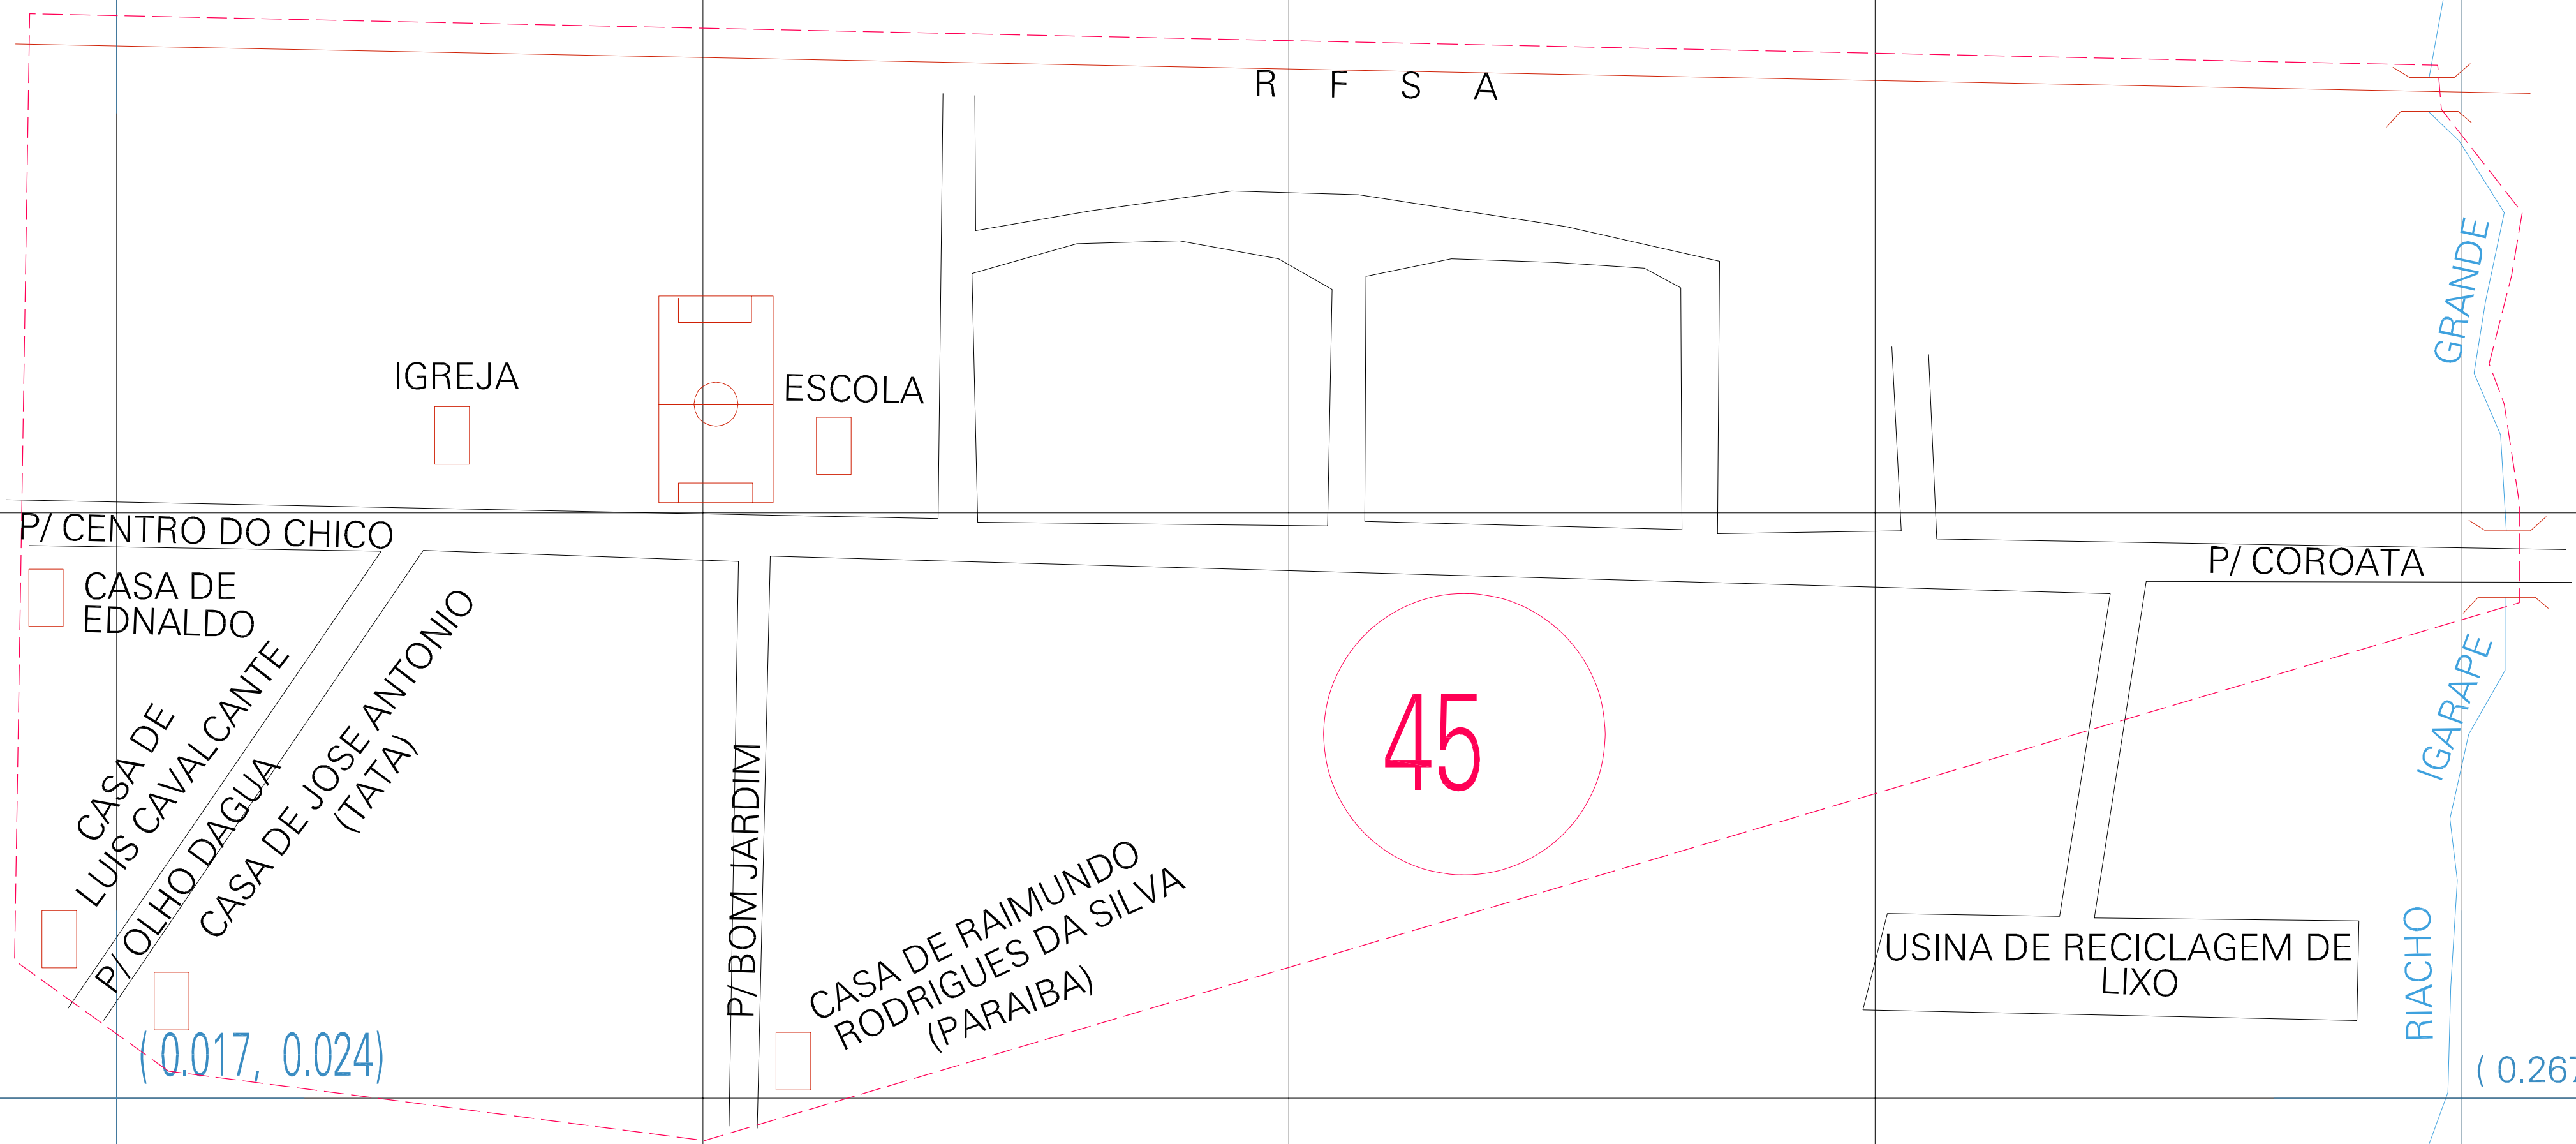

(0.017, 0.149)

(0.267, 0.149)

ESTADO DO MARANHÃO
 Município: 21.03604
 COROATÁ
 Folha : 01 - 01

Arquivo: 2103604aeu1.dgn
 Limites(km): (-0.045; -0.038) - (0.330; 0.212)

- LEGENDA**
- LIMITES**
- Município ou Perímetro Urbano
 - Distrito
 - Subdistrito, RA, Zona ou similar
 - Bairro ou similar
 - Sector Censitário
- CODIGOS**
- 22306.05 Distrito (cod. do município + cod. do distrito)
 - 05.06 Subdistrito (cod. do distrito + cod. do subdistrito)
 - 003 Bairro (cod. do bairro no município)
 - 25 Sector (número do setor no distrito ou subdistrito)

MAPA URBANO DIGITAL
FOLHA A1