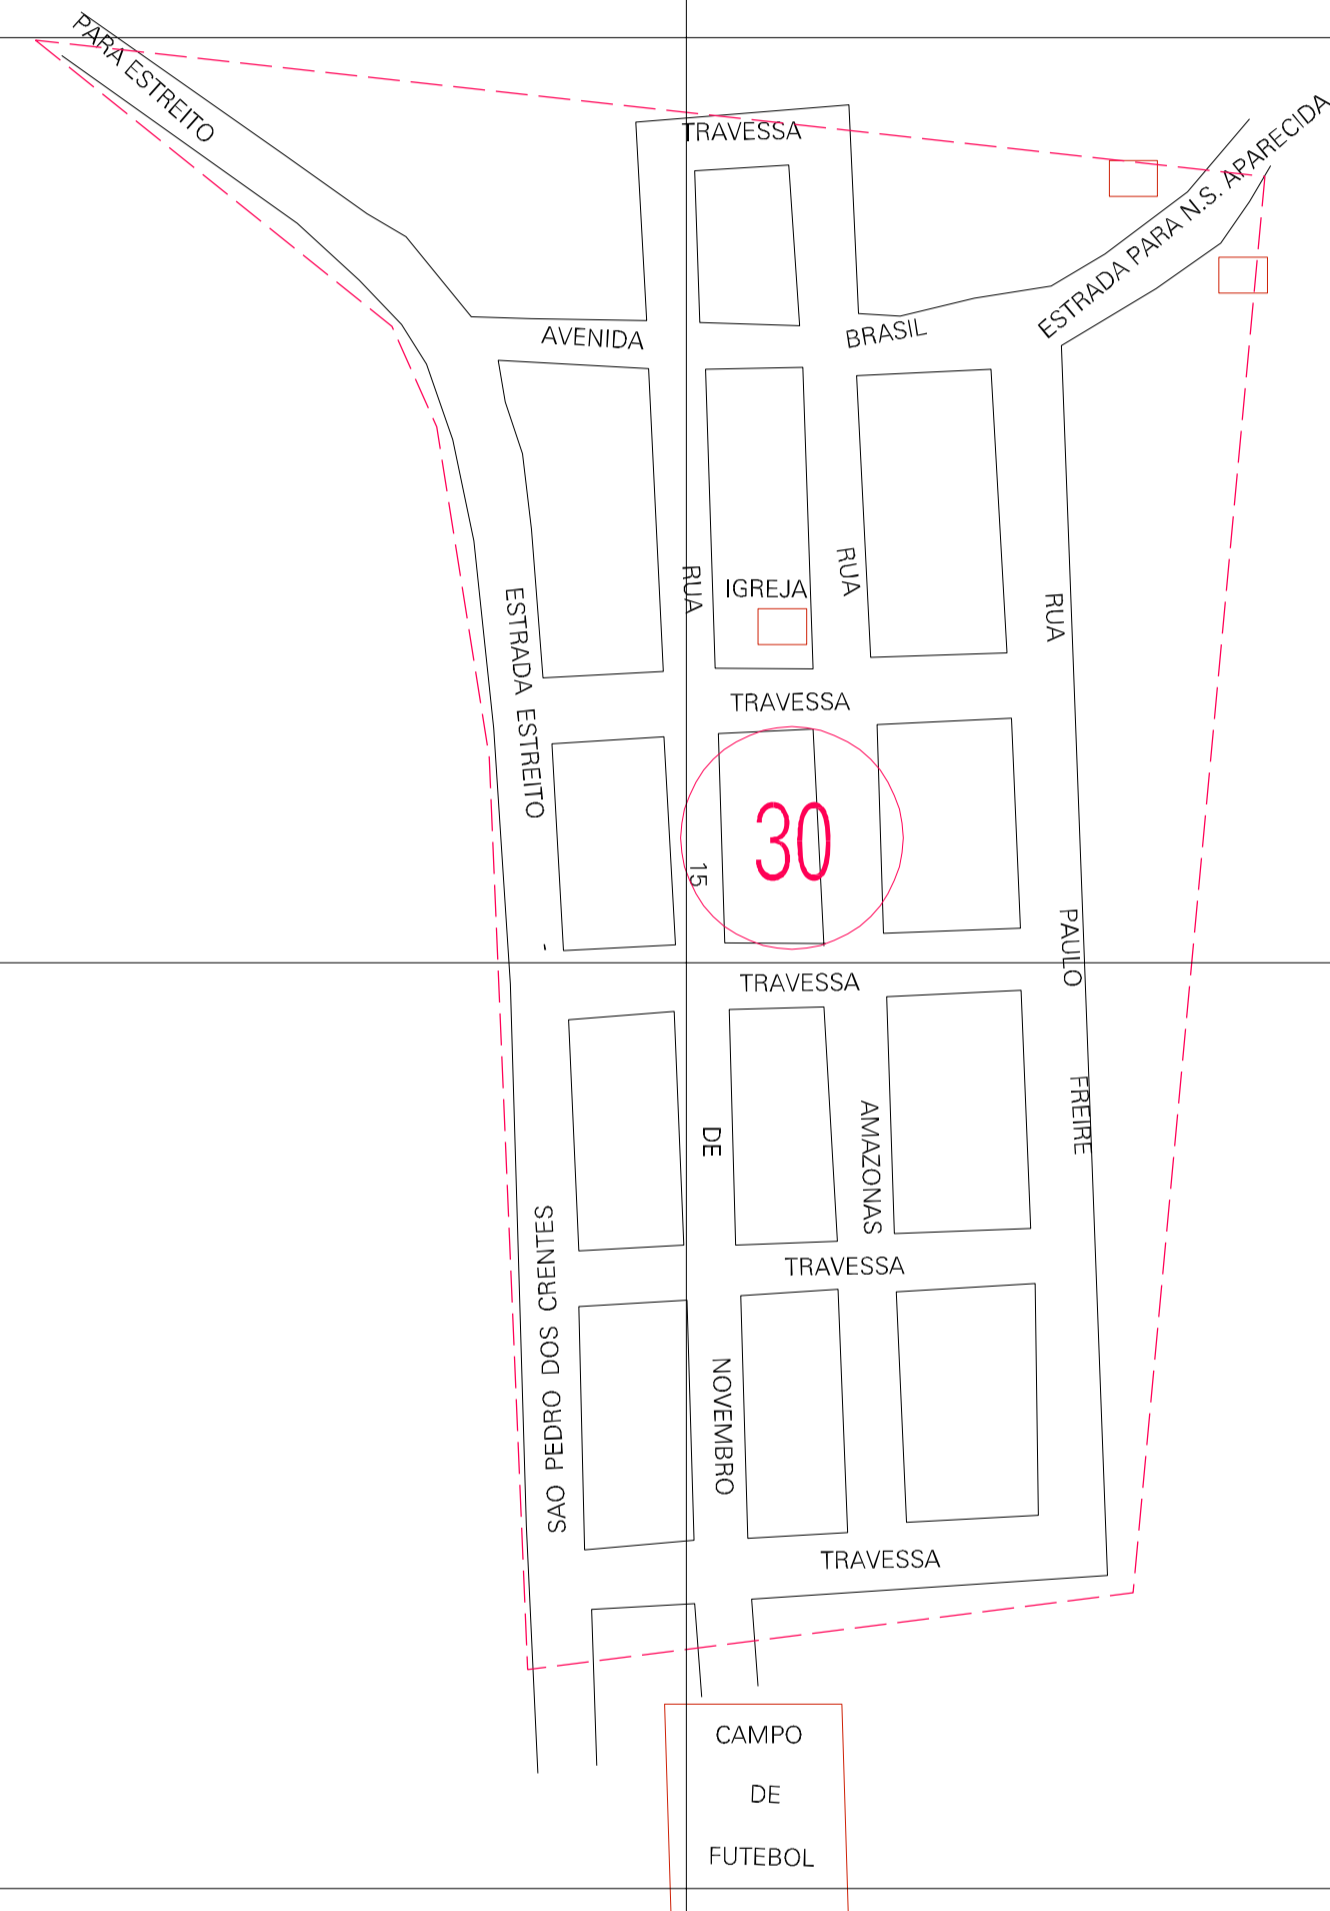

(272.37, 9246.287)

(273.37, 9246.287)

(272.37, 9245.787)

(273.37, 9245.787)

ESTADO DO MARANHÃO

Município: 21.04057

ESTREITO

Folha : 01 - 01

Arquivo: 210405700002.dgn

LEGENDA

1. LIMITES
2. Município ou Perímetro Urbano
   - Distrito
   - Subdistrito, RA, Zona ou similar
   - Bairro ou similar
   - Setor Censitário

CODIGOS

- 22306.05 Distrito (cod. do município + cod. do distrito)
- 05.06 Subdistrito (cod. do distrito + cod. do subdistrito)
- 003 Bairro (cod. do bairro no município)
- 25 Setor (número do setor no distrito ou subdistrito)

Articulação de Folhas

MAPA URBANO DIGITAL

FOLHA A1

CENSO AGROPECUARIO 2006

CONTAGEM DA POPULAÇÃO 2007

Data de Impressão: 22.10.07