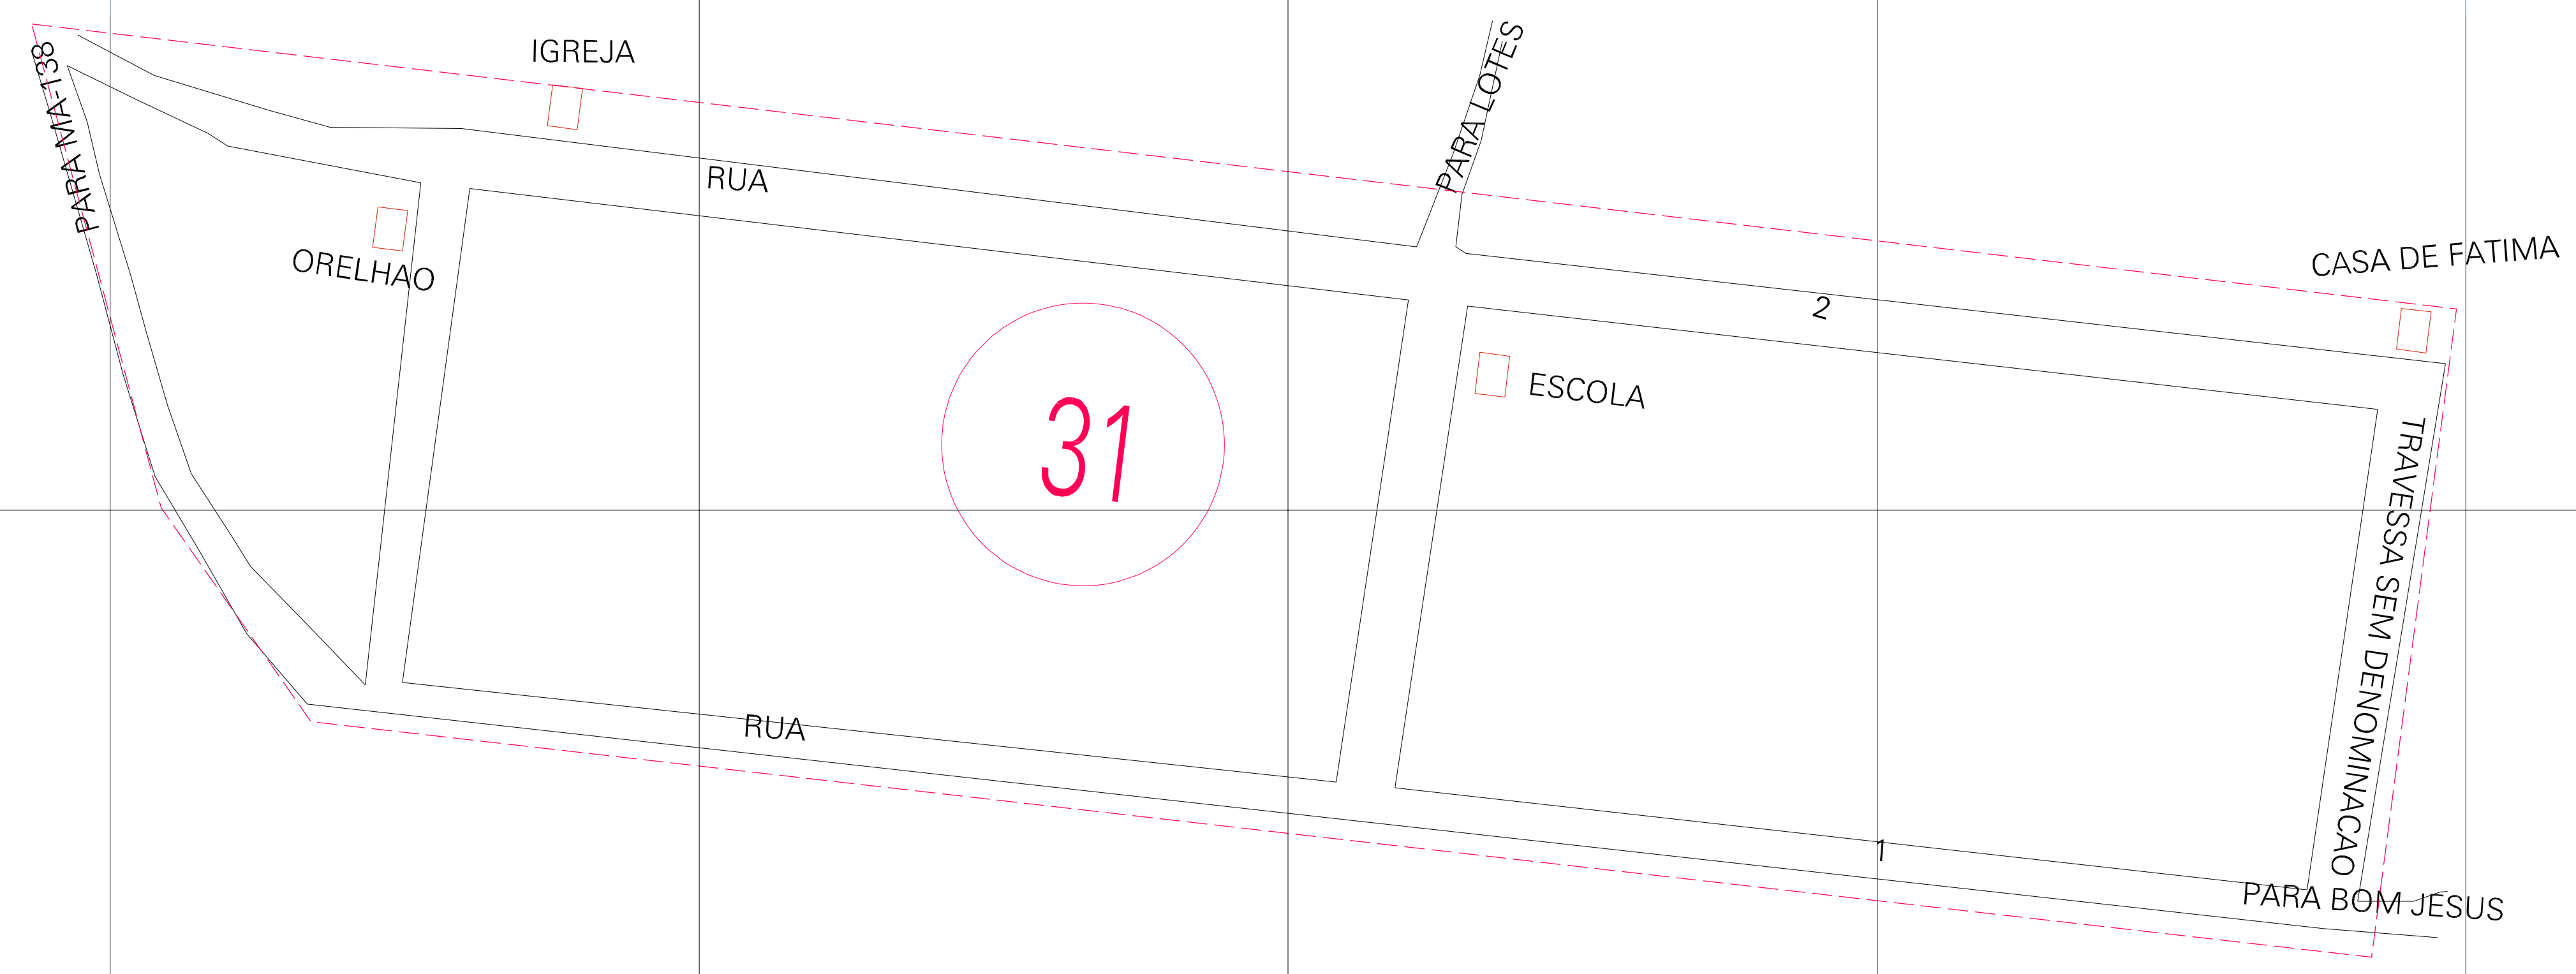

(277.149, 9247.855)

(277.649, 9247.855)

(277.149, 9247.605)

(277.649, 9247.605)

ESTADO DO MARANHAO  
 Município: 21.04057  
 ESTREITO  
 Folha : 01 - 01

Arquivo: 210405700003.dgn  
 Limites(km): (277,024, 9247,48) - (277,774, 9247,98)

**LEGENDA**

LIMITES

- Município ou Perímetro Urbano
- Distrito
- Subdistrito, RA, Zona ou similar
- Bairro ou similar
- Sector Censitário

**CODIGOS**

- 22306.05 Distrito (cod. do município + cod. do distrito)
- 06.06 Subdistrito (cod. do distrito + cod. do subdistrito)
- 003 Bairro (cod. do bairro no município)
- 25 Sector (número do setor no distrito ou subdistrito)