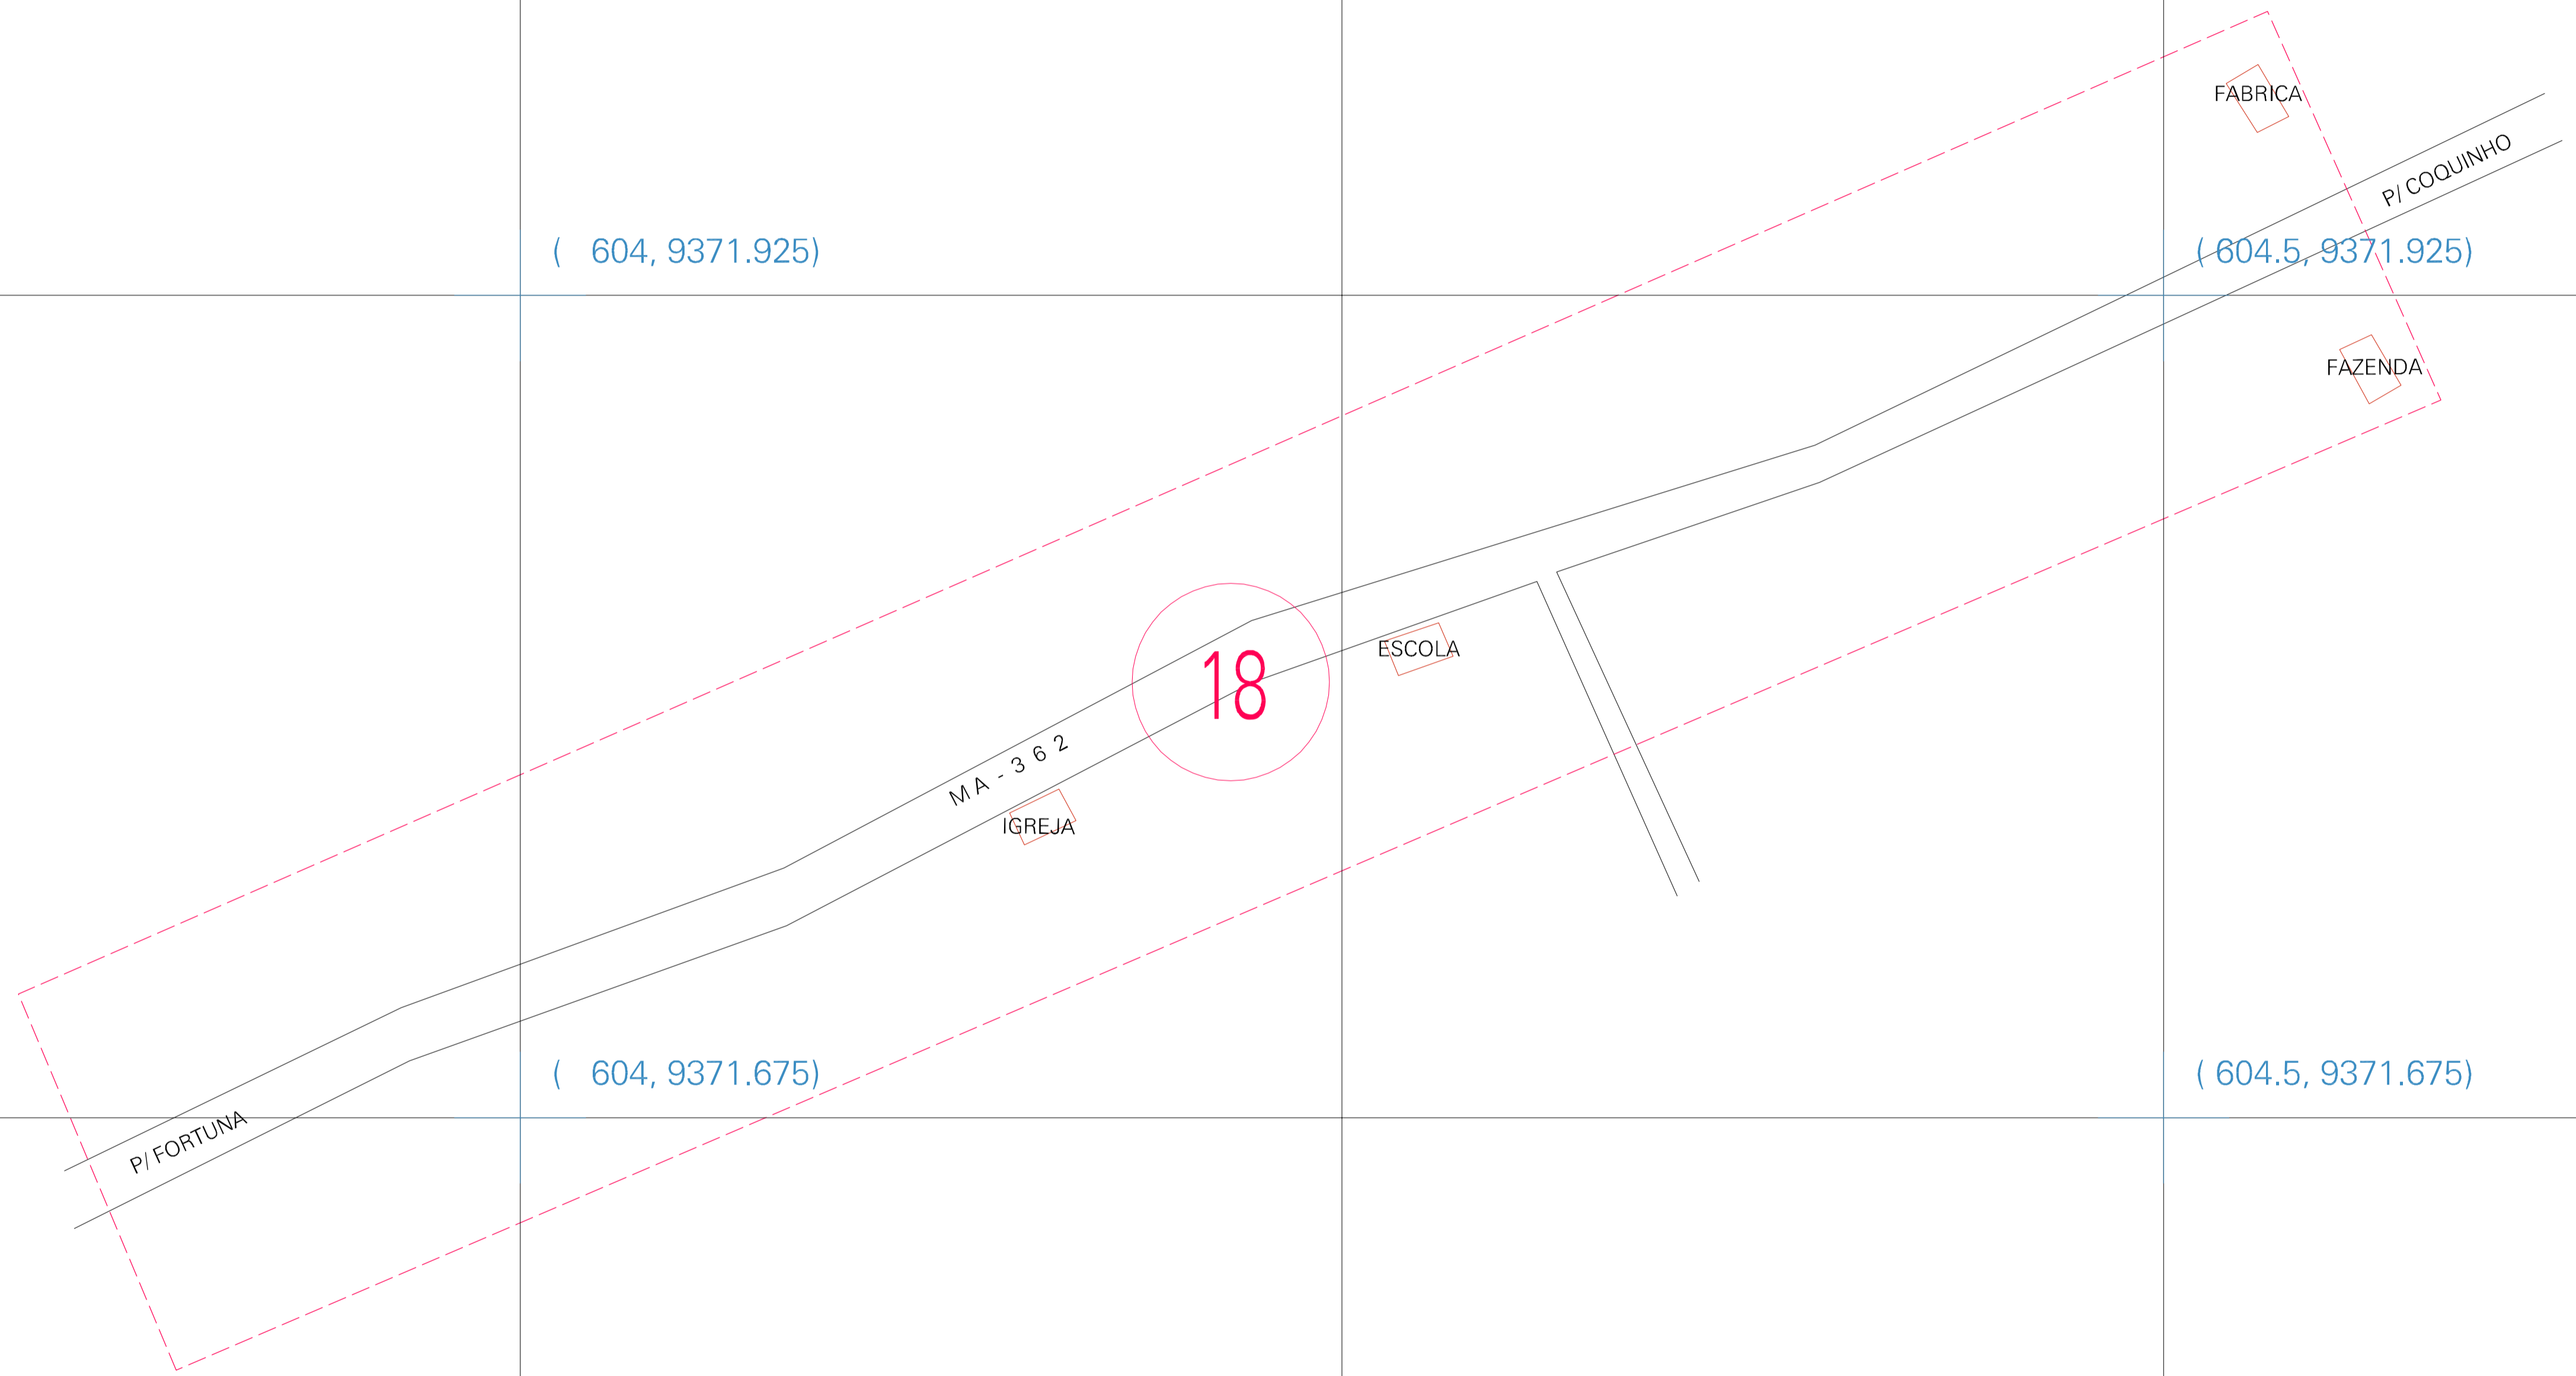

(604, 9371.925)

(604.5, 9371.925)

(604, 9371.675)

(604.5, 9371.675)

ESTADO DO MARANHÃO
 Município: 21.04206
 FORTUNA
 Folha : 01 - 01
 Arquivo: 210420600005.dgn
 Limites(km): (603.75, 9371.425) - (604.75, 9372.175)

- LEGENDA**
- LIMITES**
- Município ou Perímetro Urbano
 - Distrito
 - Subdistrito, RA, Zona ou similar
 - Bairro ou similar
 - Sector Censitário
- CODIGOS**
- Distrito (cod. do município + cod. do distrito)
 - Subdistrito (cod. do distrito + cod. do subdistrito)
 - Bairro (cod. do bairro no município)
 - Sector (número do sector no distrito ou subdistrito)