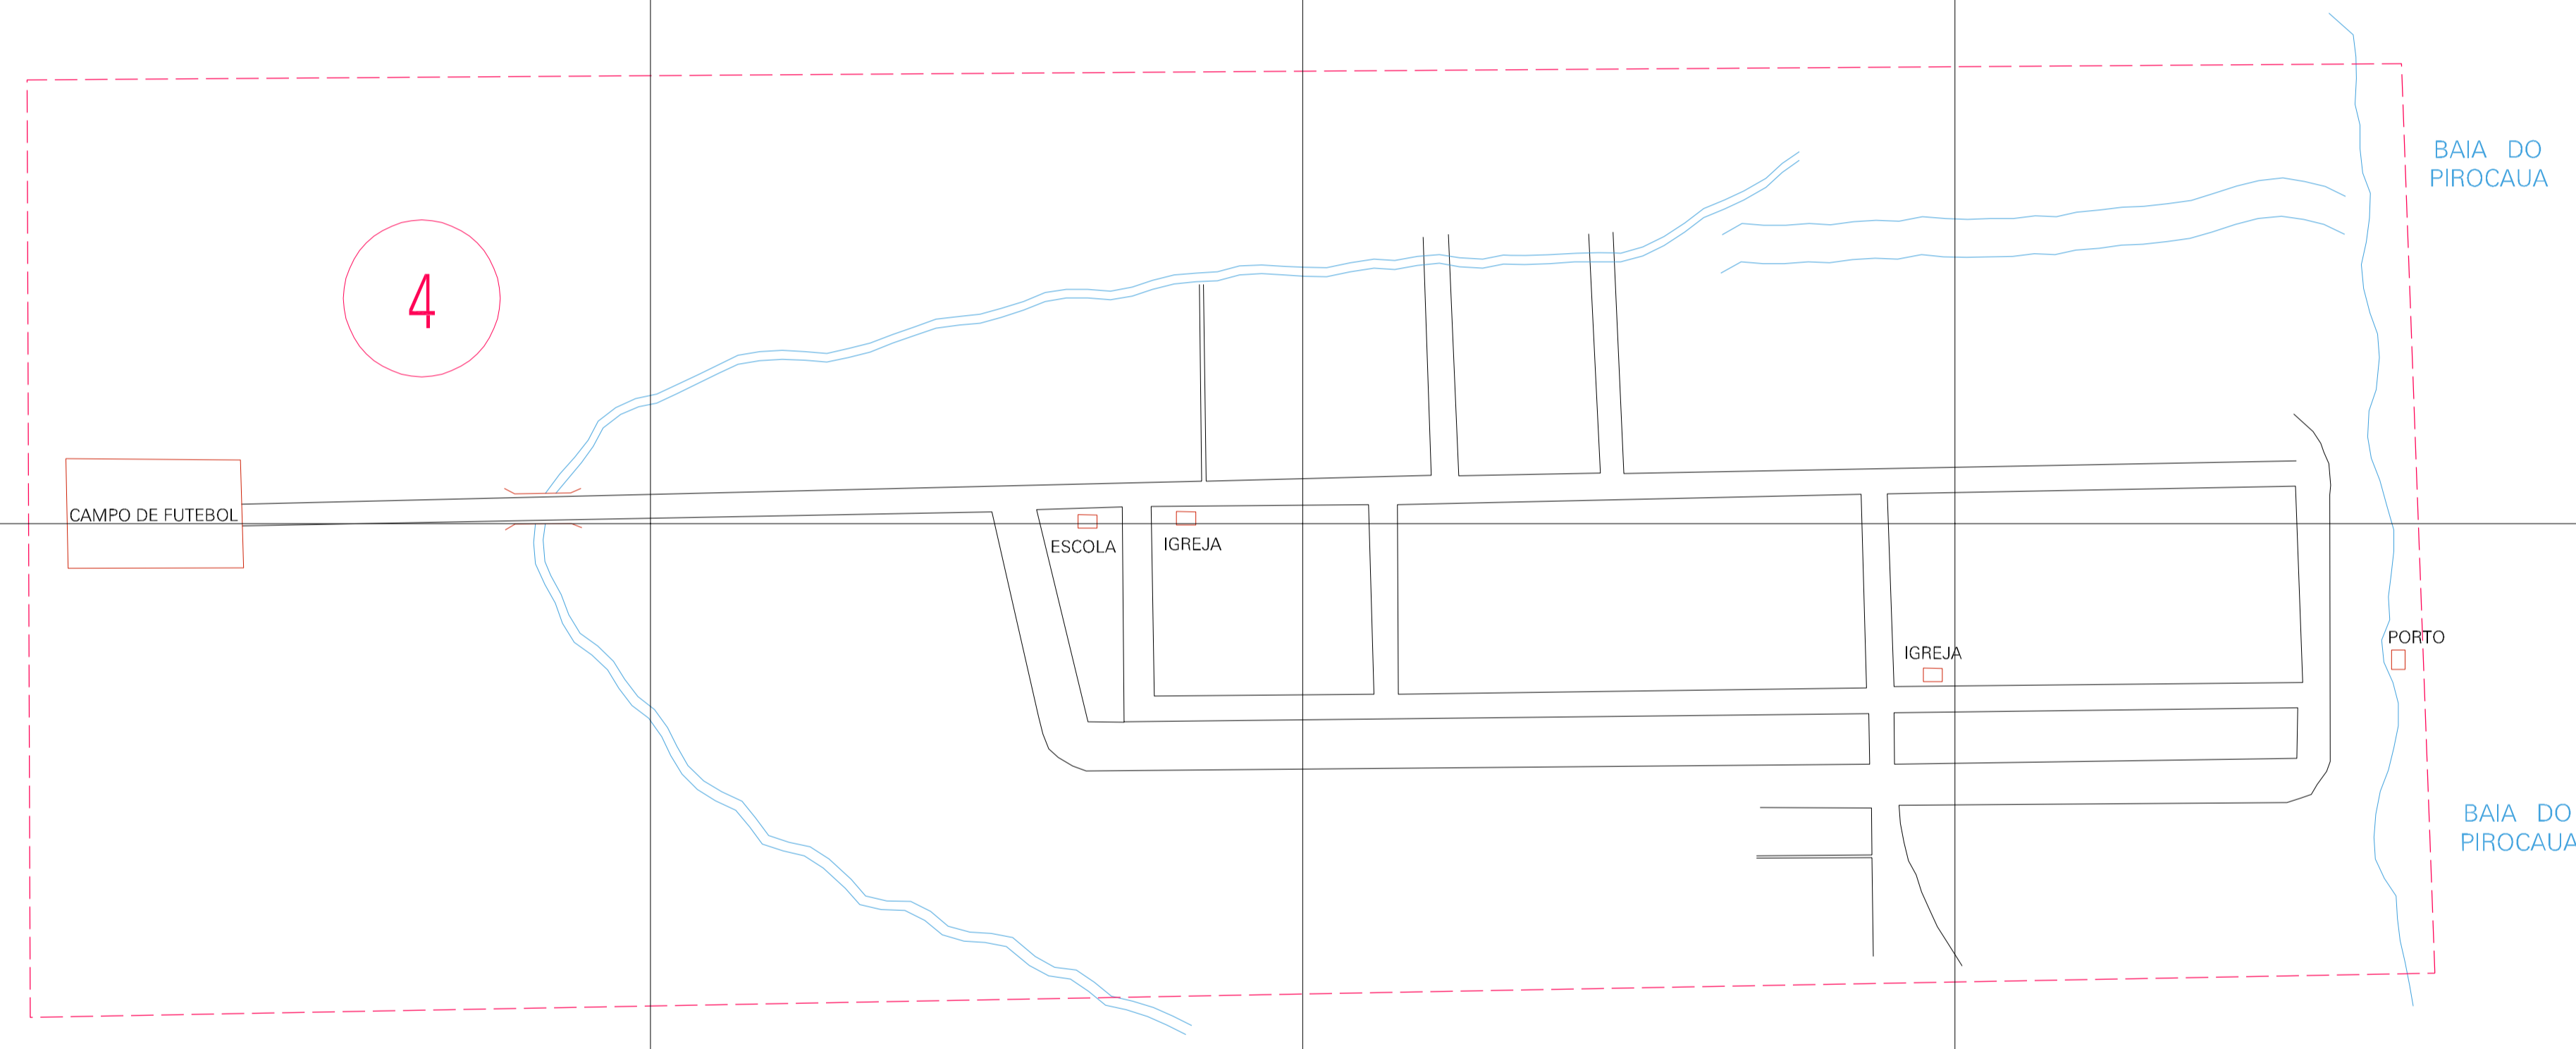

(-0.204, 0.427)

(0.796, 0.427)

(-0.204, -0.073)

(0.796, -0.073)

ESTADO DO MARANHÃO
Município: 21.04305
GODOFREDO VIANA

Folha : 01 - 01

LEGENDA

1. **LIMITES**
2. Município ou Perimetro Urbano
   - - - Distrito
   - - - Subdistrito, RA, Zona ou similar
   - - - Bairro ou similar
   - - - Setor Censitário

1. **CODIGOS**
- 22306.05 Distrito (cod. do município + cod. do distrito)
  - 05.06 Subdistrito (cod. do distrito + cod. do subdistrito)
  - 003 Bairro (cod. do bairro no município)
  - 25 Setor (número do setor no distrito ou subdistrito)

MAPA URBANO DIGITAL
FOLHA A1