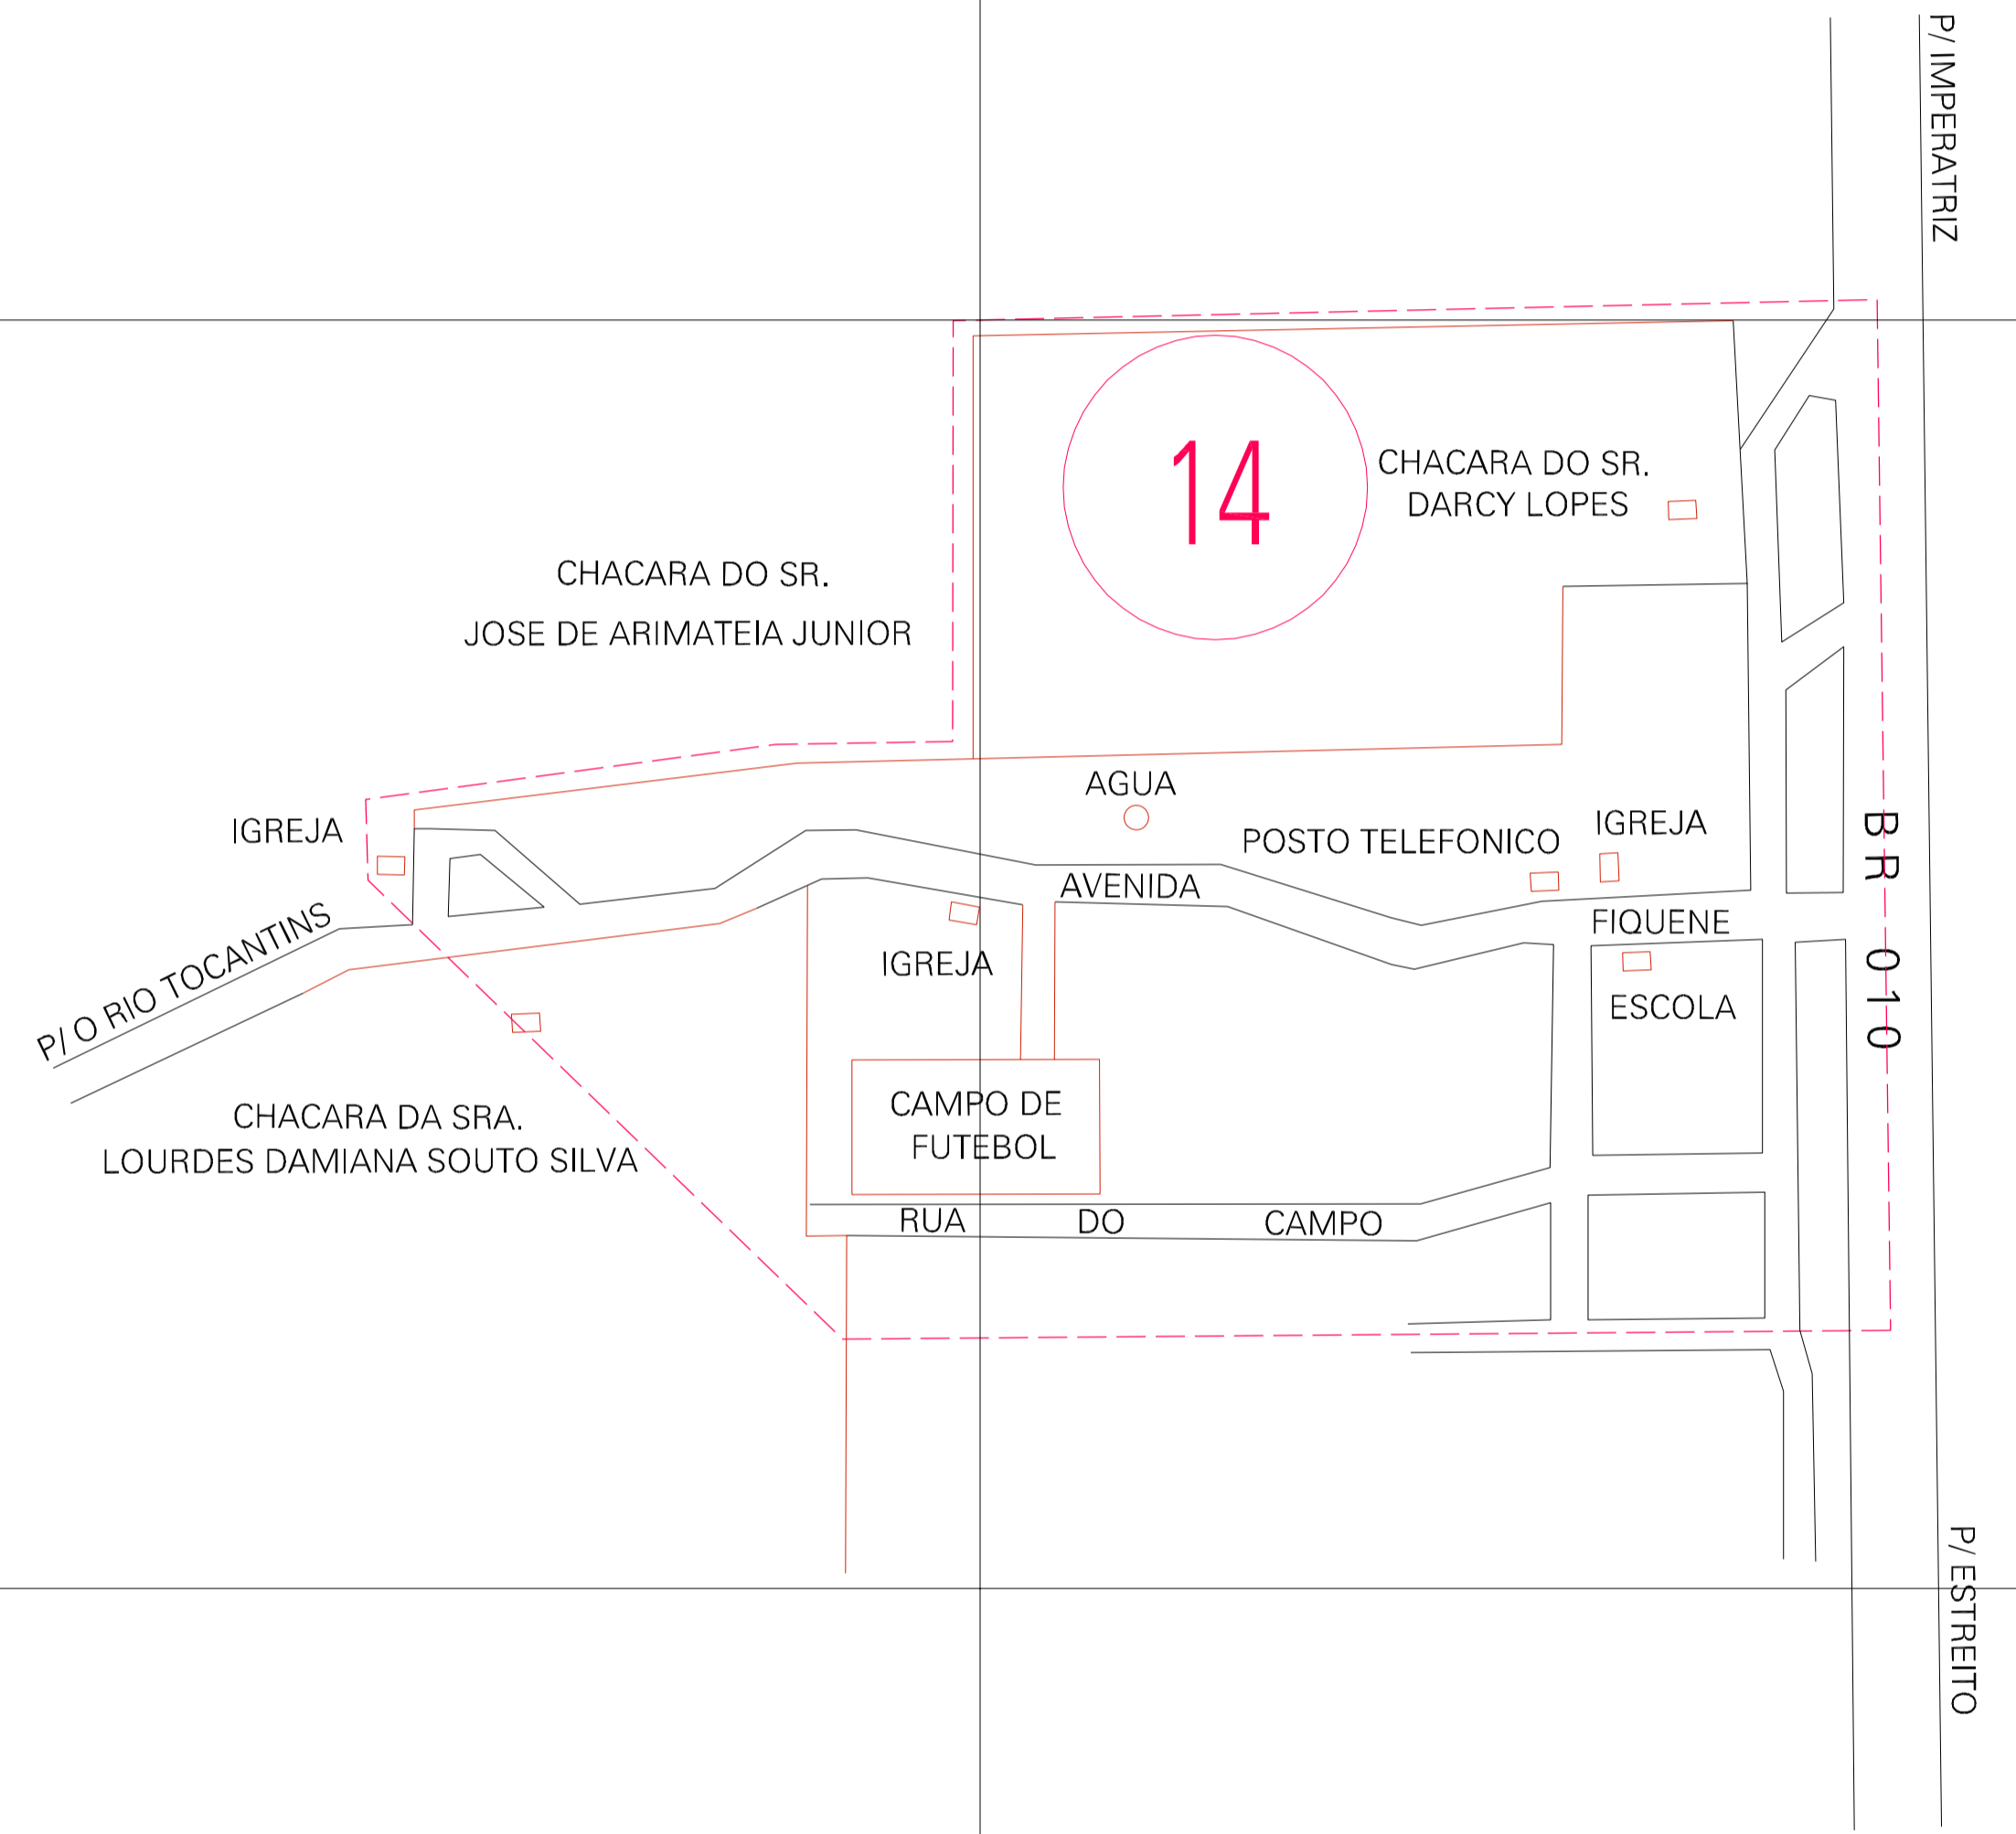

(238.22, 9358.425)

(238.72, 9358.425)

(238.22, 9358.175)

(238.72, 9358.175)

ESTADO DO MARANHÃO
 Município: 21.04552
 GOVERNADOR EDISON LOBÃO
 Folha : 01 - 01
 Arquivo: 210455200001.dgn
 Limites(km): (237.97, 9357.925) - (238.97, 9358.675)

LEGENDA

LIMITES

- Município ou Perímetro Urbano
- Distrito
- Subdistrito, RA, Zona ou similar
- Bairro ou similar
- Sector Censitário

CODIGOS

- Distrito (cod. do município + cod. do distrito)
- Subdistrito (cod. do distrito + cod. do subdistrito)
- Bairro (cod. do bairro no município)
- Sector (número do sector no distrito ou subdistrito)