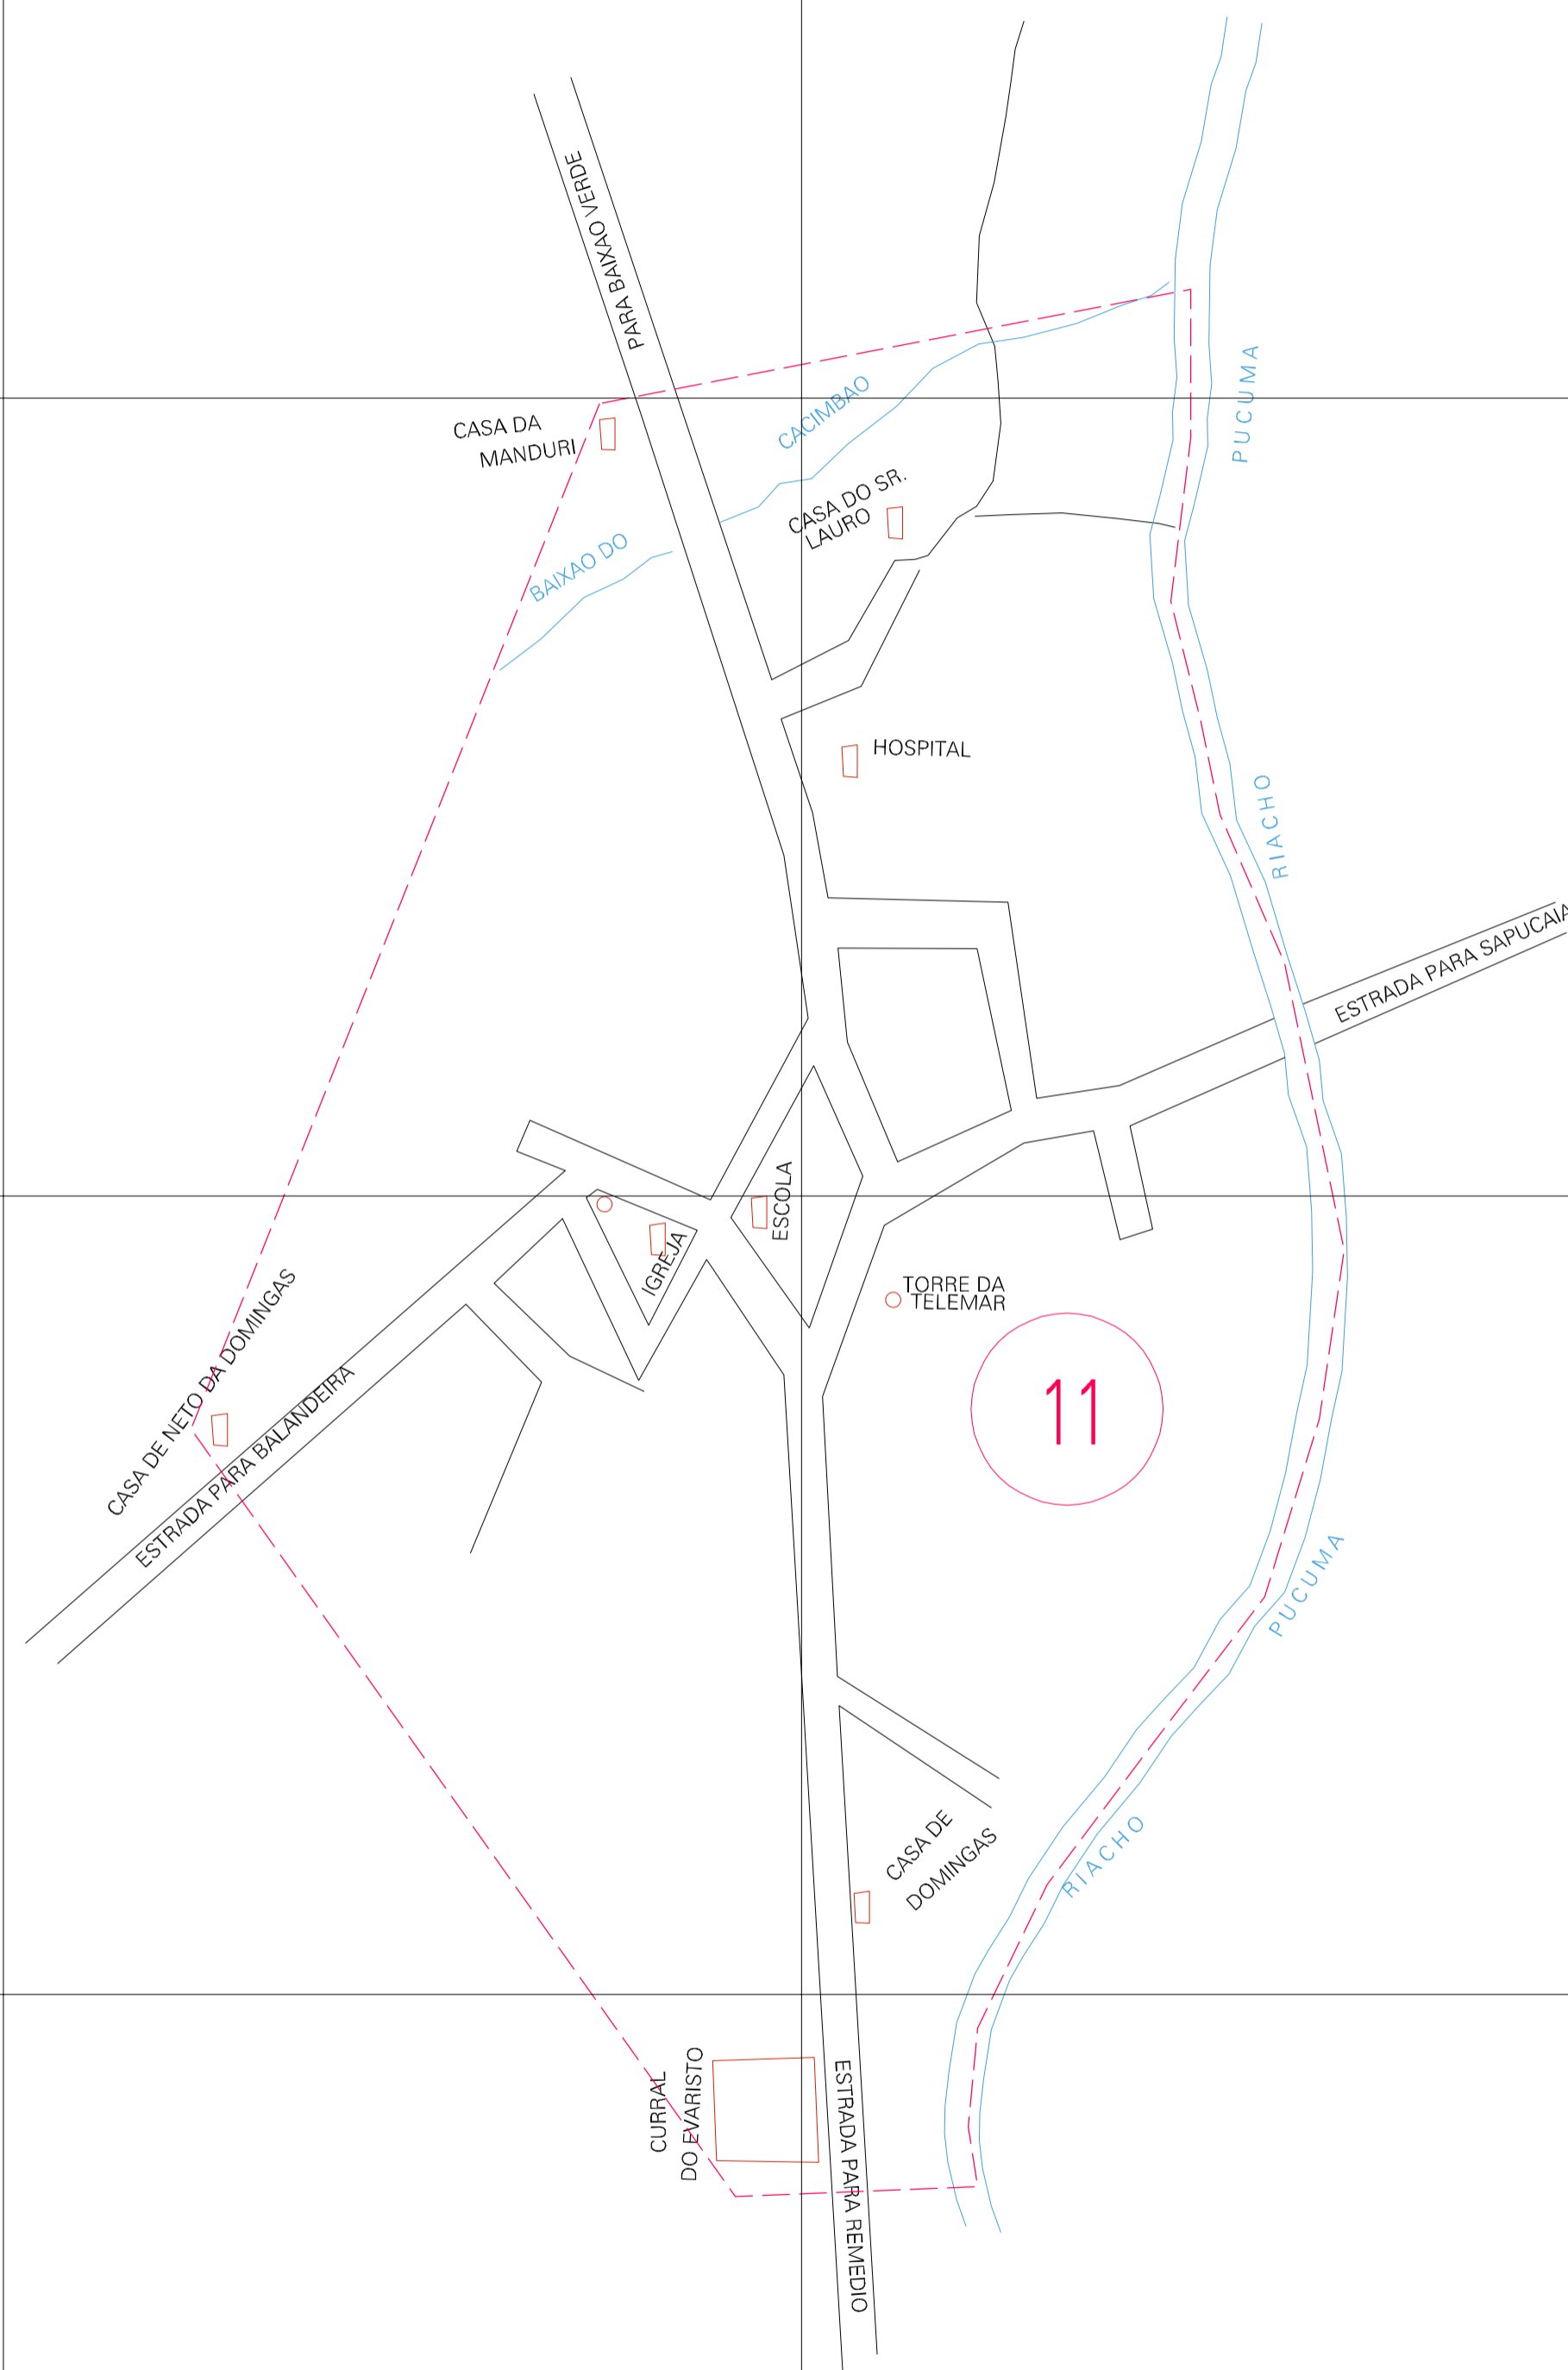

(604.718, 9403.581)

(605.718, 9403.581)

(604.718, 9403.081)

(605.718, 9403.081)

ESTADO DO MARANHÃO  
 Município: 21.04602  
 GOVERNADOR EUGÊNIO BARROS

Folha : 01 - 01

Arquivo: 210460200011.dgn  
 Limites(km): (604.468, 9402.831) - (605.968, 9403.831)

LEGENDA

- LIMITES
- Município ou Perímetro Urbano
  - Distrito
  - Subdistrito, RA, Zona ou similar
  - Bairro ou similar
  - Setor Censitário

- CODIGOS
- 22306.05 Distrito (cod. do município + cod. do distrito)
  - 05.06 Subdistrito (cod. do distrito + cod. do subdistrito)
  - 003 Bairro (cod. do bairro no município)
  - 25 Setor (número do setor no distrito ou subdistrito)

Articulação de Folhas

MAPA URBANO DIGITAL  
 FOLHA A1