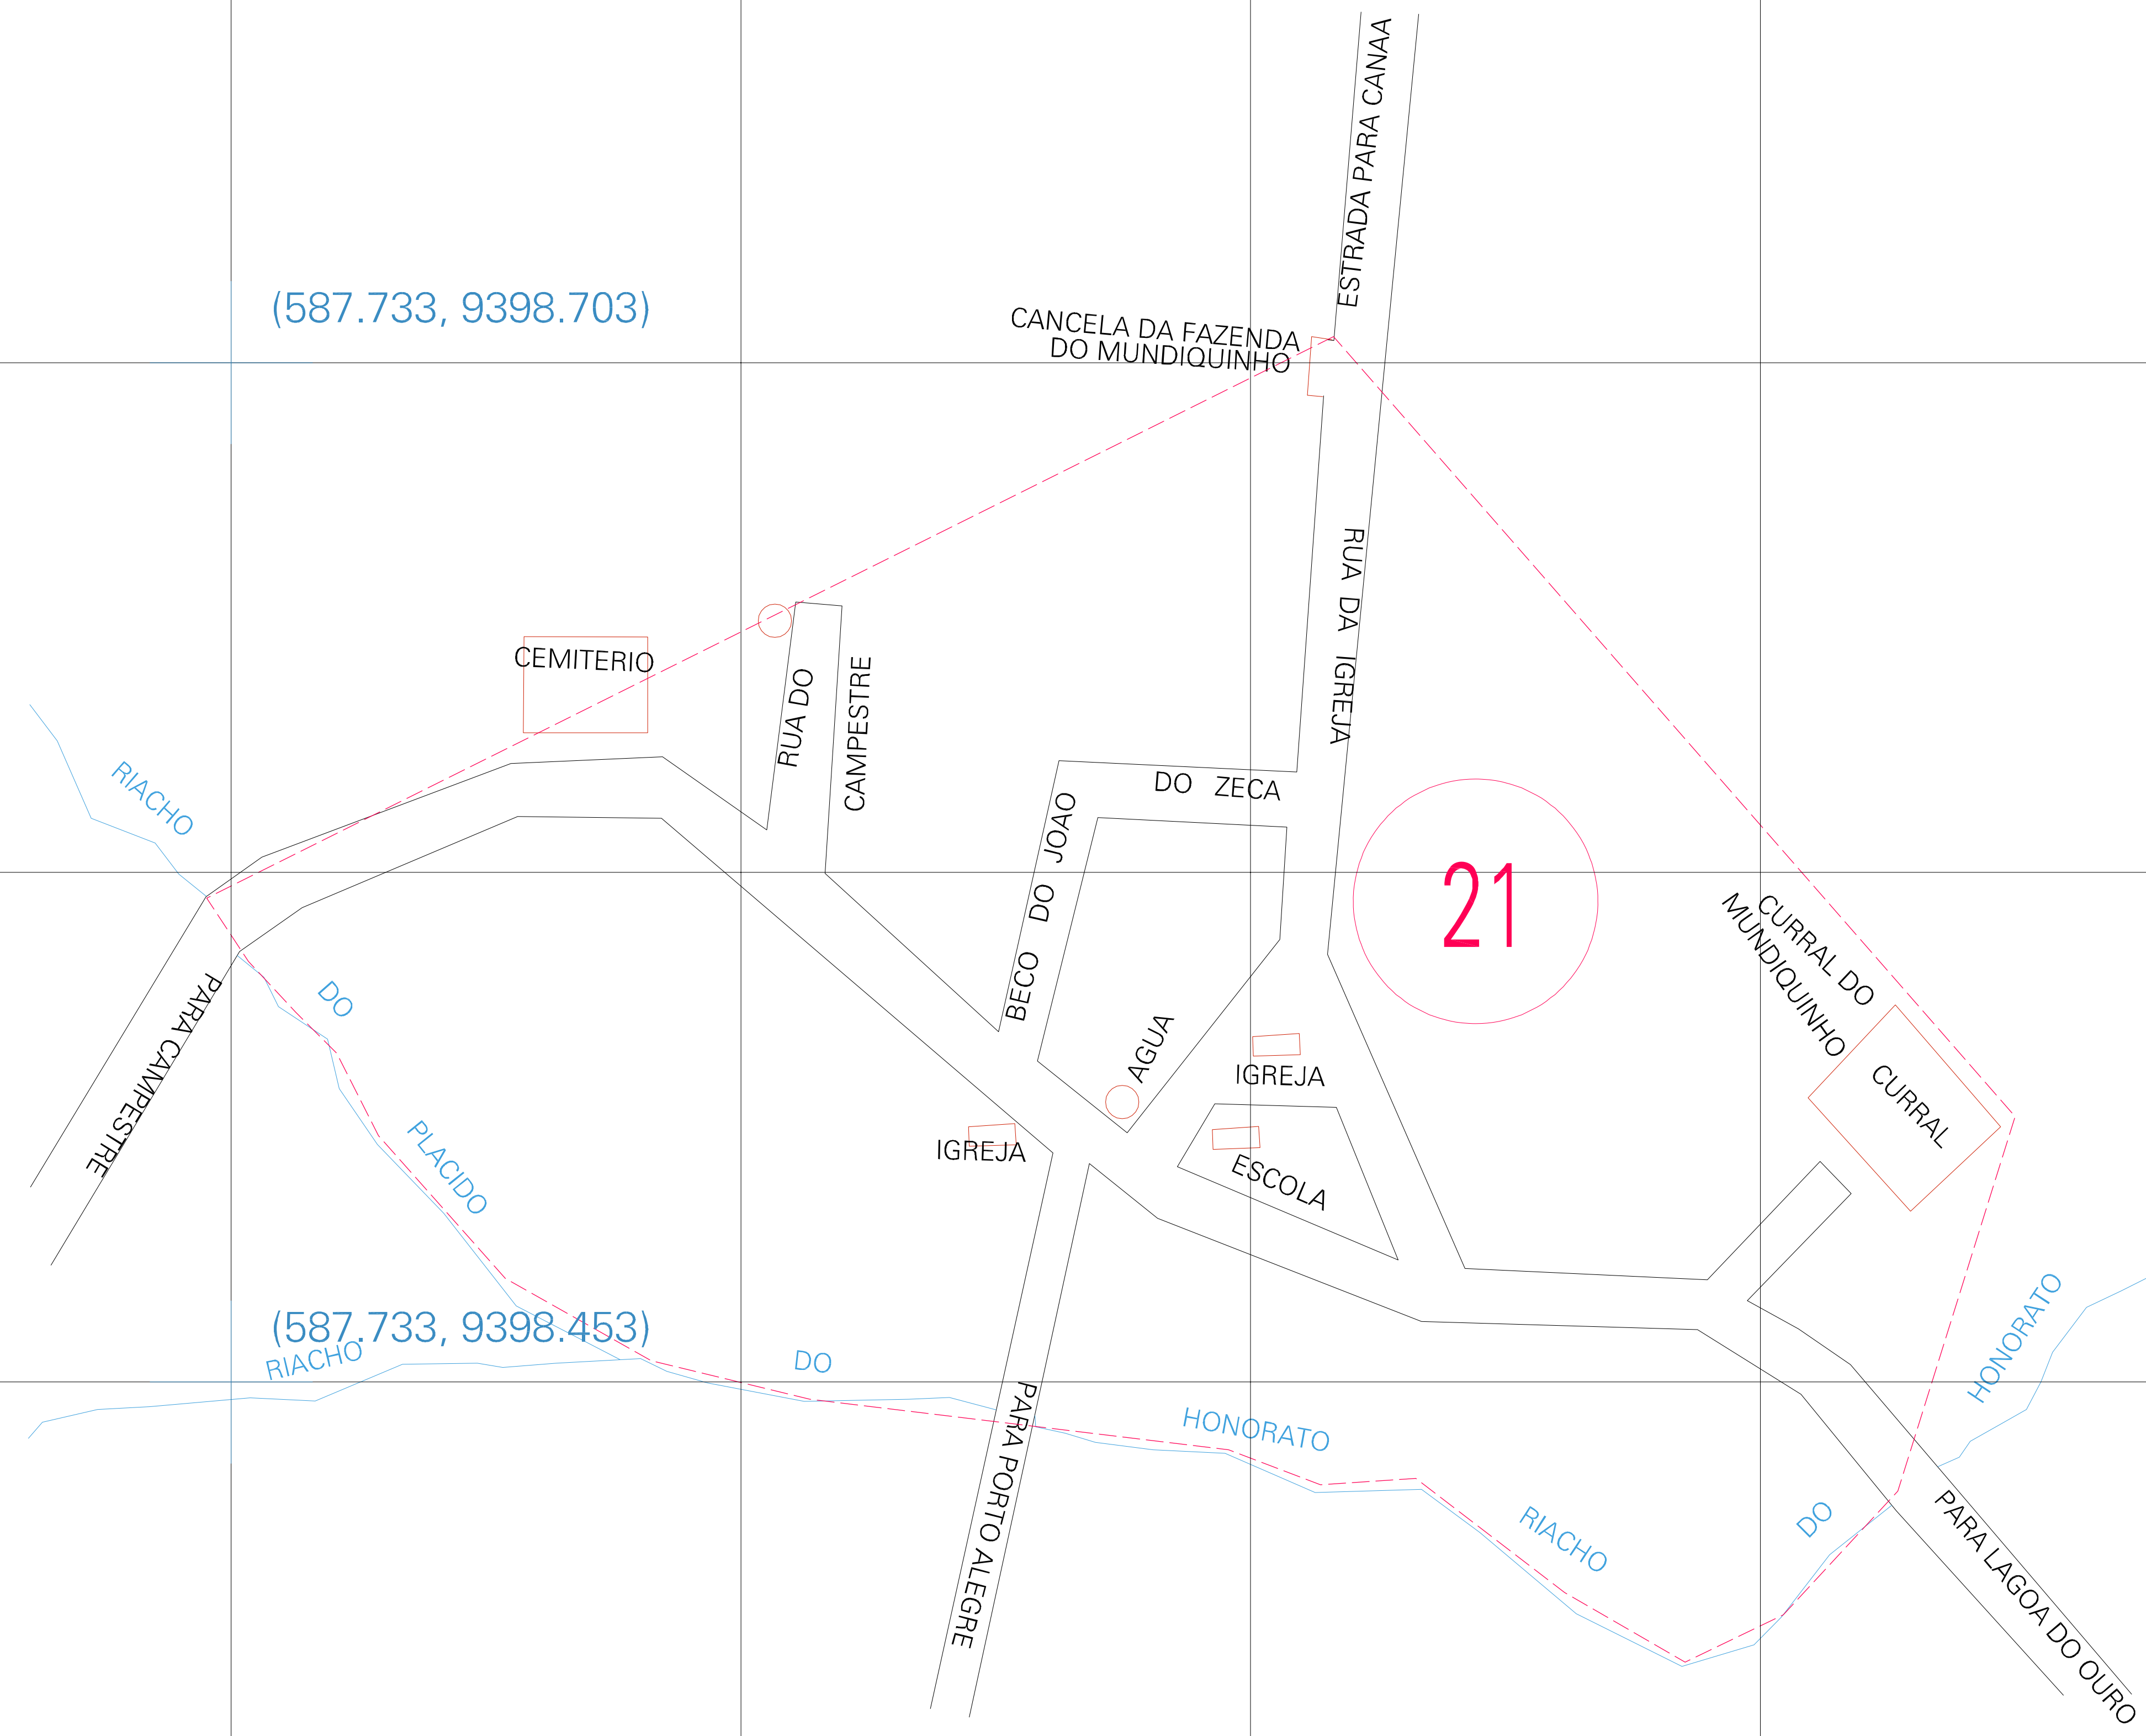

(587.733, 9398.703)

(588.233, 9398.703)

(587.733, 9398.453)

(588.233, 9398.453)

ESTADO DO MARANHÃO  
 Município: 21.04602  
 GOVERNADOR EUGÊNIO BARROS

Folha : 01 - 01

Arquivo: 210460200012.dgn  
 Limite(km): (587.608, 9398.328) - (588.358, 9398.828)

- LEGENDA**
- LIMITES**
- Município ou Perímetro Urbano
  - Distrito
  - Subdistrito, RA, Zona ou similar
  - Bairro ou similar
  - Sector Constituído
- CODIGOS**
- 22306.05 Distrito (cod. do município + cod. do distrito)
  - 05.06 Subdistrito (cod. do distrito + cod. do subdistrito)
  - 003 Bairro (cod. do bairro no município)
  - 25 Sector (número do setor no distrito ou subdistrito)

MAPA URBANO DIGITAL  
 FOLHA A1