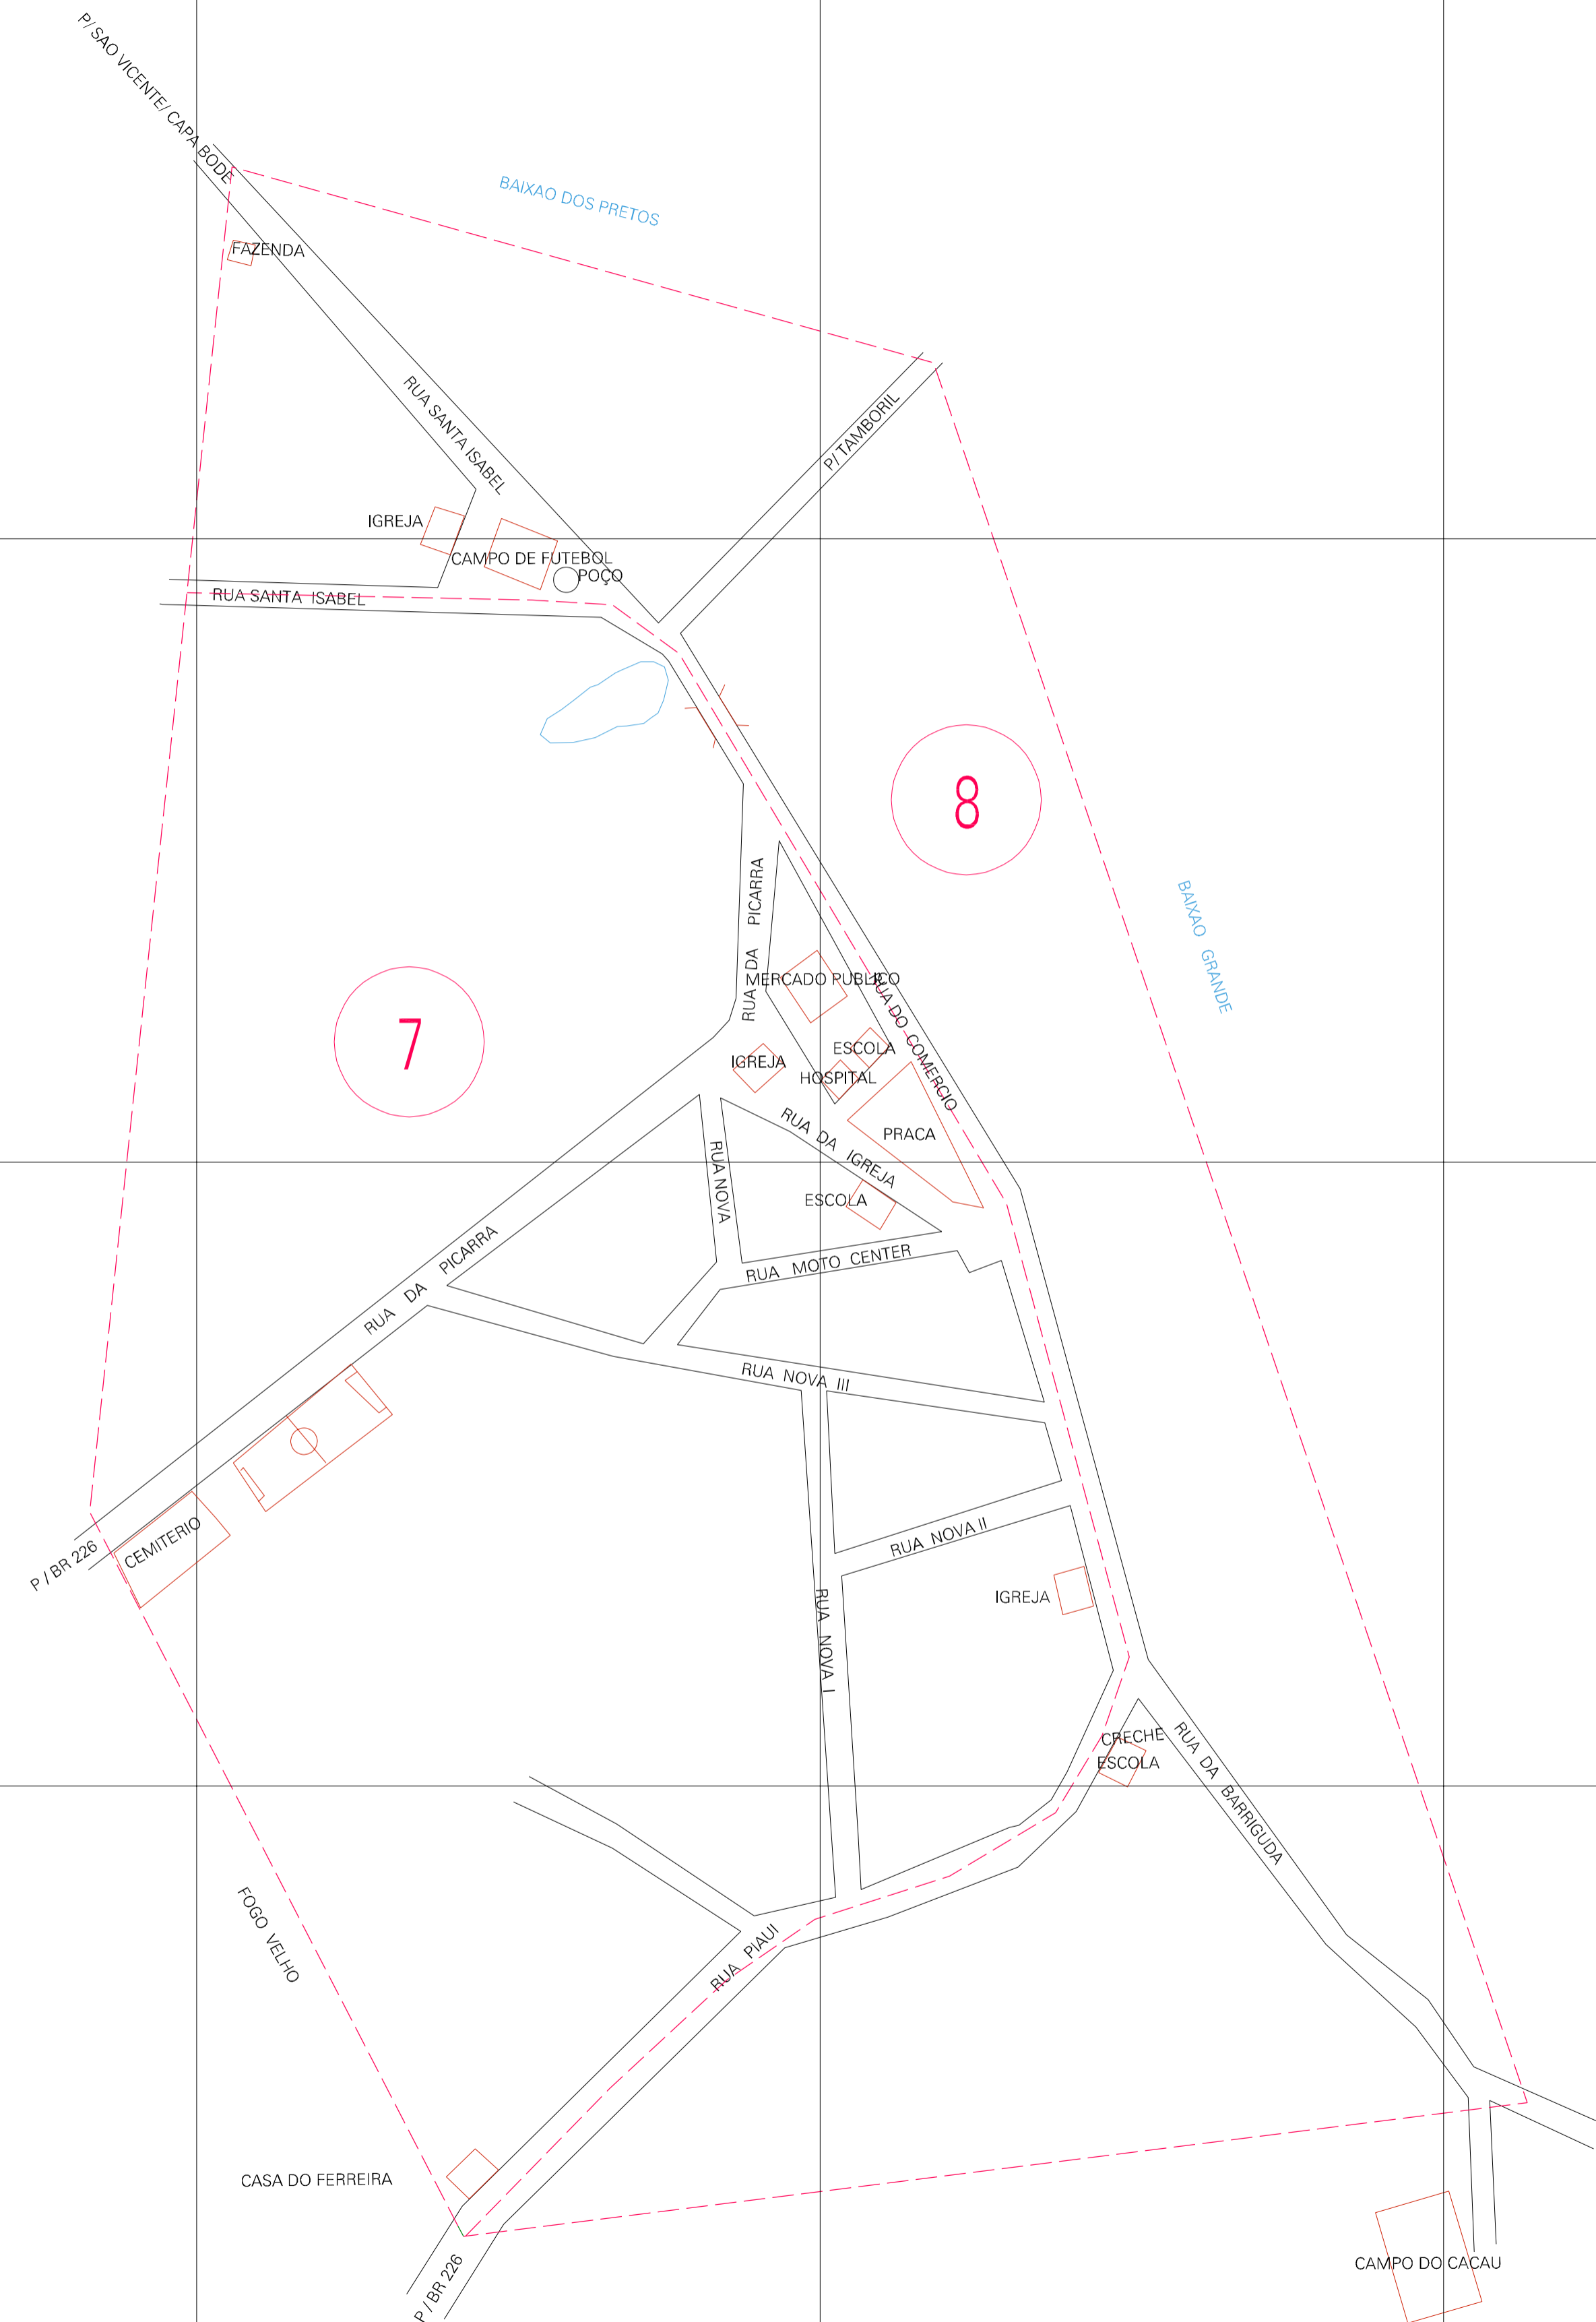

(01, 01) - 210460200013

(-0.258, 0.631)

(0.742, 0.631)

(-0.258, 0.131)

(0.742, 0.131)

ESTADO DO MARANHÃO  
Município: 21.04602  
GOVERNADOR EUGÊNIO BARROS

Folha : 01 - 01

Arquivo: 210460200013.dgn  
Limites(km): (-0.508, -0.119) - (0.992, 0.881)

**LEGENDA**

- LIMITES**
- Município ou Perímetro Urbano
  - Distrito
  - Subdistrito, RA, Zona ou similar
  - Bairro ou similar
  - Sector Censitário
- CODIGOS**
- 22306.05 Distrito (cod. do município + cod. do distrito)
  - 05.06 Subdistrito (cod. do distrito + cod. do subdistrito)
  - 003 Bairro (cod. do bairro no município)
  - 25 Sector (número do setor no distrito ou subdistrito)

MAPA URBANO DIGITAL  
FOLHA A1