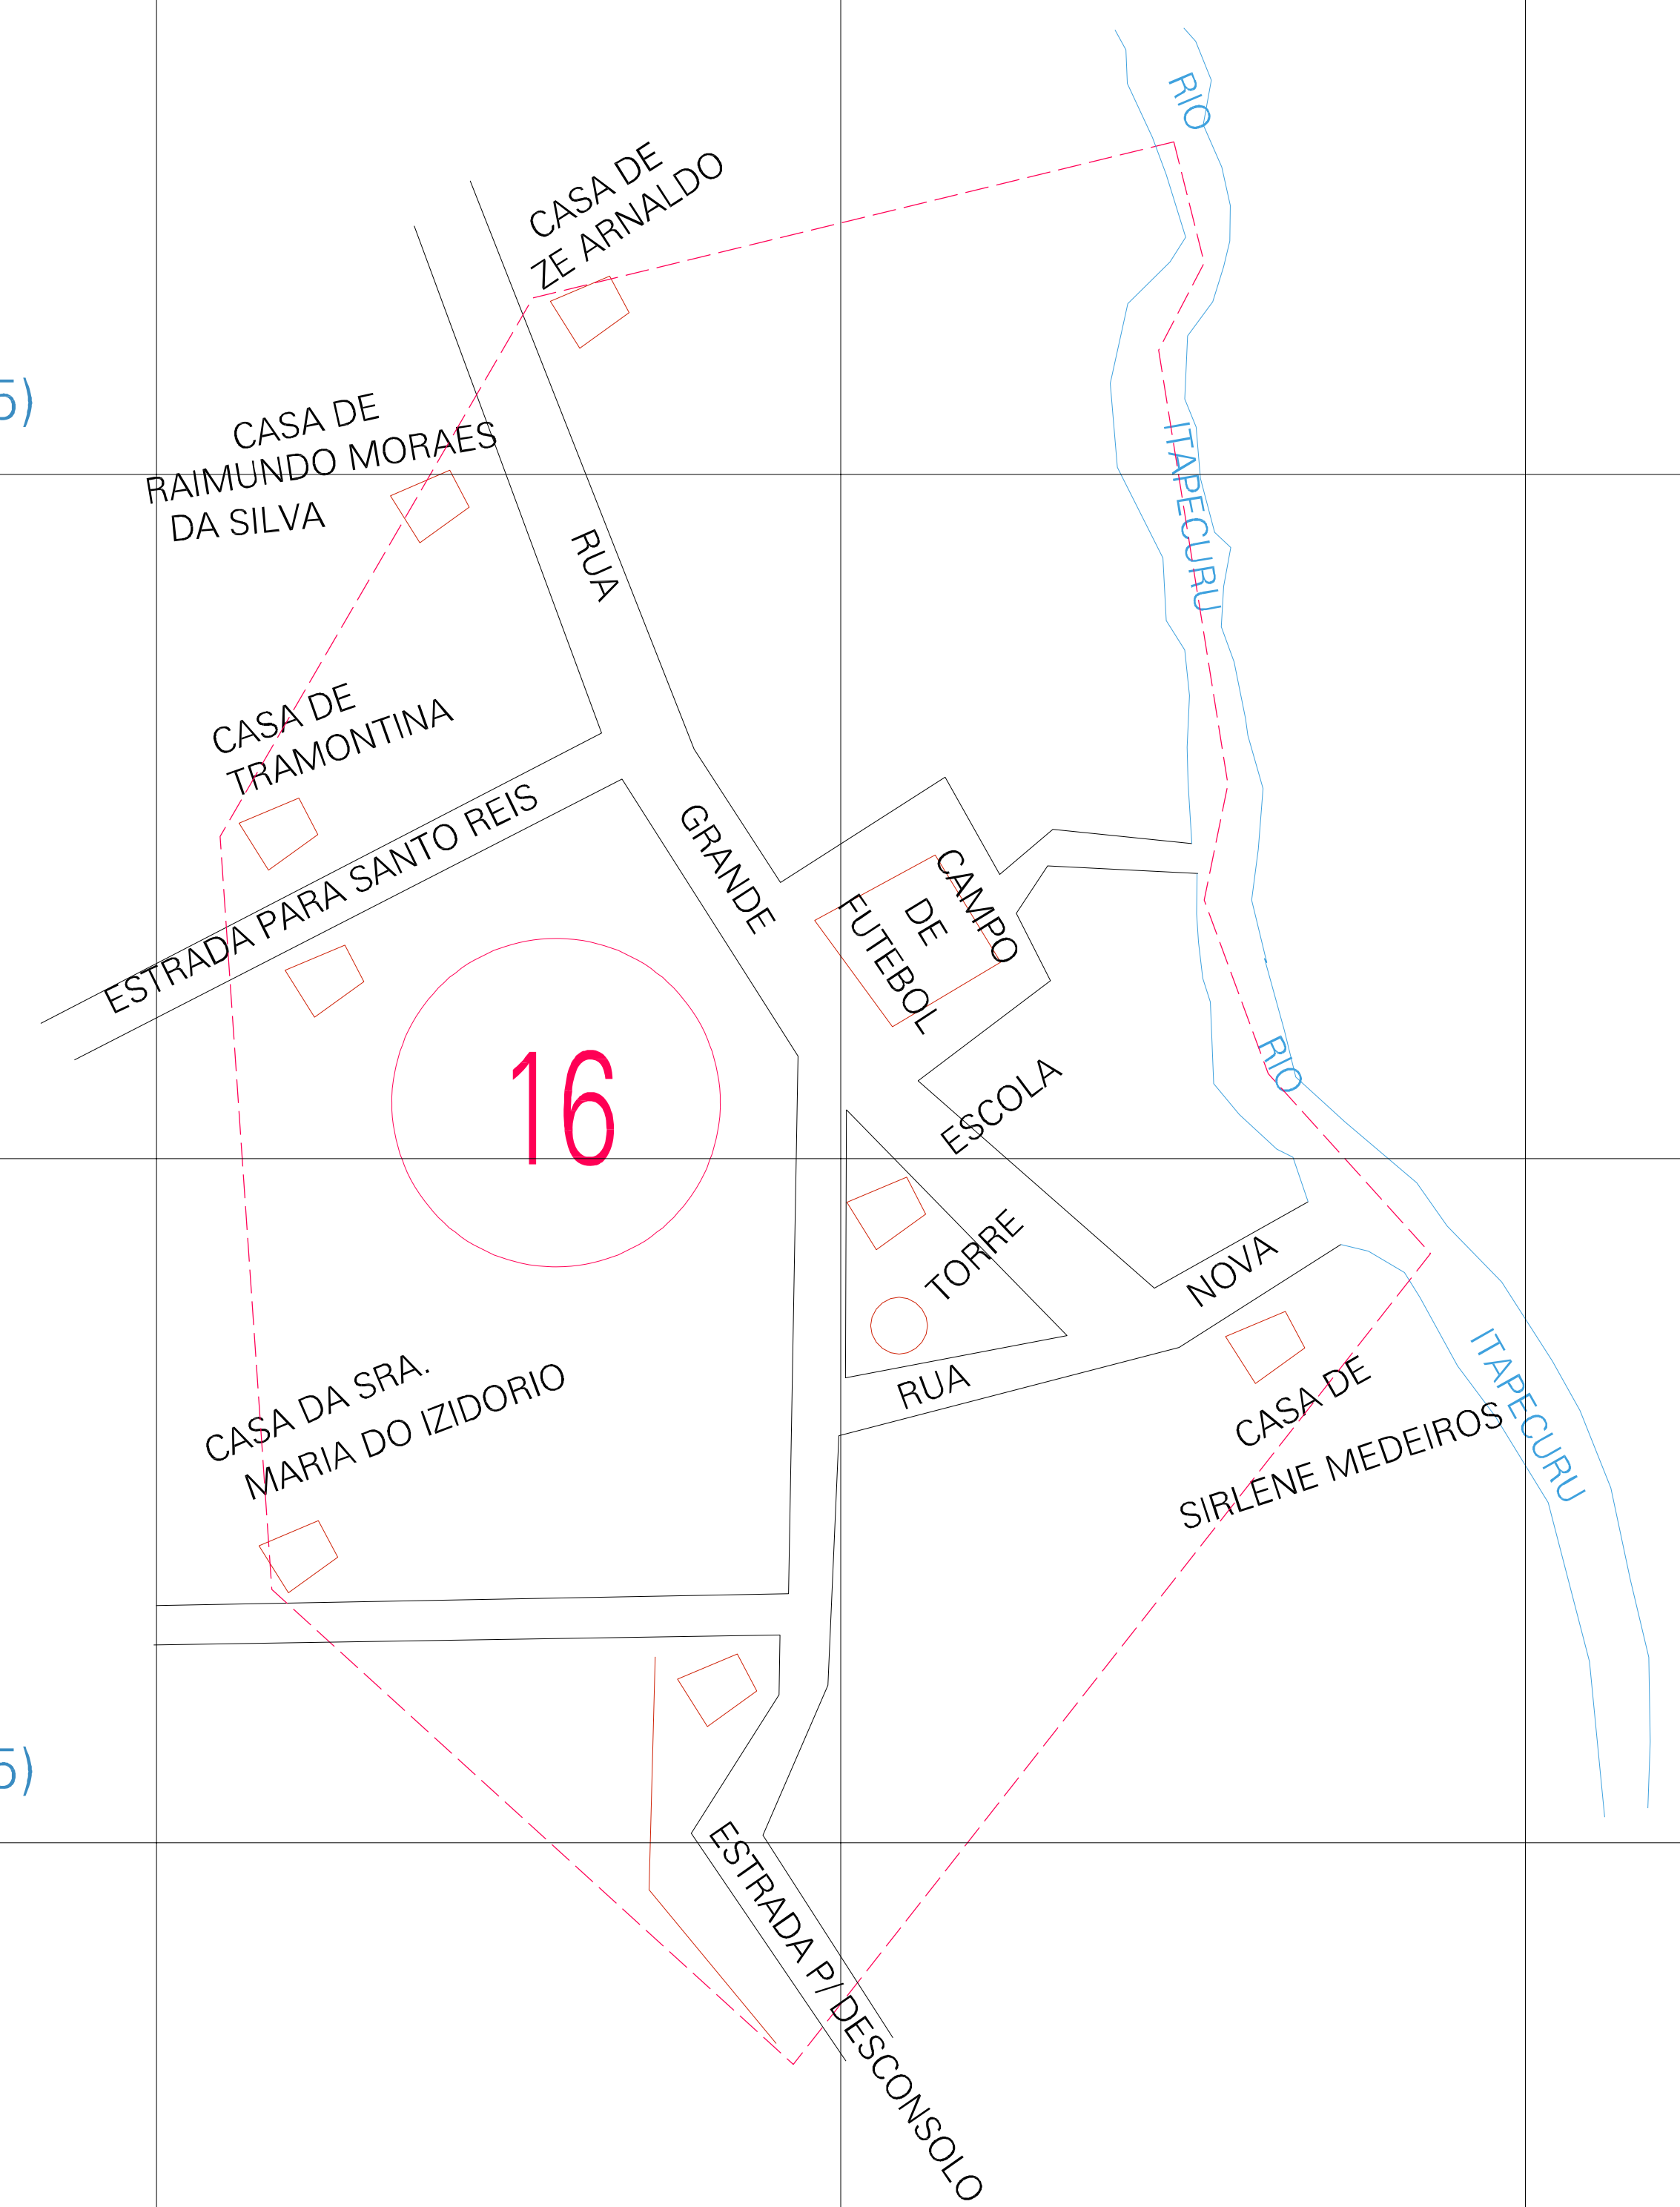

(01, 01) - 210460200016

(623.777, 9403.035)

(624.277, 9403.035)

(623.777, 9402.785)

(624.277, 9402.785)

ESTADO DO MARANHÃO
 Município: 21.04602
 GOVERNADOR EUGÊNIO BARROS

Folha : 01 - 01

Arquivo: 210460200016.agn
 Limites(km): (623.652, 9402.66) - (624.402, 9403.16)

- LEGENDA**
- LIMITES**
- Município ou Perímetro Urbano
 - Distrito
 - Subdistrito, RA, Zona ou similar
 - Bairro ou similar
 - - - Setor Censitário
- CODIGOS**
- 22306.06 Distrito (cod. do município + cod. do distrito)
 - 06.06 Subdistrito (cod. do distrito + cod. do subdistrito)
 - 003 Bairro (cod. do bairro no município)
 - 25 Setor (número do setor no distrito ou subdistrito)

MAPA URBANO DIGITAL
 FOLHA A1