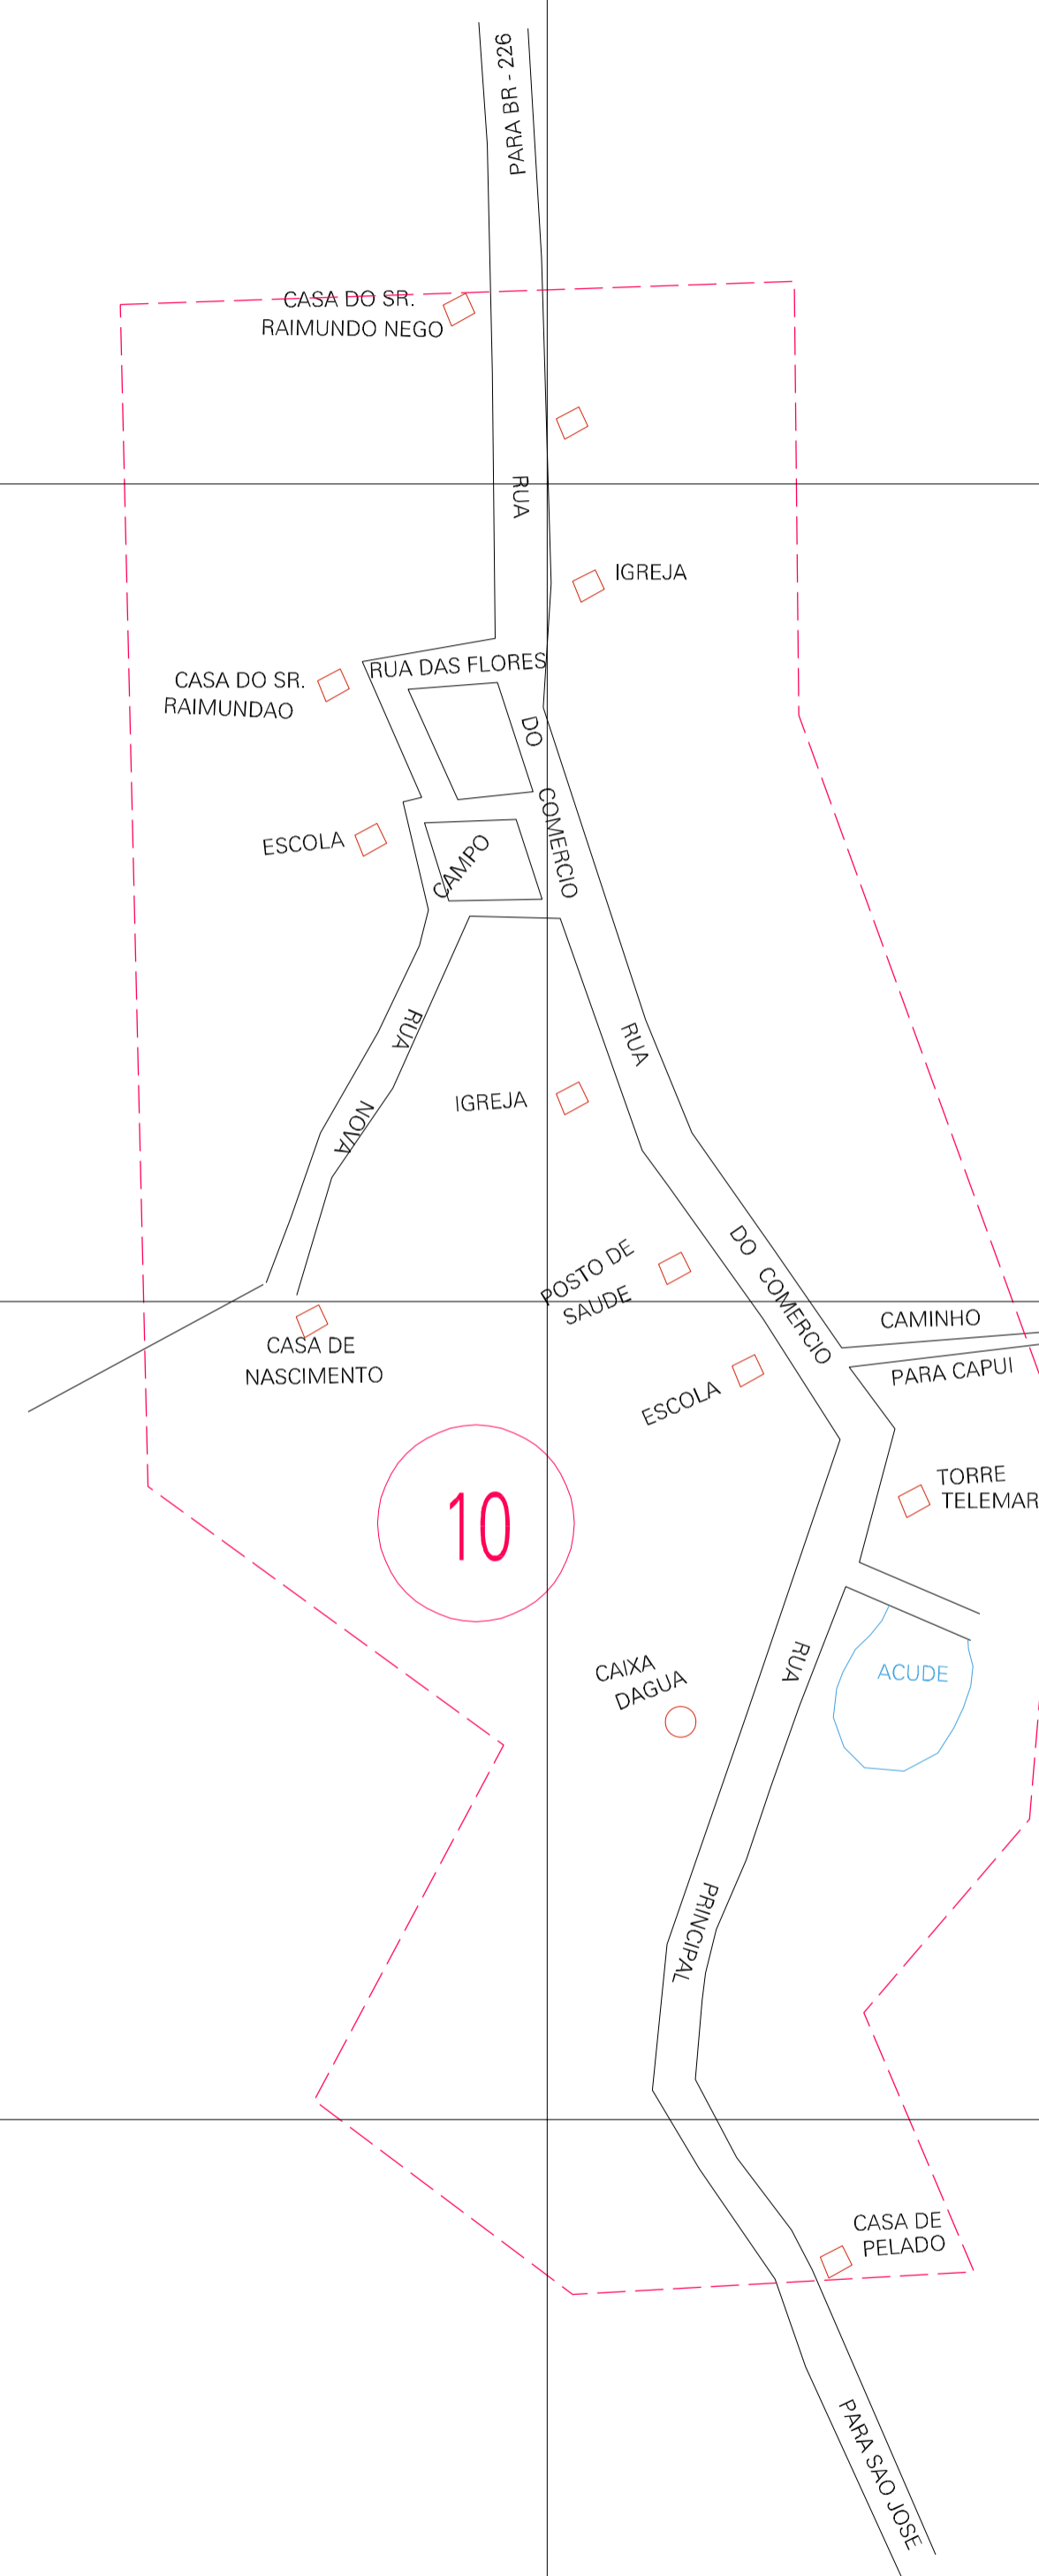

(607.368, 9410.152)

(608.368, 9410.152)

(607.368, 9409.652)

(608.368, 9409.652)

ESTADO DO MARANHÃO  
 Município: 21.04602  
 GOVERNADOR EUGÊNIO BARROS

Folha : 01 - 01

Arquivo: 210460200017.dgn  
 Limites(km): (607.118, 9409.402) - (608.618, 9410.402)

LEGENDA

- LIMITES
- Município ou Perímetro Urbano
  - Distrito
  - Subdistrito, RA, Zona ou similar
  - Bairro ou similar
  - Setor Censitário

- CODIGOS
- 22306.05 Distrito (cod. do município + cod. do distrito)
  - 05.06 Subdistrito (cod. do distrito + cod. do subdistrito)
  - 003 Bairro (cod. do bairro no município)
  - 25 Setor (número do setor no distrito ou subdistrito)

Articulação de Folhas

MAPA URBANO DIGITAL  
 FOLHA A1