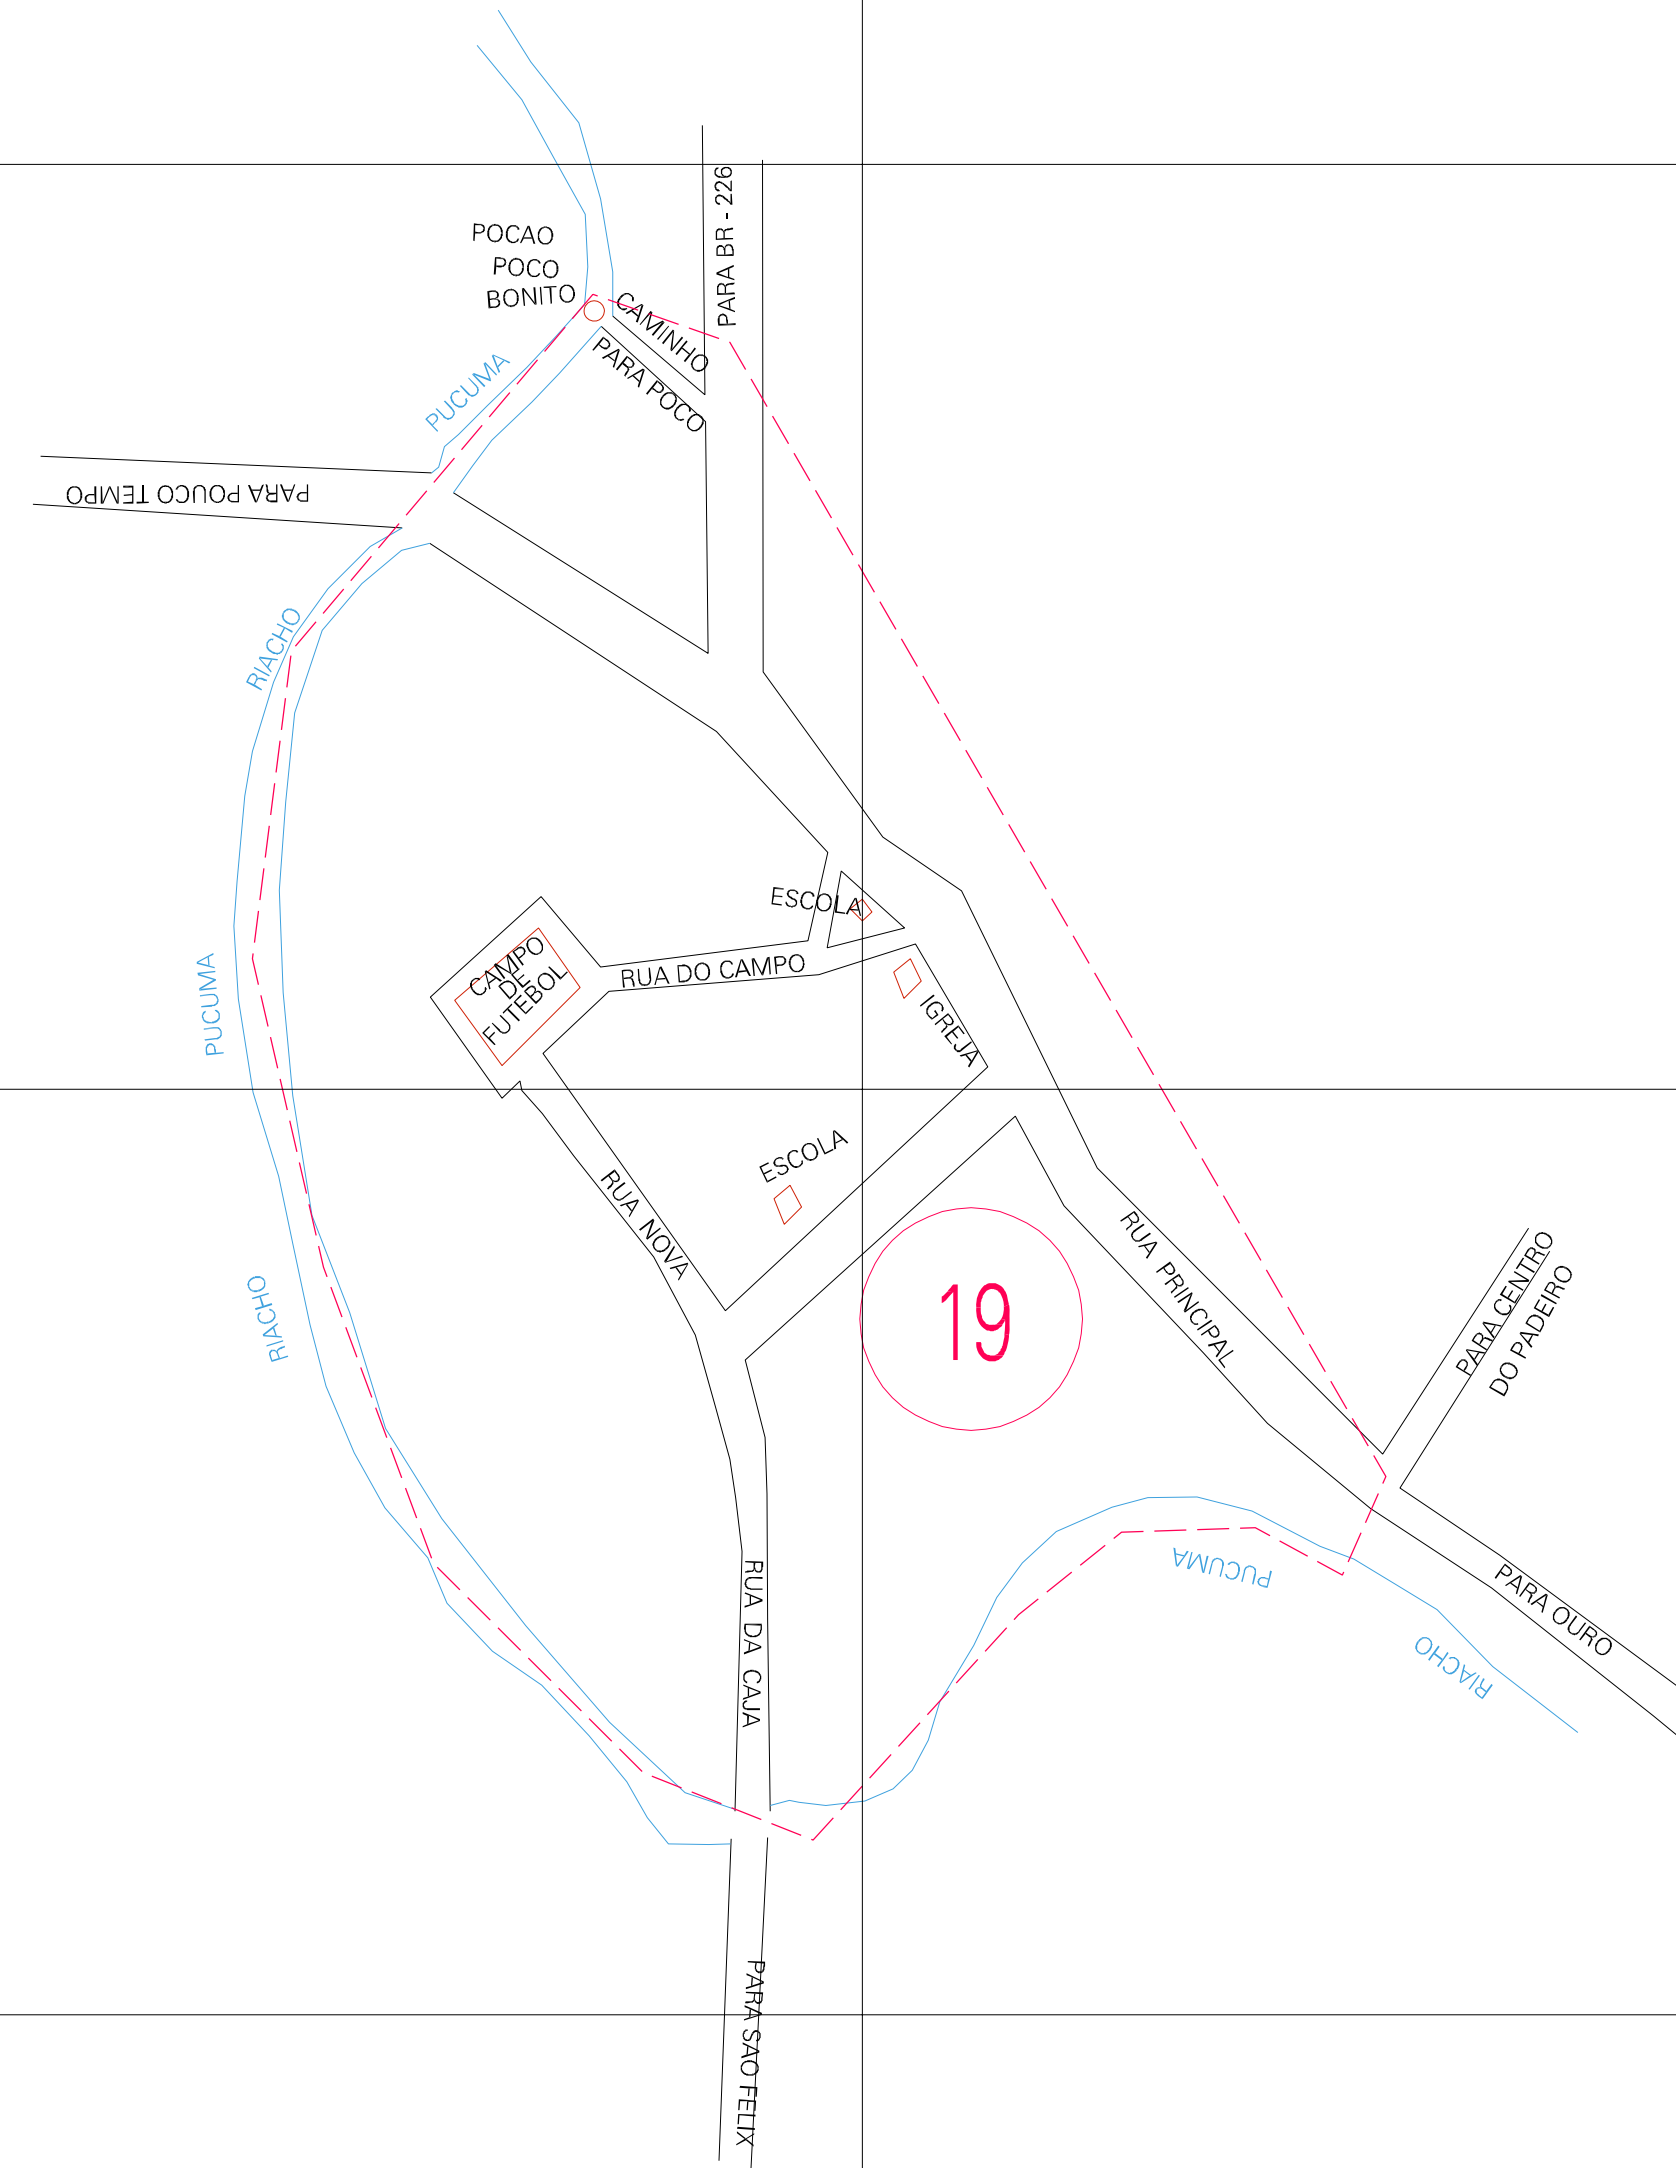

(593.06, 9397.136)

(594.06, 9397.136)

(593.06, 9396.636)

(594.06, 9396.636)

ESTADO DO MARANHÃO
Município: 21.04602
GOVERNADOR EUGÊNIO BARROS

Folha : 01 - 01

Arquivo: 210460200020.dgn
Limites(km): (592.81, 9396.386) - (594.31, 9397.386)

LEGENDA

- LIMITES**
- Município ou Perímetro Urbano
 - Distrito
 - Subdistrito, RA, Zona ou similar
 - Bairro ou similar
 - Sector Censitário

- CODIGOS**
- 22306.05 Distrito (cod. do município + cod. do distrito)
 - 05.06 Subdistrito (cod. do distrito + cod. do subdistrito)
 - 003 Bairro (cod. do bairro no município)
 - 25 Sector (número do setor no distrito ou subdistrito)

Articulação de Folhas

MAPA URBANO DIGITAL
FOLHA A1