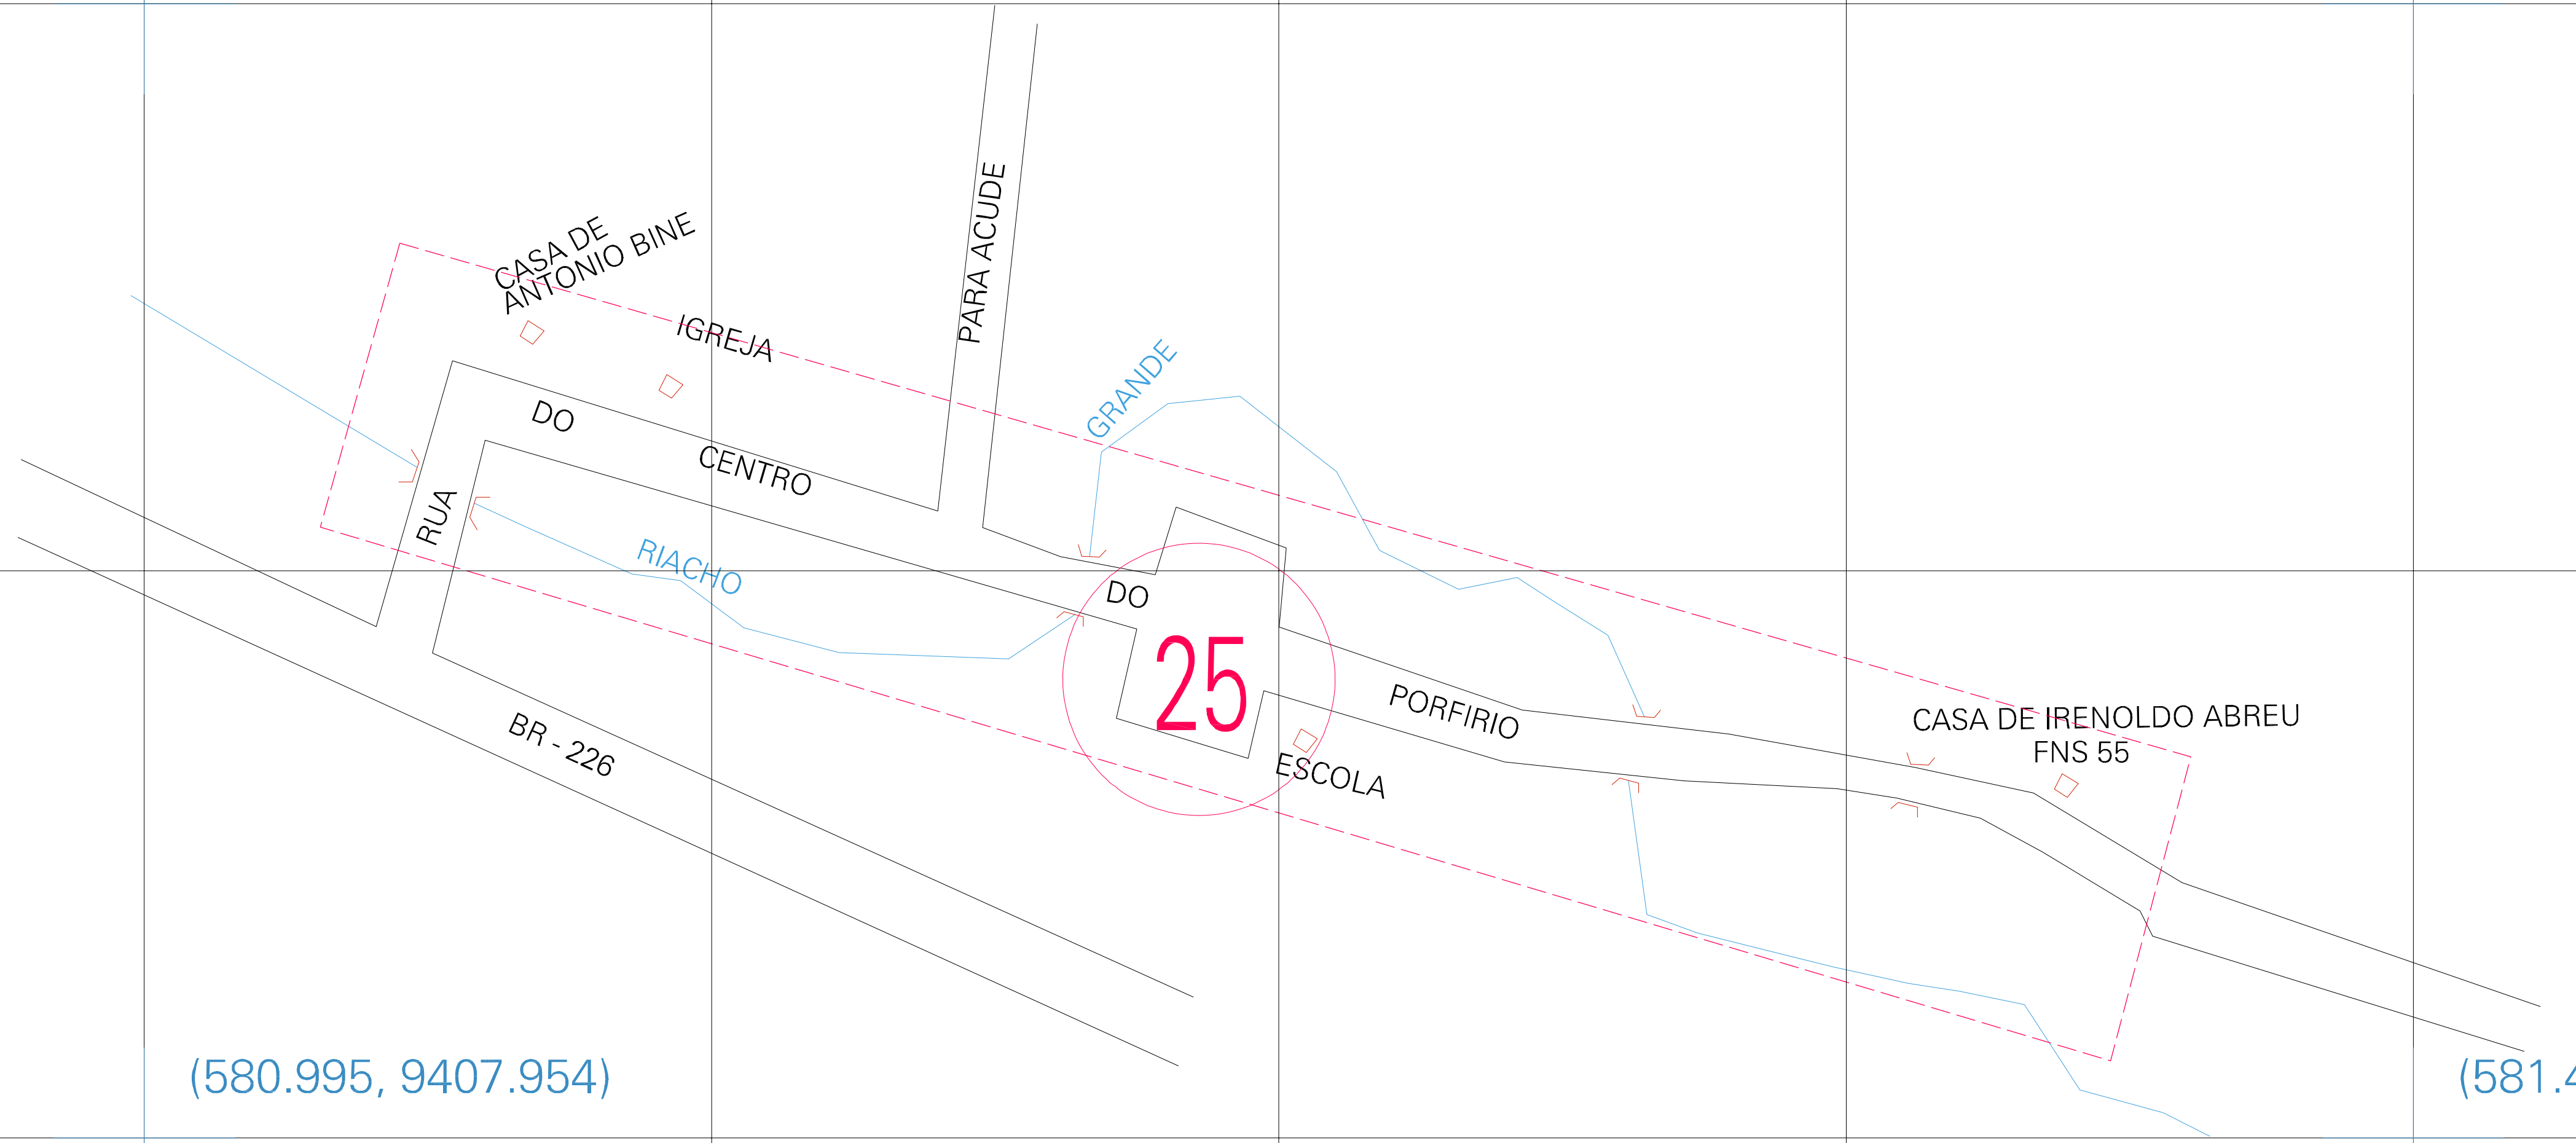

(580.995, 9408.204)

(581.495, 9408.204)

(580.995, 9407.954)

(581.495, 9407.954)

ESTADO DO MARANHÃO
 Município: 21.04602
 GOVERNADOR EUGÊNIO BARROS

Folha : 01 - 01

Arquivo: 210460200021.dgn
 Limites(km): (580.87, 9407.829) - (581.62, 9408.329)

LEGENDA

- LIMITES**
- Município ou Perímetro Urbano
 - Distrito
 - Subdistrito, RA, Zona ou similar
 - Bairro ou similar
 - Sector Consistário
- CODIGOS**
- 22306.05 Distrito (cod. do município + cod. do distrito)
 - 05.06 Subdistrito (cod. do distrito + cod. do subdistrito)
 - 003 Bairro (cod. do bairro no município)
 - 25 Sector (número do setor no distrito ou subdistrito)

MAPA URBANO DIGITAL
 FOLHA A1