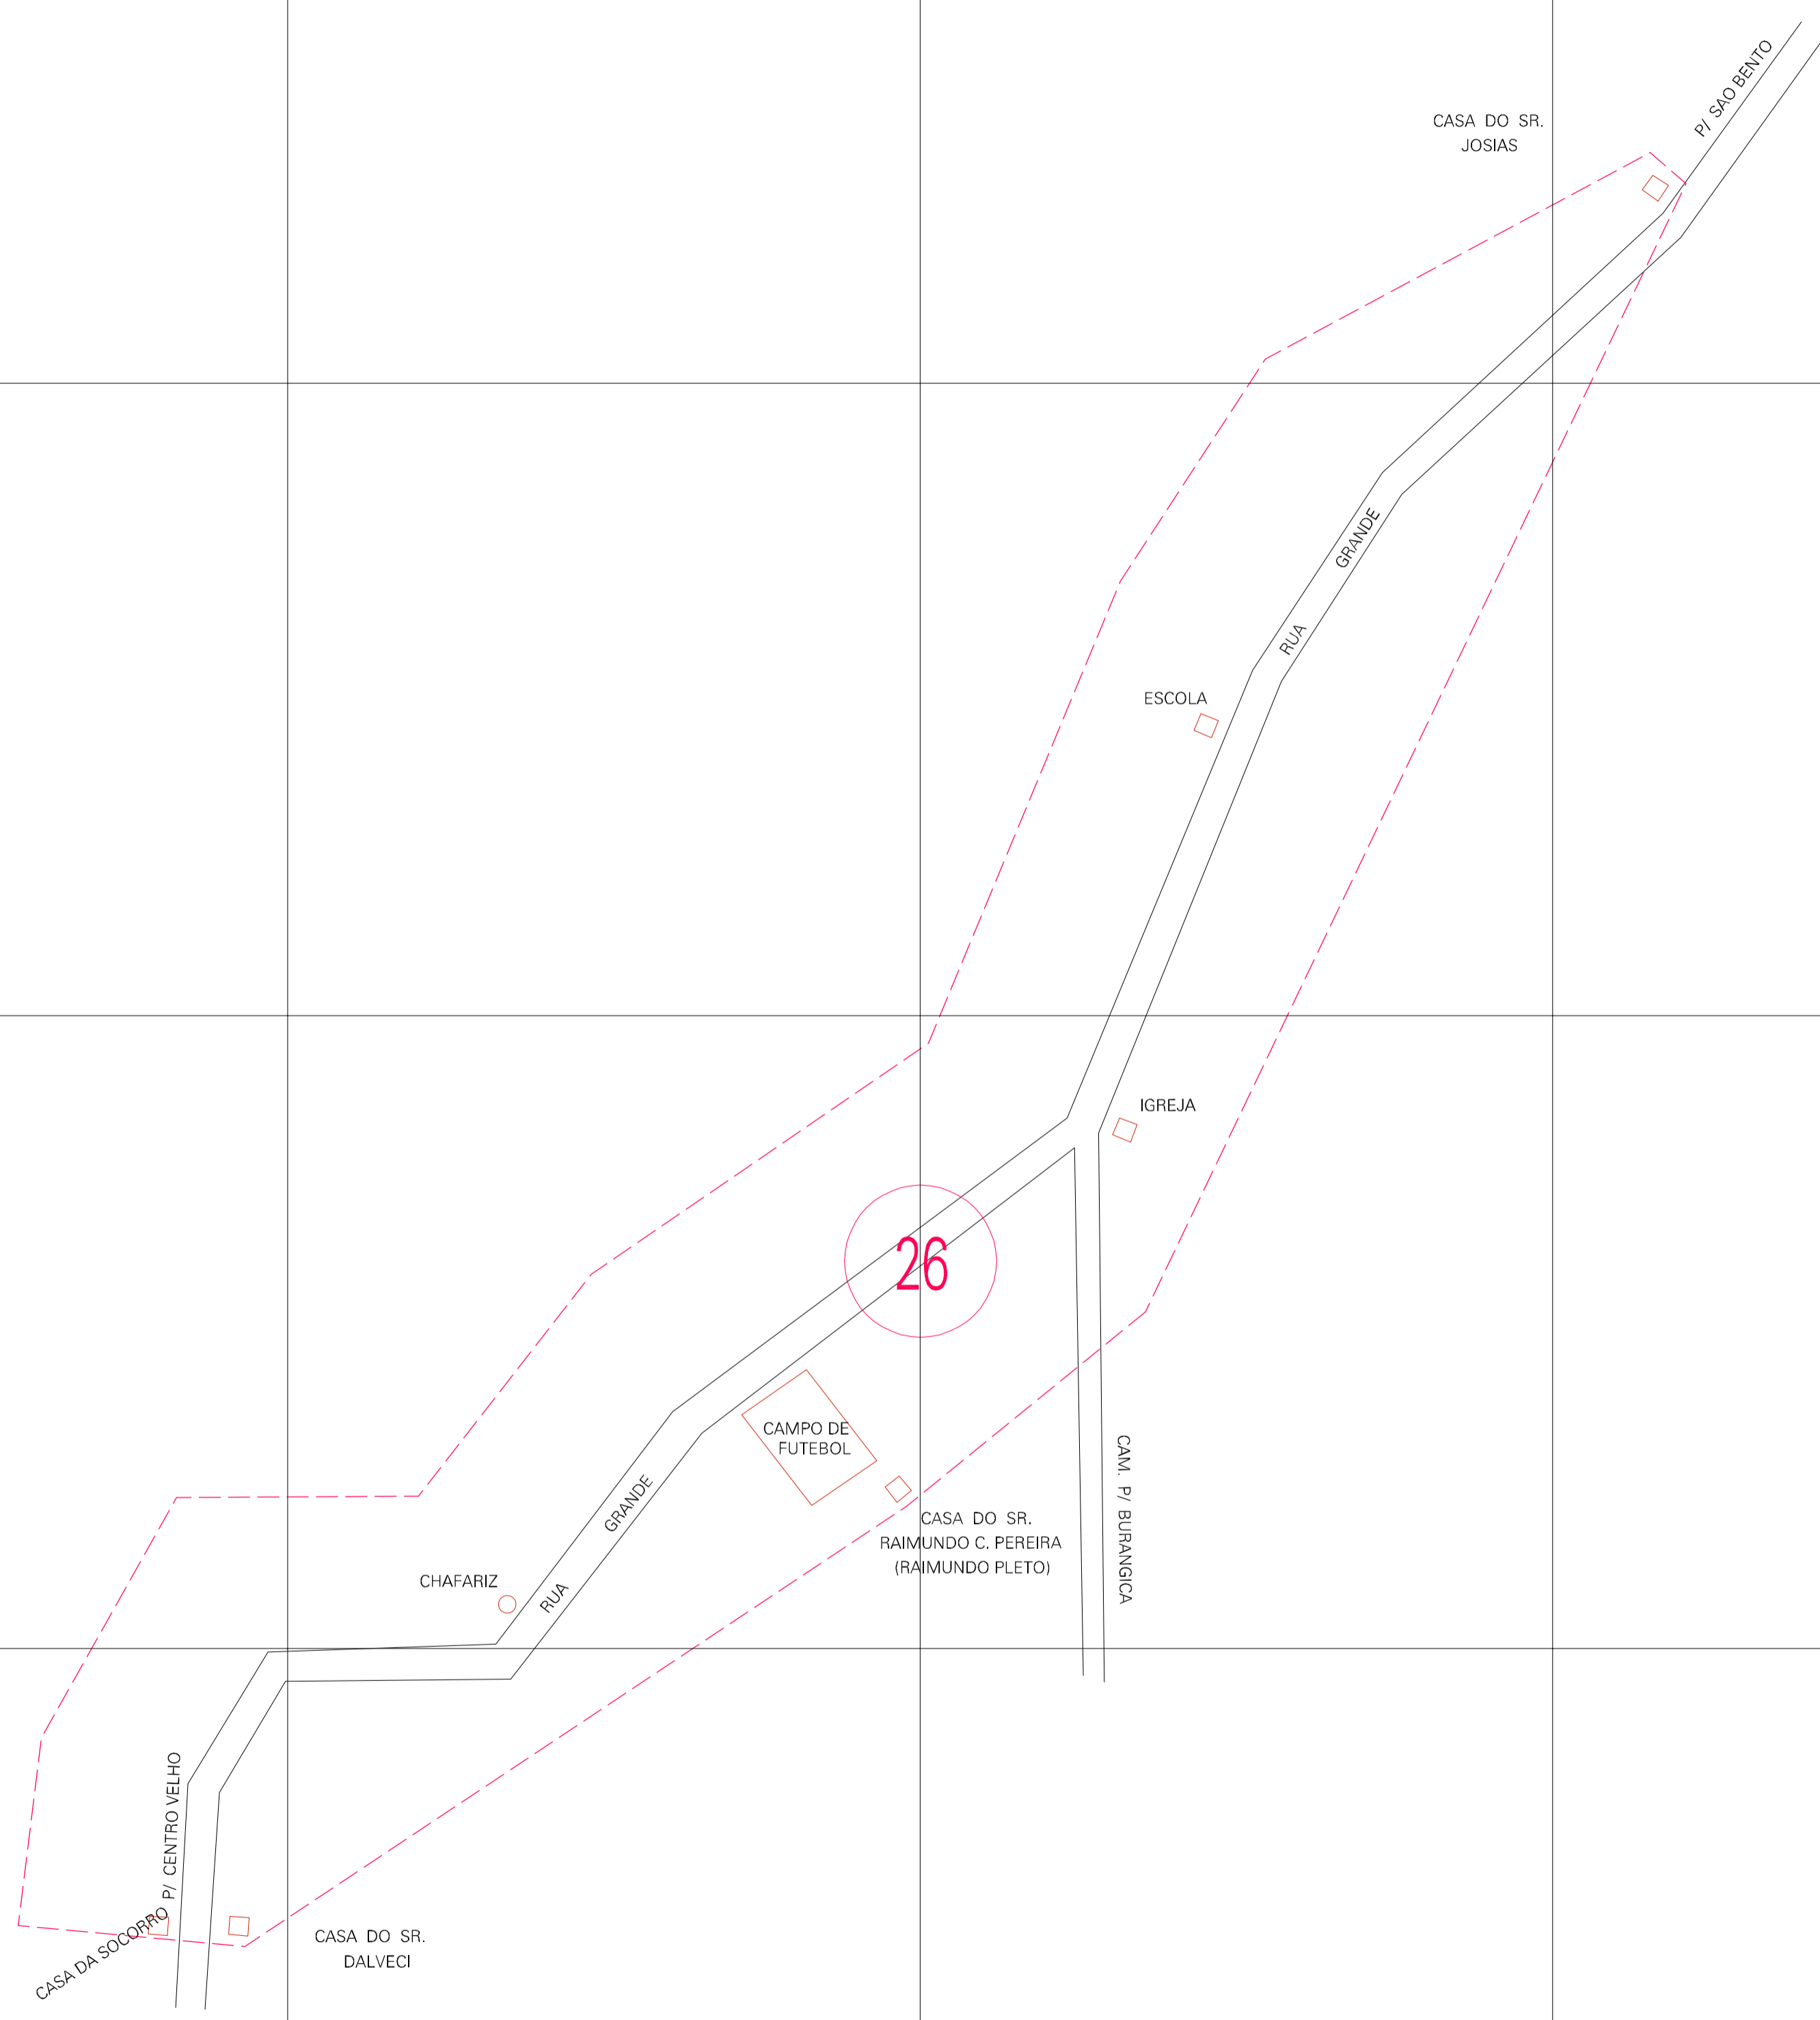

(-0.176, 0.628)

(0.824, 0.628)

(-0.176, 0.128)

(0.824, 0.128)

ESTADO DO MARANHÃO
 Município: 21.04602
 GOVERNADOR EUGÊNIO BARROS

Folha : 01 - 01

Arquivo: 210460200022.dgn
 Limites(km): (-0.426, -0.122) - (1.073, 0.878)

- LEGENDA**
- LIMITES**
- Município ou Perimetro Urbano
 - - - Distrito
 - - - Subdistrito, RA, Zona ou similar
 - - - Bairro ou similar
 - - - Setor Censitário

- CODIGOS**
- 22306.05 Distrito (cod. do município + cod. do distrito)
 - 05.06 Subdistrito (cod. do distrito + cod. do subdistrito)
 - 003 Bairro (cod. do bairro no município)
 - 26 Setor (número do setor no distrito ou subdistrito)

MAPA URBANO DIGITAL
 FOLHA A1