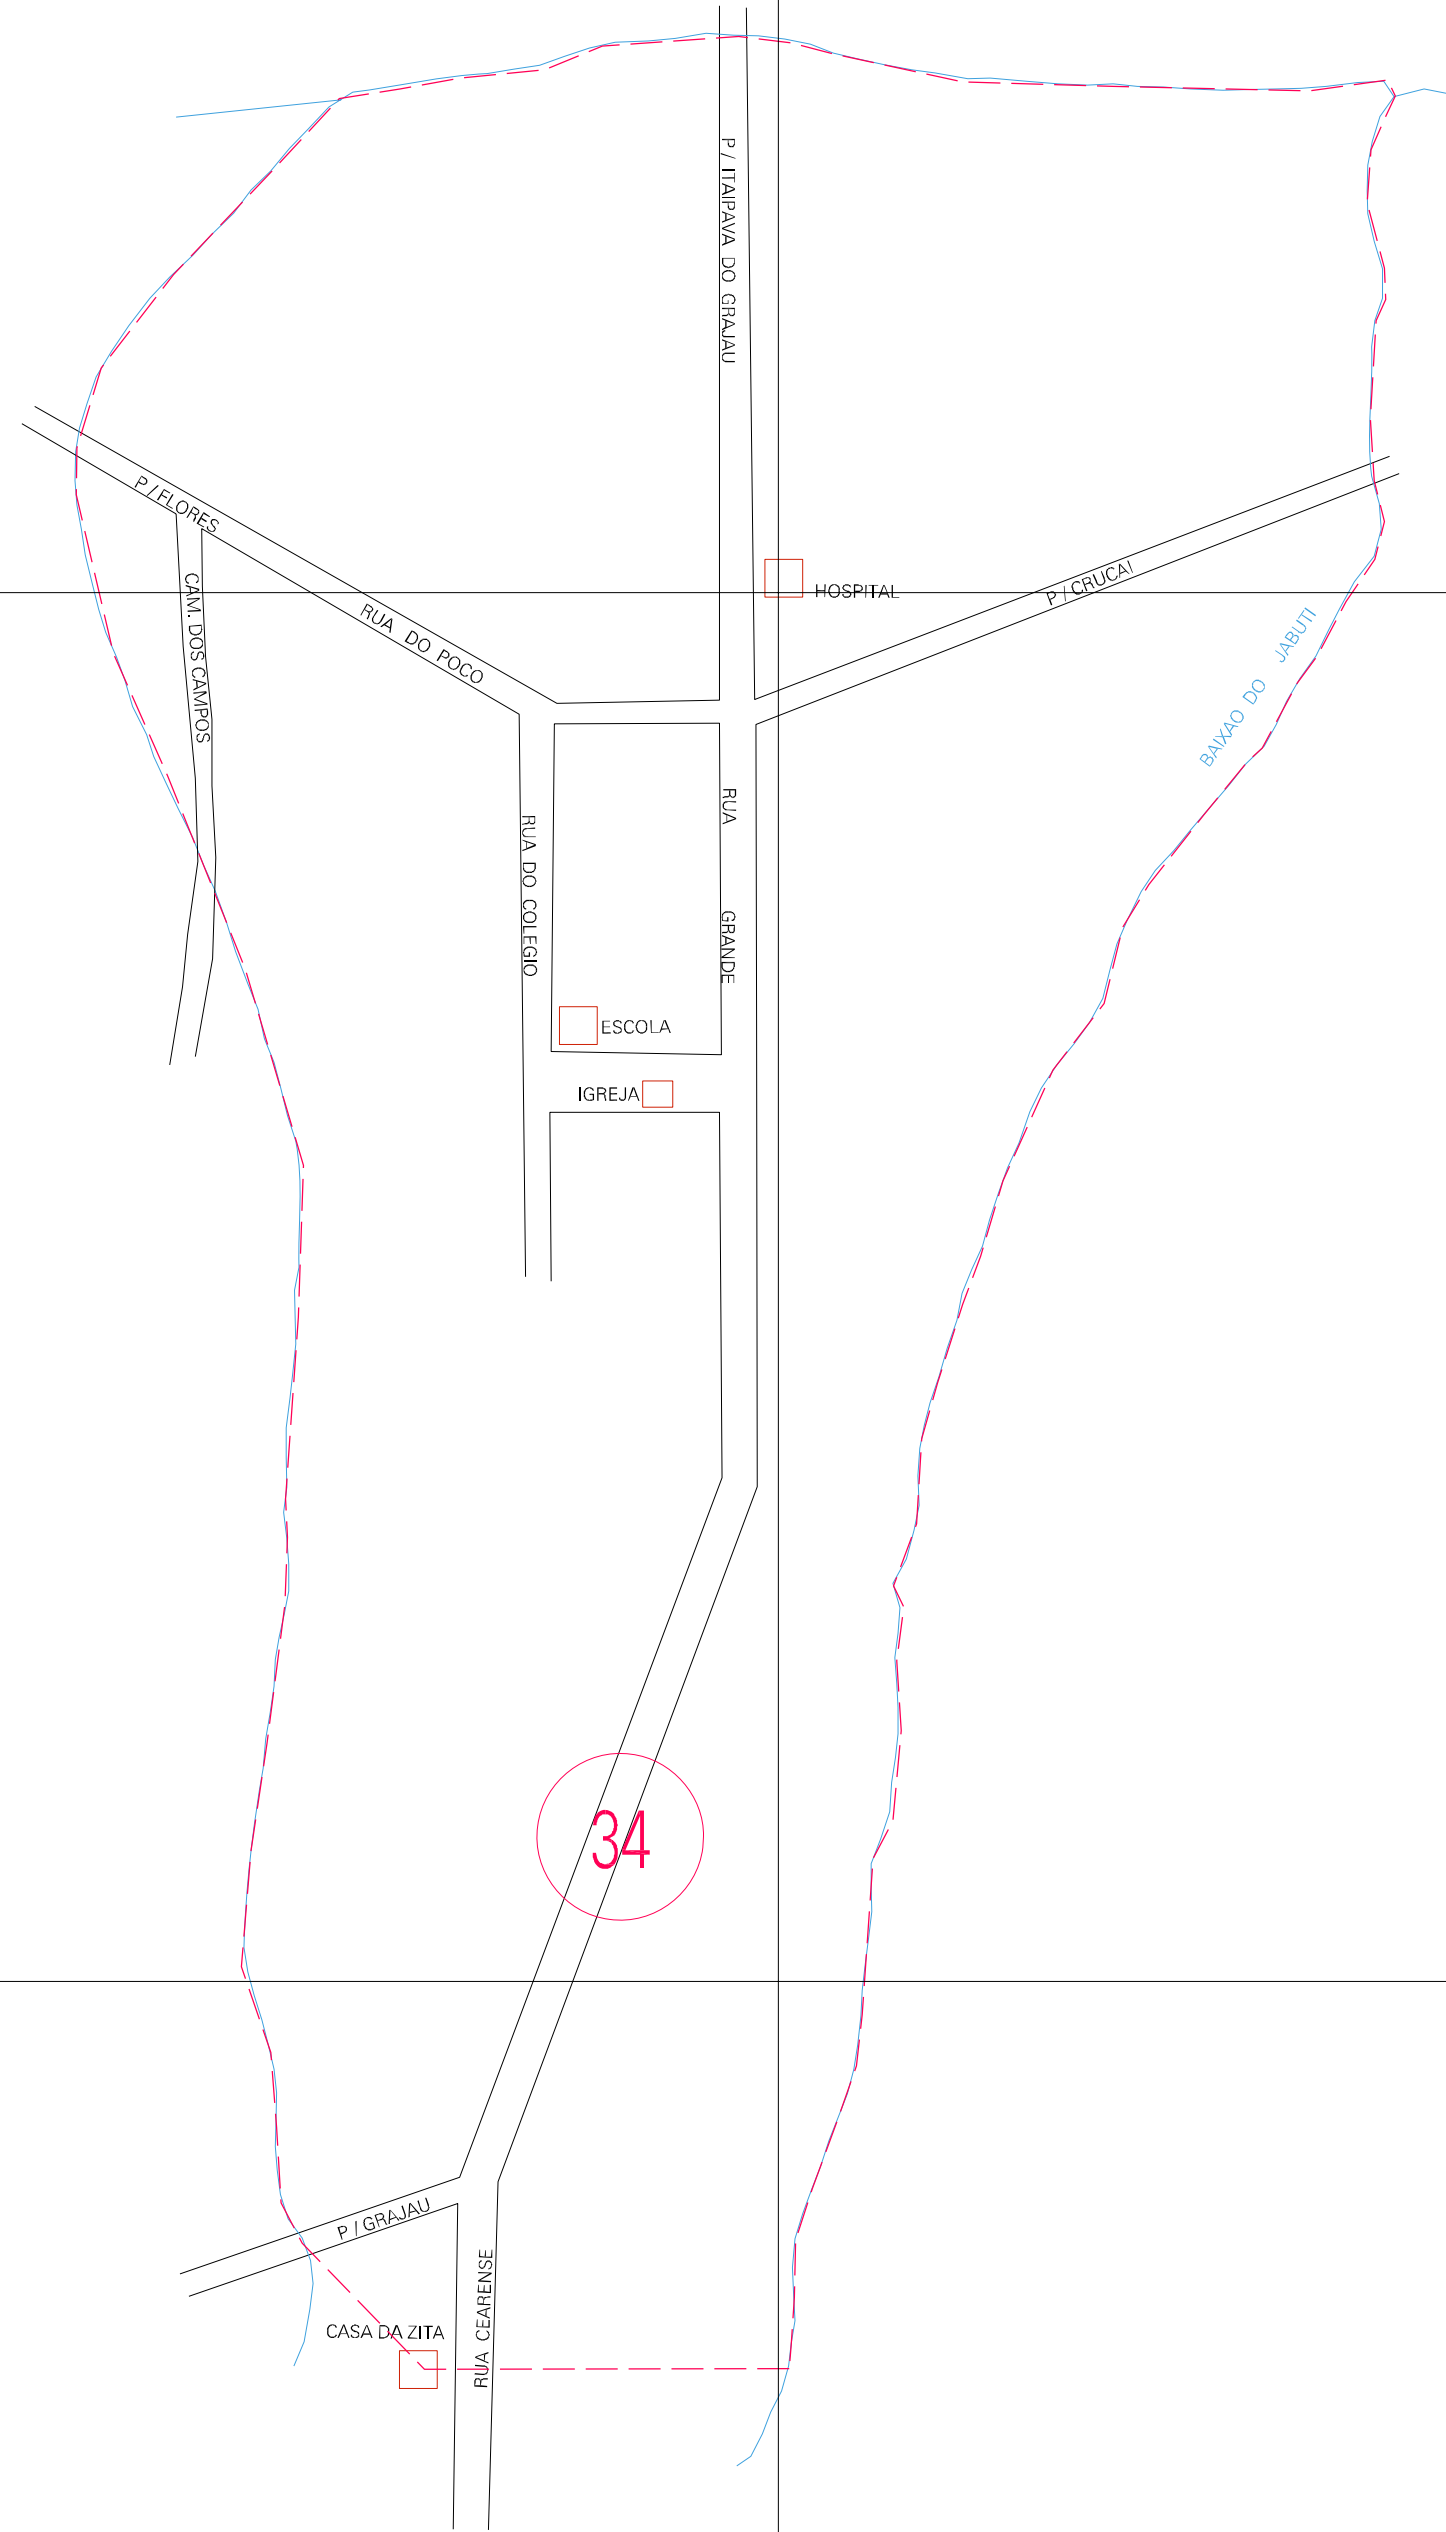

(-0.21, 0.65)

(0.79, 0.65)

(-0.21, 0.15)

(0.79, 0.15)

ESTADO DO MARANHÃO

Município: 21.04800
GRAJÁ

Folha : 01 - 01

LEGENDA

1. **LIMITES**
2. Município ou Perímetro Urbano
   - Distrito
   - Subdistrito, RA, Zona ou similar
   - Bairro ou similar
   - Sector Censitário
3. **CODIGOS**
- 22306.05 Distrito (cod. do município + cod. do distrito)
  - 05.06 Subdistrito (cod. do distrito + cod. do subdistrito)
  - 003 Bairro (cod. do bairro no município)
  - 25 Sector (número do sector no distrito ou subdistrito)

Articulação de Folhas

MAPA URBANO DIGITAL
FOLHA A1