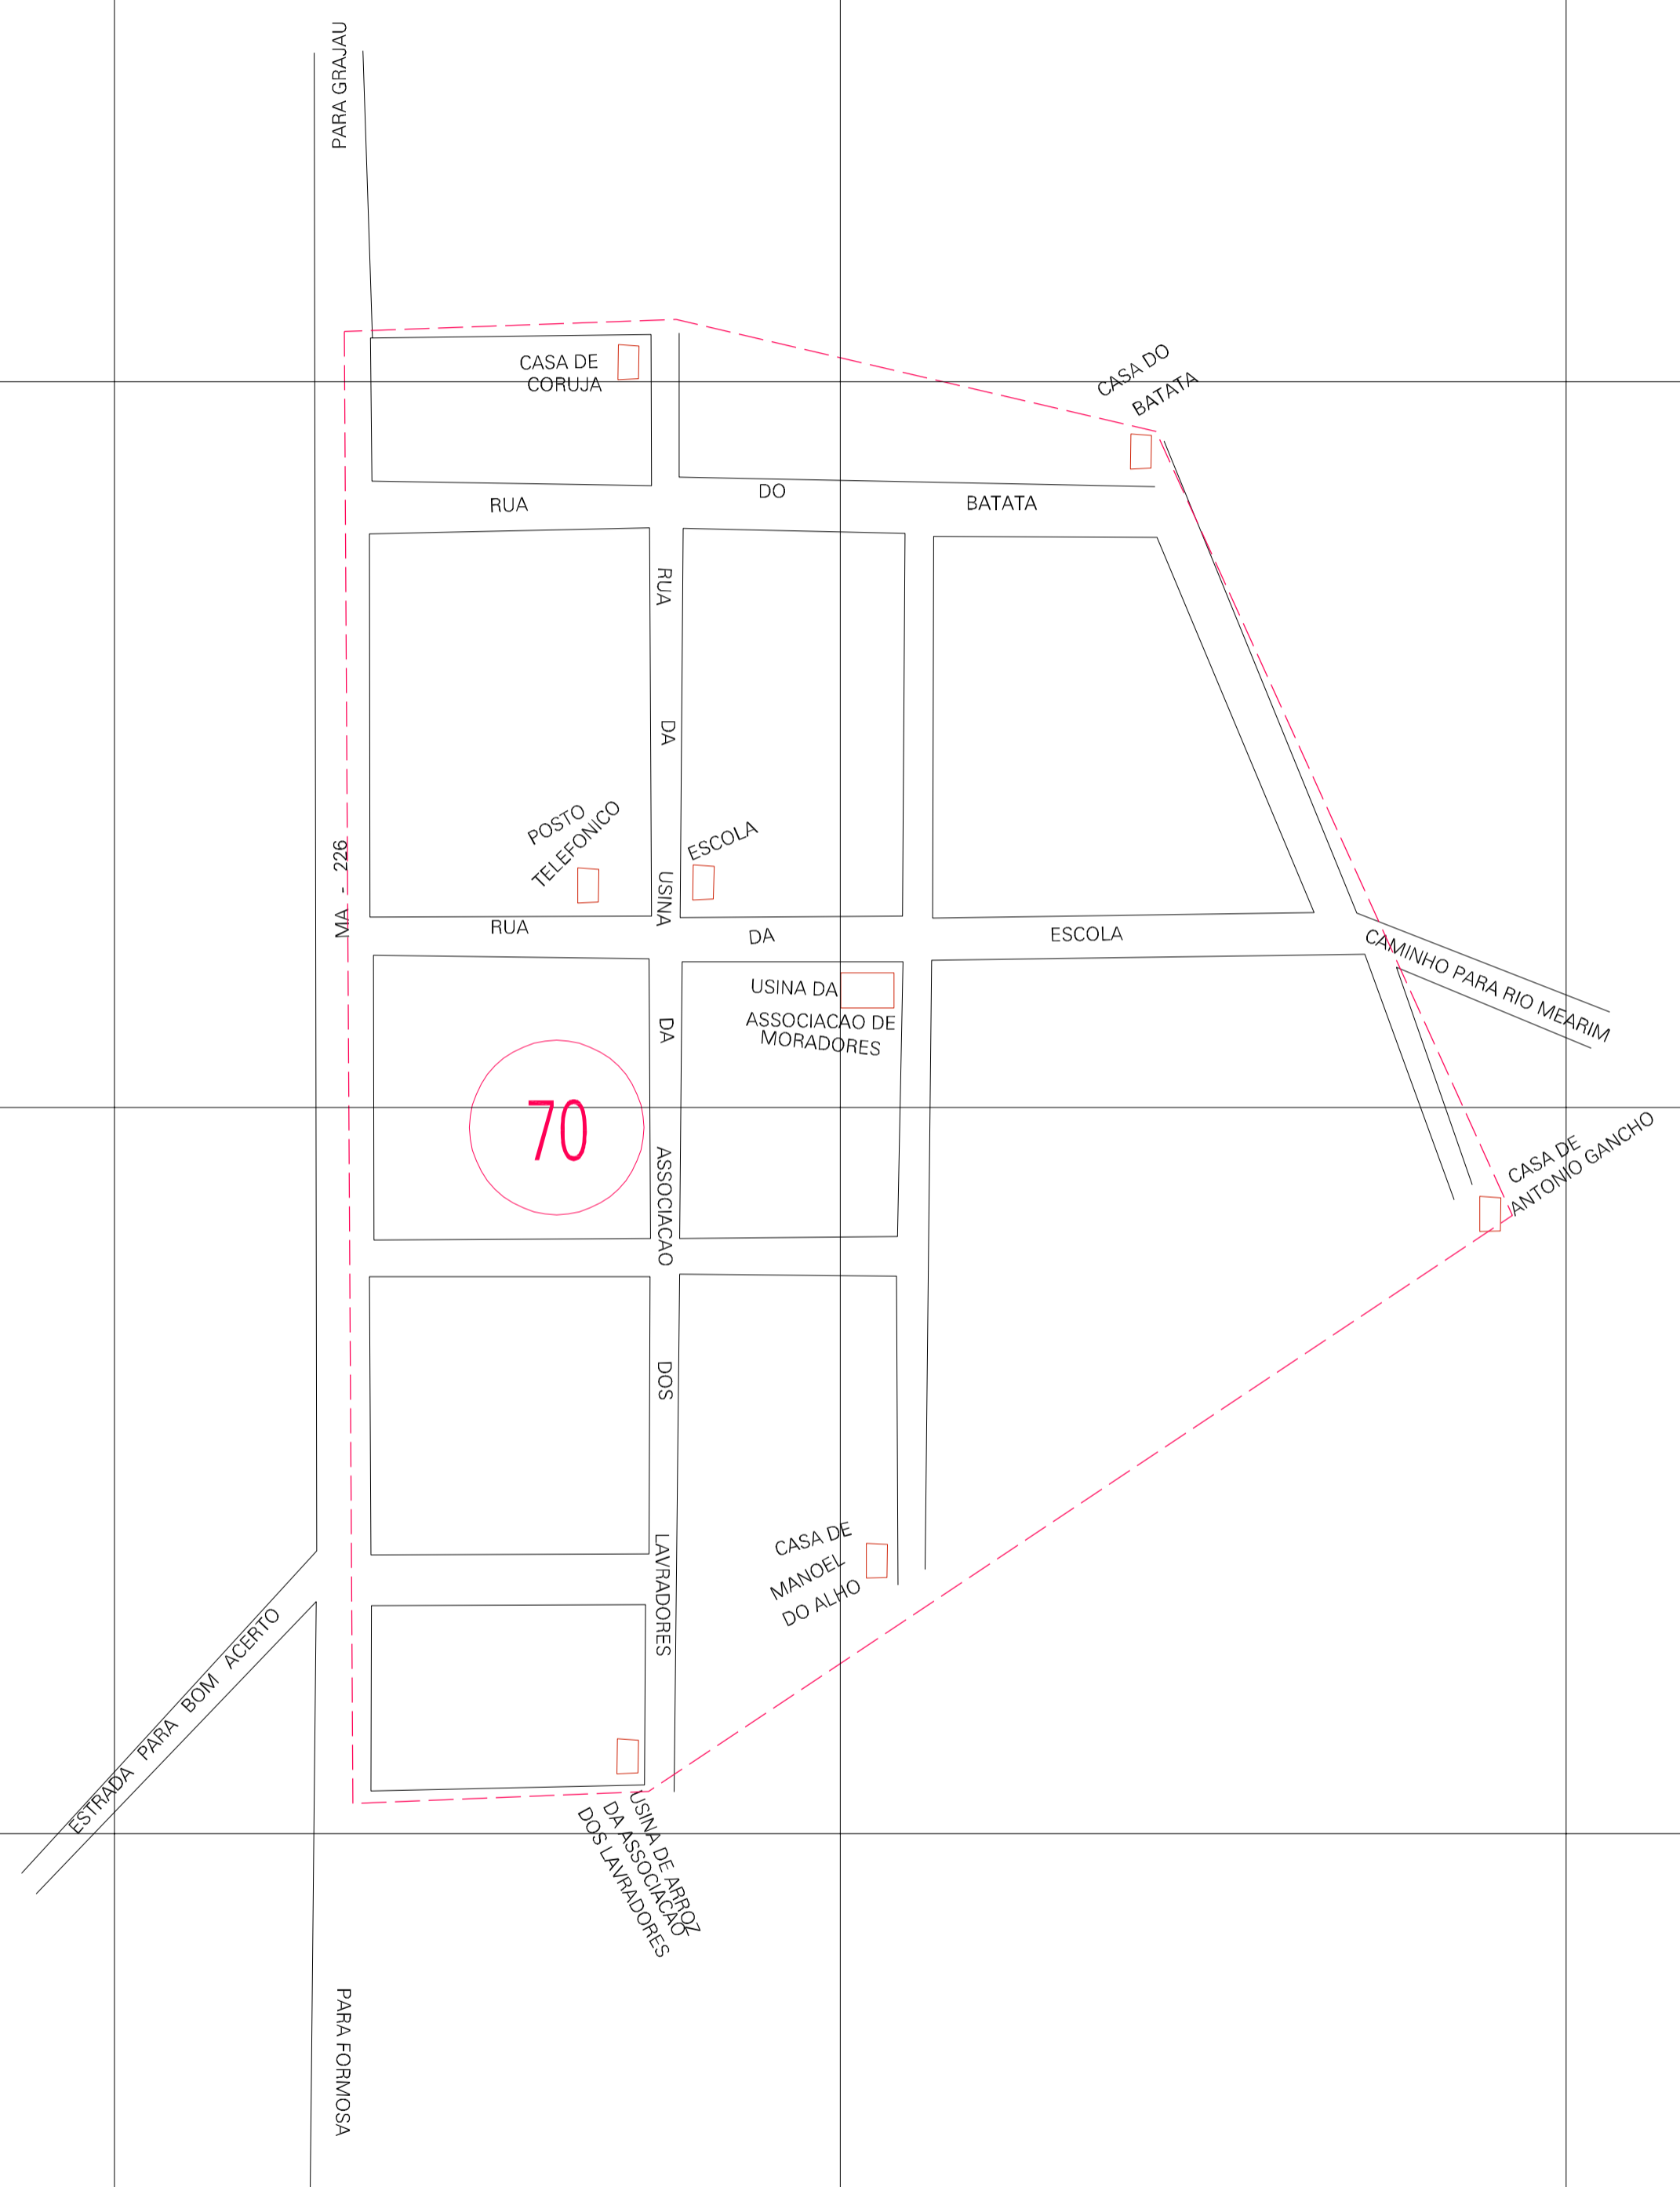

(376.355, 9320.951)

(377.355, 9320.951)

(376.355, 9320.451)

(377.355, 9320.451)

ESTADO DO MARANHÃO
 Município: 21.04800
 GRAJAU
 Folha : 01 - 01

Arquivo: 210480000043.dgn
 Limites(km): (376.105, 9320.201) - (377.605, 9321.201)

- LEGENDA**
- LIMITES**
- Município ou Perimetro Urbano
 - - - Distrito
 - - - Subdistrito, RA, Zona ou similar
 - - - Bairro ou similar
 - - - Setor Censitário
- CODIGOS**
- 22306.05 Distrito (cod. do município + cod. do distrito)
 - 05.06 Subdistrito (cod. do distrito + cod. do subdistrito)
 - 003 Bairro (cod. do bairro no município)
 - 25 Setor (número do setor no distrito ou subdistrito)