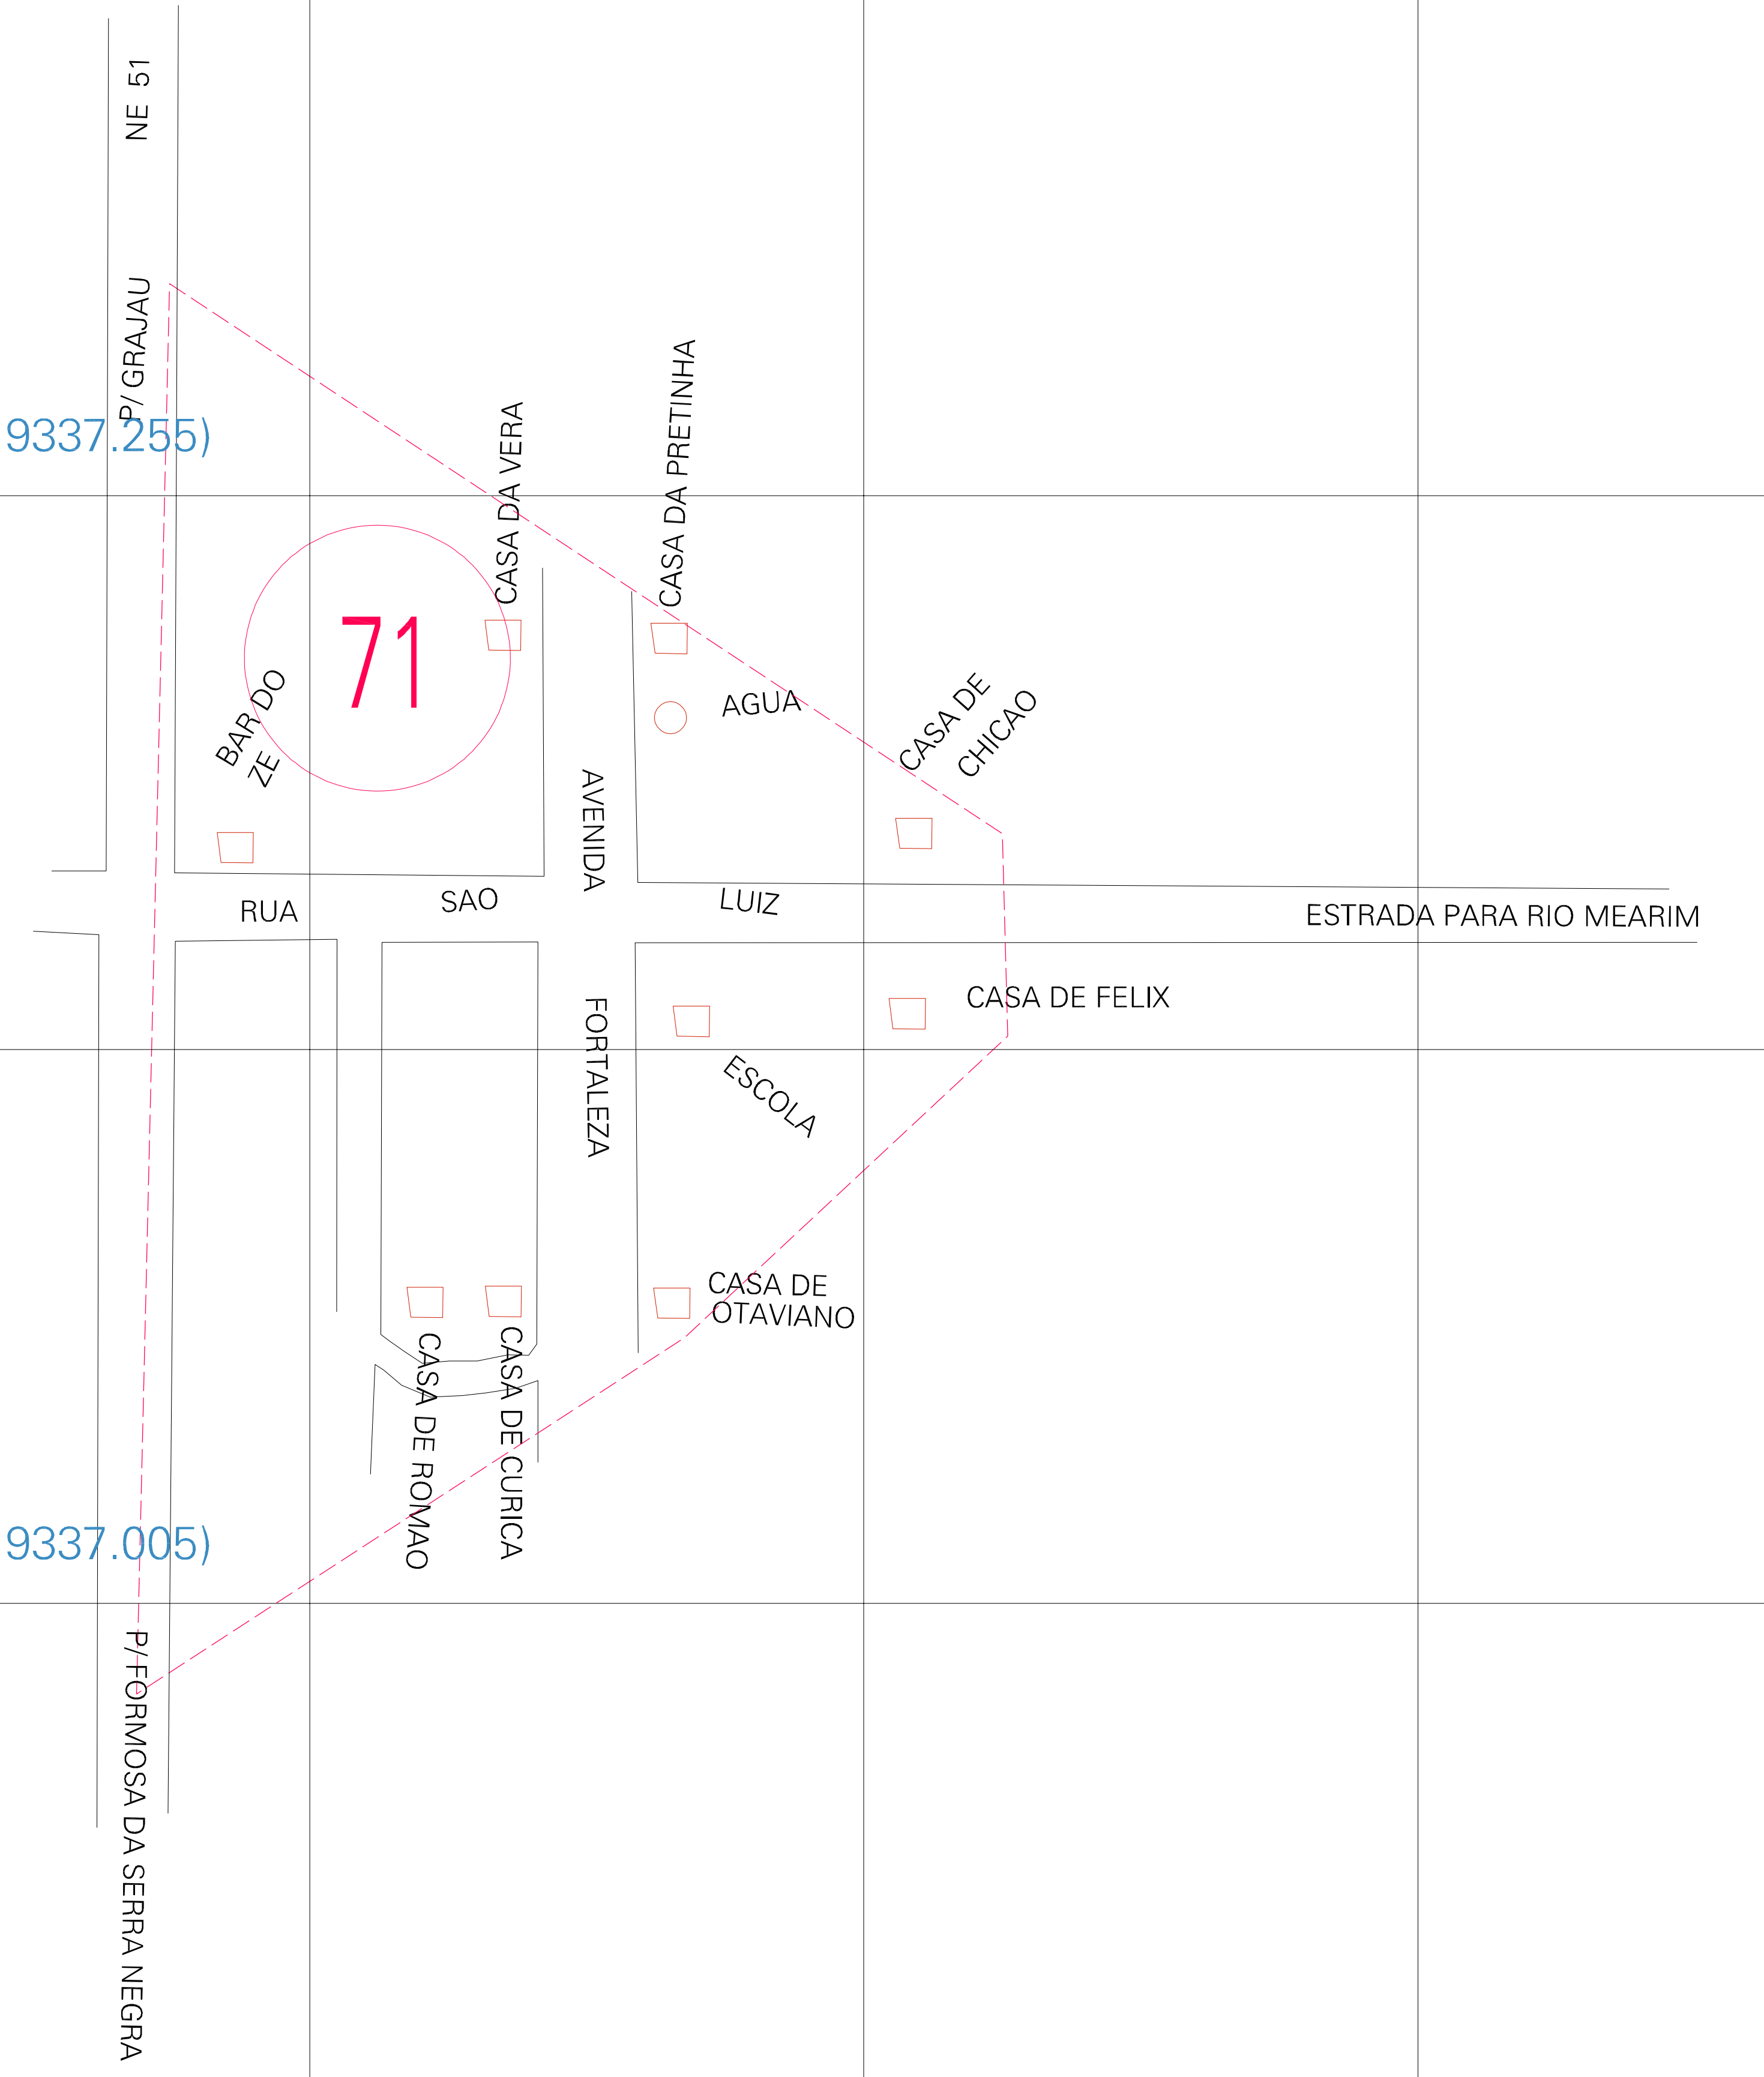

(382.245, 9337.255)

(382.745, 9337.255)

(382.245, 9337.005)

(382.745, 9337.005)

ESTADO DO MARANHÃO
 Município: 21.04800
 GRAJAÚ
 Folha : 01 - 01
 Arquivo: 210480000044.dgn
 Limites(km): (382.12, 9336.88) - (382.87, 9337.38)

- LEGENDA**
- LIMITES**
- Município ou Perímetro Urbano
 - Distrito
 - Subdistrito, RA, Zona ou similar
 - Bairro ou similar
 - Sector Constituído
- CODIGOS**
- 22306.05 Distrito (cod. do município + cod. do distrito)
 - 06.06 Subdistrito (cod. do distrito + cod. do subdistrito)
 - 003 Bairro (cod. do bairro no município)
 - 25 Sector (número do sector no distrito ou subdistrito)