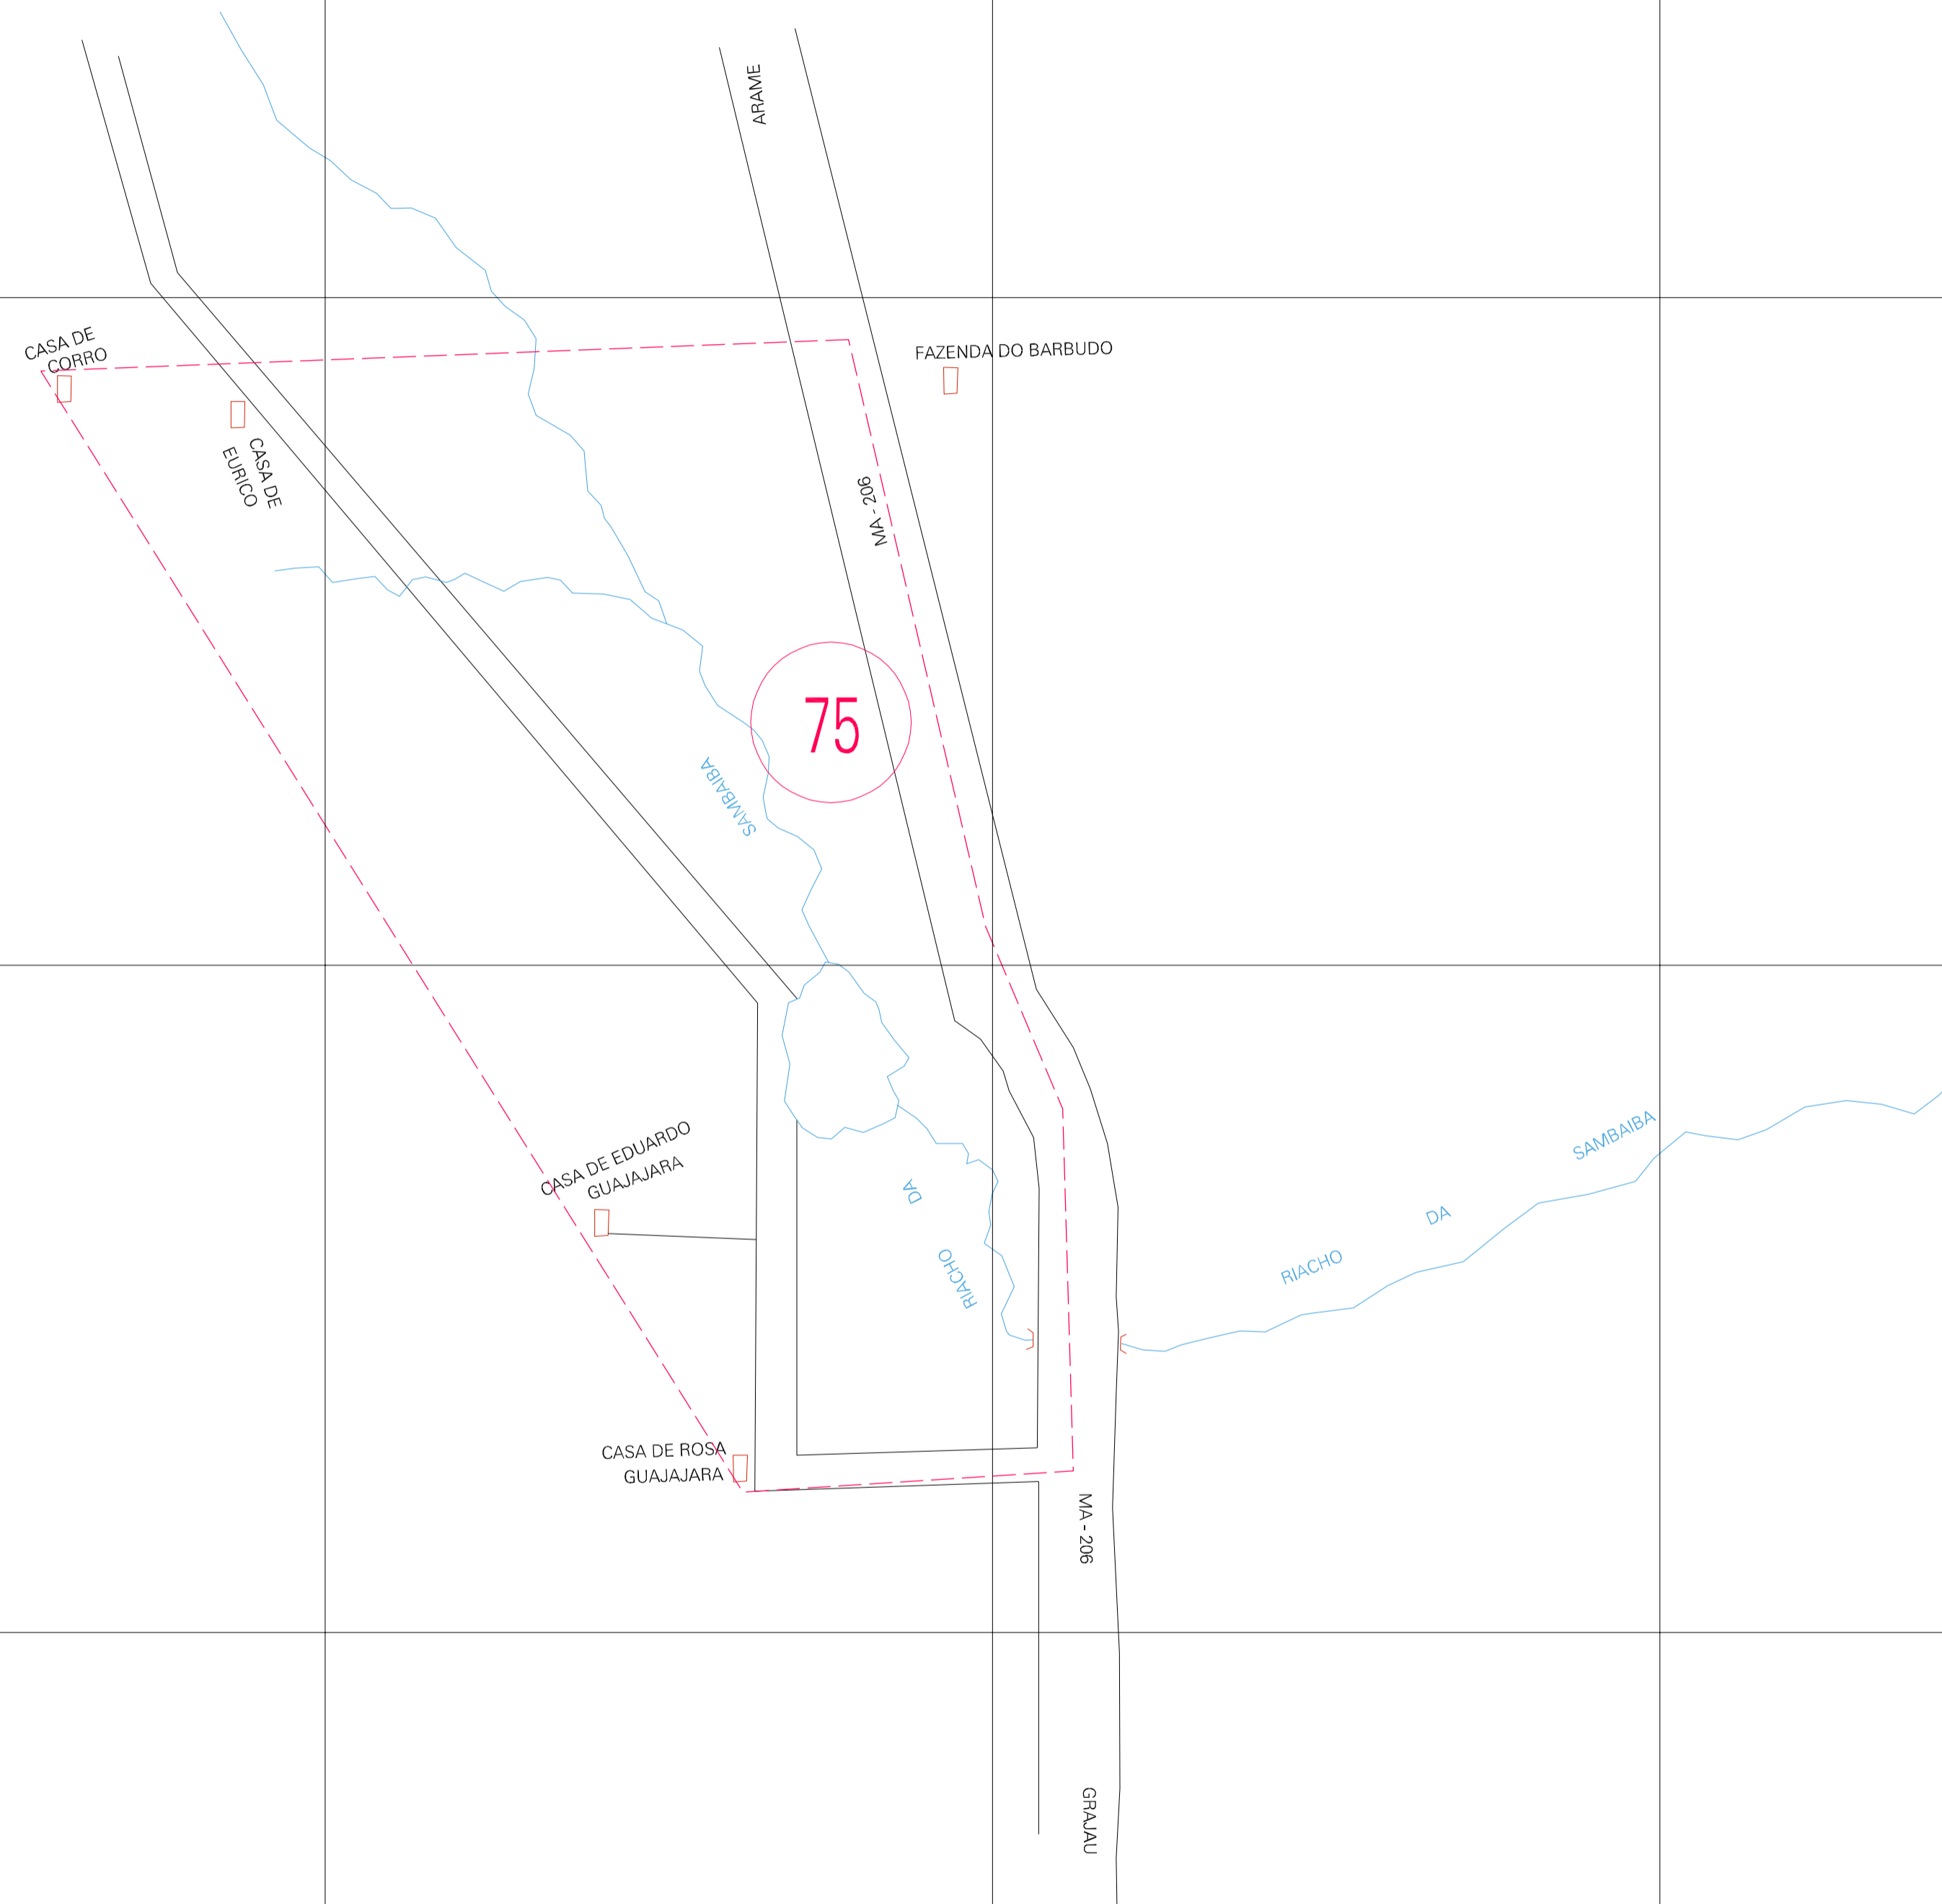

(364.666, 9408.902)

(365.666, 9408.902)

(364.666, 9408.402)

(365.666, 9408.402)

ESTADO DO MARANHÃO
 Município: 21.04800
 GRAJAU
 Folha : 01 - 01
 Arquivo: 210480000046.dgn
 Limites(km): (364.416, 9408.152) - (365.916, 9408.152)

- LEGENDA**
- LIMITES**
- Município ou Perímetro Urbano
 - Distrito
 - Subdistrito, RA, Zona ou similar
 - Bairro ou similar
 - Sector Censitário
- CODIGOS**
- 22306.05 Distrito (cod. do município + cod. do distrito)
 - 05.06 Subdistrito (cod. do distrito + cod. do subdistrito)
 - 003 Bairro (cod. do bairro no município)
 - 25 Sector (número do setor no distrito ou subdistrito)