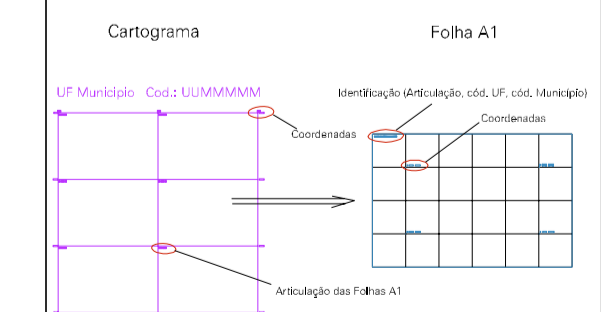

Articulação de Folhas

MAPA URBANO DIGITAL
FOLHA A1