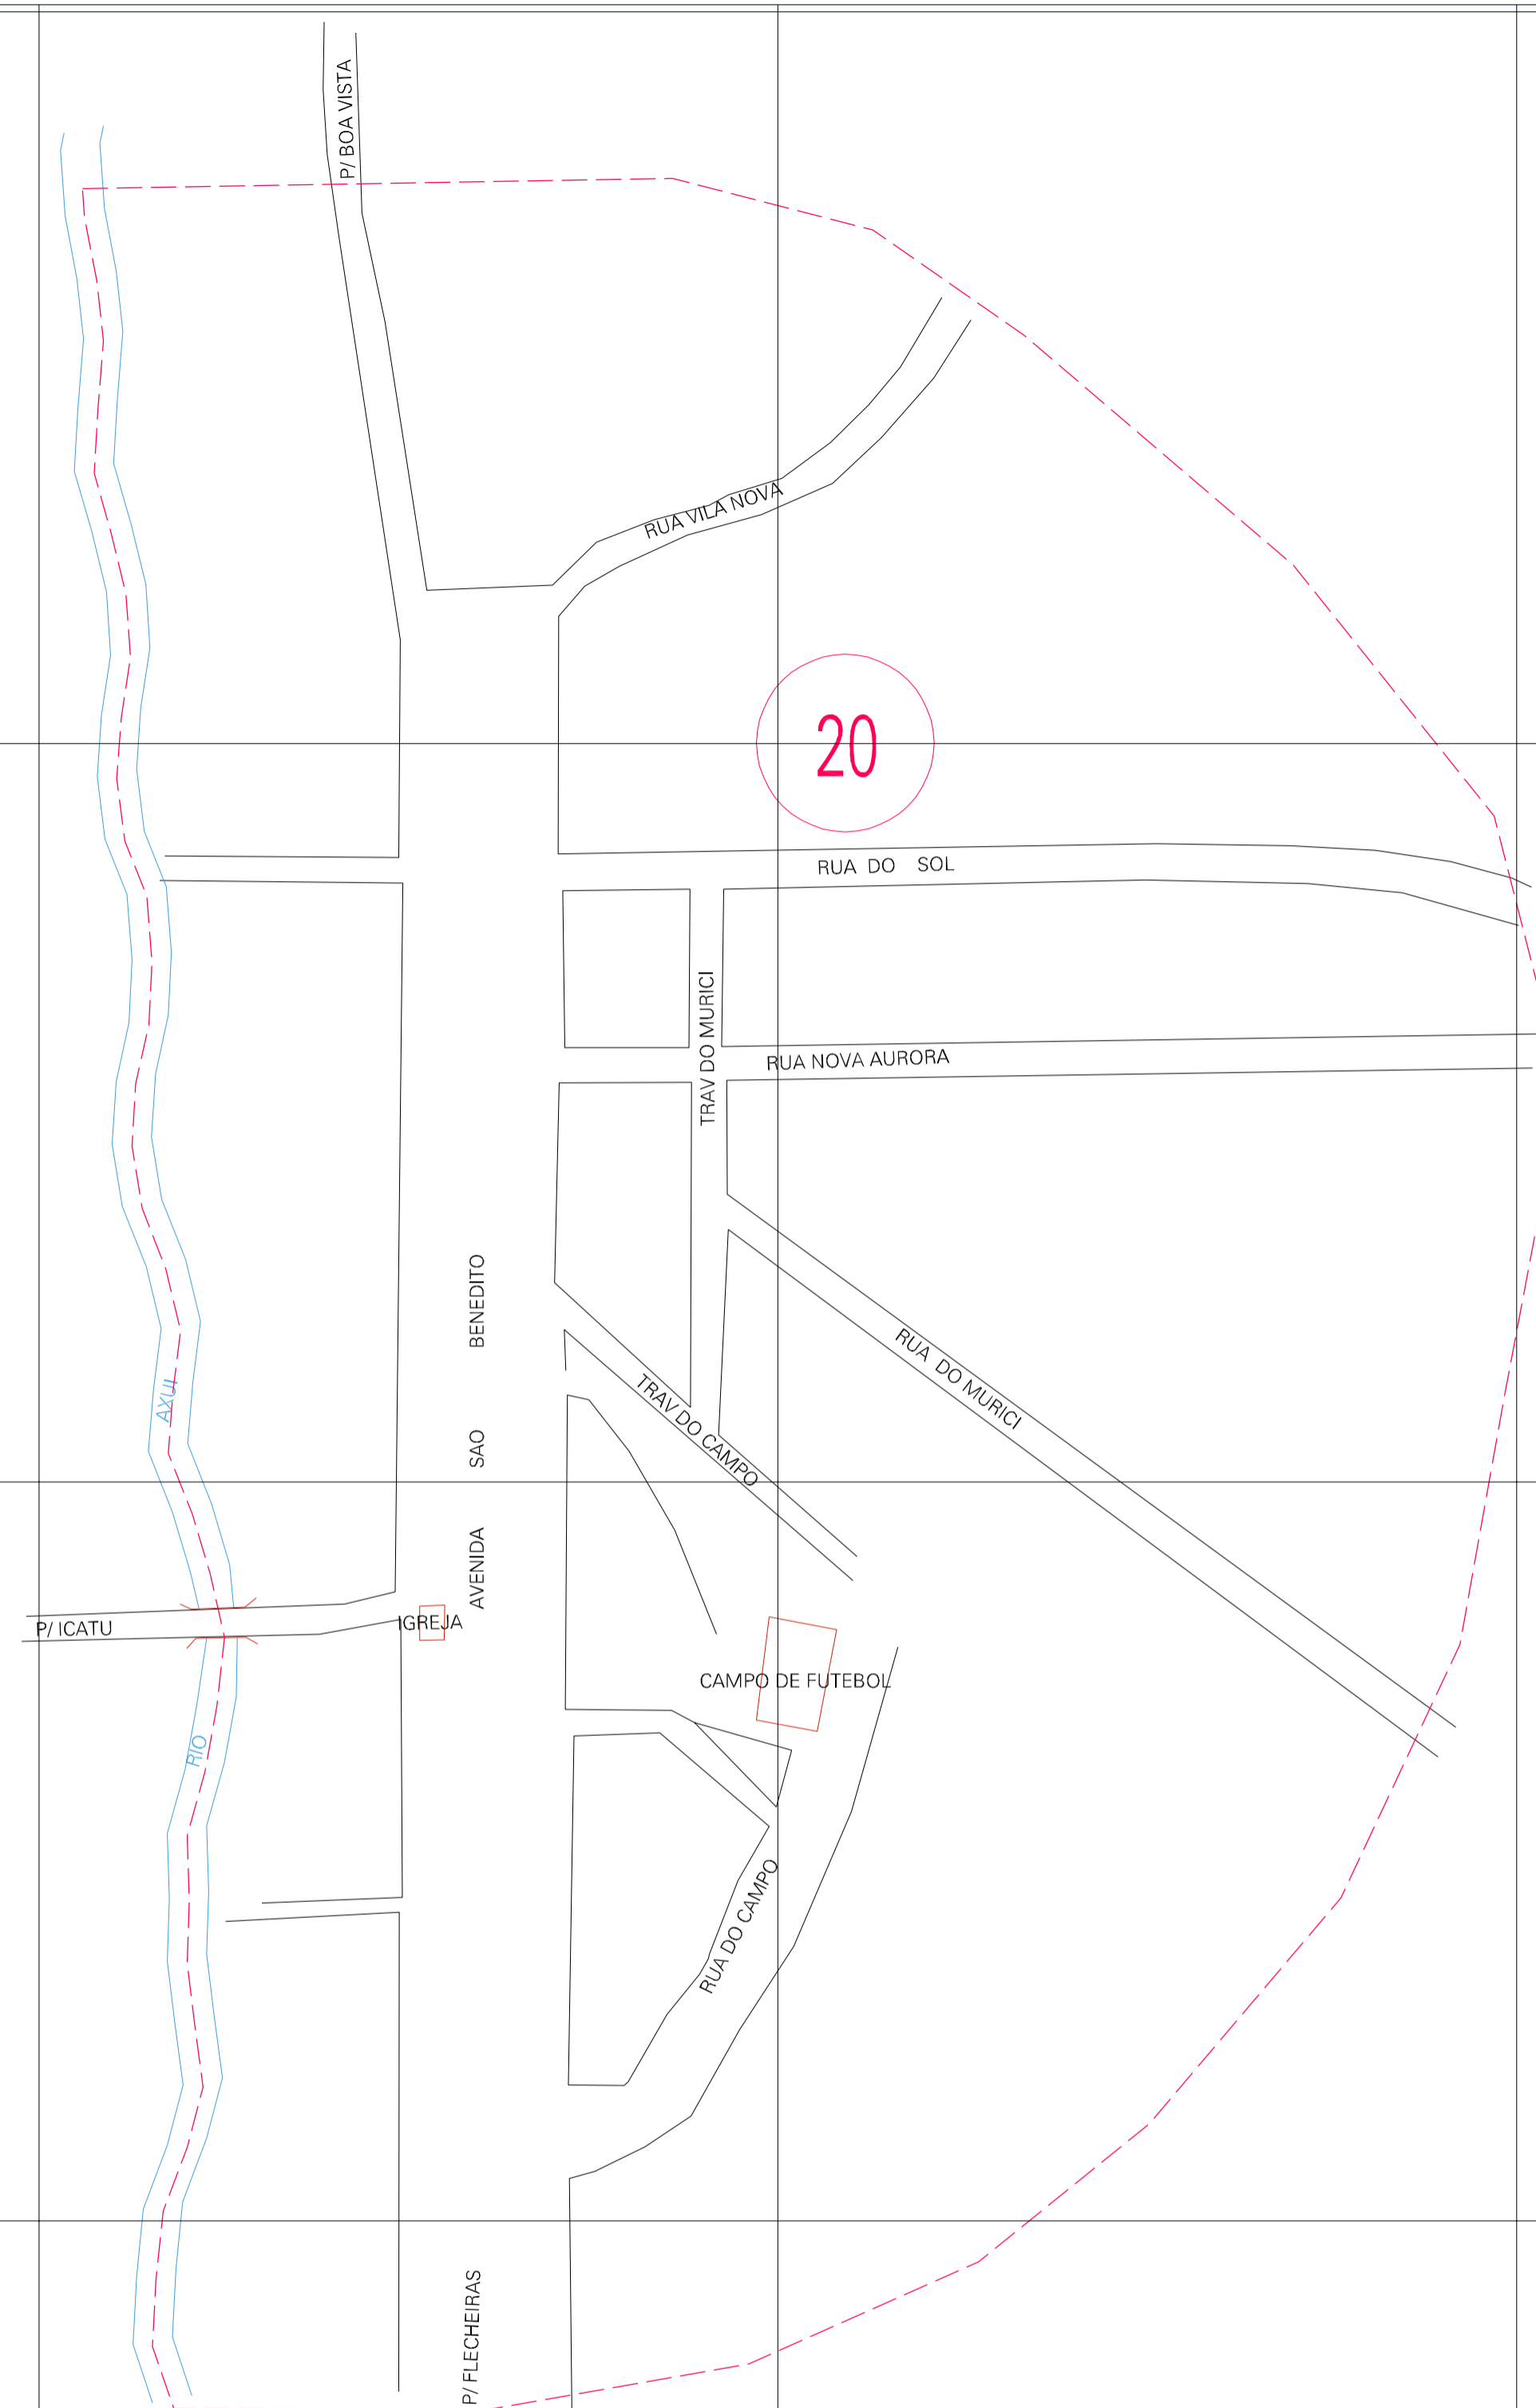

(645.99, 9715.45)

(646.99, 9715.45)

(645.99, 9714.95)

(646.99, 9714.95)

ESTADO DO MARANHÃO
 Município: 21.05005
 HUMBERTO DE CAMPOS

Folha : 01 - 01

Arquivo: 210500500005.dgn
 Limites(km): (645.74, 9714.7) - (647.24, 9715.7)

LEGENDA

- LIMITES**
- Município ou Perímetro Urbano
 - - - Distrito
 - - - Subdistrito, RA, Zona ou similar
 - - - Bairro ou similar
 - - - Setor Censitário
- CODIGOS**
- 22306.05 Distrito (cod. do município + cod. do distrito)
 - 05.06 Subdistrito (cod. do distrito + cod. do subdistrito)
 - 003 Bairro (cod. do bairro no município)
 - 25 Setor (número do setor no distrito ou subdistrito)

MAPA URBANO DIGITAL
 FOLHA A1