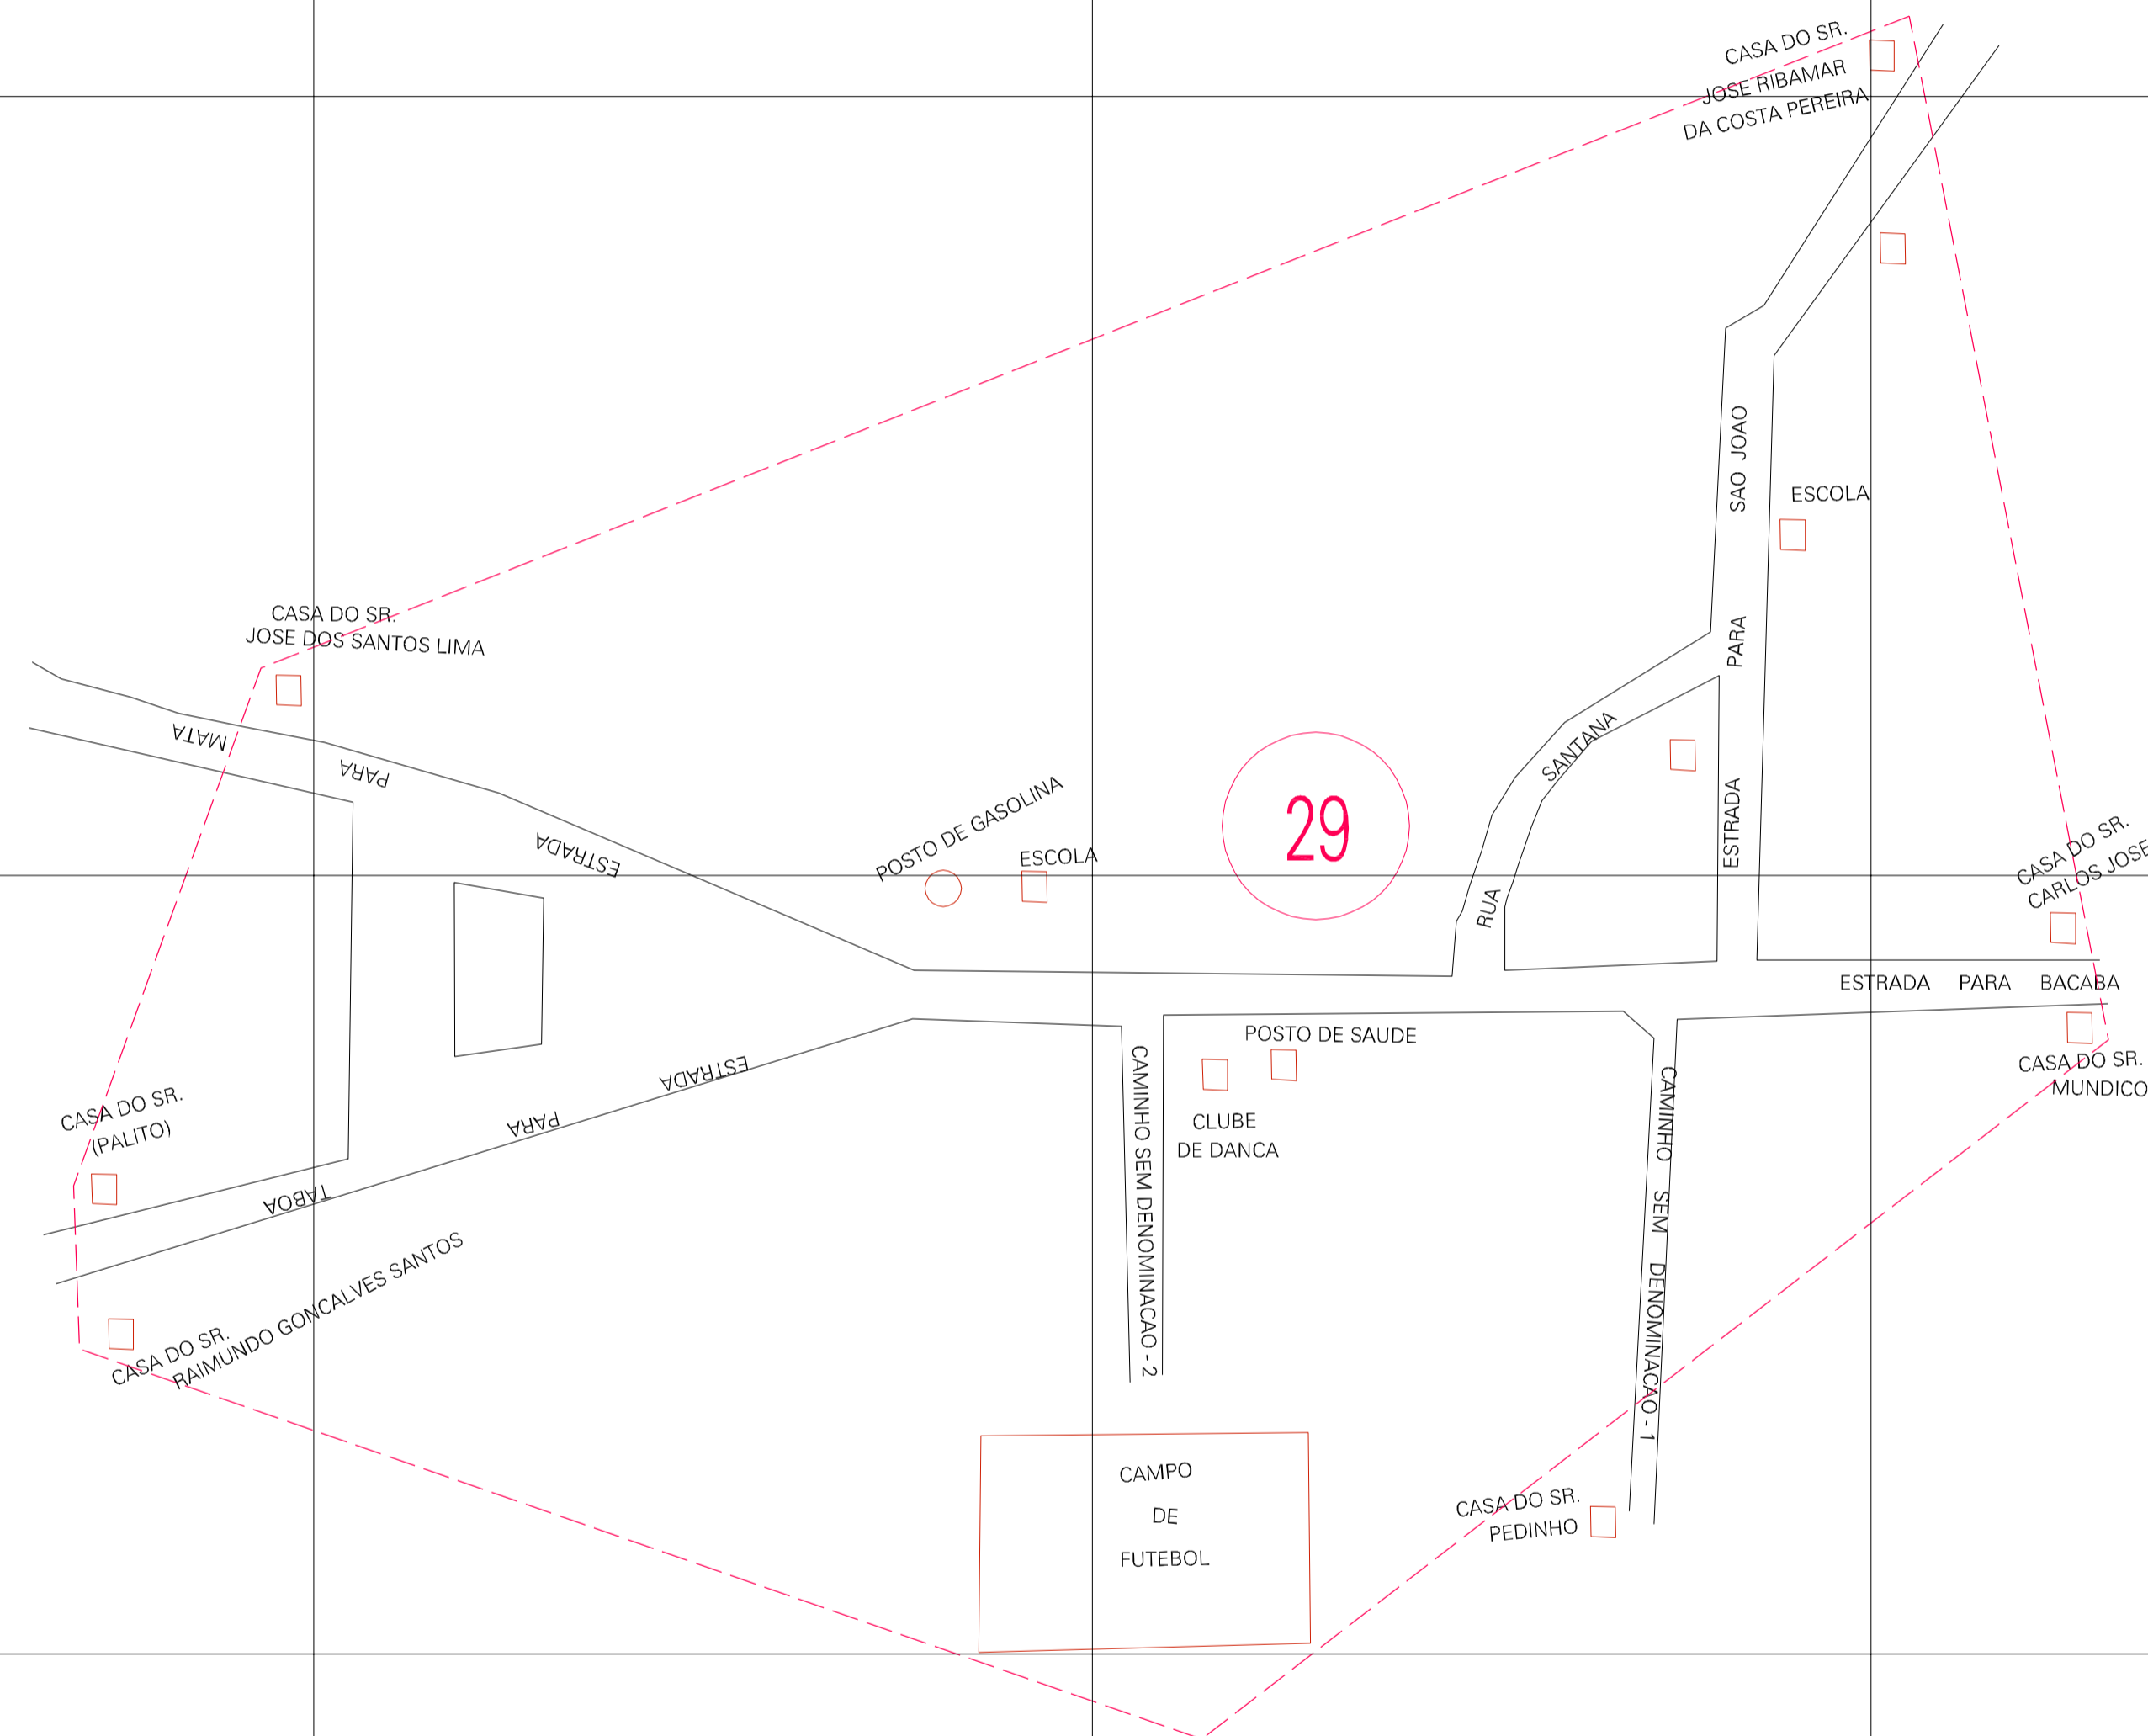

(662.444, 9691.41)

(663.444, 9691.41)

(662.444, 9690.91)

(663.444, 9690.91)

ESTADO DO MARANHÃO
 Município: 21.05005
 HUMBERTO DE CAMPOS
 Folha : 01 - 01
 Arquivo: 210500500010.dgn
 Limites(km): (662.194, 9690.66) - (663.694, 9691.66)

- LEGENDA**
- LIMITES**
- Município ou Perímetro Urbano
 - Distrito
 - Subdistrito, RA, Zona ou similar
 - Bairro ou similar
 - Sector Censitário
- CODIGOS**
- 22306.05 Distrito (cod. do município + cod. do distrito)
 - 05.06 Subdistrito (cod. do distrito + cod. do subdistrito)
 - 003 Bairro (cod. do bairro no município)
 - 29 Sector (número do sector no distrito ou subdistrito)