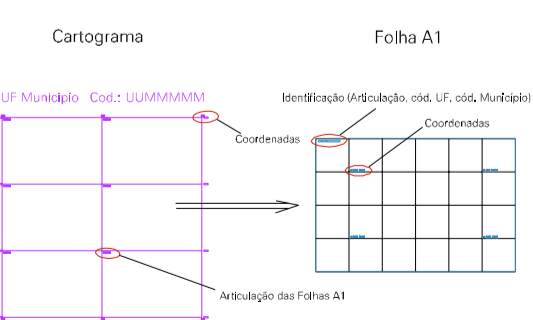

Articulação de Folhas

MAPA URBANO DIGITAL
FOLHA A1

Data de Impressão: 23.10.07