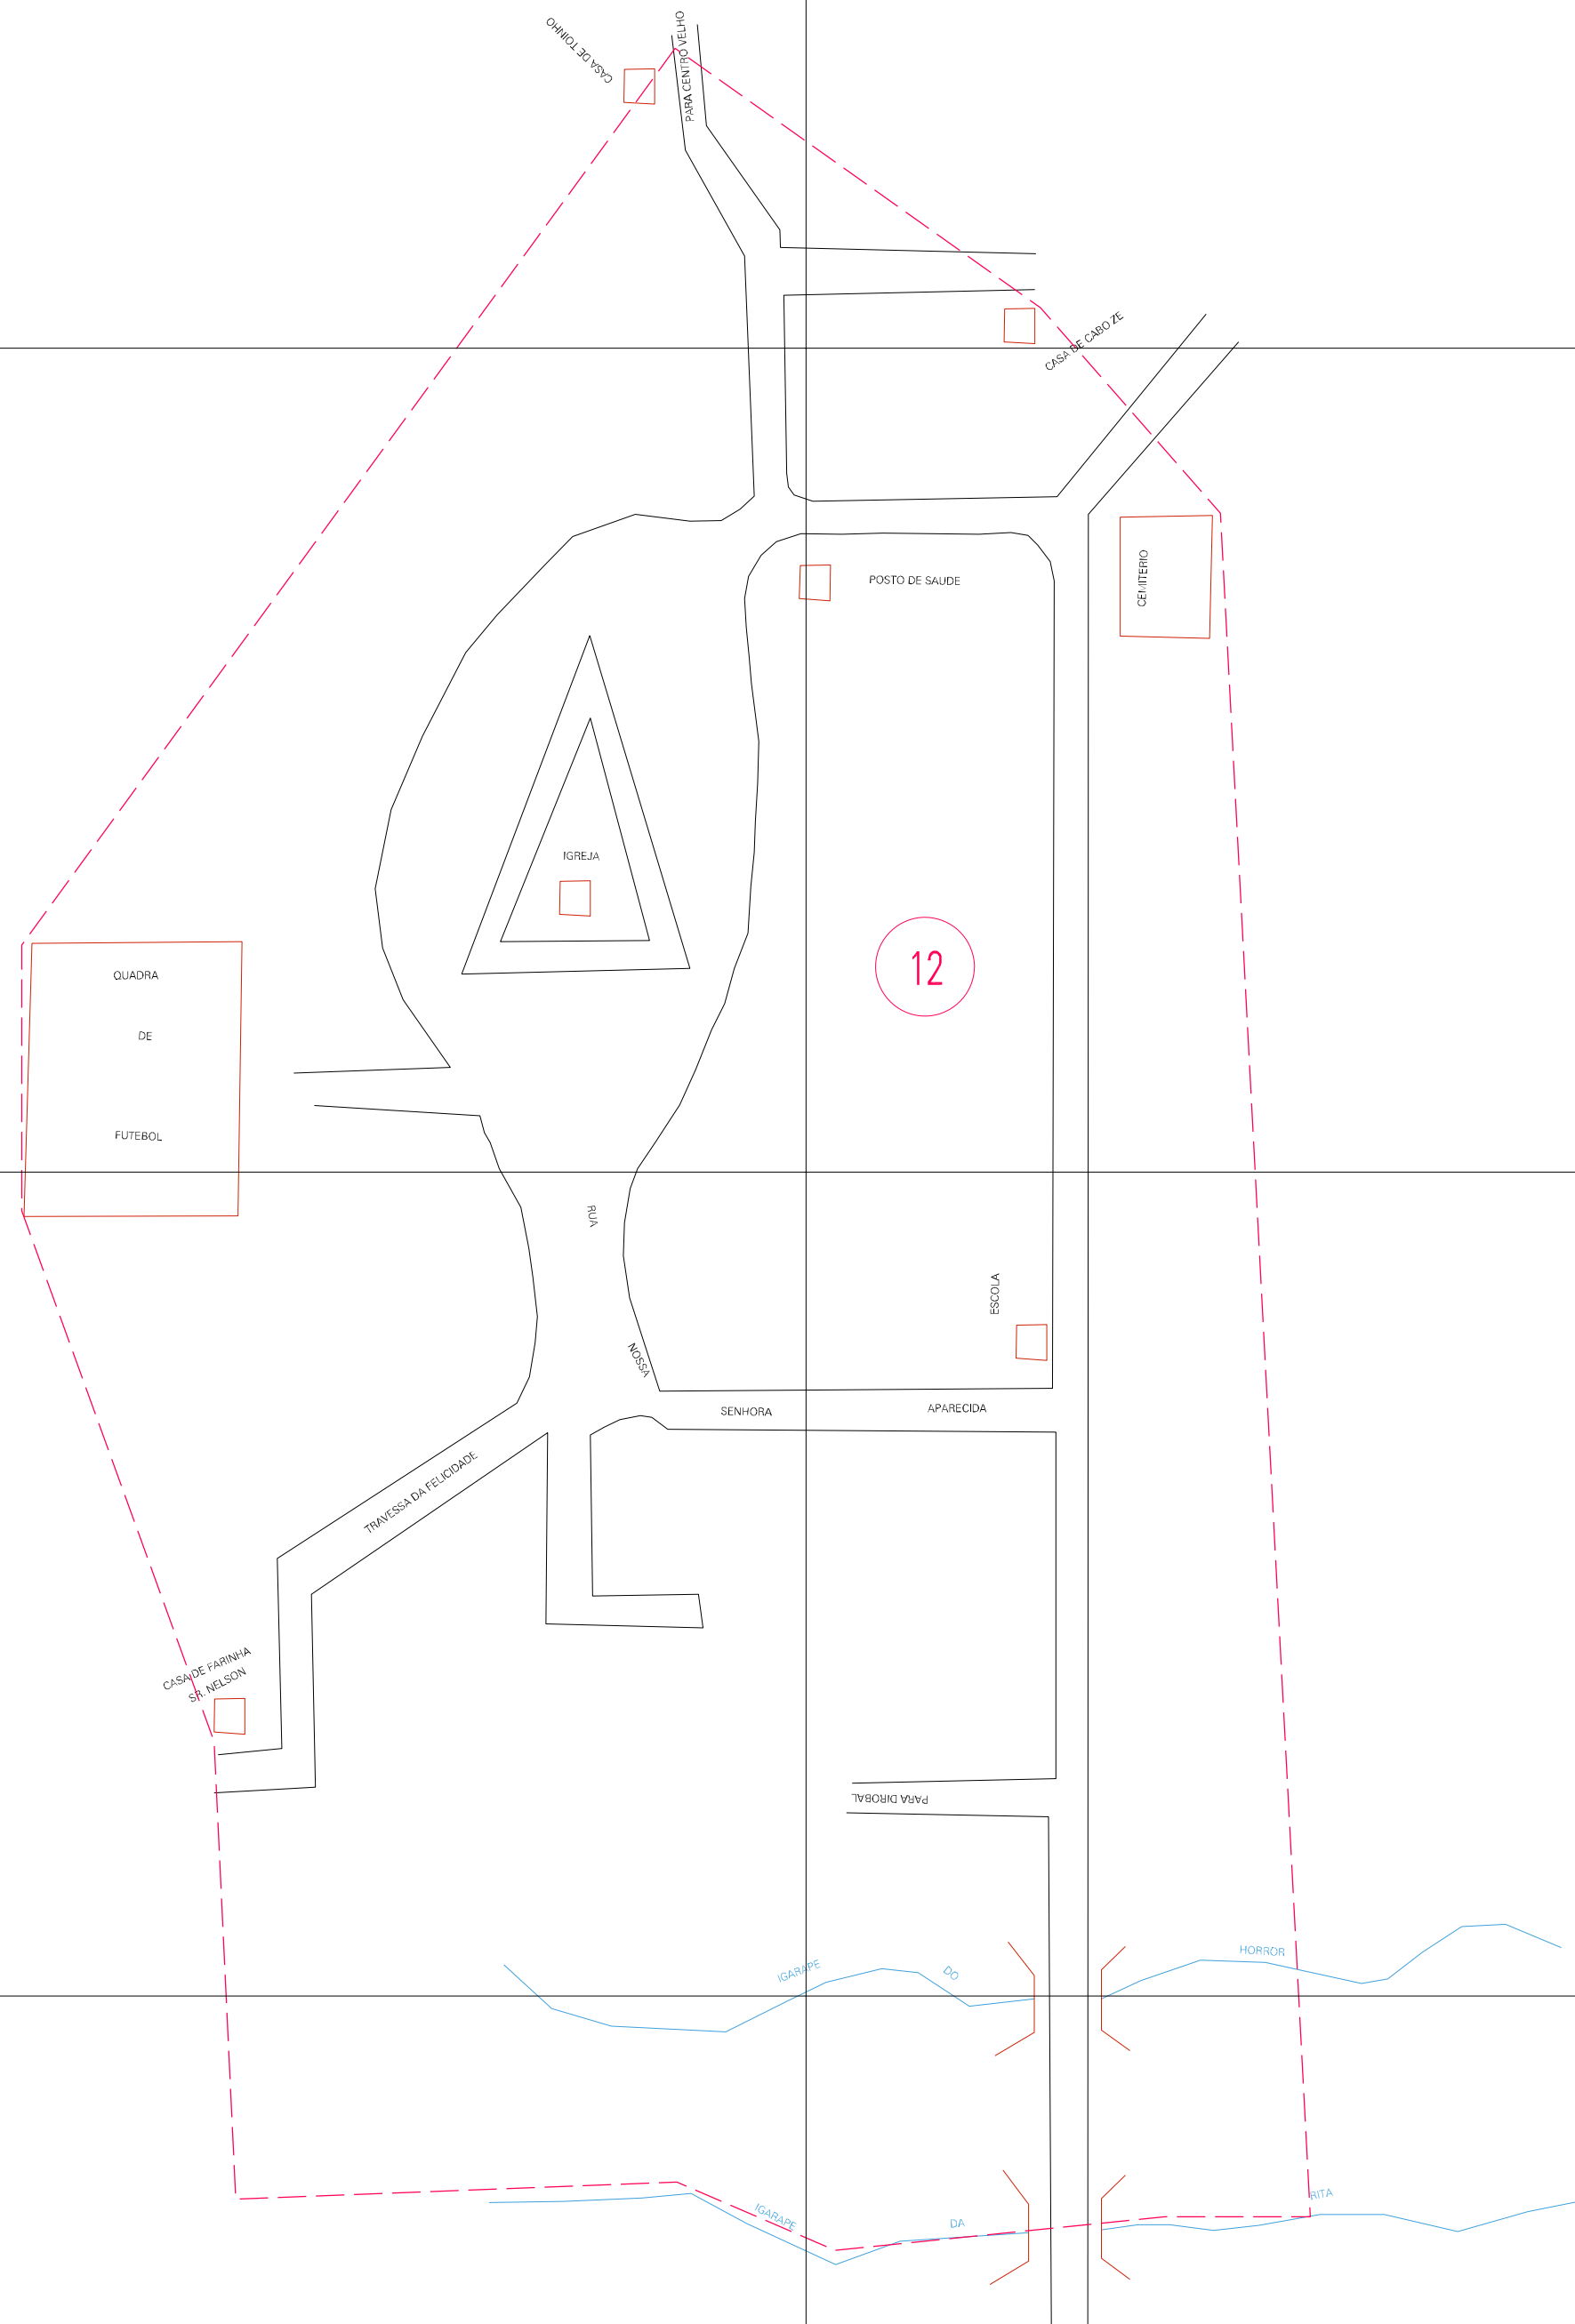

(487.974, 9605.454)

(489.974, 9605.454)

(487.974, 9604.454)

(489.974, 9604.454)

ESTADO DO MARANHÃO

Município: 21.05153

IGARAPÉ DO MEIO

Folha : 01 - 01

Arquivo: 210515300005.dgn

LEGENDA

LIMITES

Município ou Perímetro Urbano

Distrito

Subdistrito, RA, Zona ou similar

Bairro ou similar

Setor Censitário

CODIGOS

003 Bairro (cod. do bairro no município)

Articulação de Folhas

MAPA URBANO DIGITAL

FOLHA A1

CENSO AGROPECUARIO 2006

CONTAGEM DA POPULAÇÃO 2007

Data de Impressão: 23.10.07