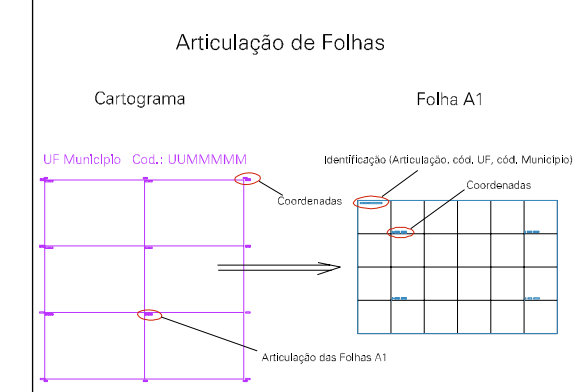

PRINCIPAL

RUA

BR - 222

PARA VITORIA

PARA IGARAPE DO MEIO

ESTADO DO MARANHAO  
Município: 21.05153  
IGARAPÉ DO MEIO  
Folha : 01 - 01

Arquivo: 210515300006.dgn  
Limites(km): (498,153, 9602,914) - (498,903, 9603,414)

- LEGENDA**
- LIMITES**
- Município ou Perímetro Urbano
  - Distrito
  - Subdistrito, RA, Zona ou similar
  - Bairro ou similar
  - Sector Censitário
- CODIGOS**
- 22306.05 Distrito (cod. do município + cod. do distrito)
  - 05.06 Subdistrito (cod. do distrito + cod. do subdistrito)
  - 003 Bairro (cod. do bairro no município)
  - 25 Sector (número do sector no distrito ou subdistrito)