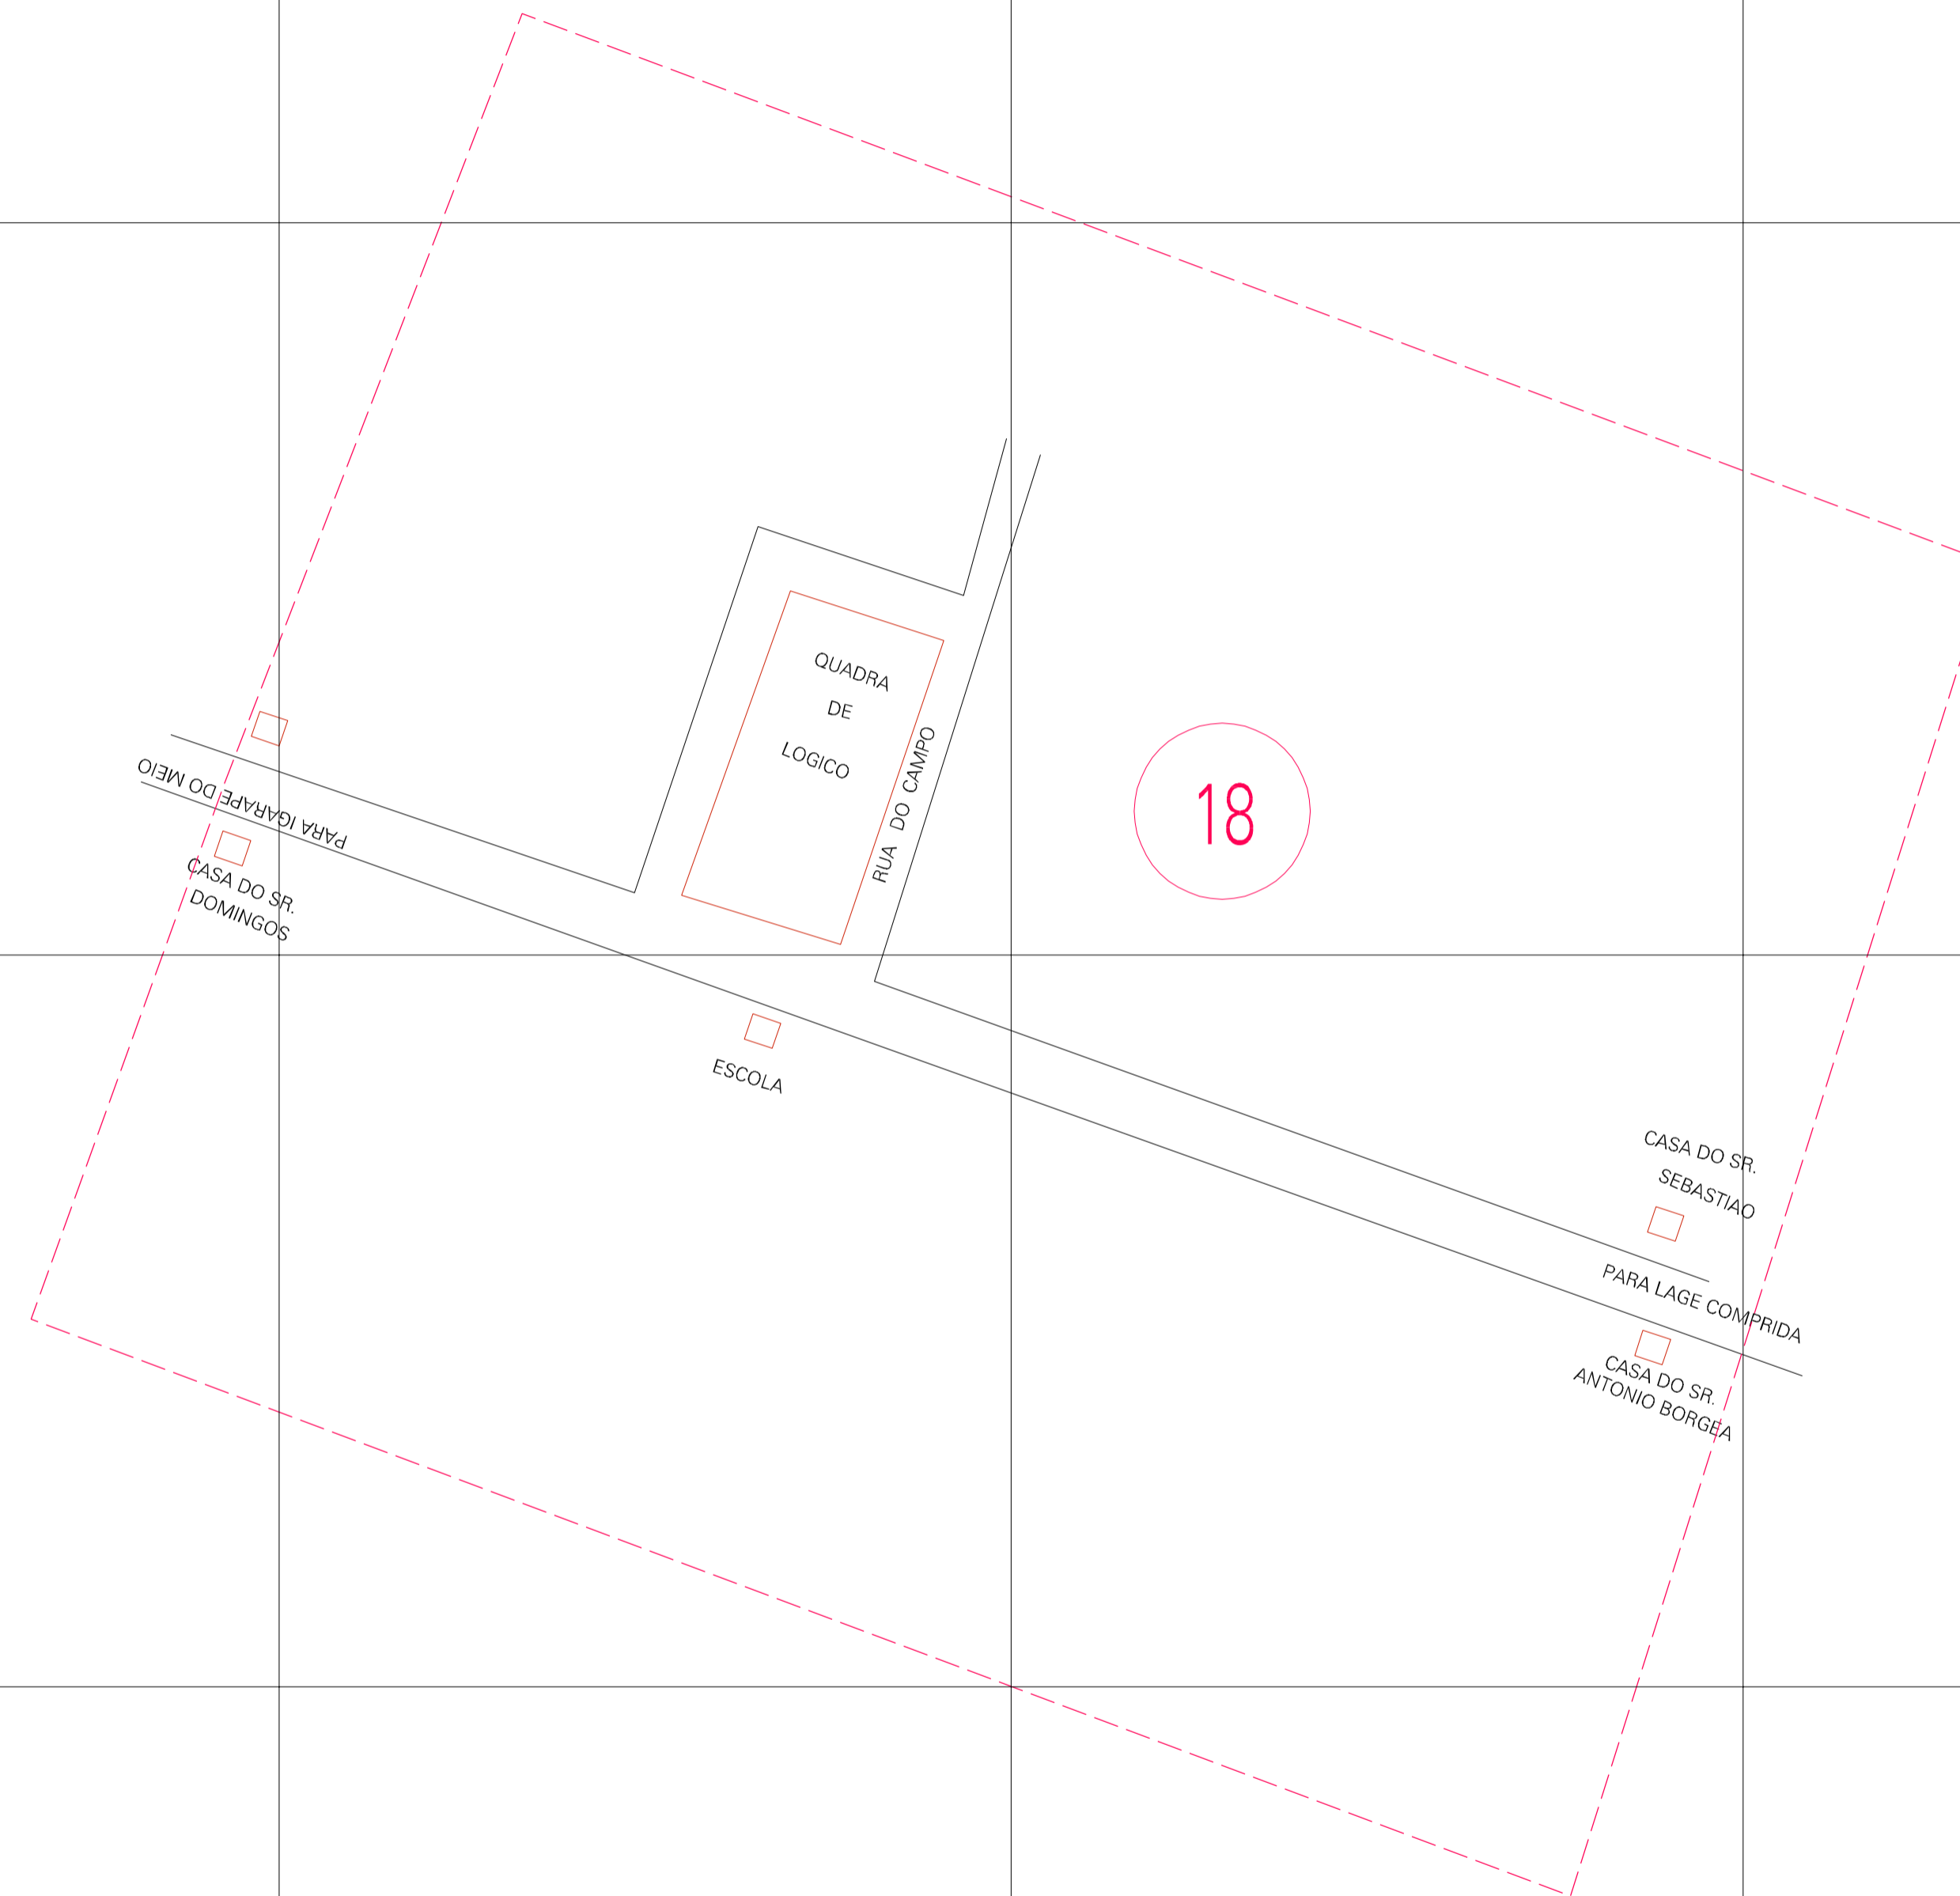

(486.89, 9591.331)

(487.89, 9591.331)

(486.89, 9590.831)

(487.89, 9590.831)

ESTADO DO MARANHÃO
 Município: 21.05153
 IGARAPÉ DO MEIO
 Folha : 01 - 01

Arquivo: 210515300009.dgn
 Limites(km): (486.64, 9590.581) - (488.14, 9591.581)

- LEGENDA**
- LIMITES**
- Município ou Perimetro Urbano
 - - - Distrito
 - - - Subdistrito, RA, Zona ou similar
 - - - Bairro ou similar
 - - - Setor Censitário
- CODIGOS**
- 22306.05 Distrito (cod. do município + cod. do distrito)
 - 05.06 Subdistrito (cod. do distrito + cod. do subdistrito)
 - 003 Bairro (cod. do bairro no município)
 - 25 Setor (número do setor no distrito ou subdistrito)

**MAPA URBANO DIGITAL
 FOLHA A1**